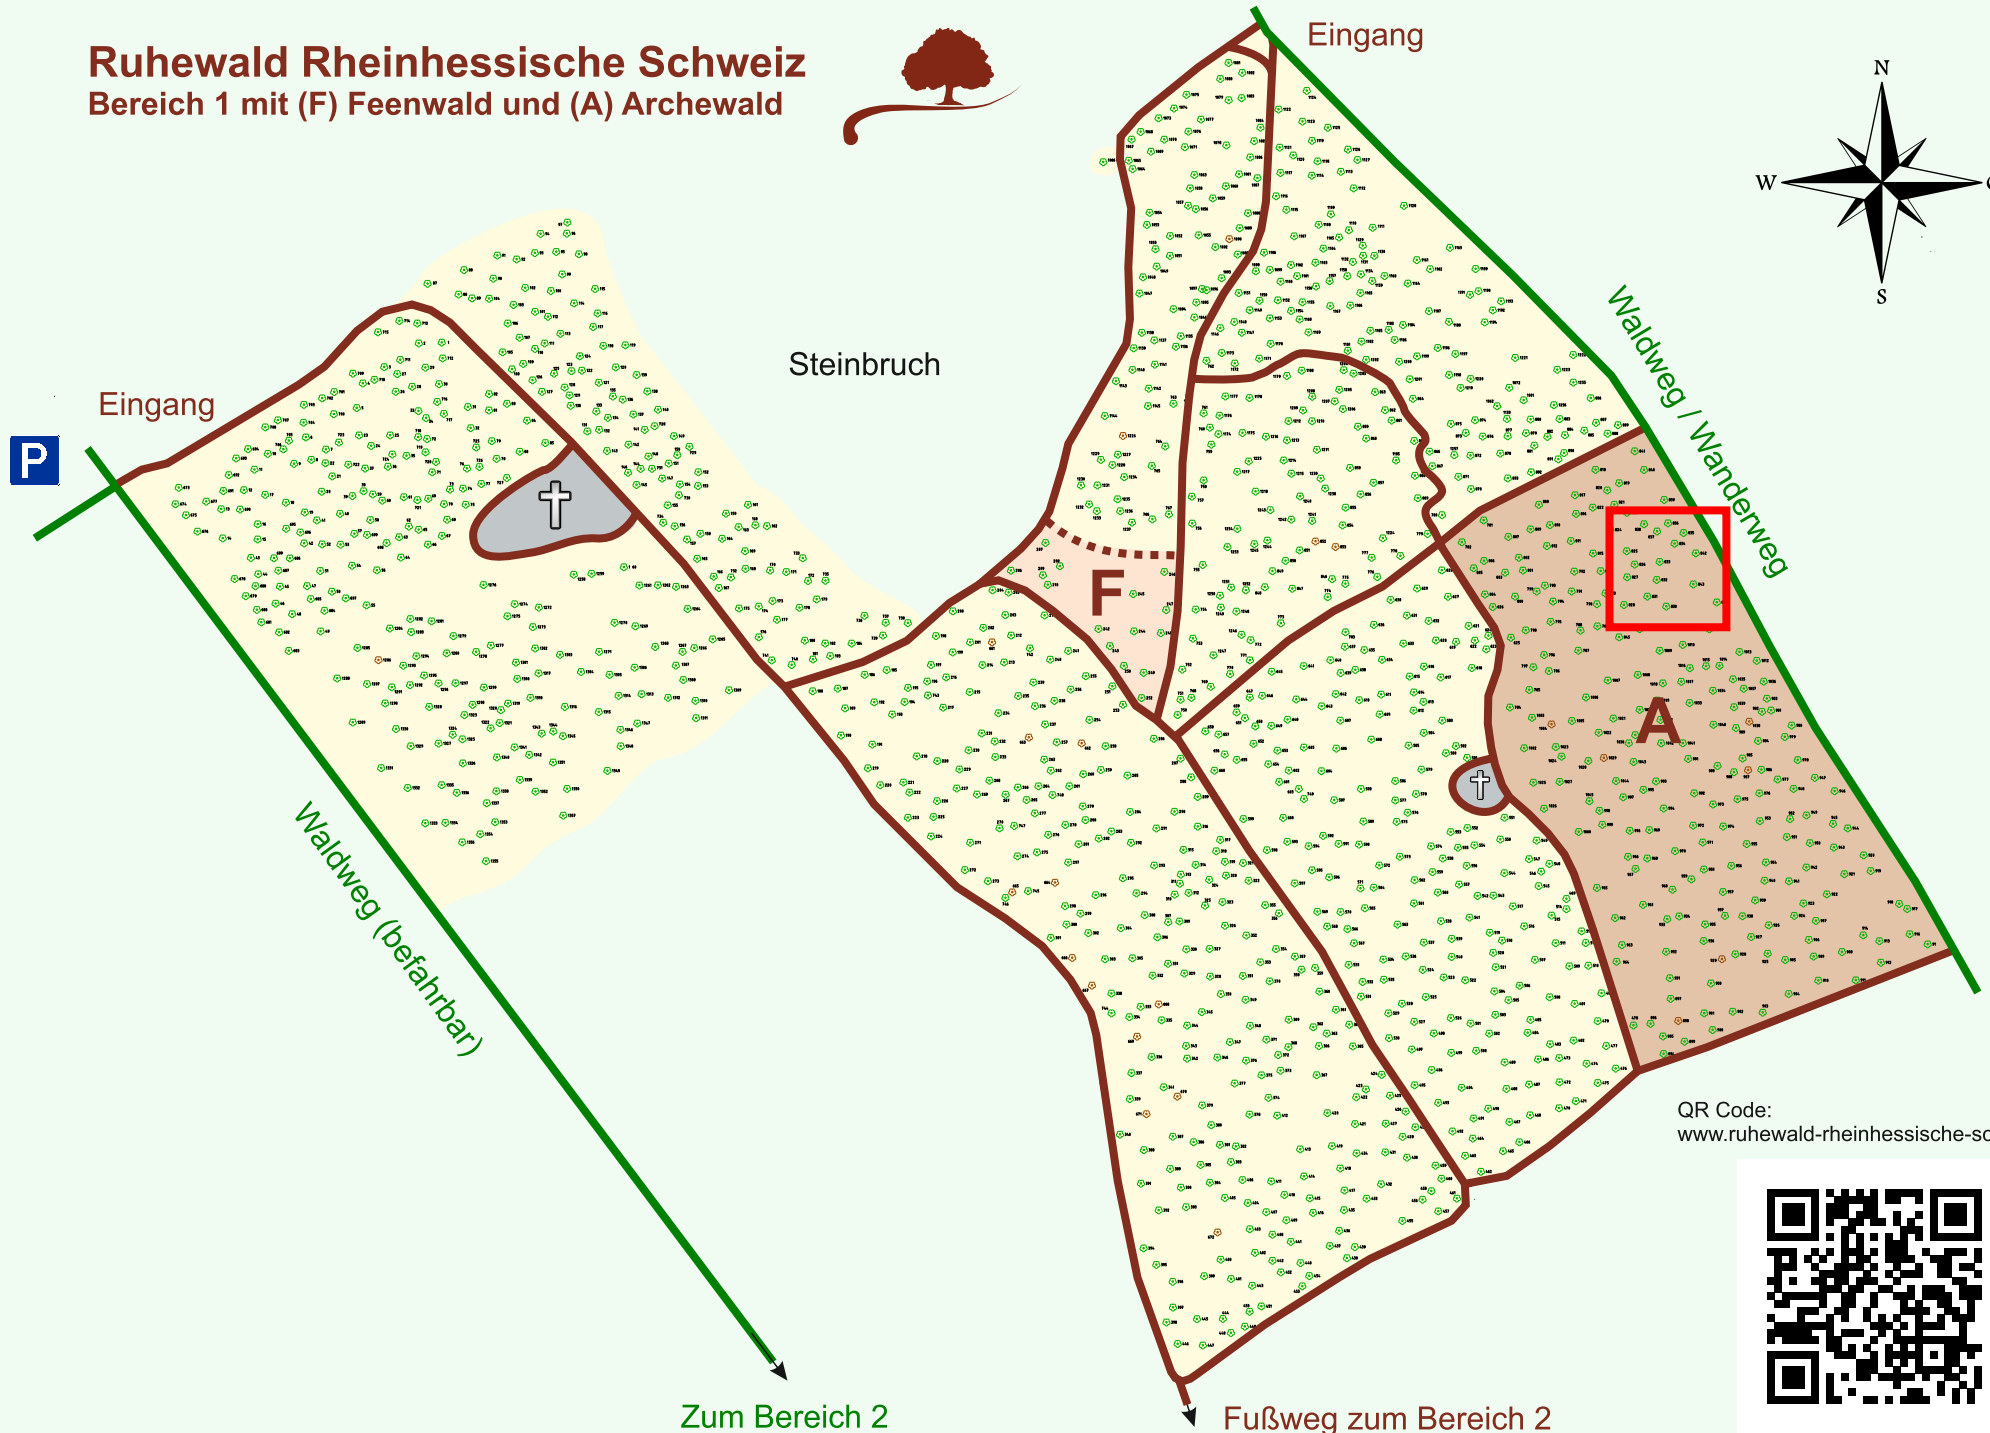

# Ruhewald Rhein Hessische Schweiz

## Bereich 1 mit (F) Feenwald und (A) Archewald

QR Code:  
[www.ruhewald-rhein Hessische-schweiz.de](http://www.ruhewald-rhein Hessische-schweiz.de)