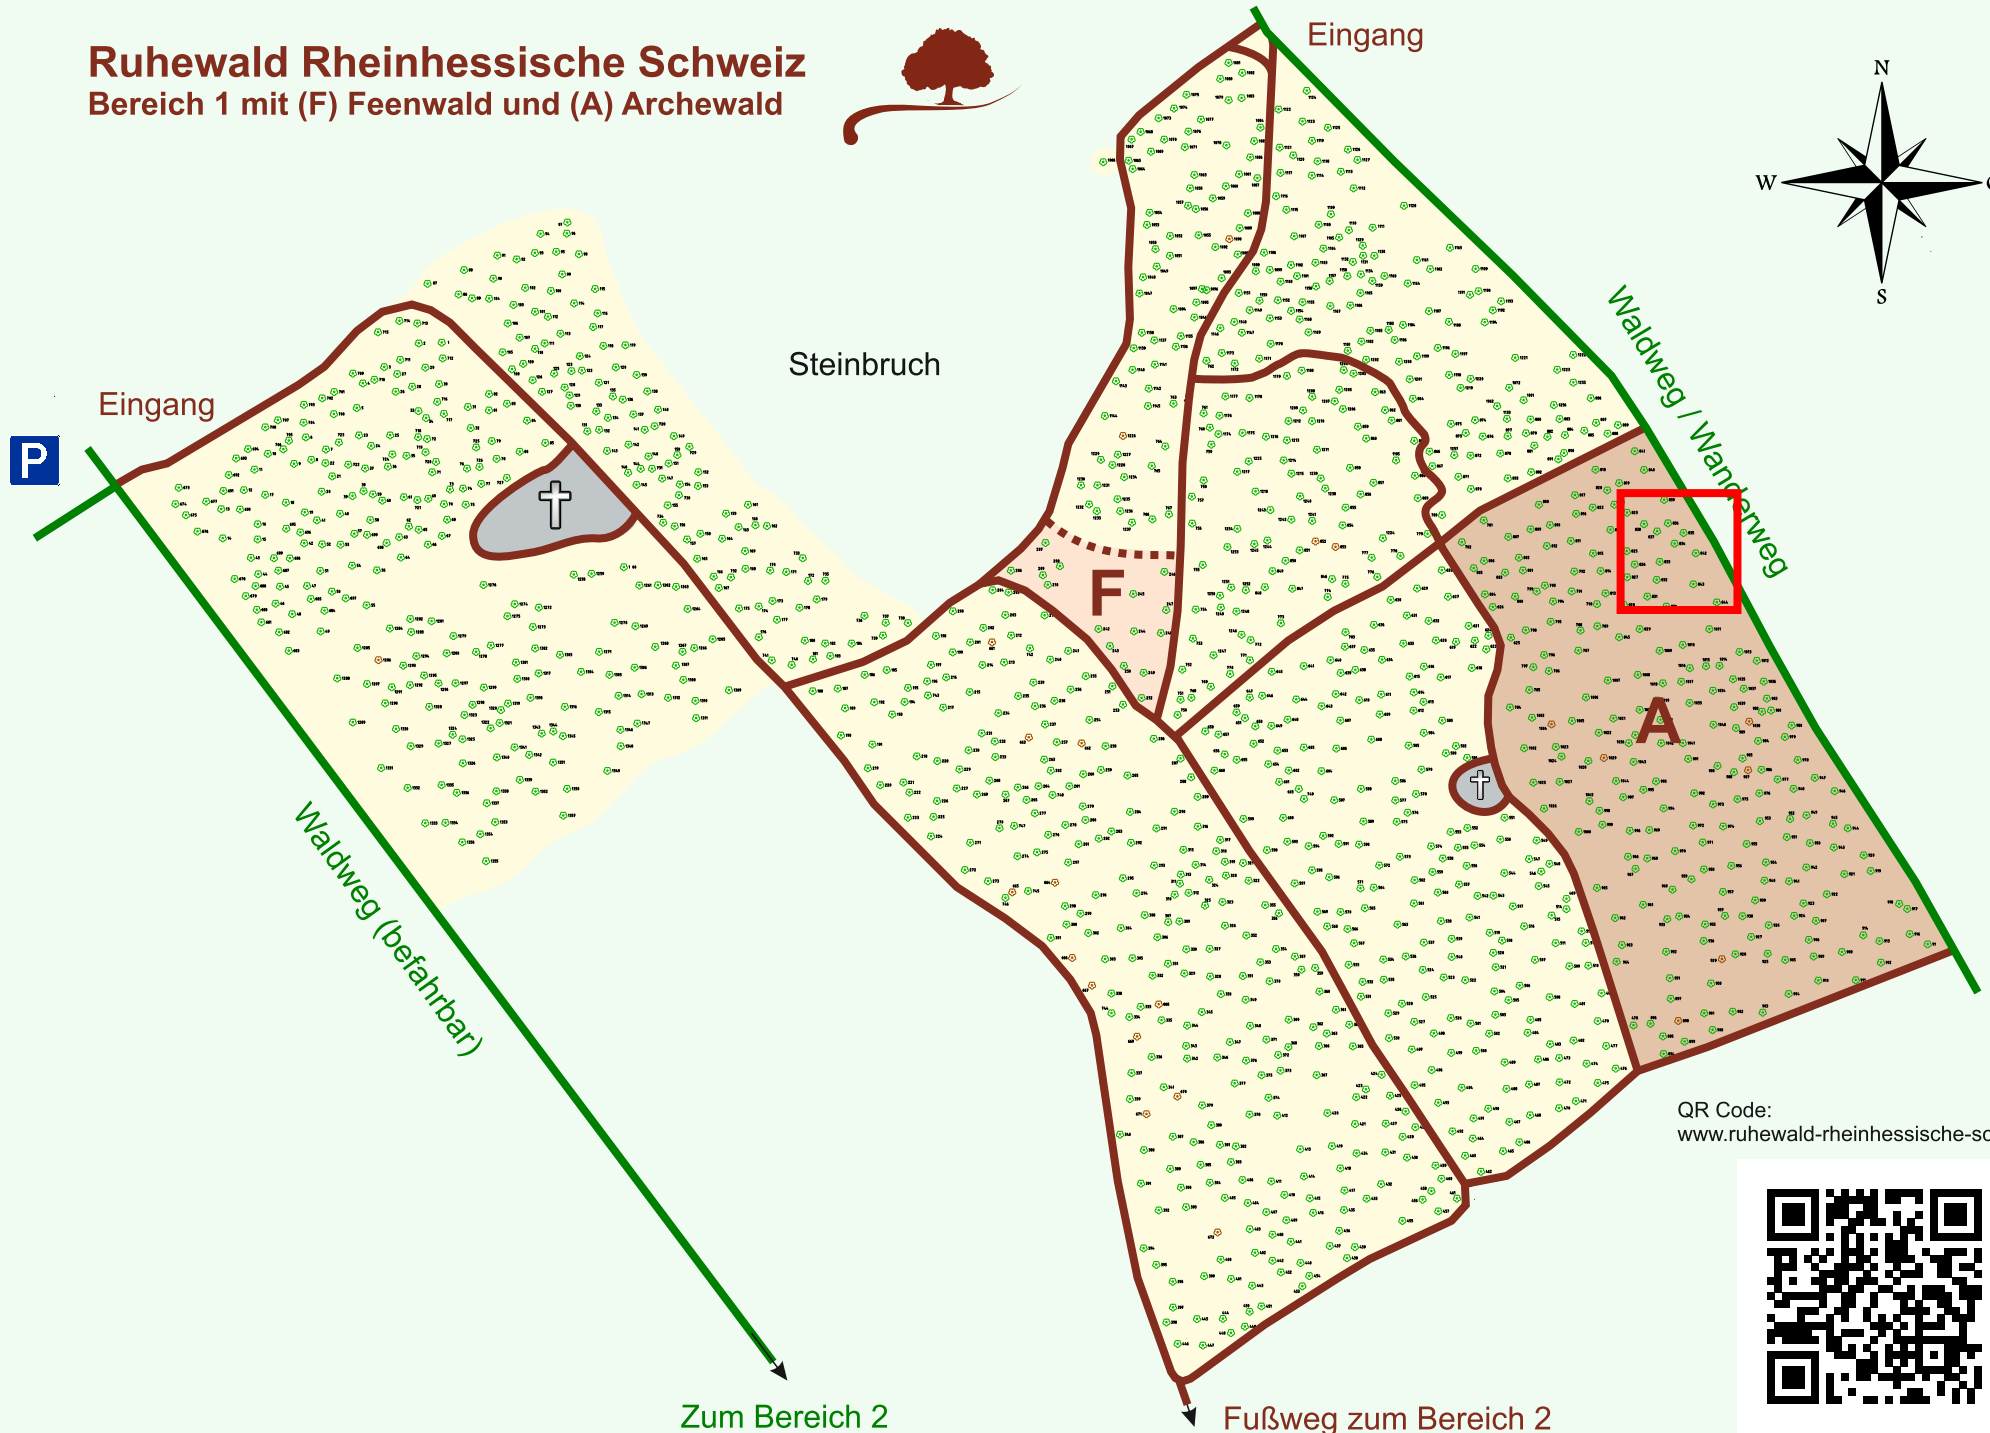

# Ruhewald Rhein Hessische Schweiz

## Bereich 1 mit (F) Feenwald und (A) Archewald

QR Code:  
[www.ruhewald-rhein Hessische-schweiz.de](http://www.ruhewald-rhein Hessische-schweiz.de)