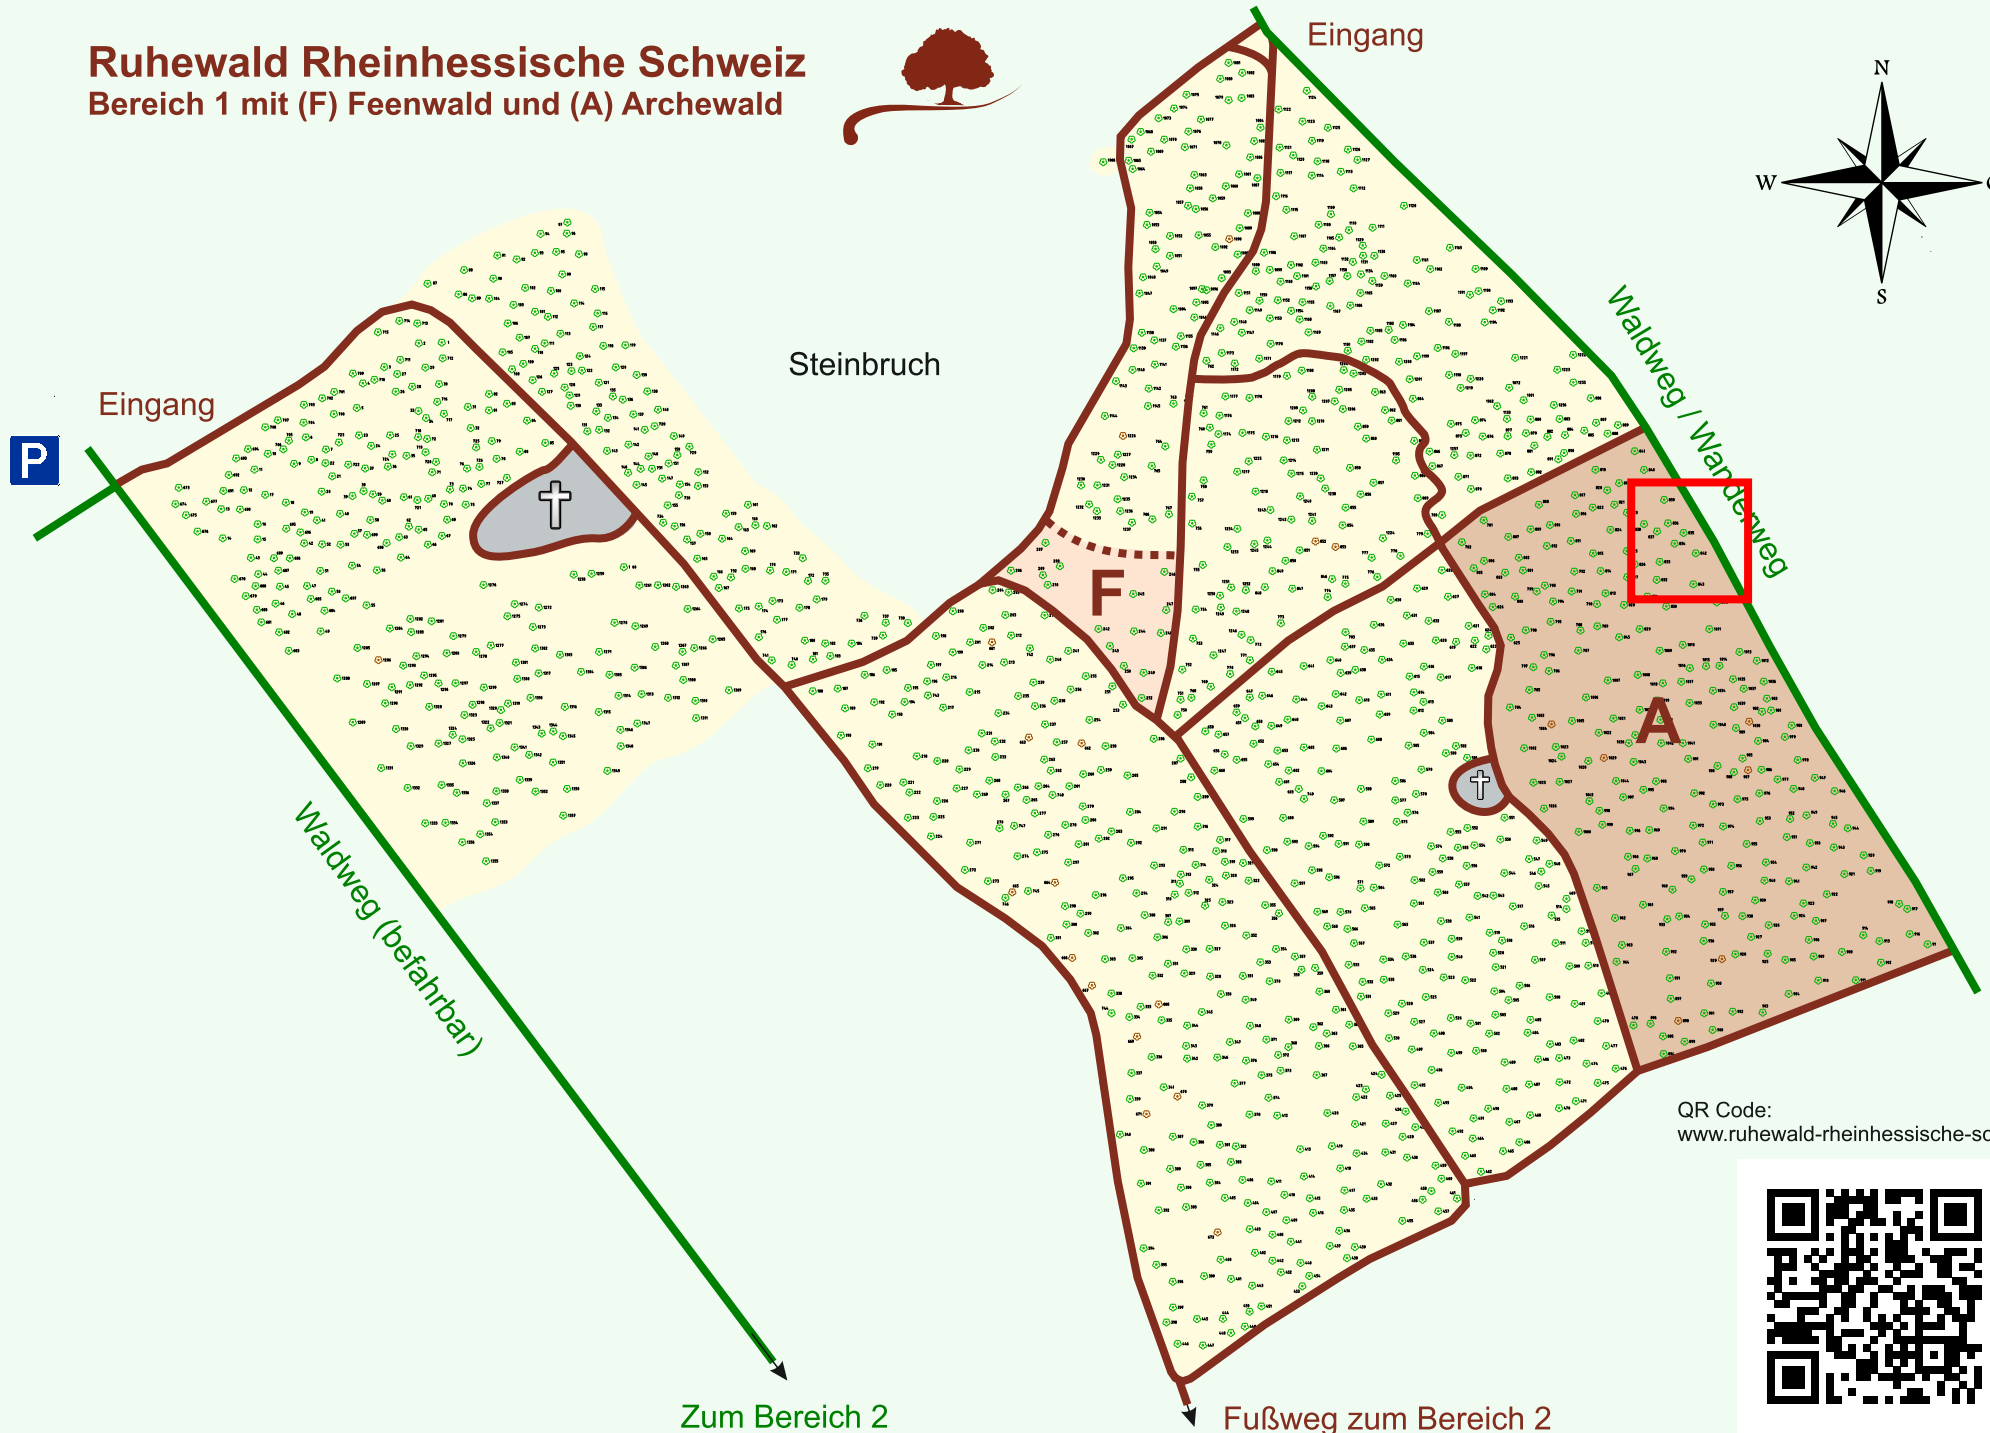

# Ruhewald Rhein Hessische Schweiz

## Bereich 1 mit (F) Feenwald und (A) Archewald

QR Code:  
[www.ruhewald-rhein Hessische-schweiz.de](http://www.ruhewald-rhein Hessische-schweiz.de)