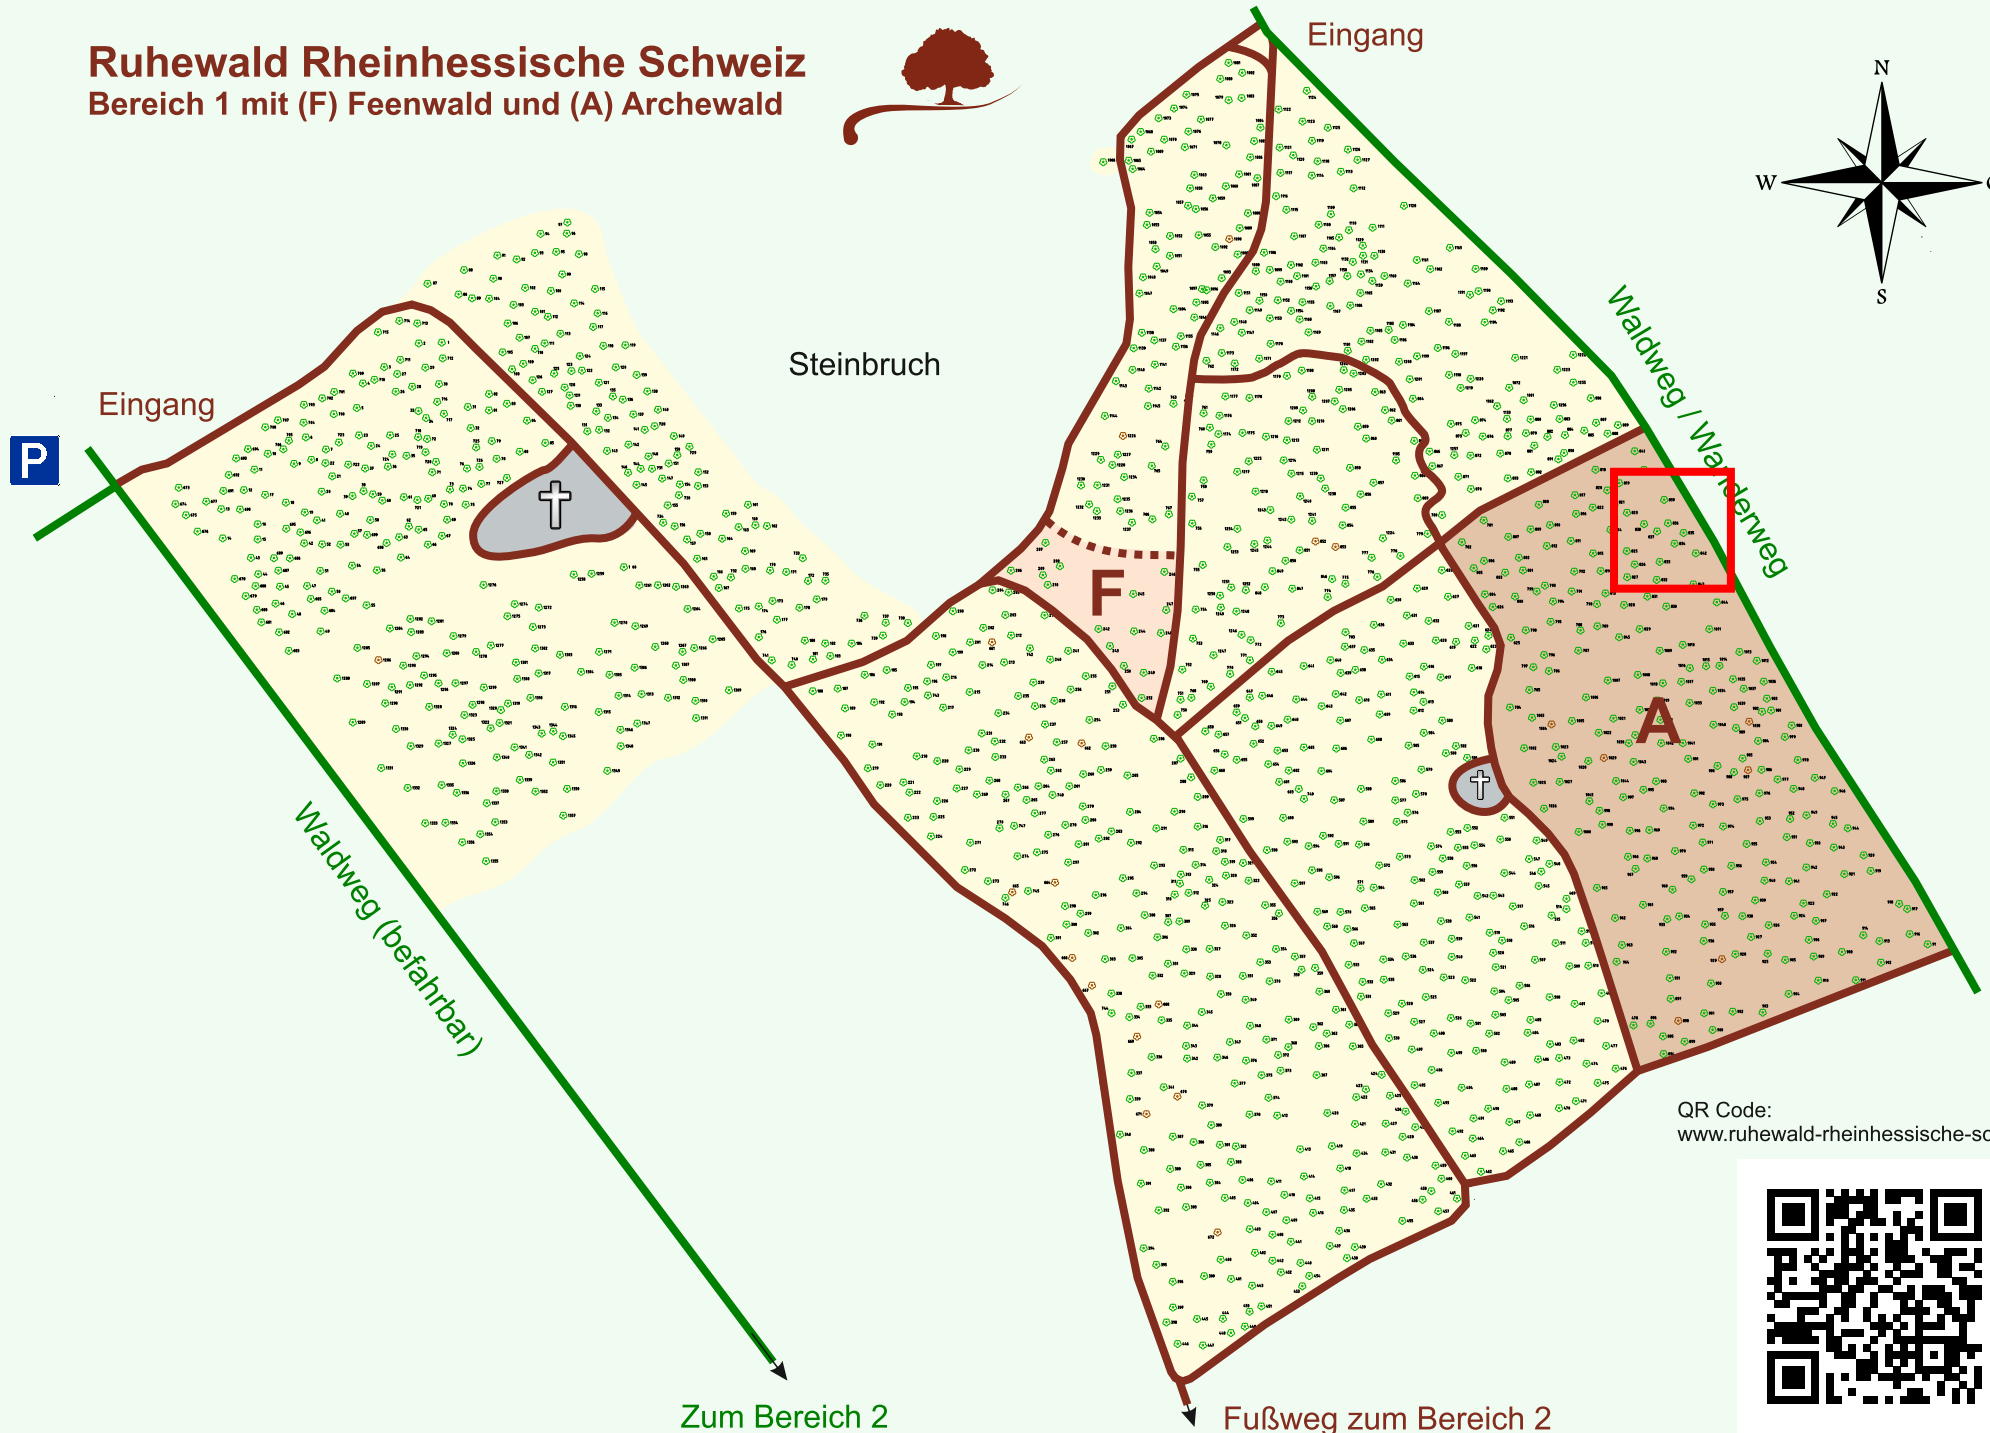

Ruhewald Rhein Hessische Schweiz

Bereich 1 mit (F) Feenwald und (A) Archewald

QR Code:
www.ruhewald-rhein Hessische-schweiz.de