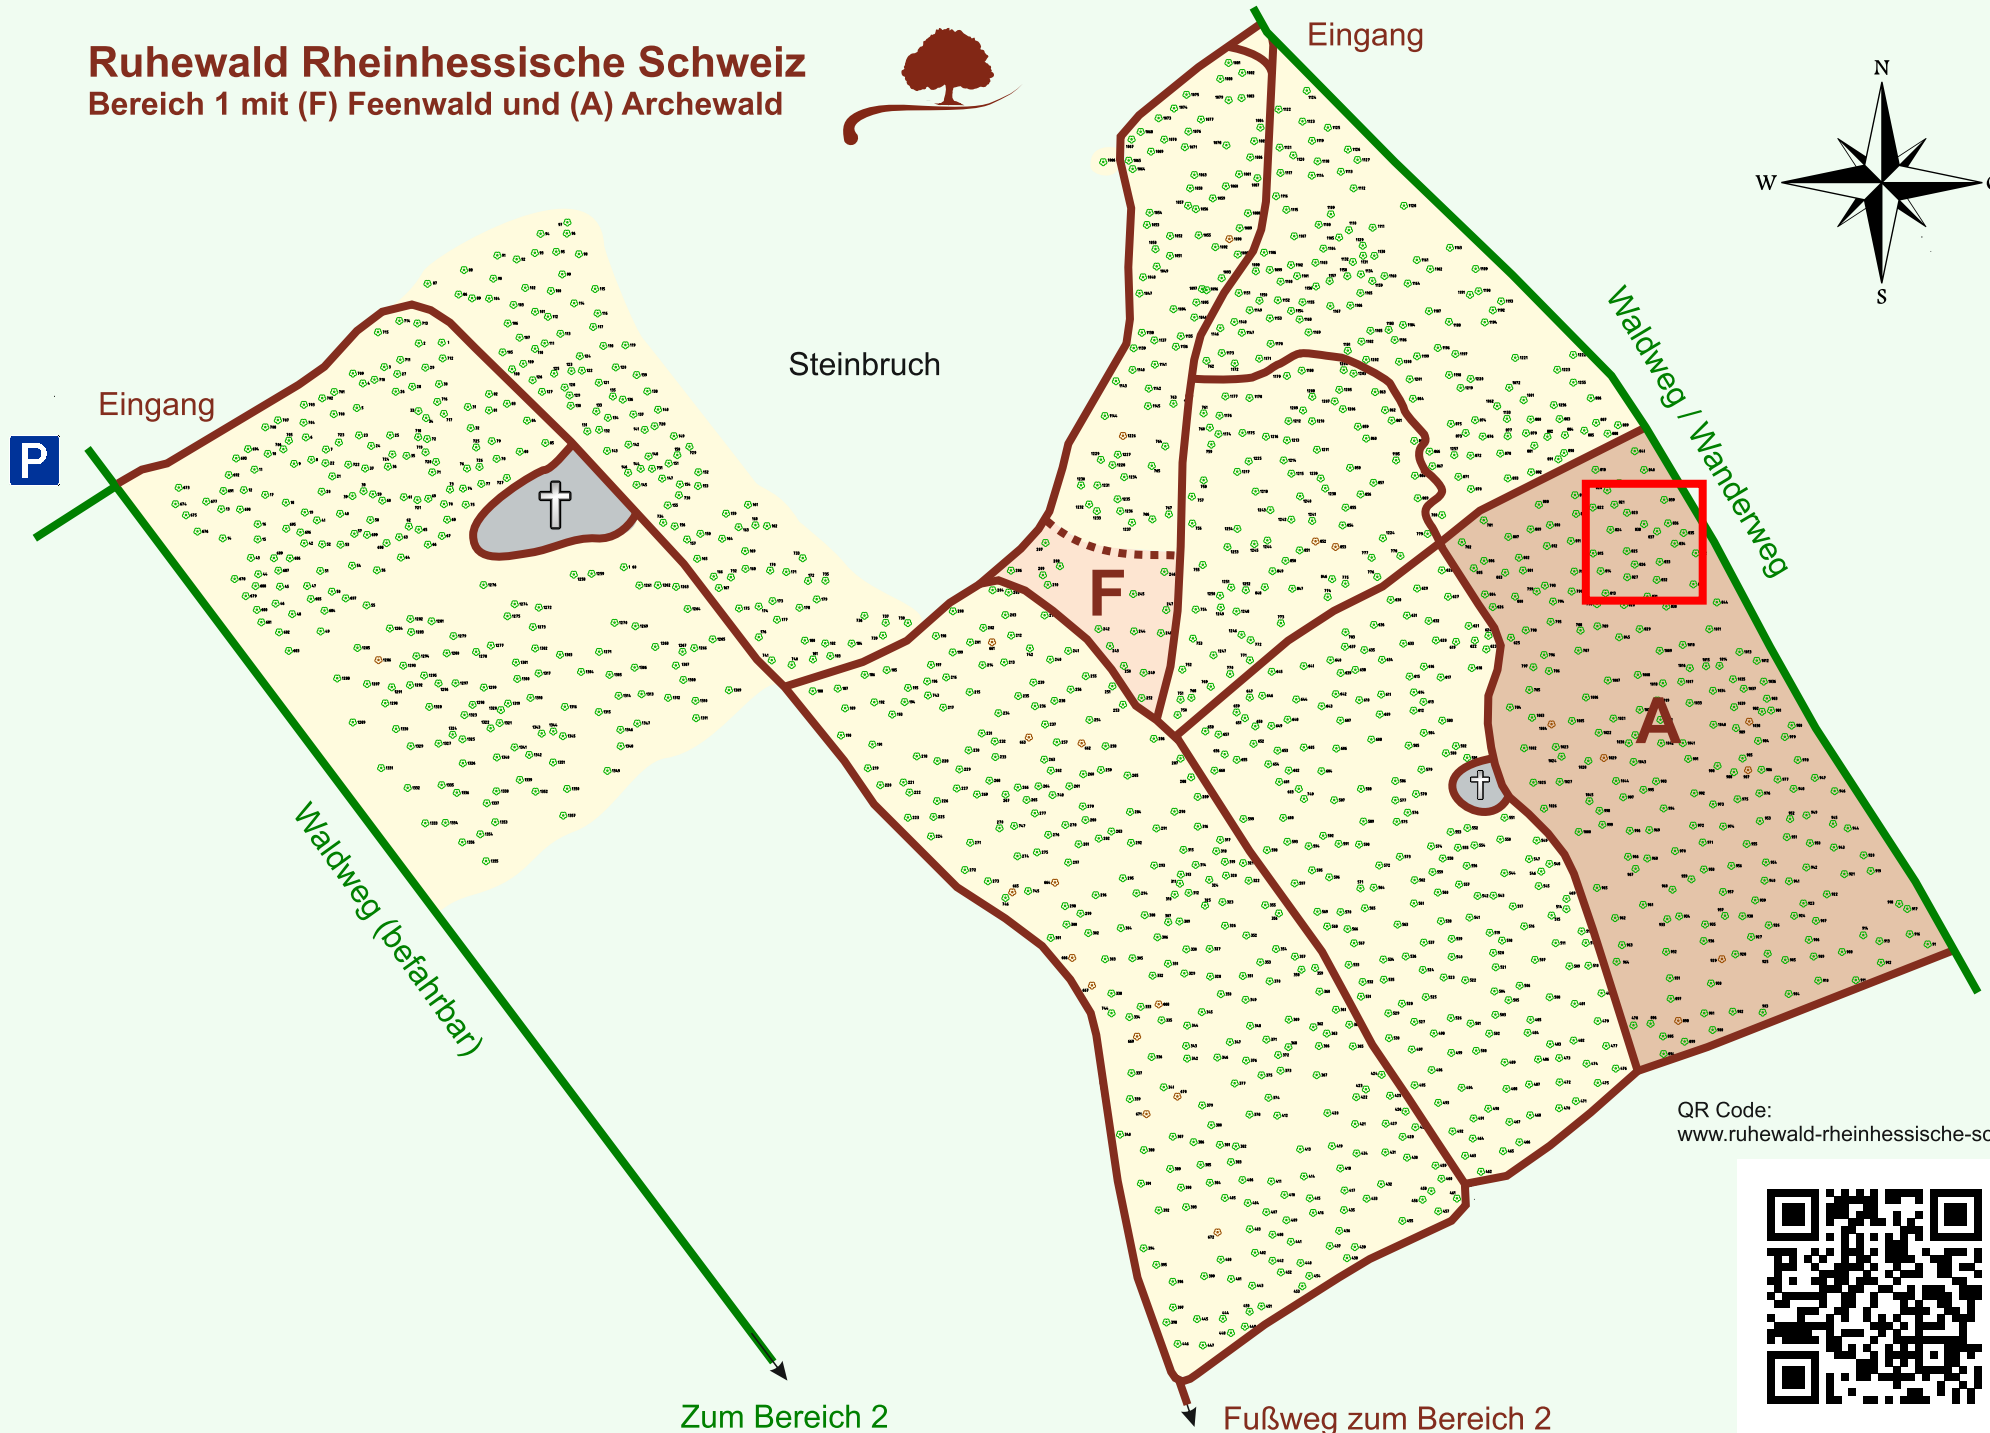

Ruhewald Rhein Hessische Schweiz

Bereich 1 mit (F) Feenwald und (A) Archewald

QR Code:
www.ruhewald-rhein Hessische-schweiz.de