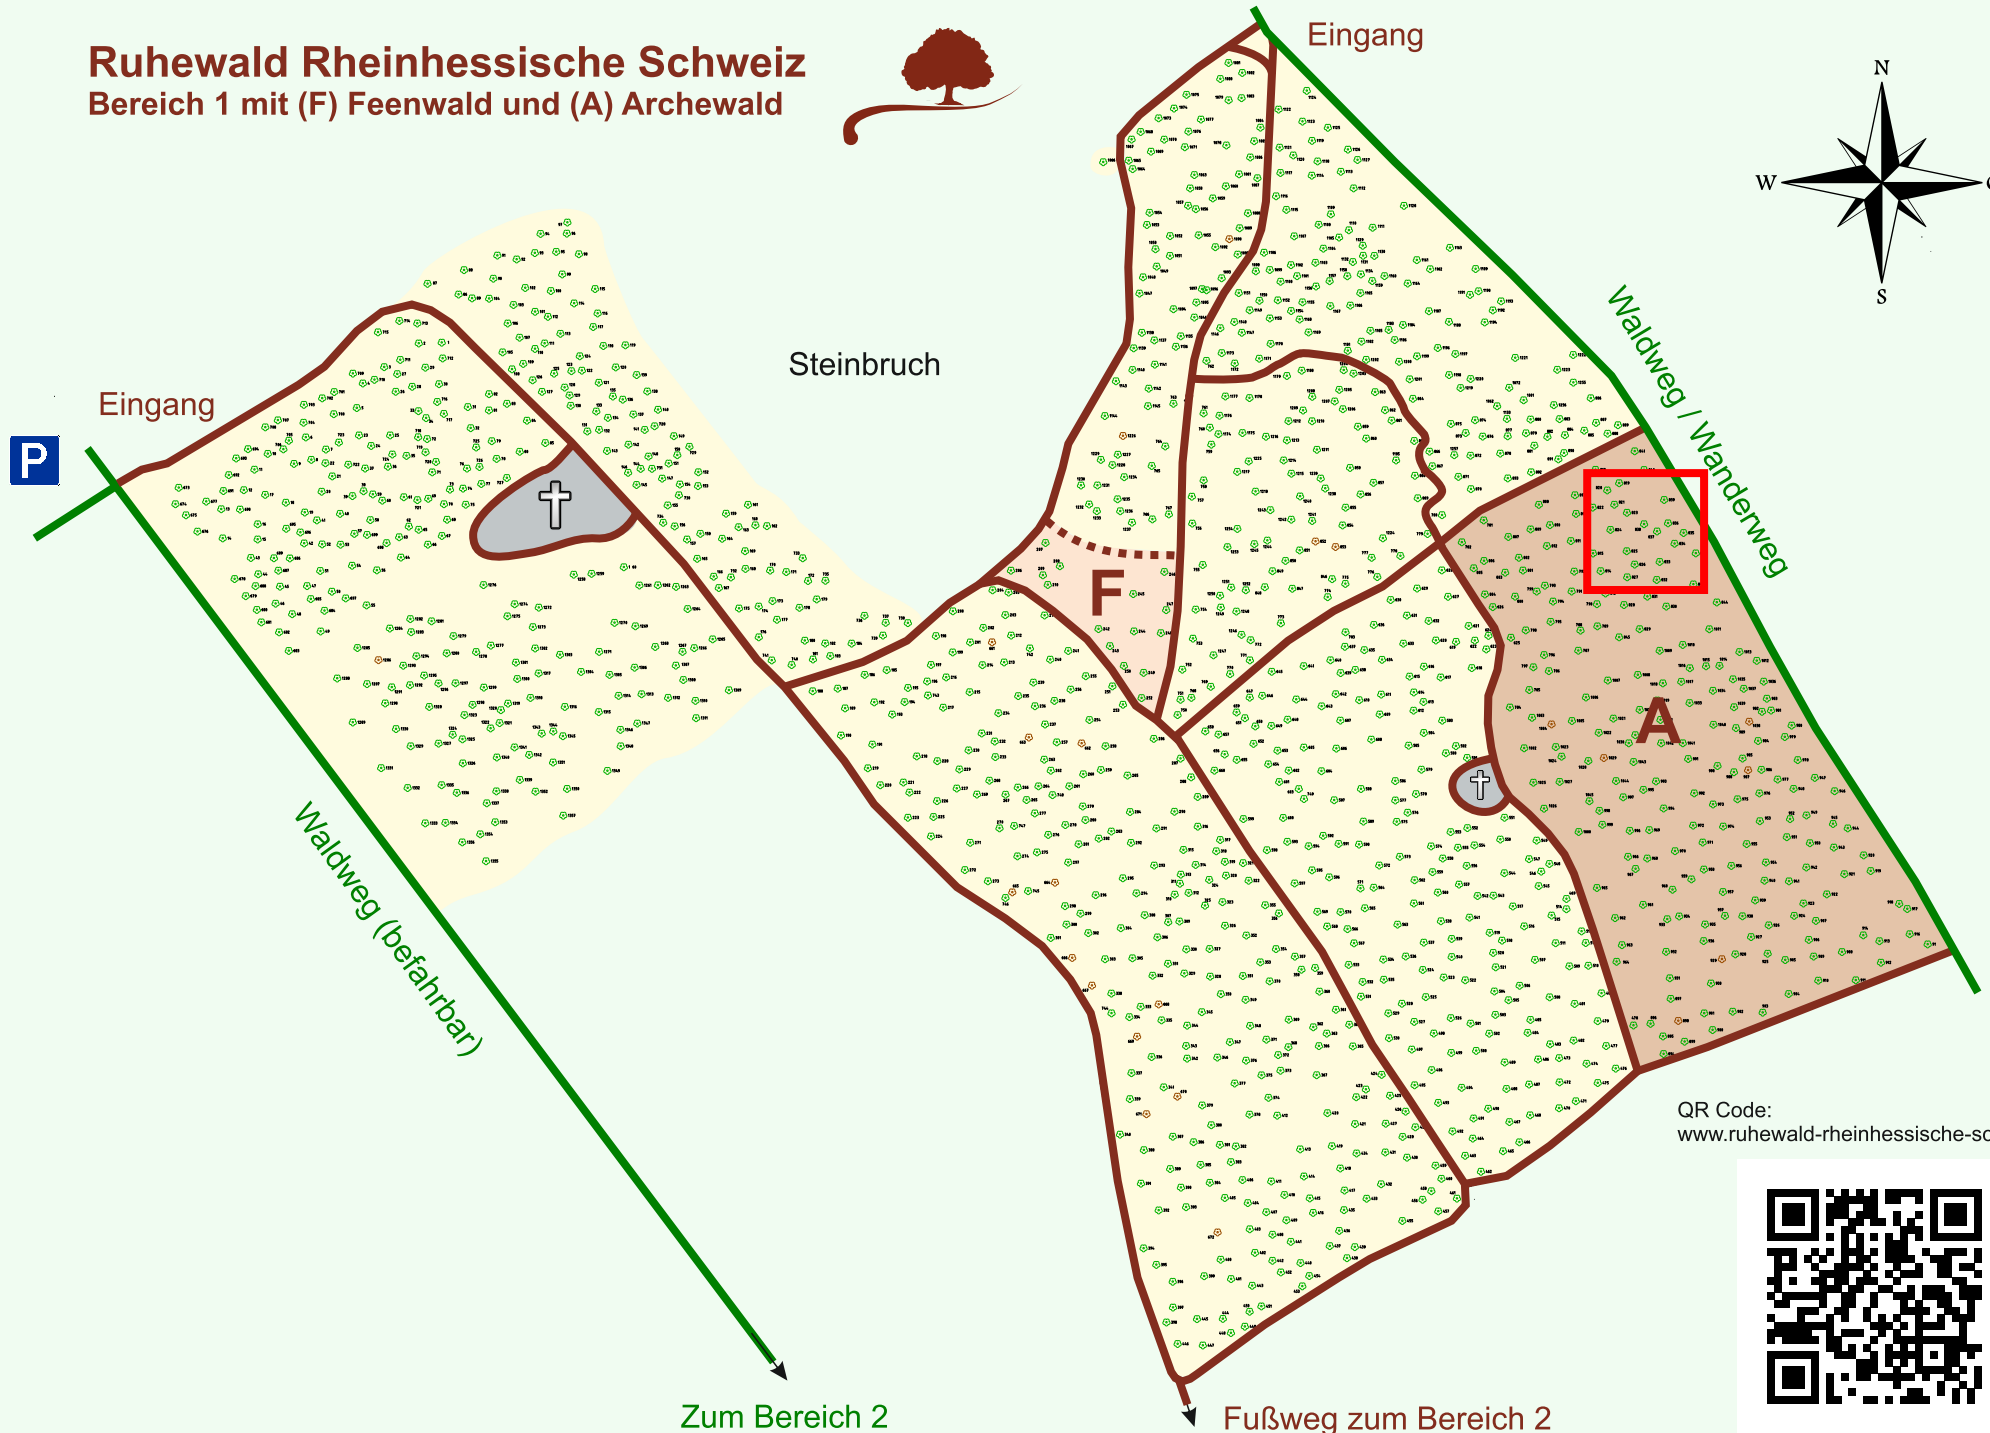

Ruhewald Rhein Hessische Schweiz

Bereich 1 mit (F) Feenwald und (A) Archewald

QR Code:
www.ruhewald-rhein Hessische-schweiz.de