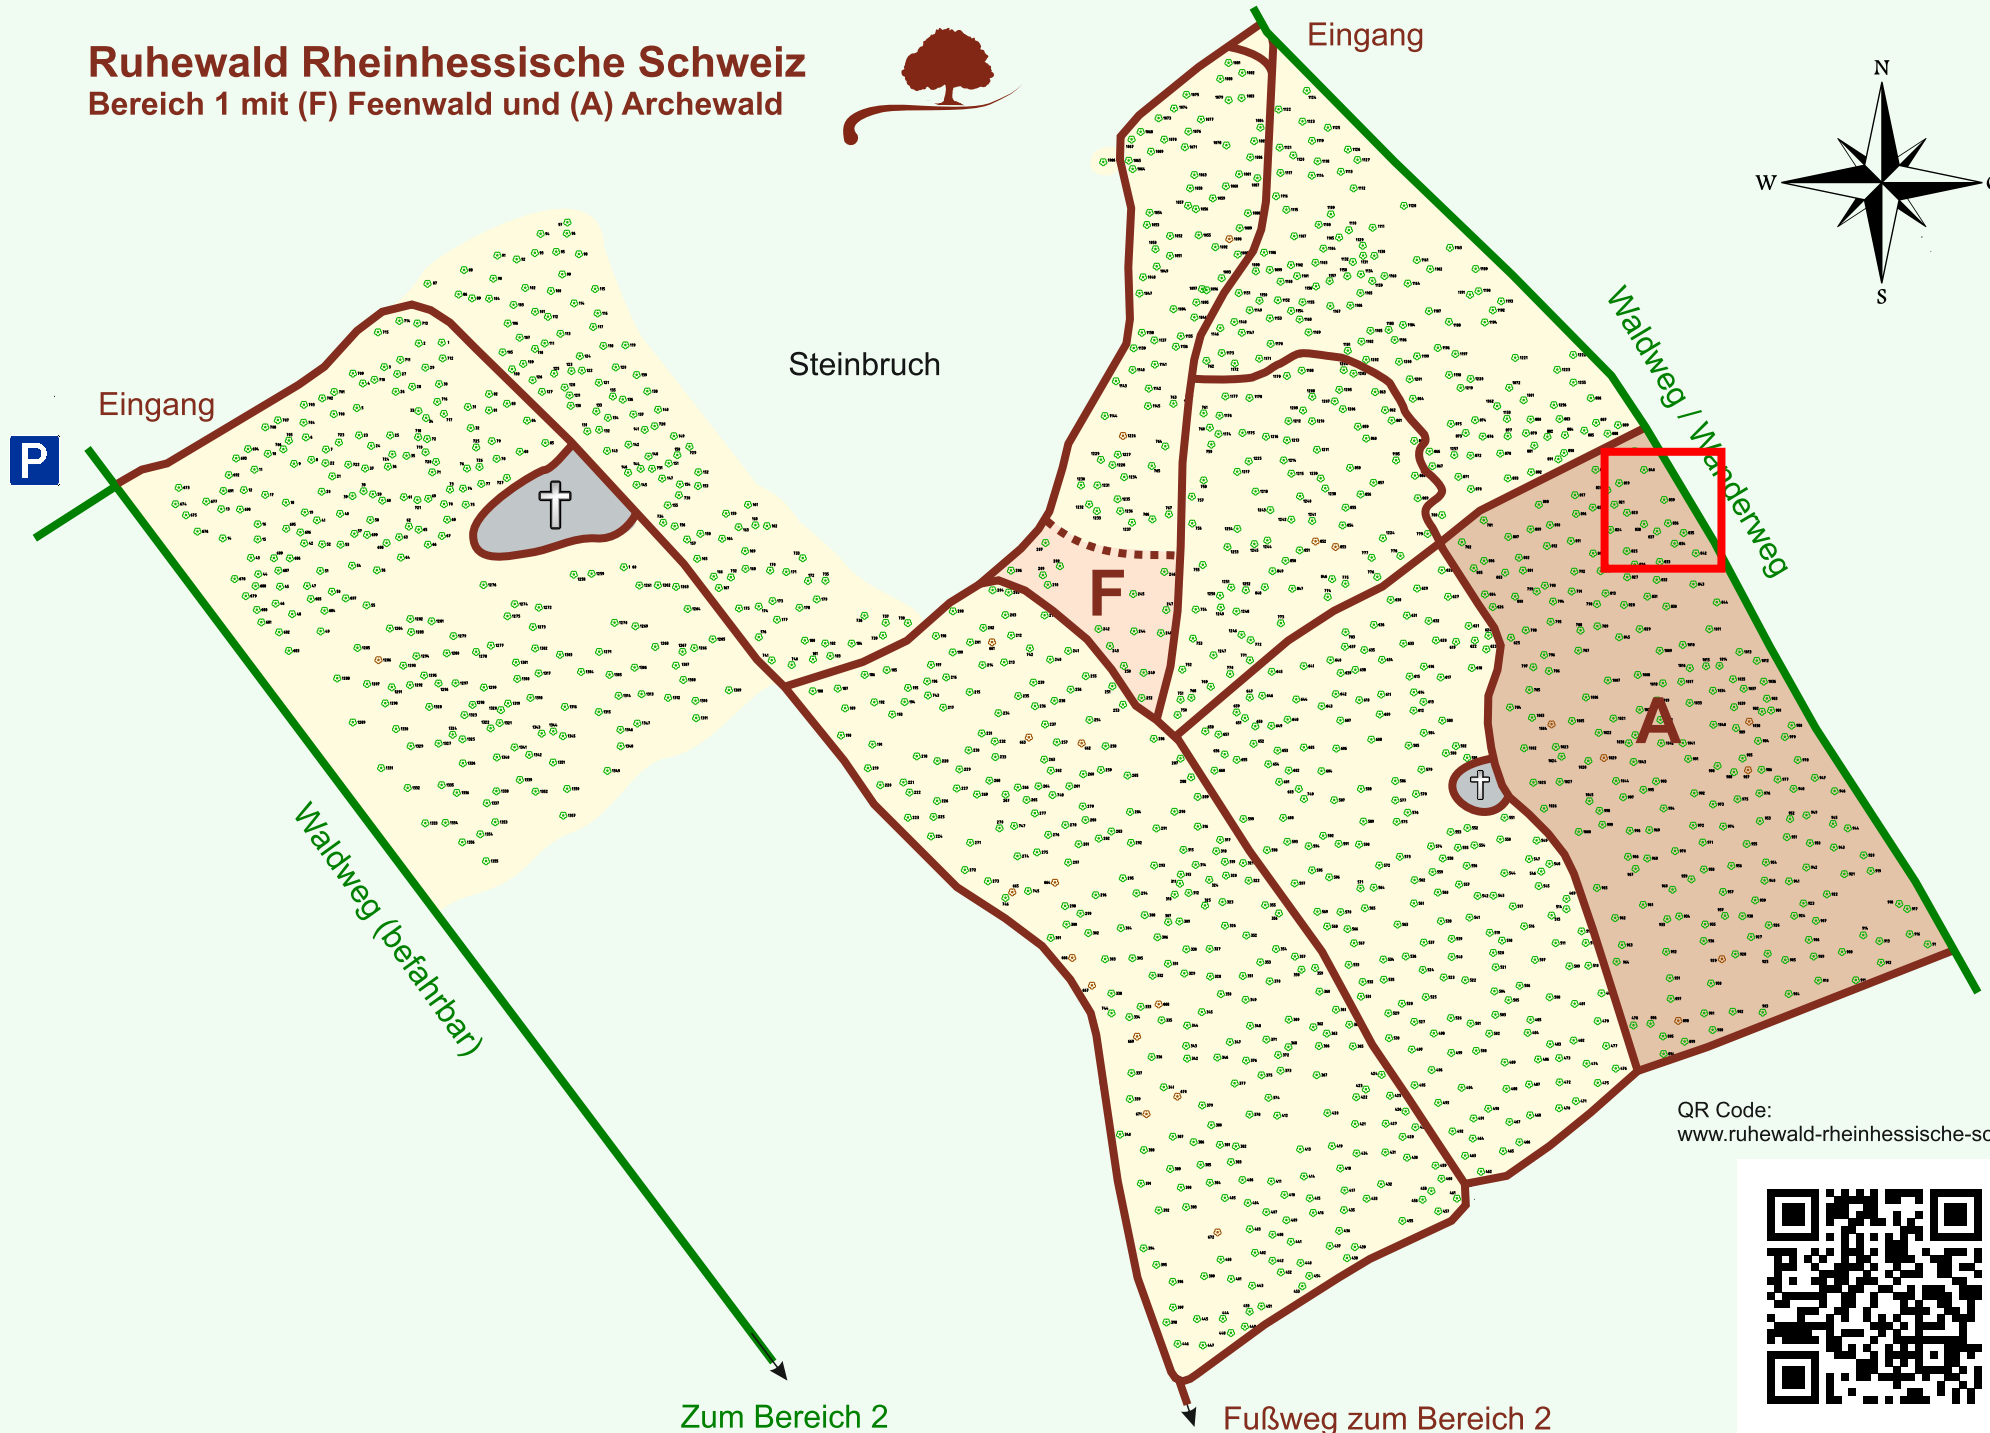

Ruhewald Rhein Hessische Schweiz

Bereich 1 mit (F) Feenwald und (A) Archewald

QR Code:
www.ruhewald-rhein Hessische-schweiz.de