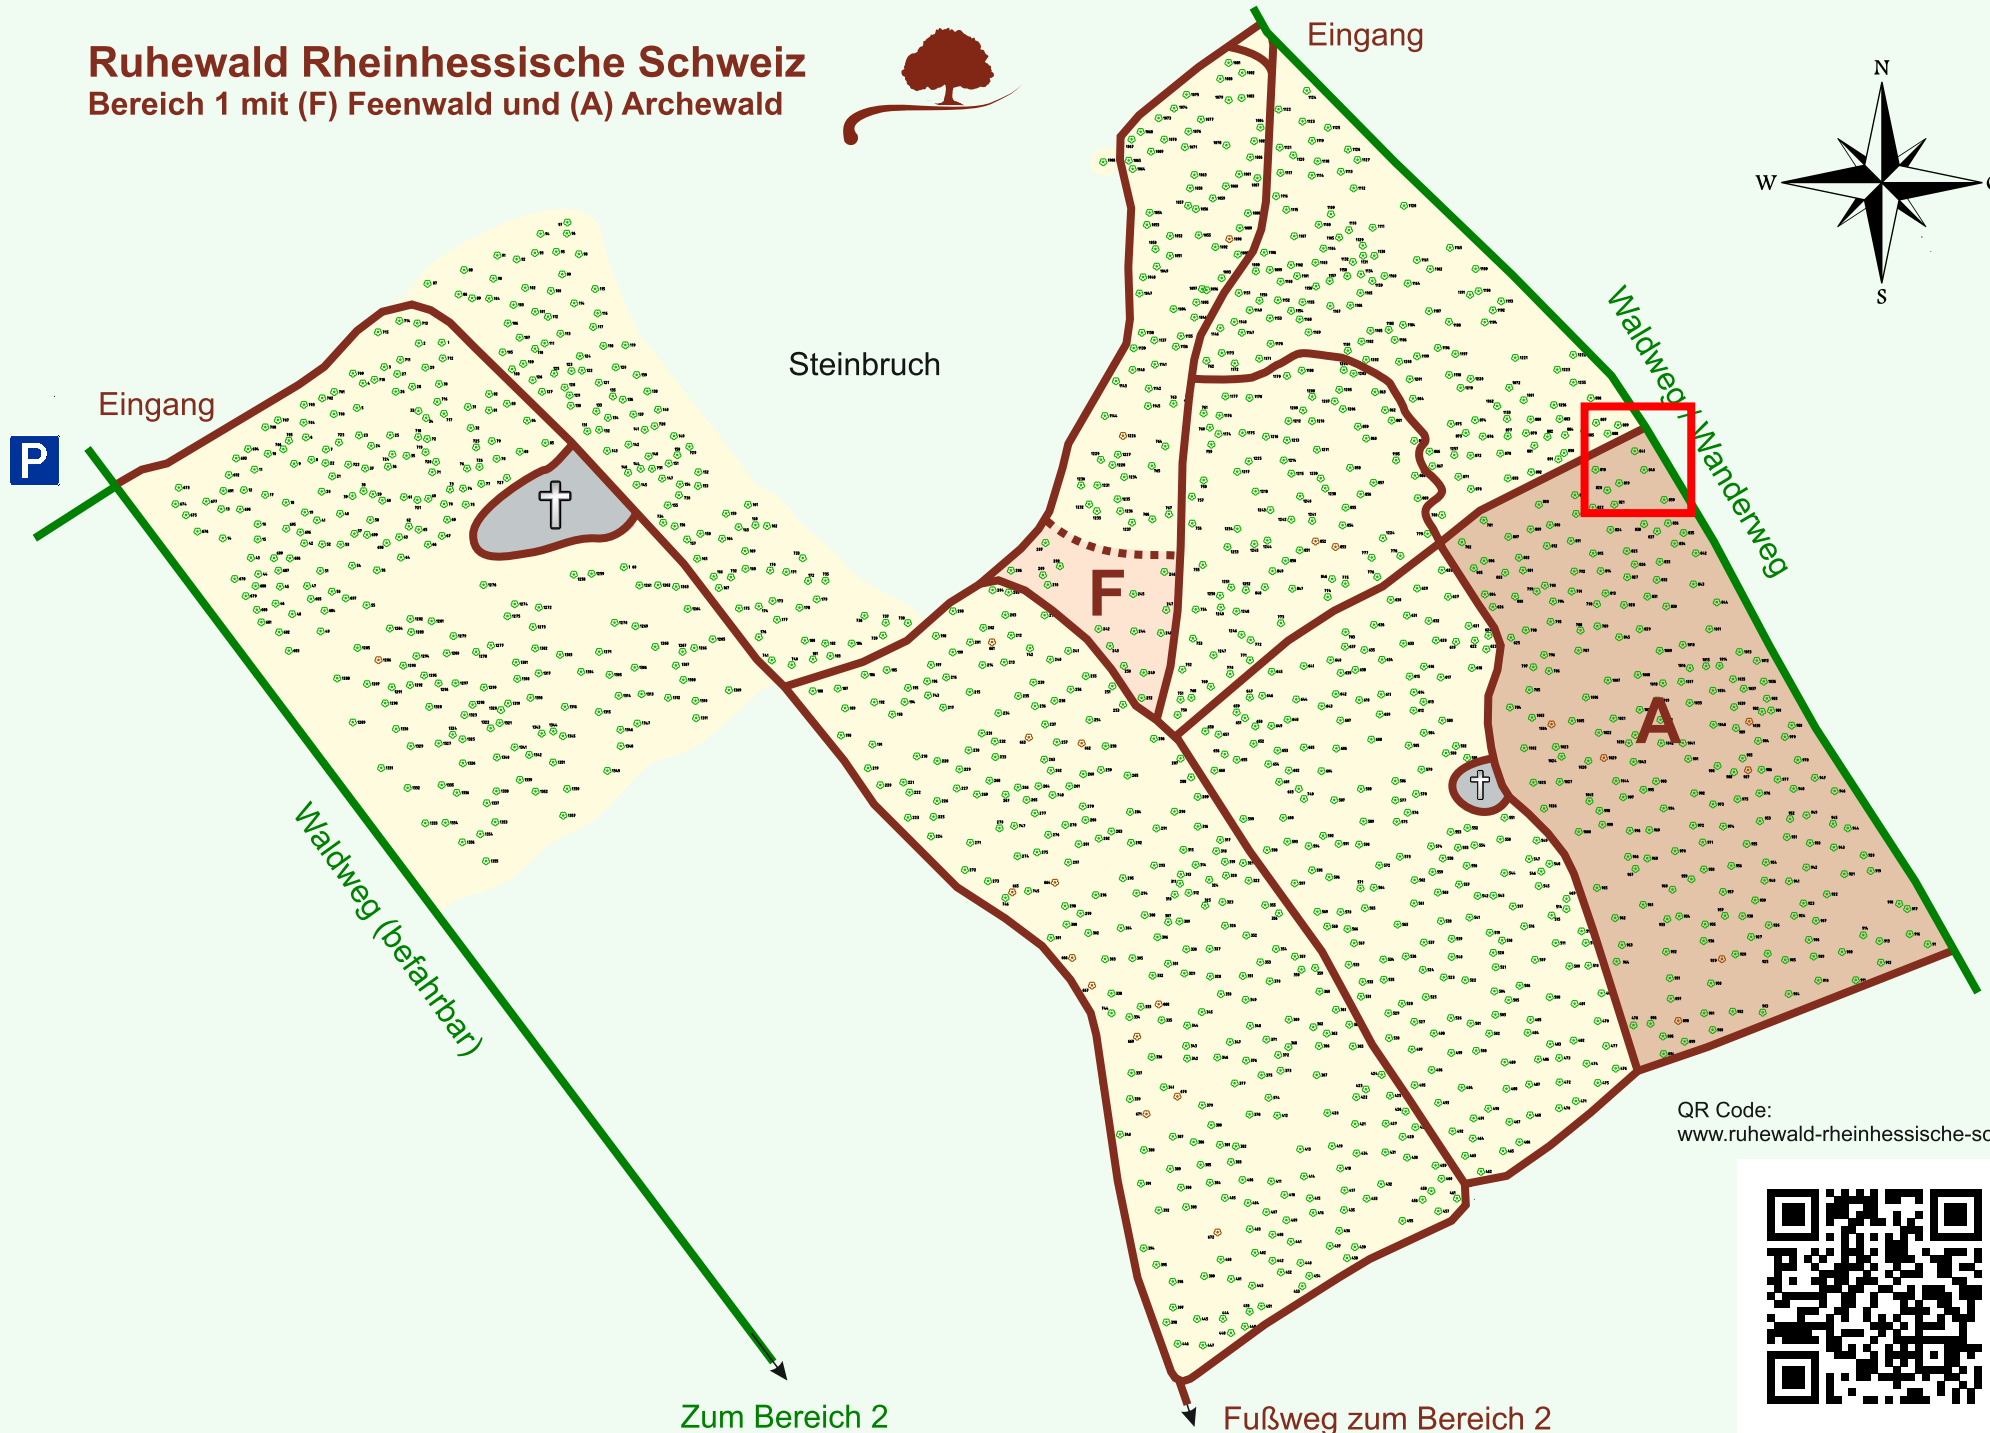

# Ruhewald Rhein Hessische Schweiz

## Bereich 1 mit (F) Feenwald und (A) Archewald

QR Code:  
[www.ruhewald-rhein Hessische-schweiz.de](http://www.ruhewald-rhein Hessische-schweiz.de)