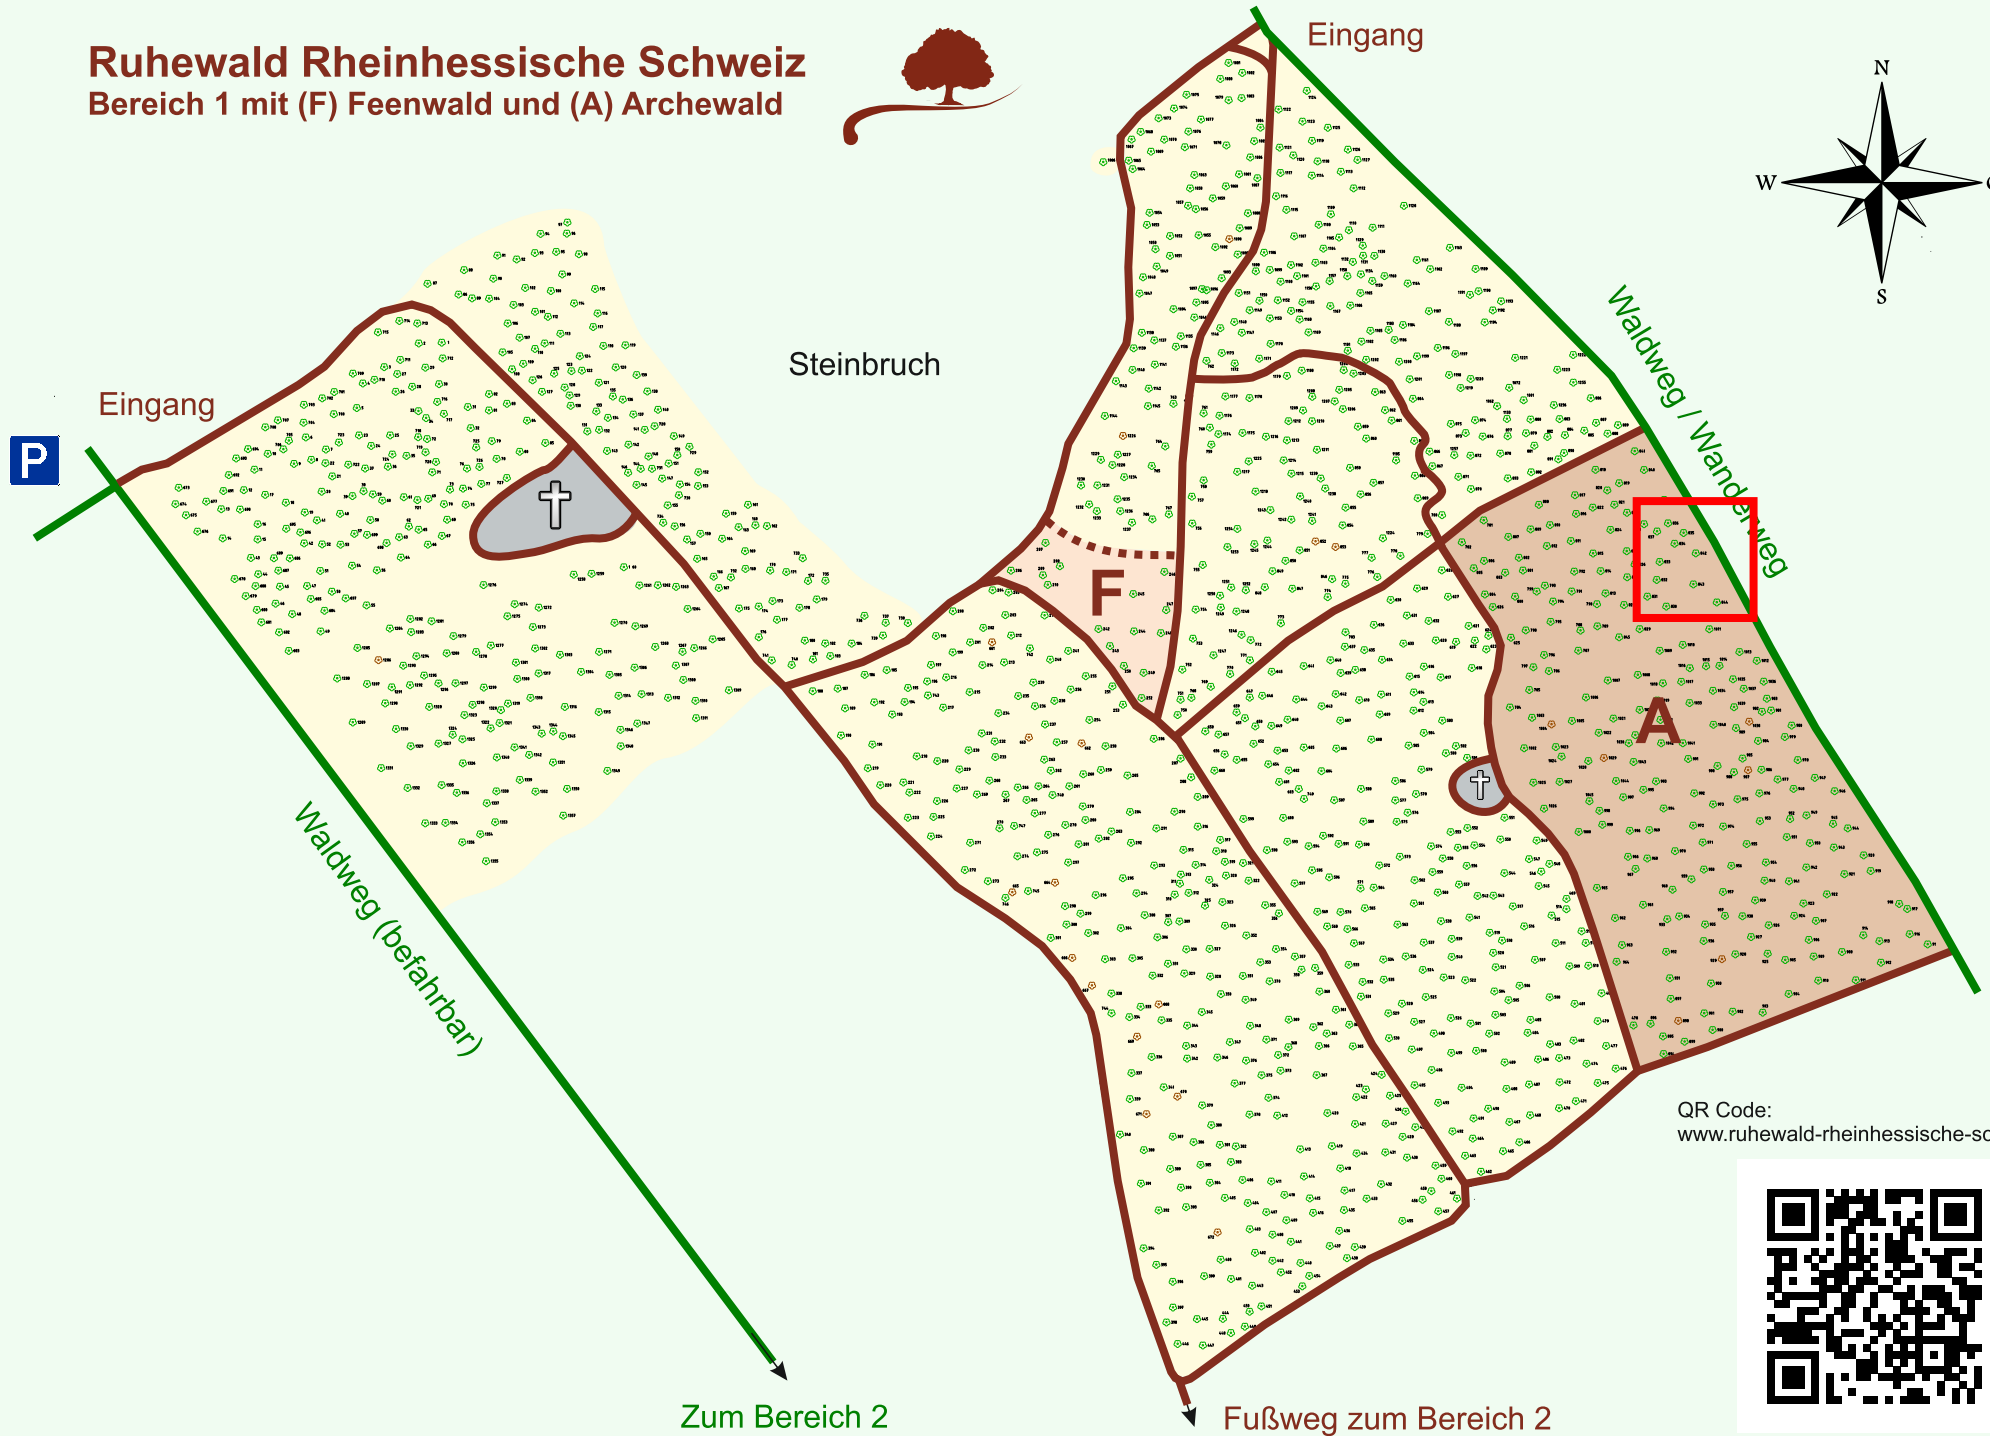

Ruhewald Rhein Hessische Schweiz

Bereich 1 mit (F) Feenwald und (A) Archewald

QR Code:
www.ruhewald-rhein Hessische-schweiz.de