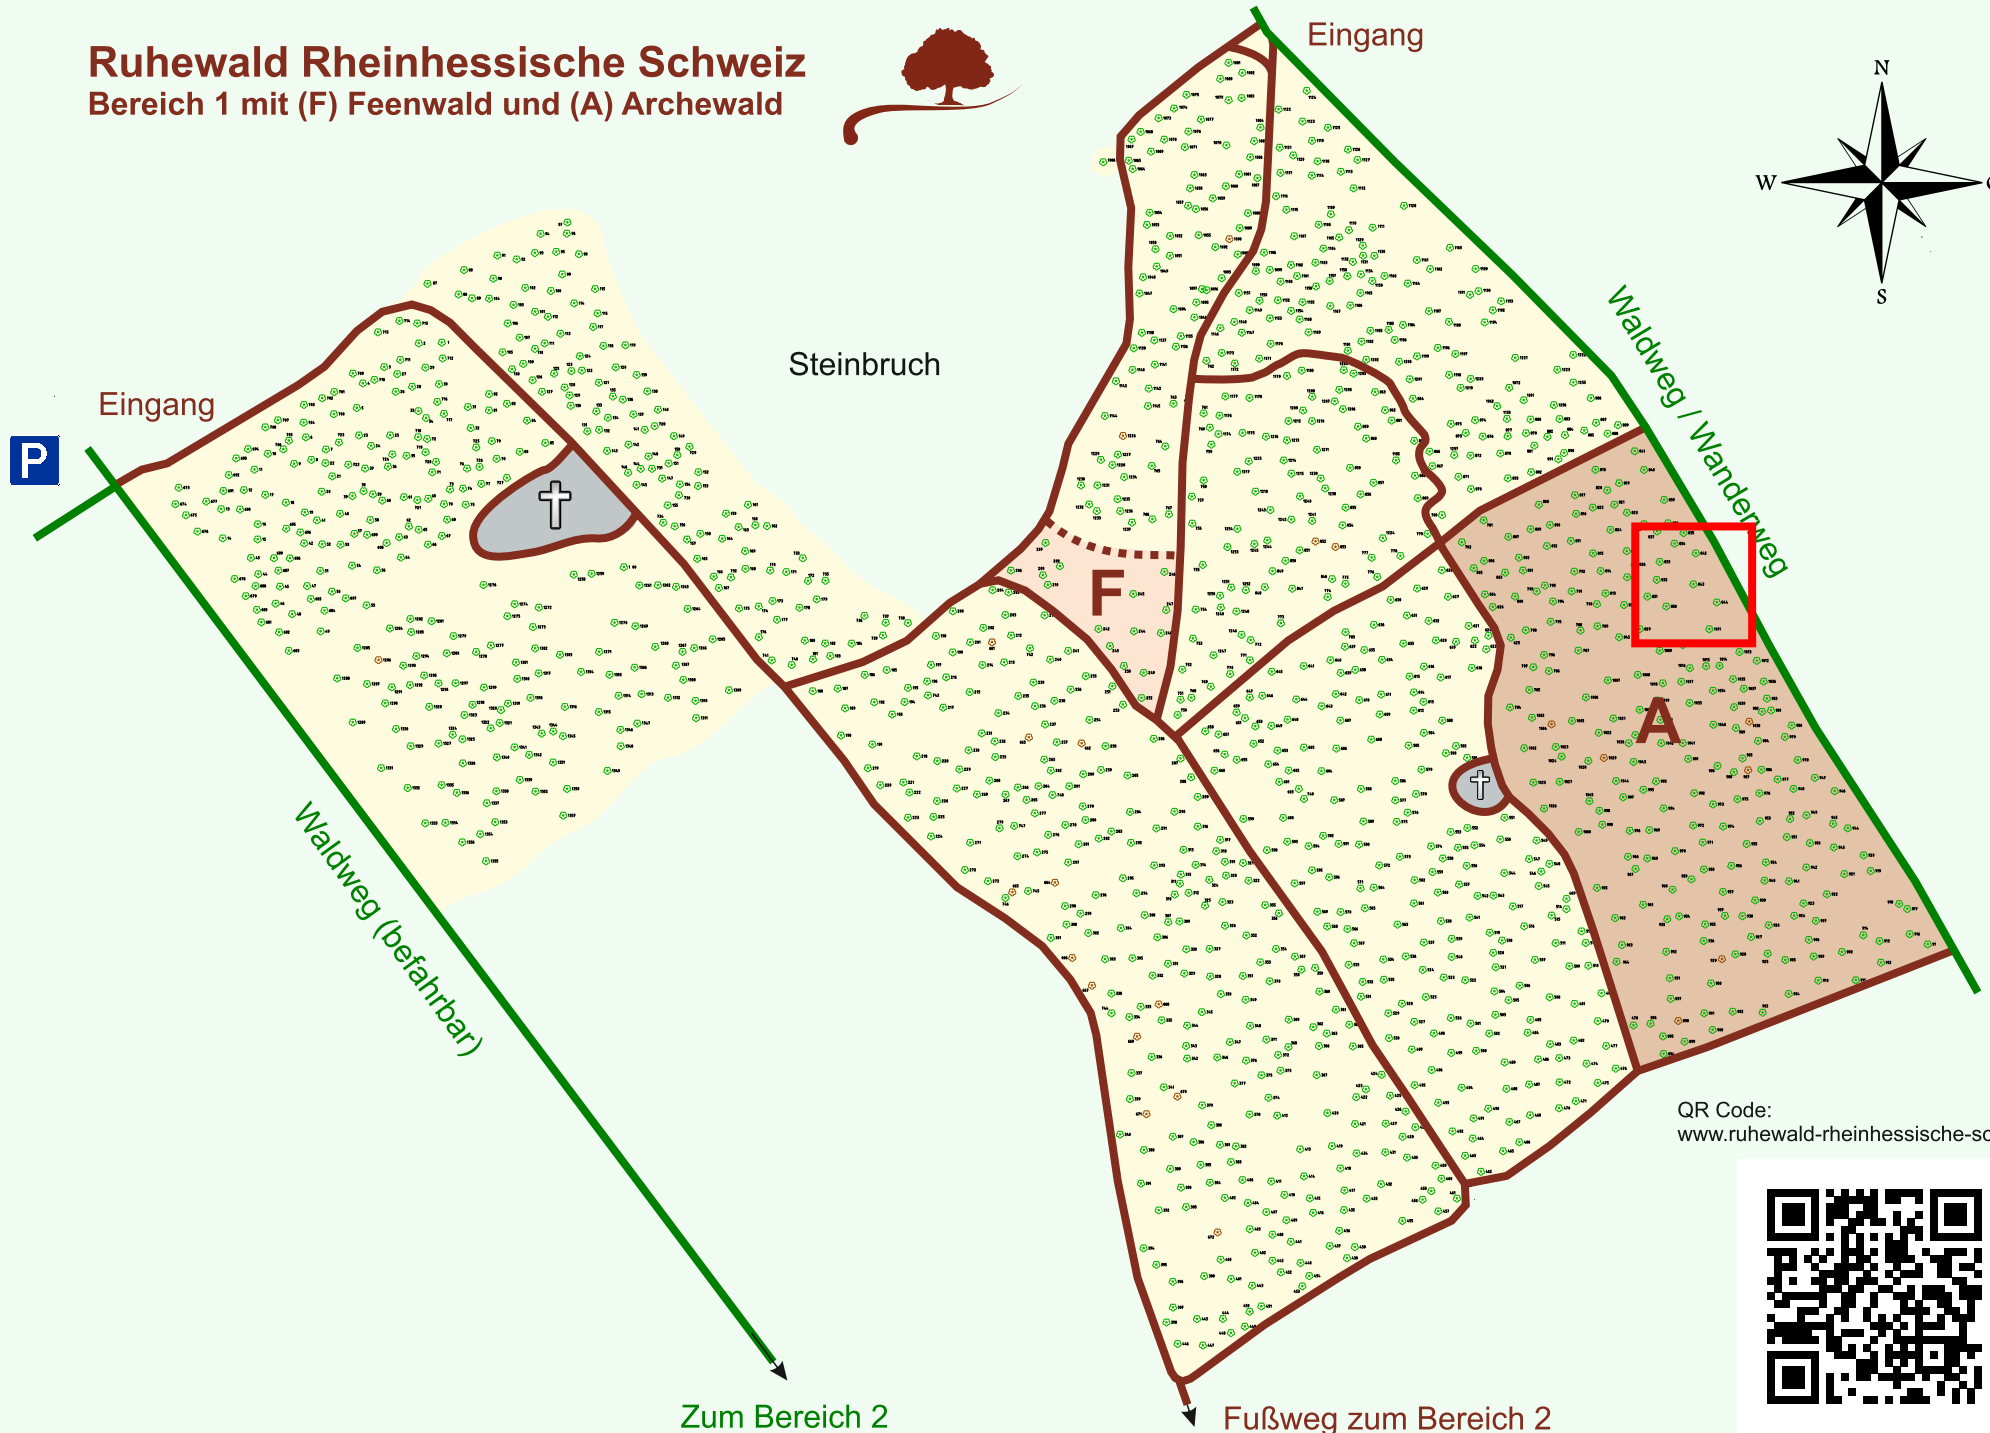

# Ruhewald Rhein Hessische Schweiz

## Bereich 1 mit (F) Feenwald und (A) Archewald

QR Code:  
[www.ruhewald-rhein Hessische-schweiz.de](http://www.ruhewald-rhein Hessische-schweiz.de)