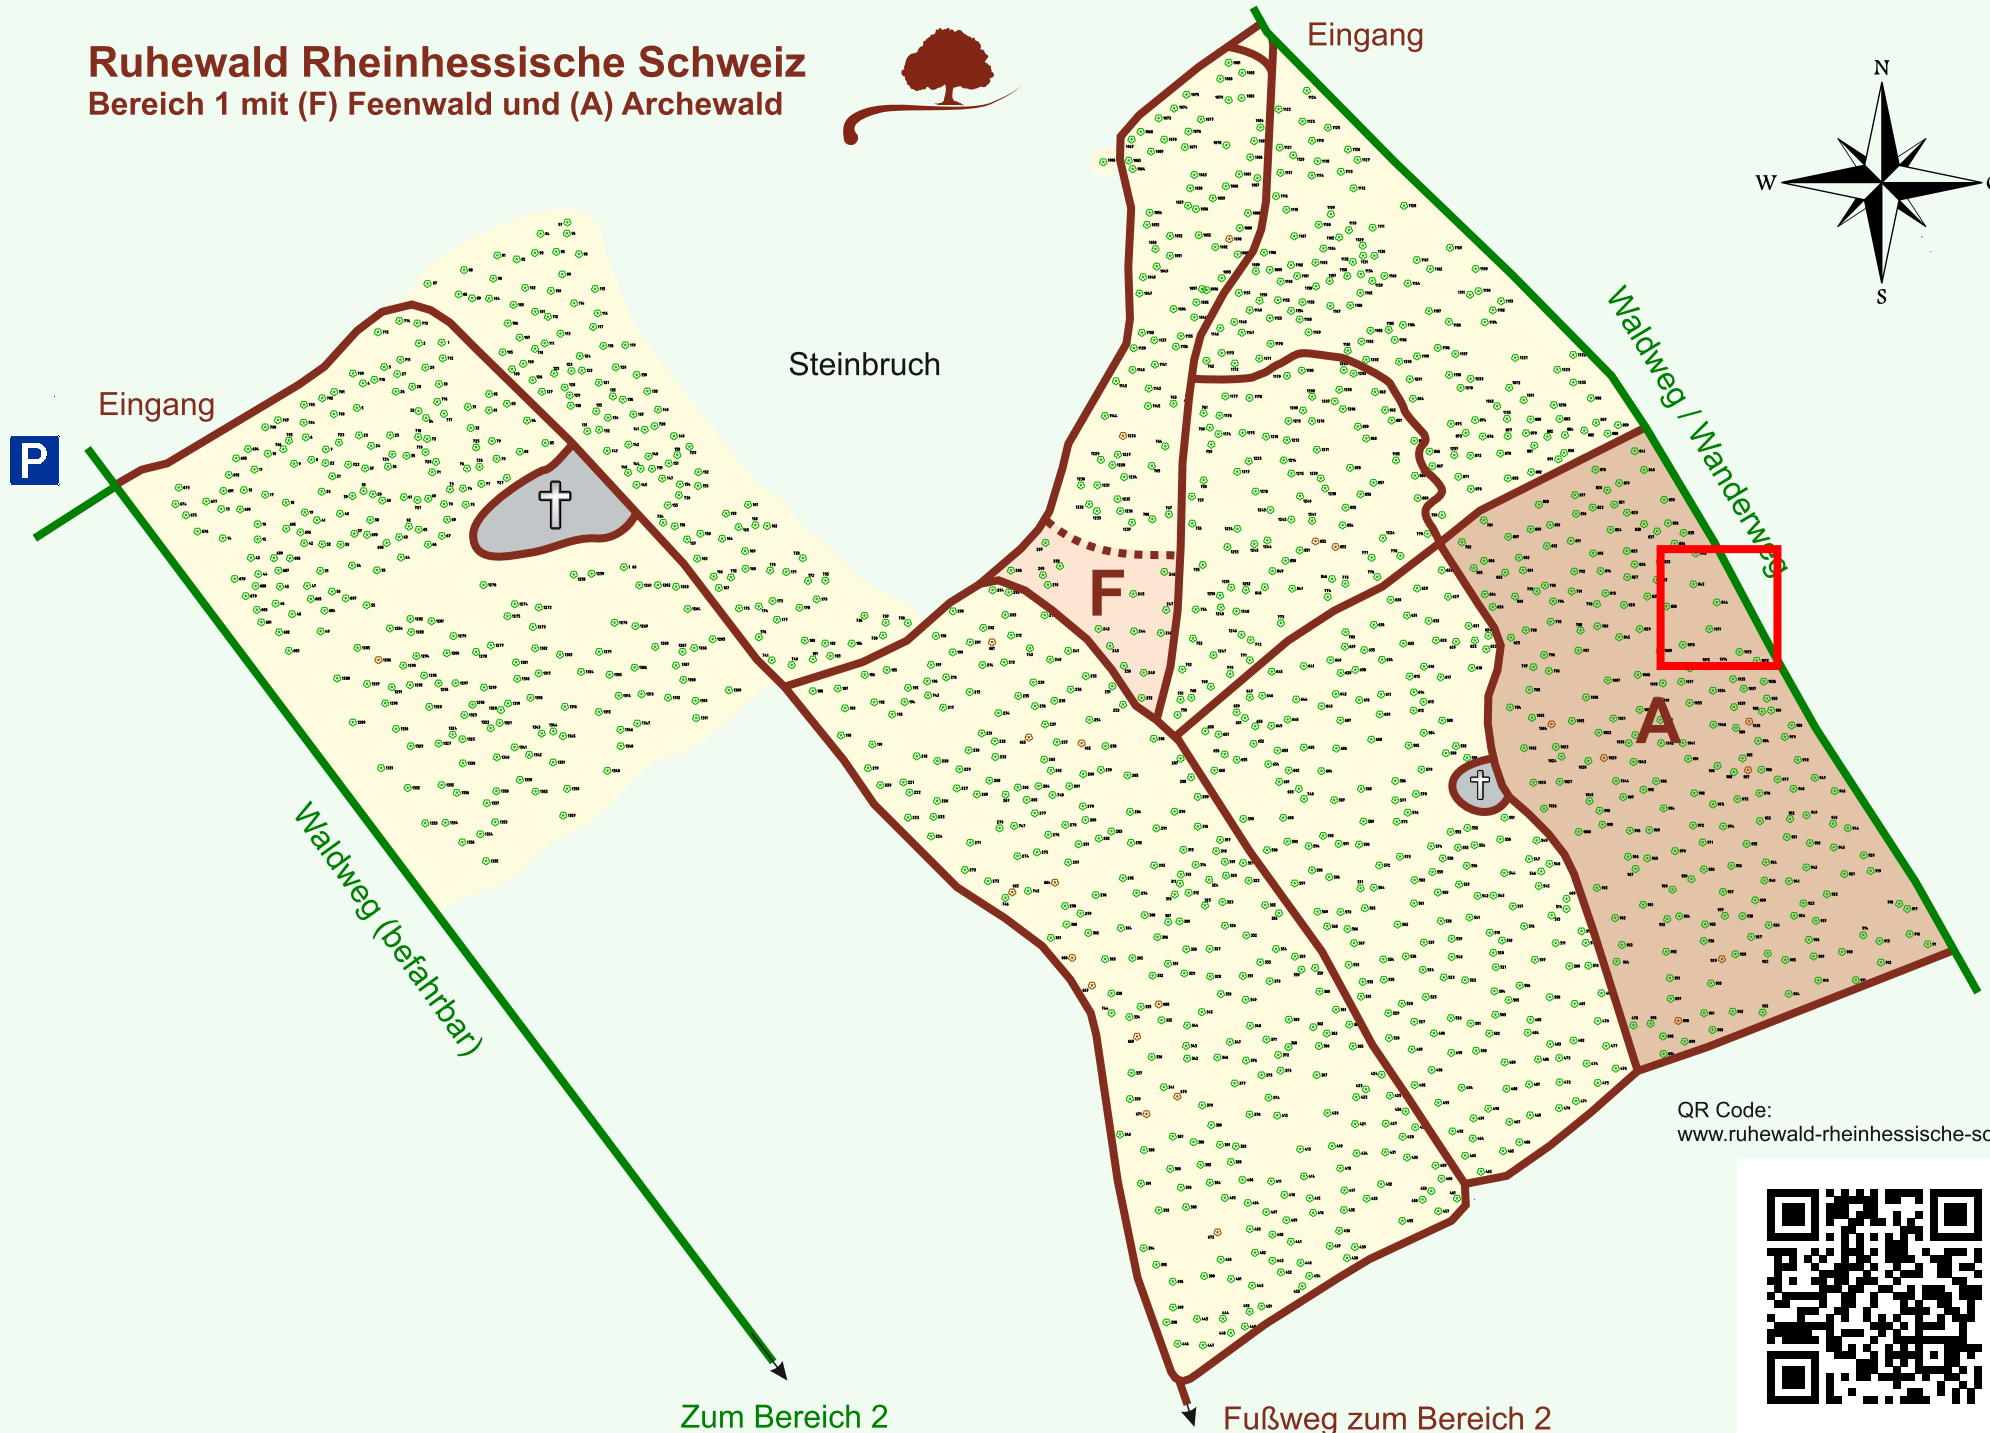

# Ruhewald Rhein Hessische Schweiz

## Bereich 1 mit (F) Feenwald und (A) Archewald

QR Code:  
[www.ruhewald-rhein Hessische-schweiz.de](http://www.ruhewald-rhein Hessische-schweiz.de)