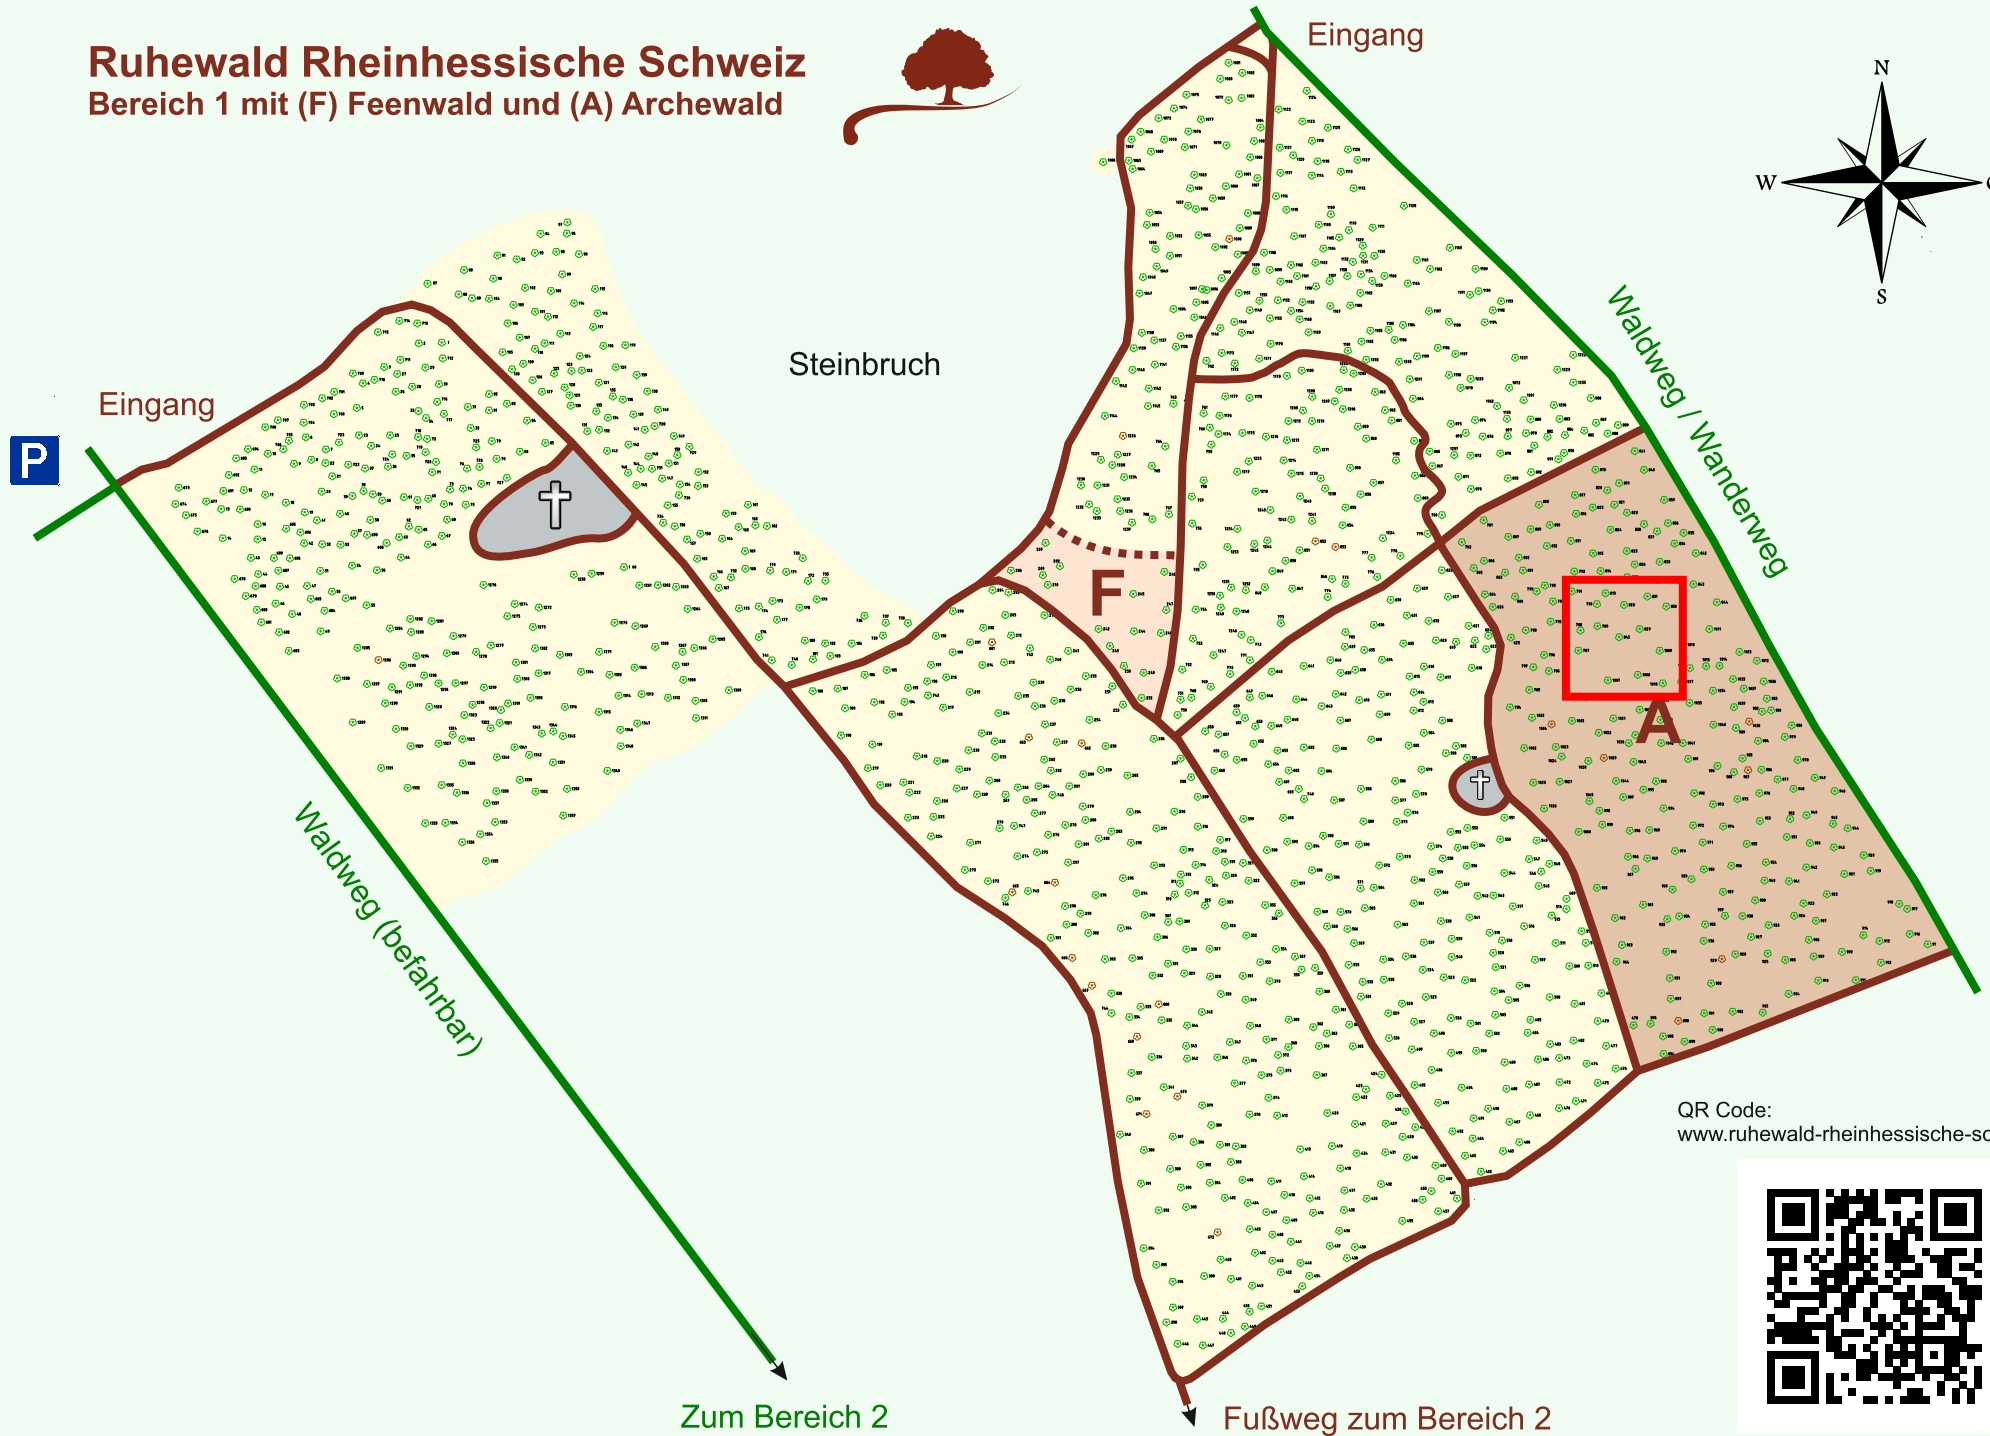

Ruhewald Rhein Hessische Schweiz

Bereich 1 mit (F) Feenwald und (A) Archewald

QR Code:
www.ruhewald-rhein Hessische-schweiz.de