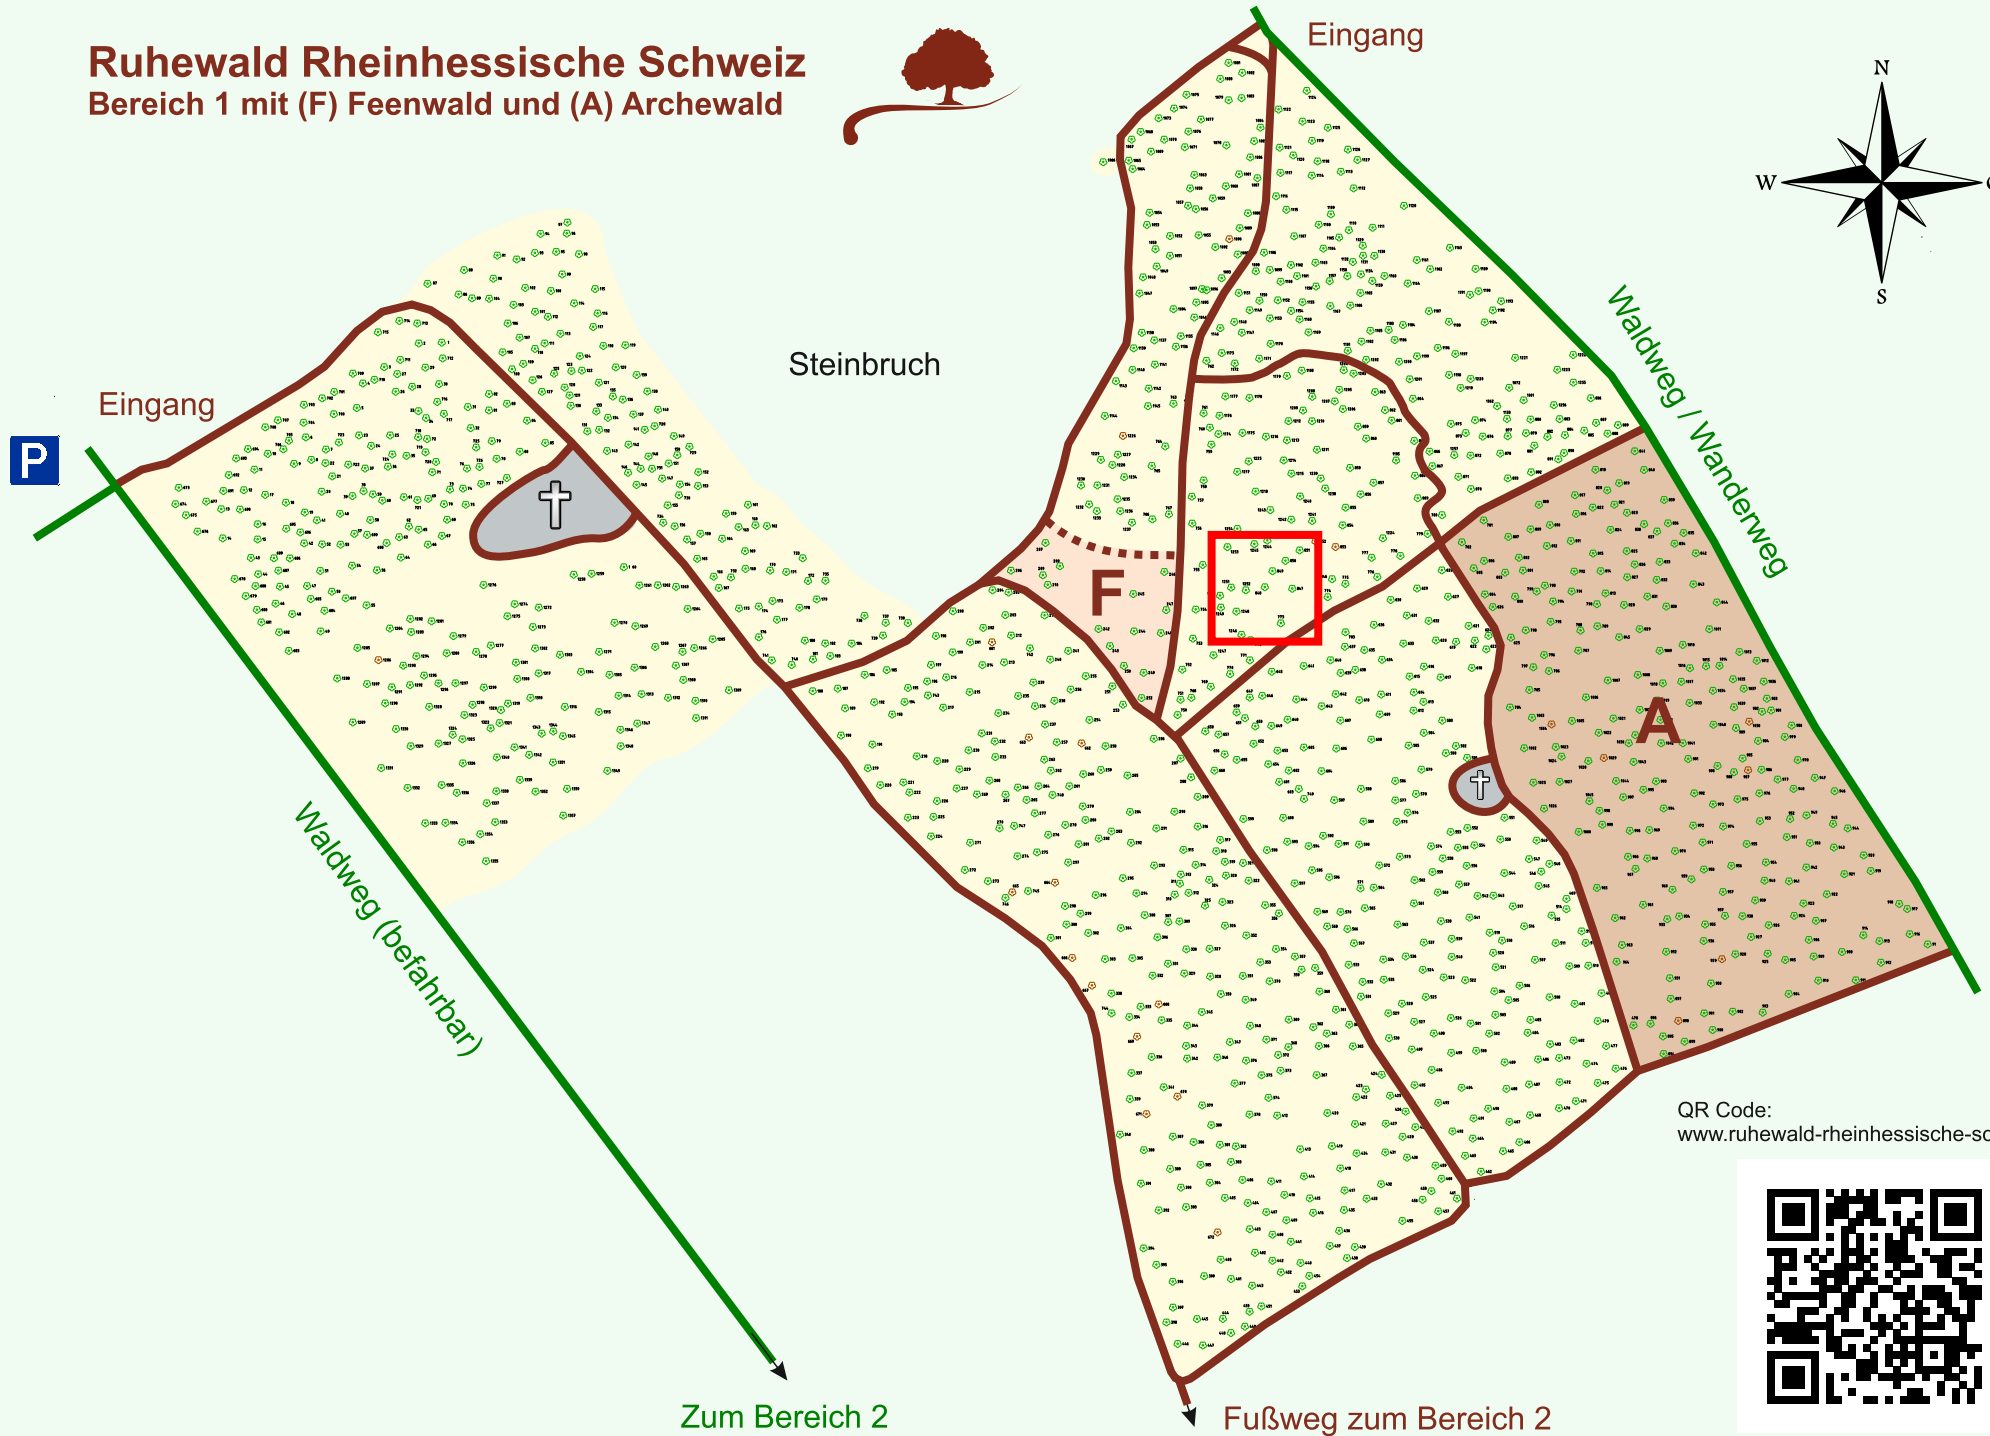

Ruhewald Rhein Hessische Schweiz

Bereich 1 mit (F) Feenwald und (A) Archewald

QR Code:
www.ruhewald-rhein Hessische-schweiz.de