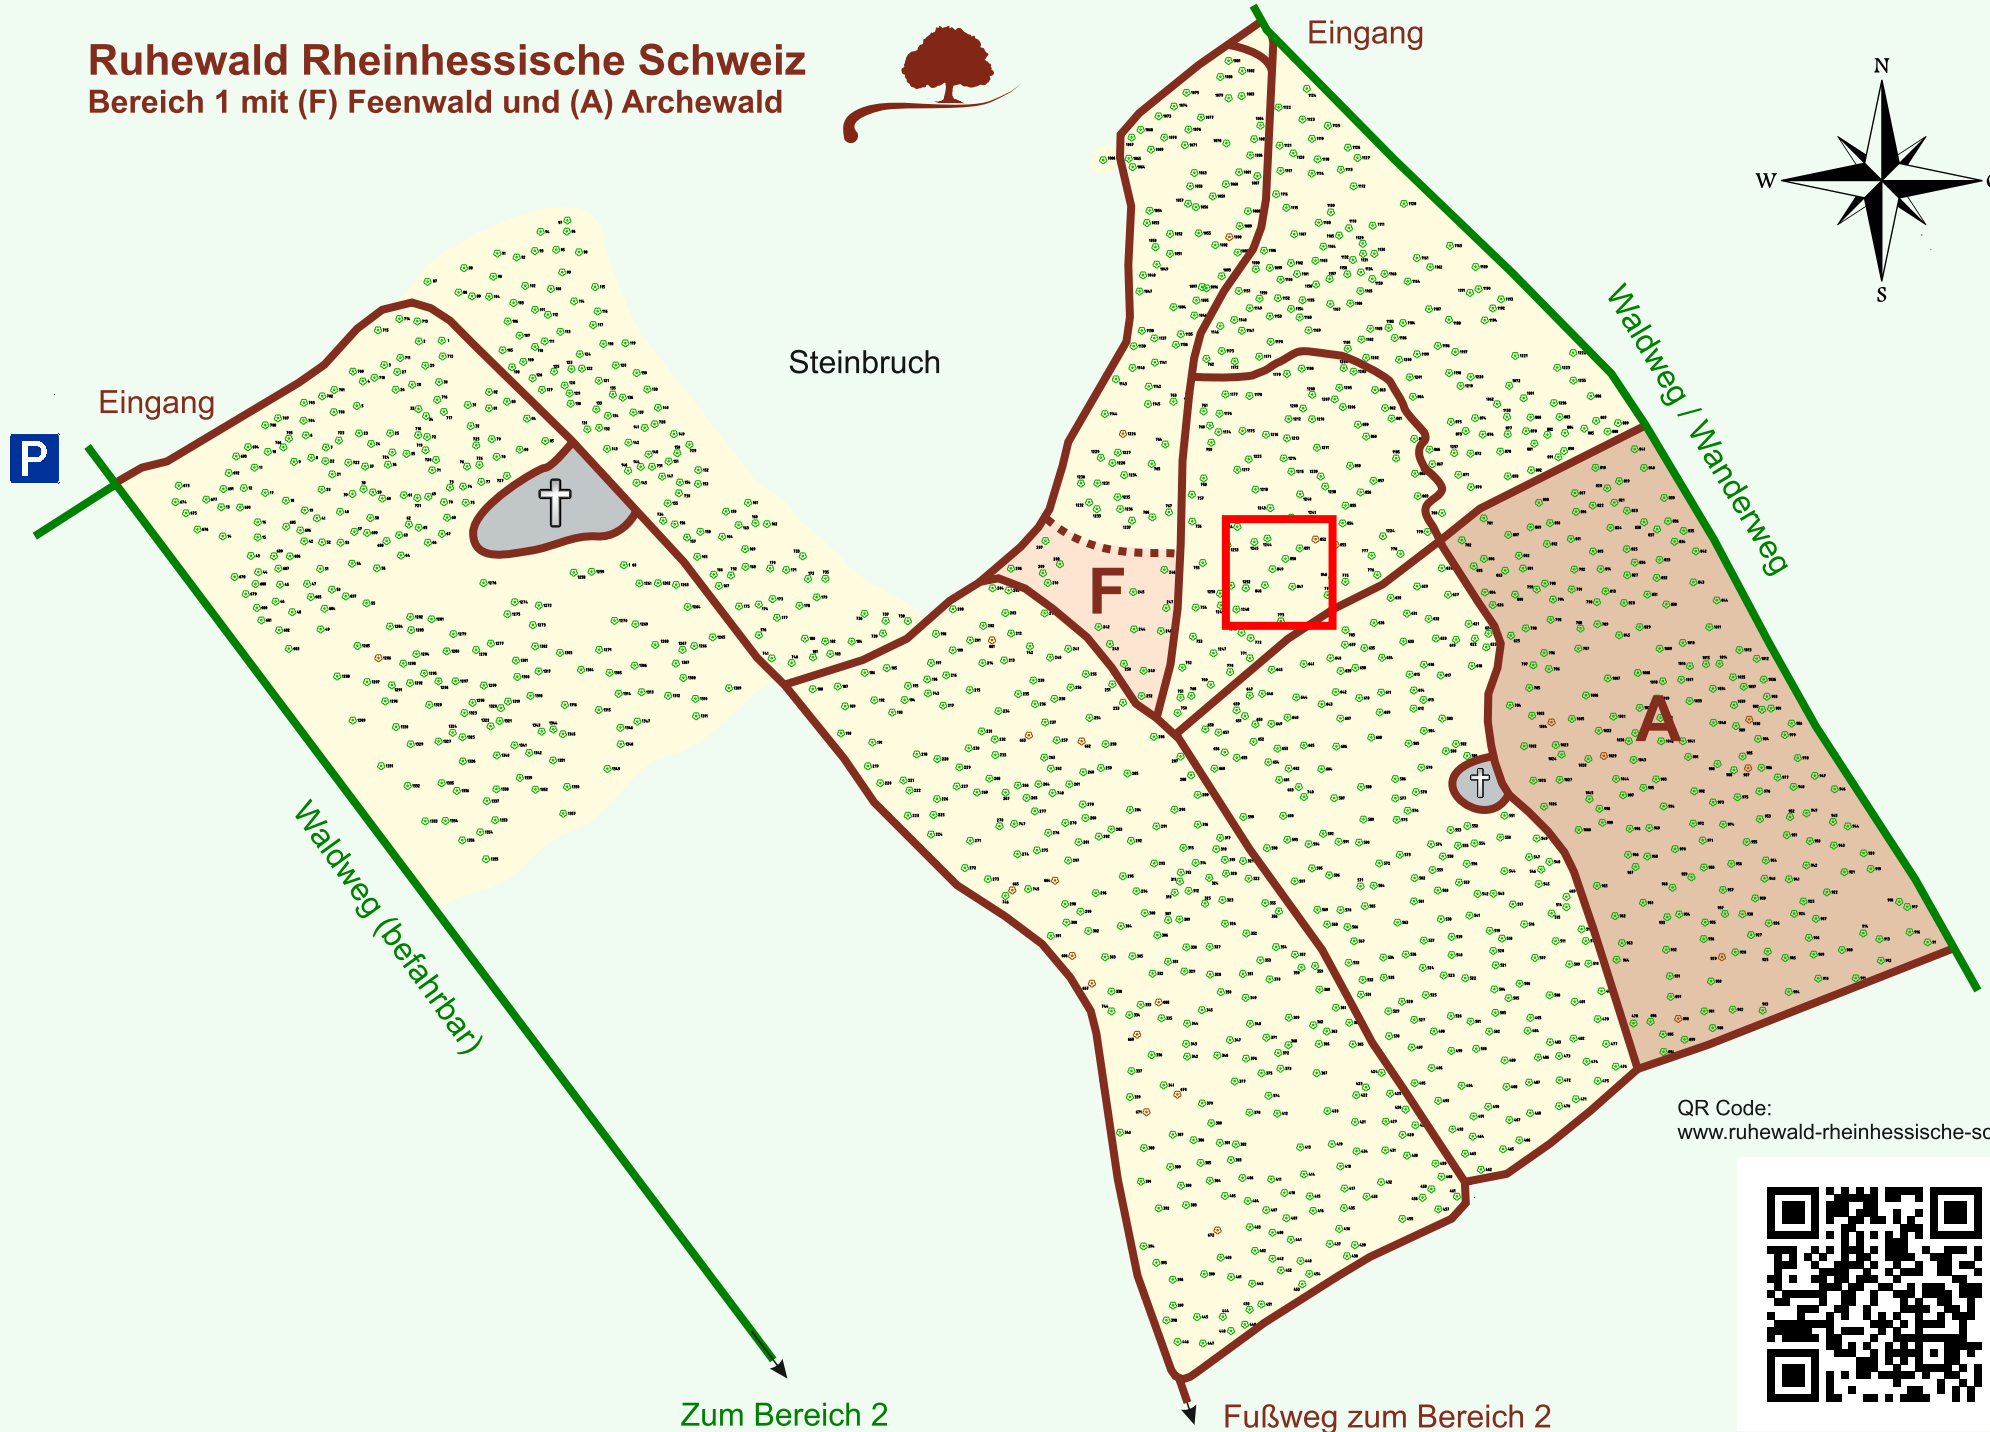

Ruhewald Rhein Hessische Schweiz

Bereich 1 mit (F) Feenwald und (A) Archewald

QR Code:
www.ruhewald-rhein Hessische-schweiz.de