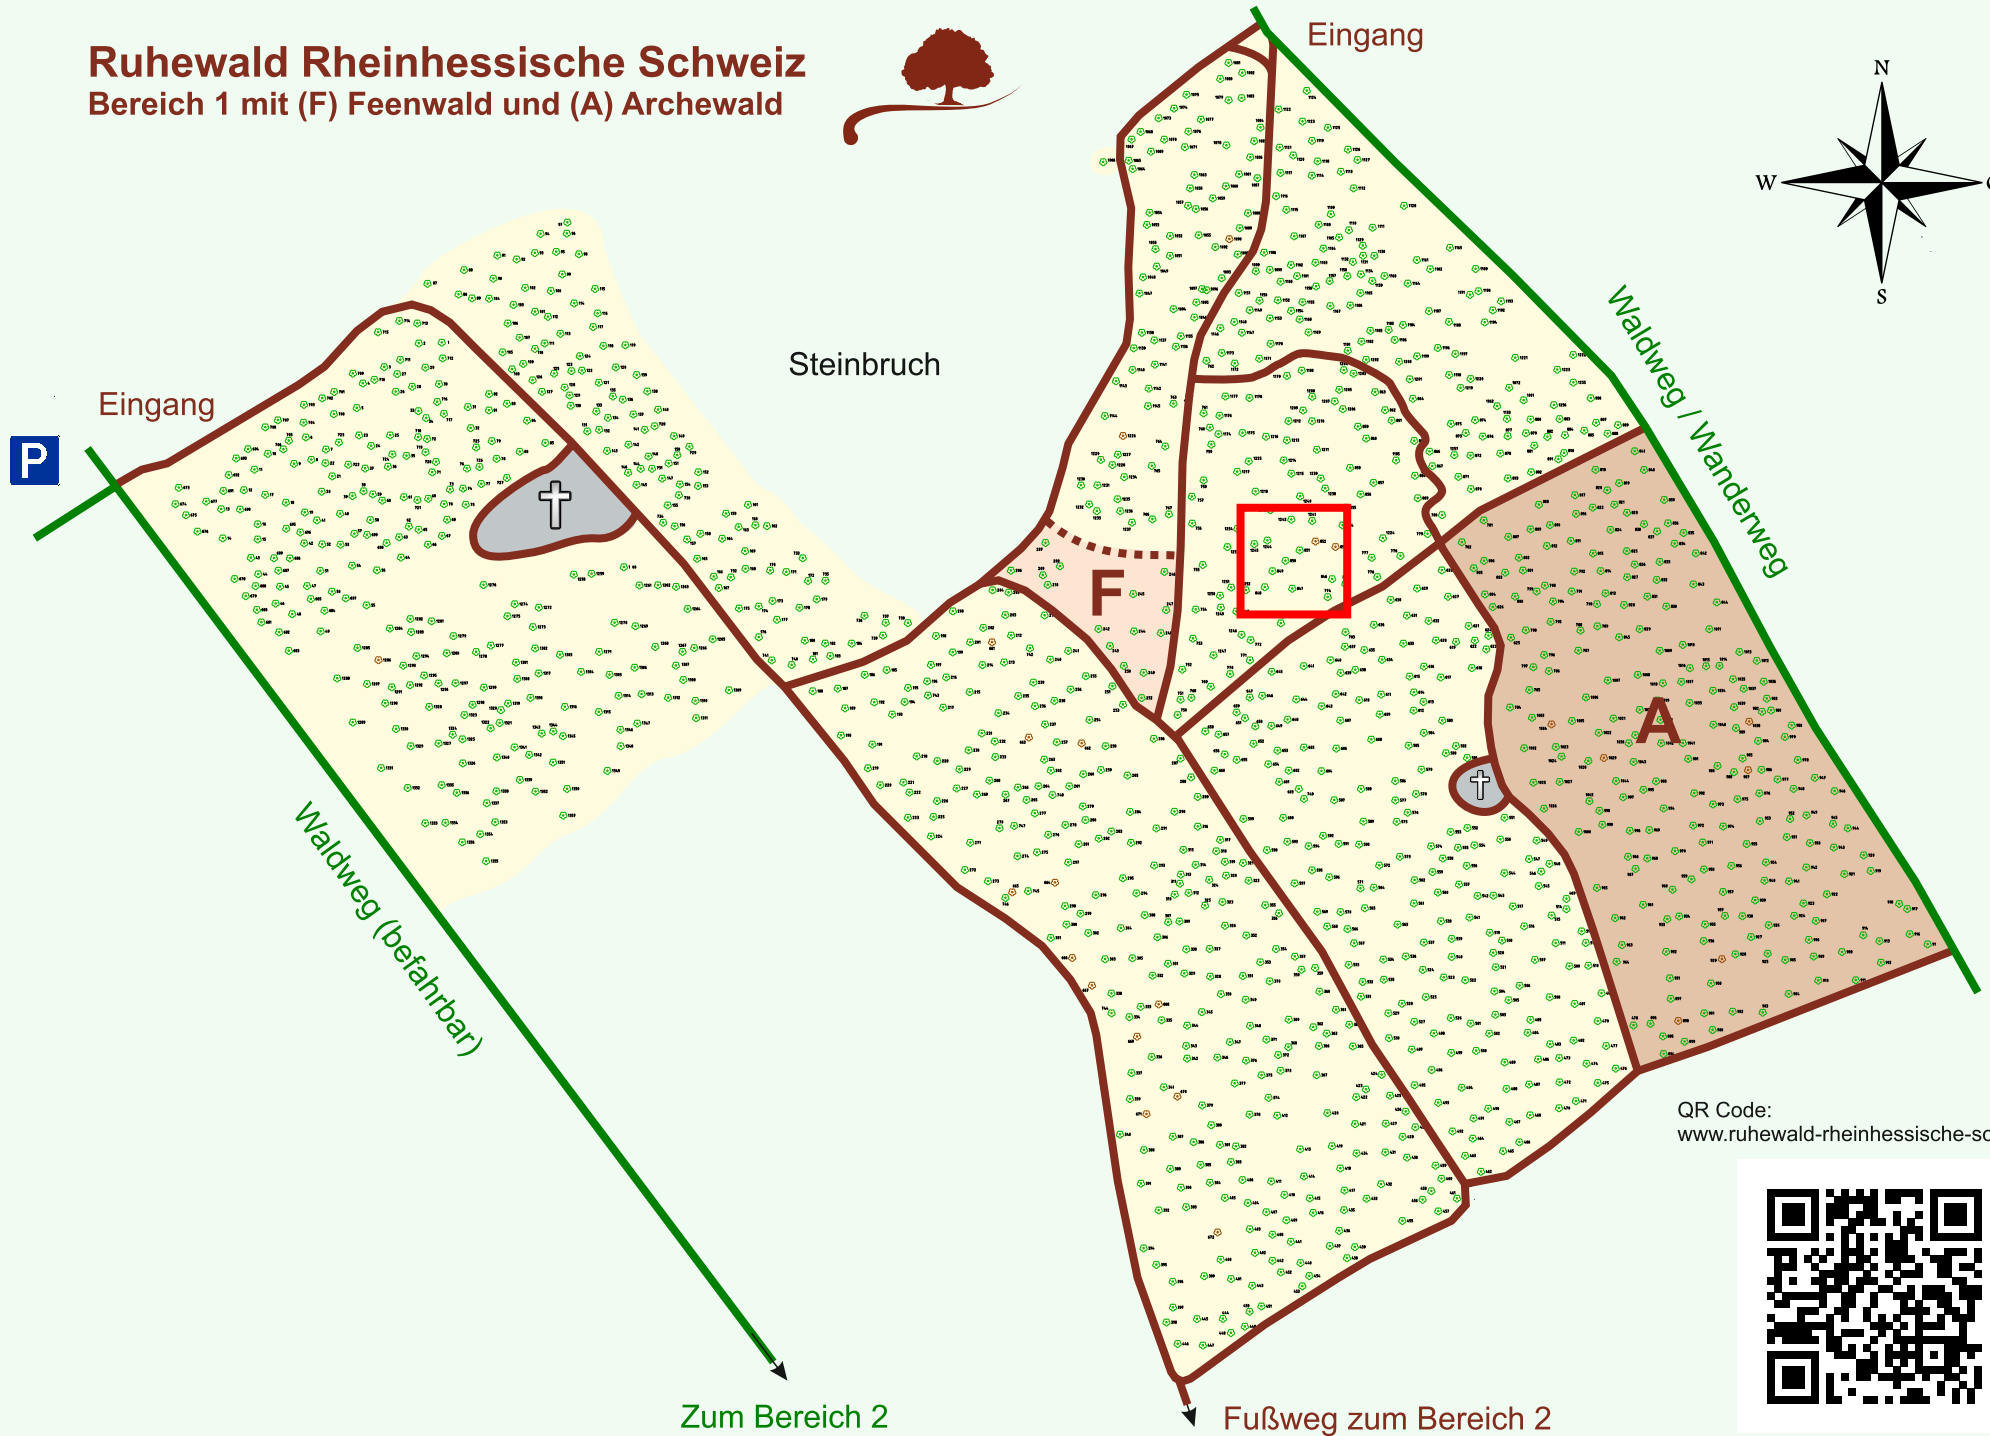

Ruhewald Rhein Hessische Schweiz

Bereich 1 mit (F) Feenwald und (A) Archewald

QR Code:
www.ruhewald-rhein Hessische-schweiz.de