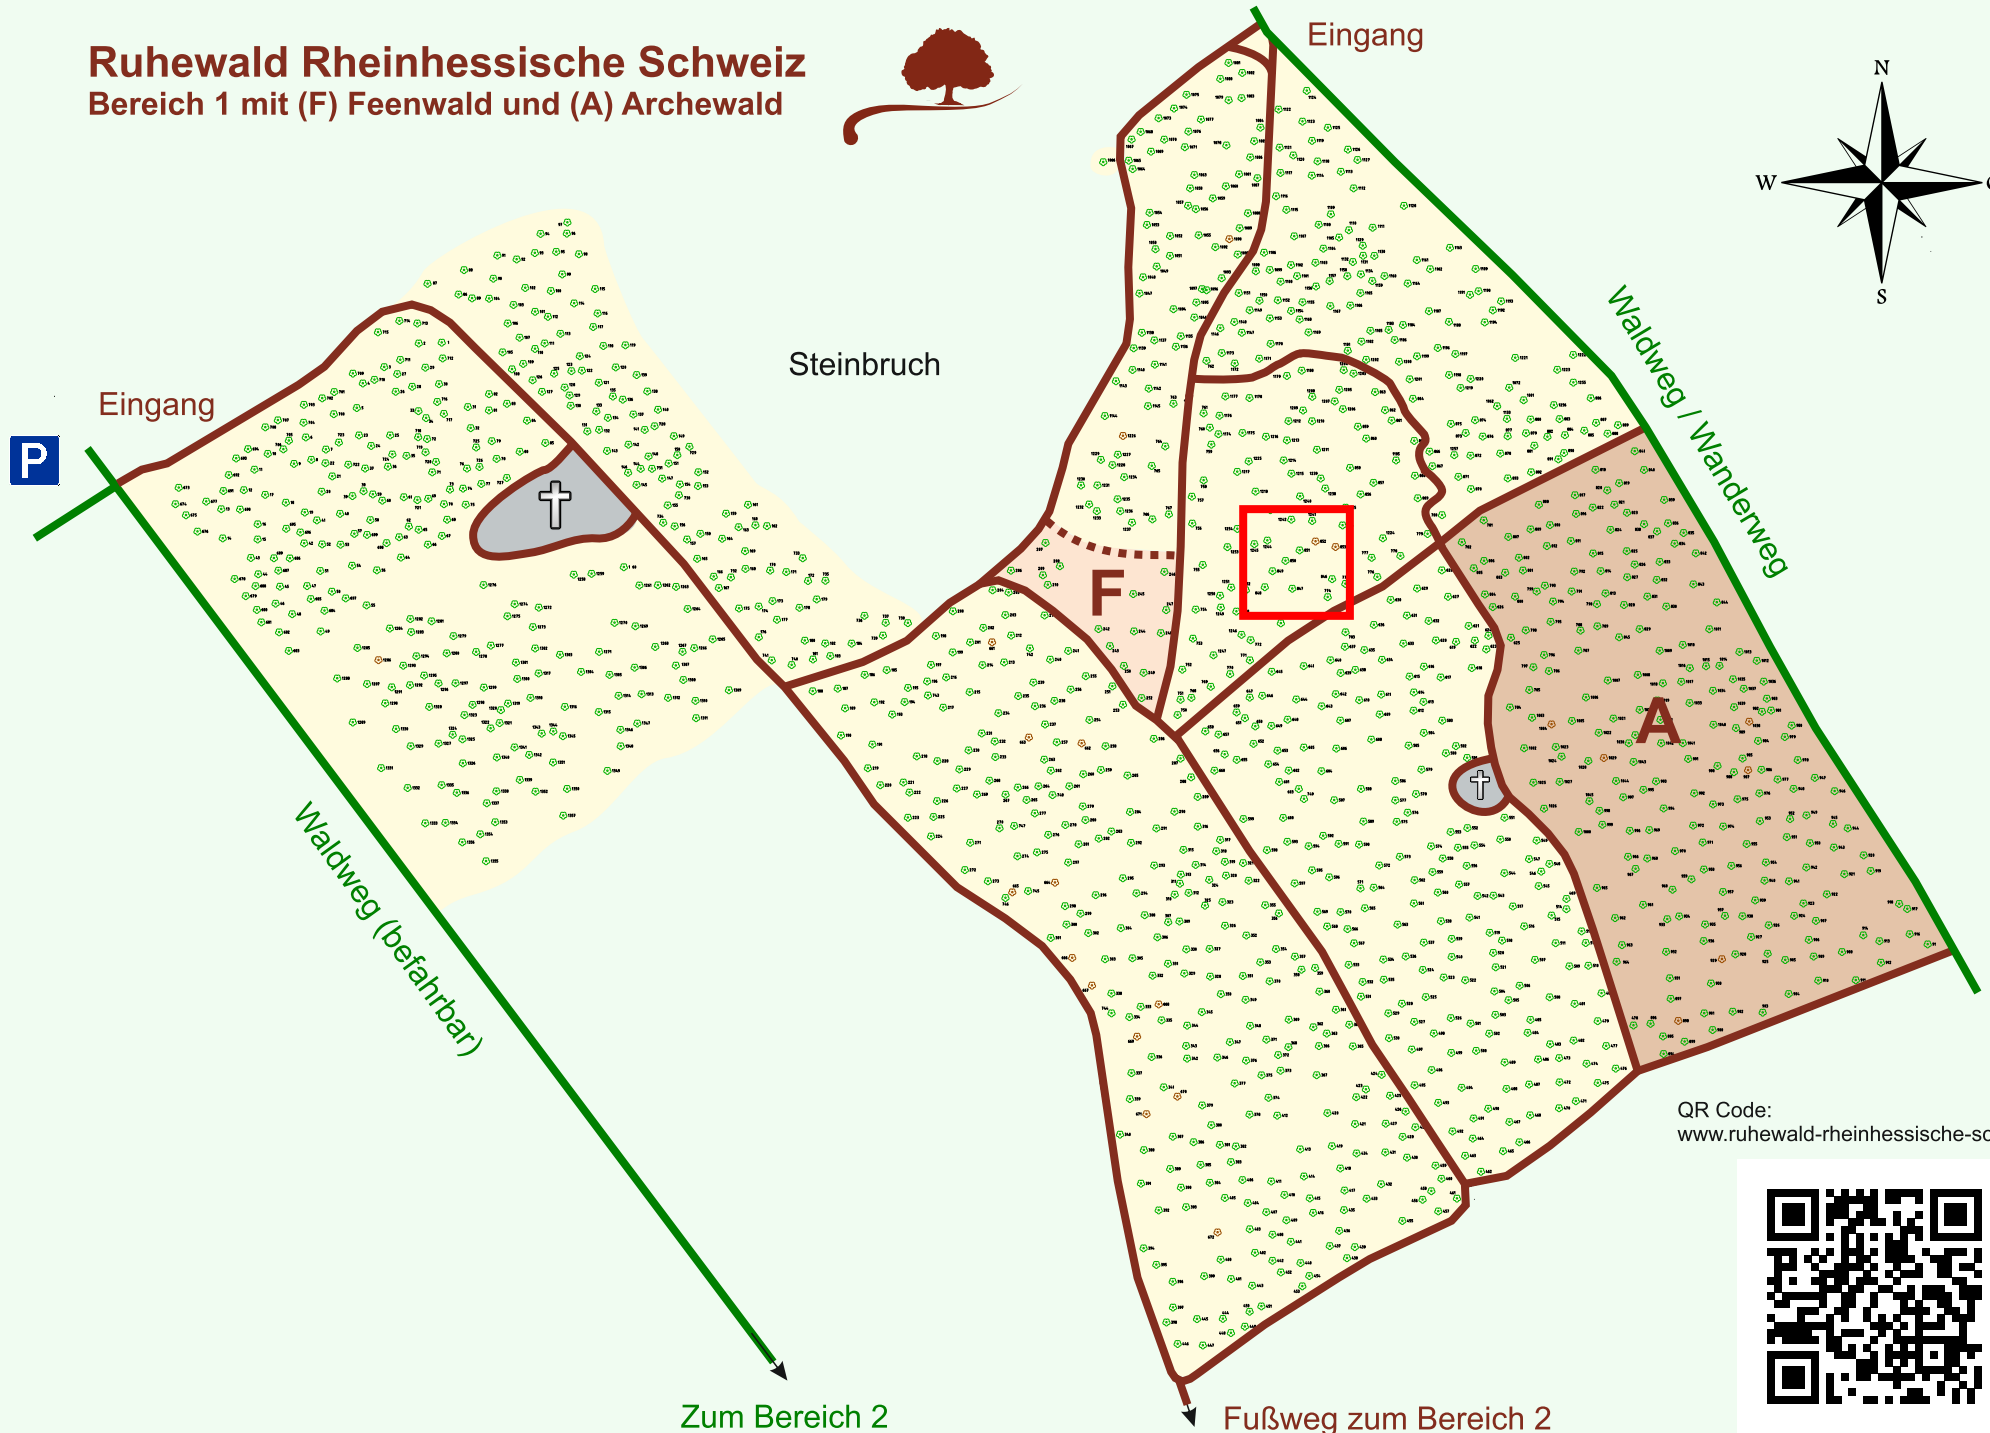

# Ruhewald Rhein Hessische Schweiz

## Bereich 1 mit (F) Feenwald und (A) Archewald

QR Code:  
[www.ruhewald-rhein Hessische-schweiz.de](http://www.ruhewald-rhein Hessische-schweiz.de)