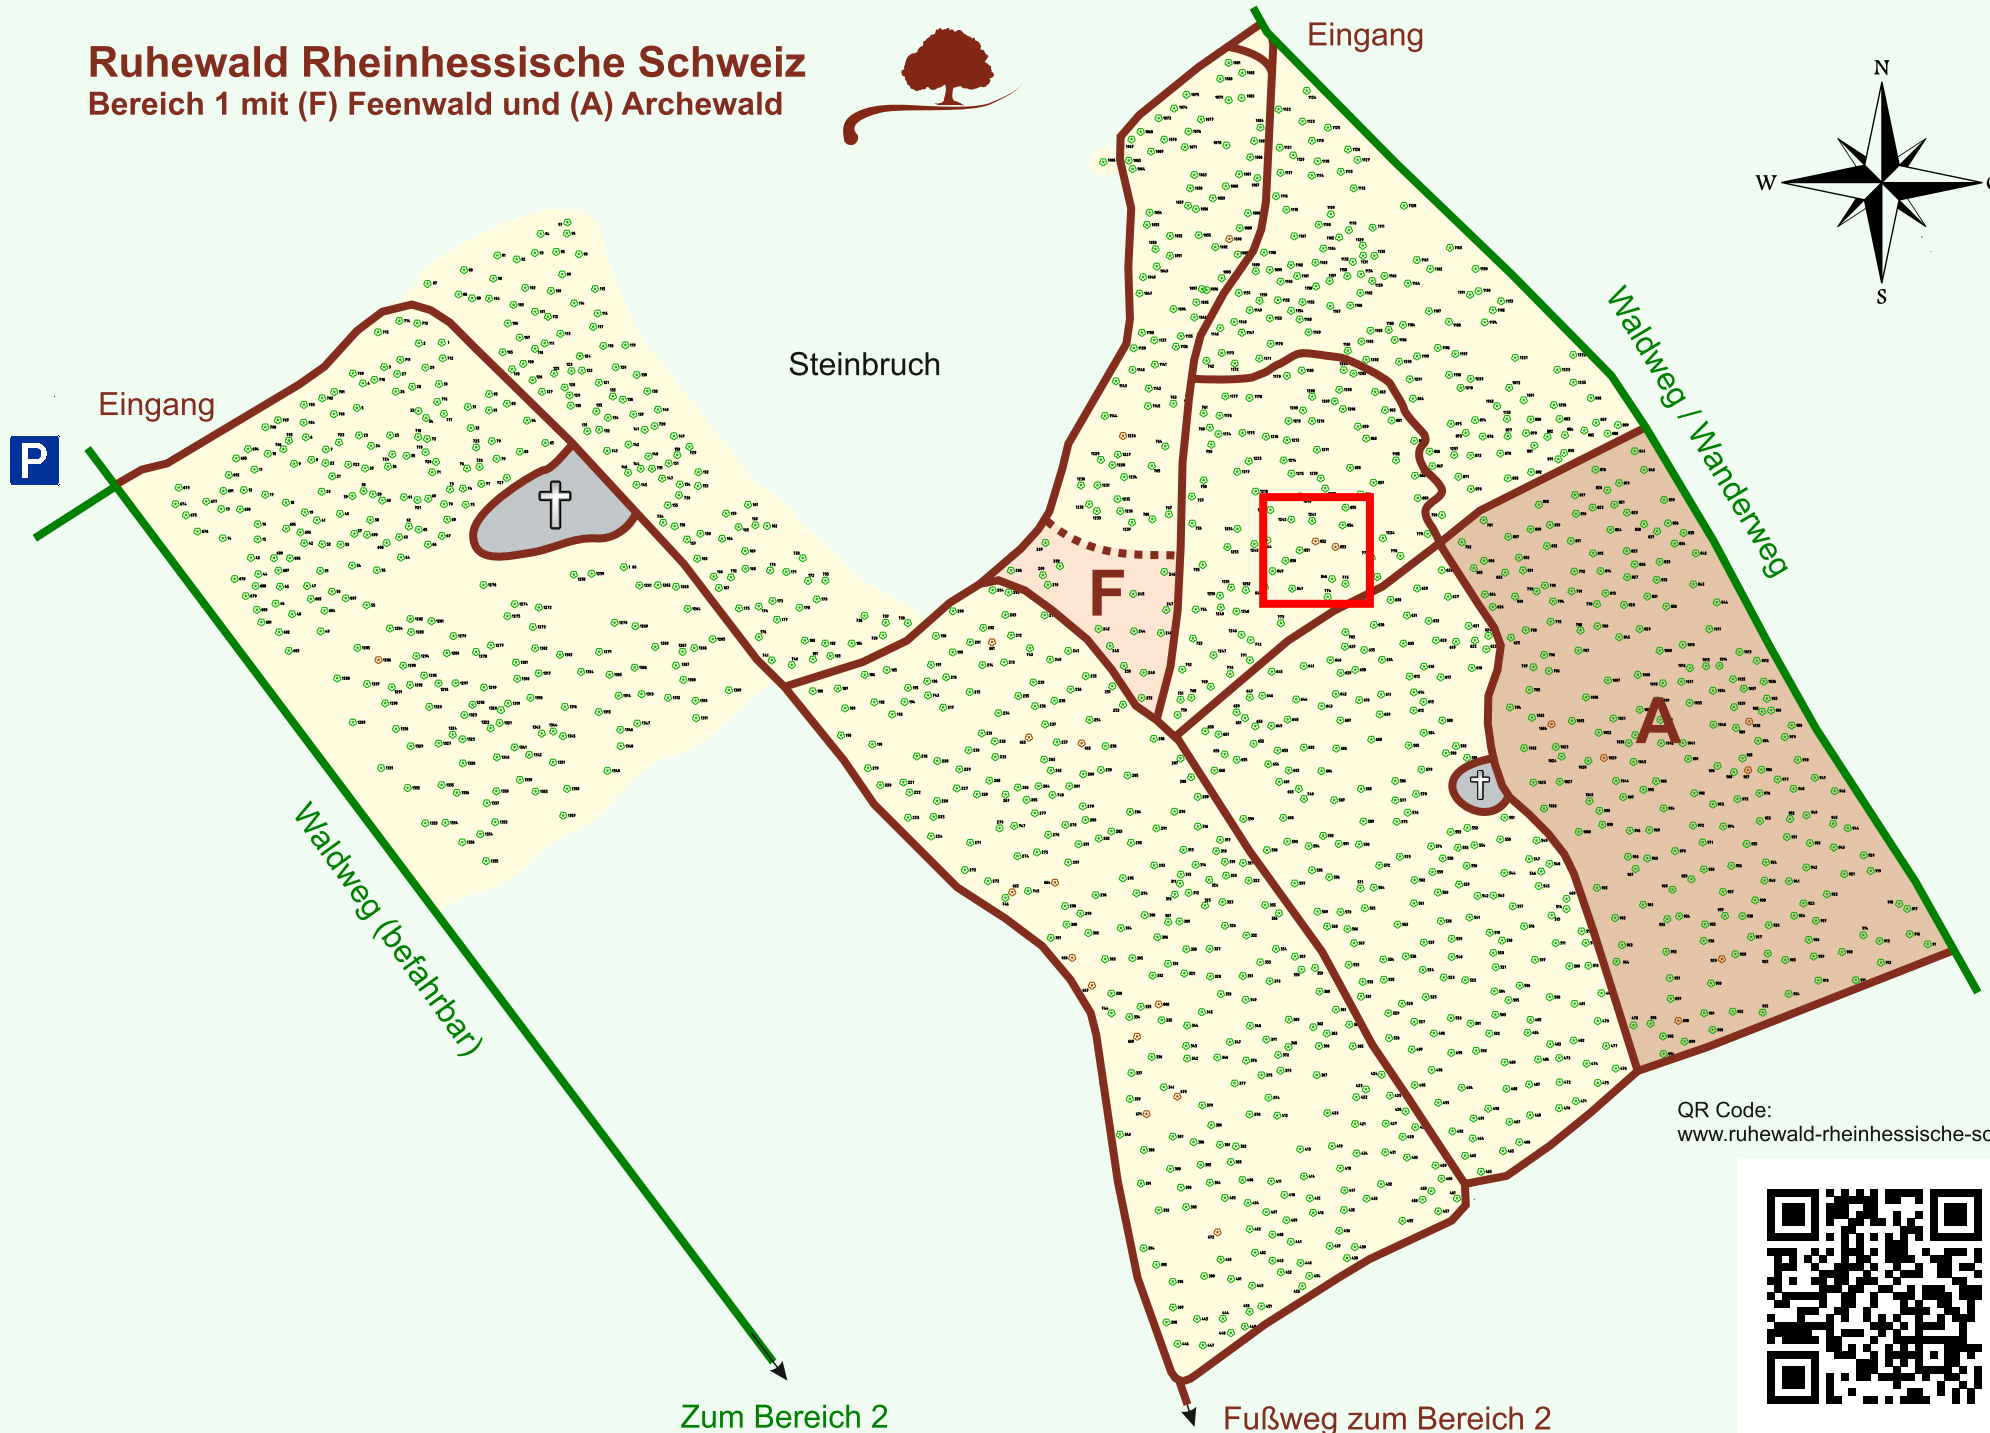

# Ruhewald Rhein Hessische Schweiz

## Bereich 1 mit (F) Feenwald und (A) Archewald

QR Code:  
[www.ruhewald-rhein Hessische-schweiz.de](http://www.ruhewald-rhein Hessische-schweiz.de)