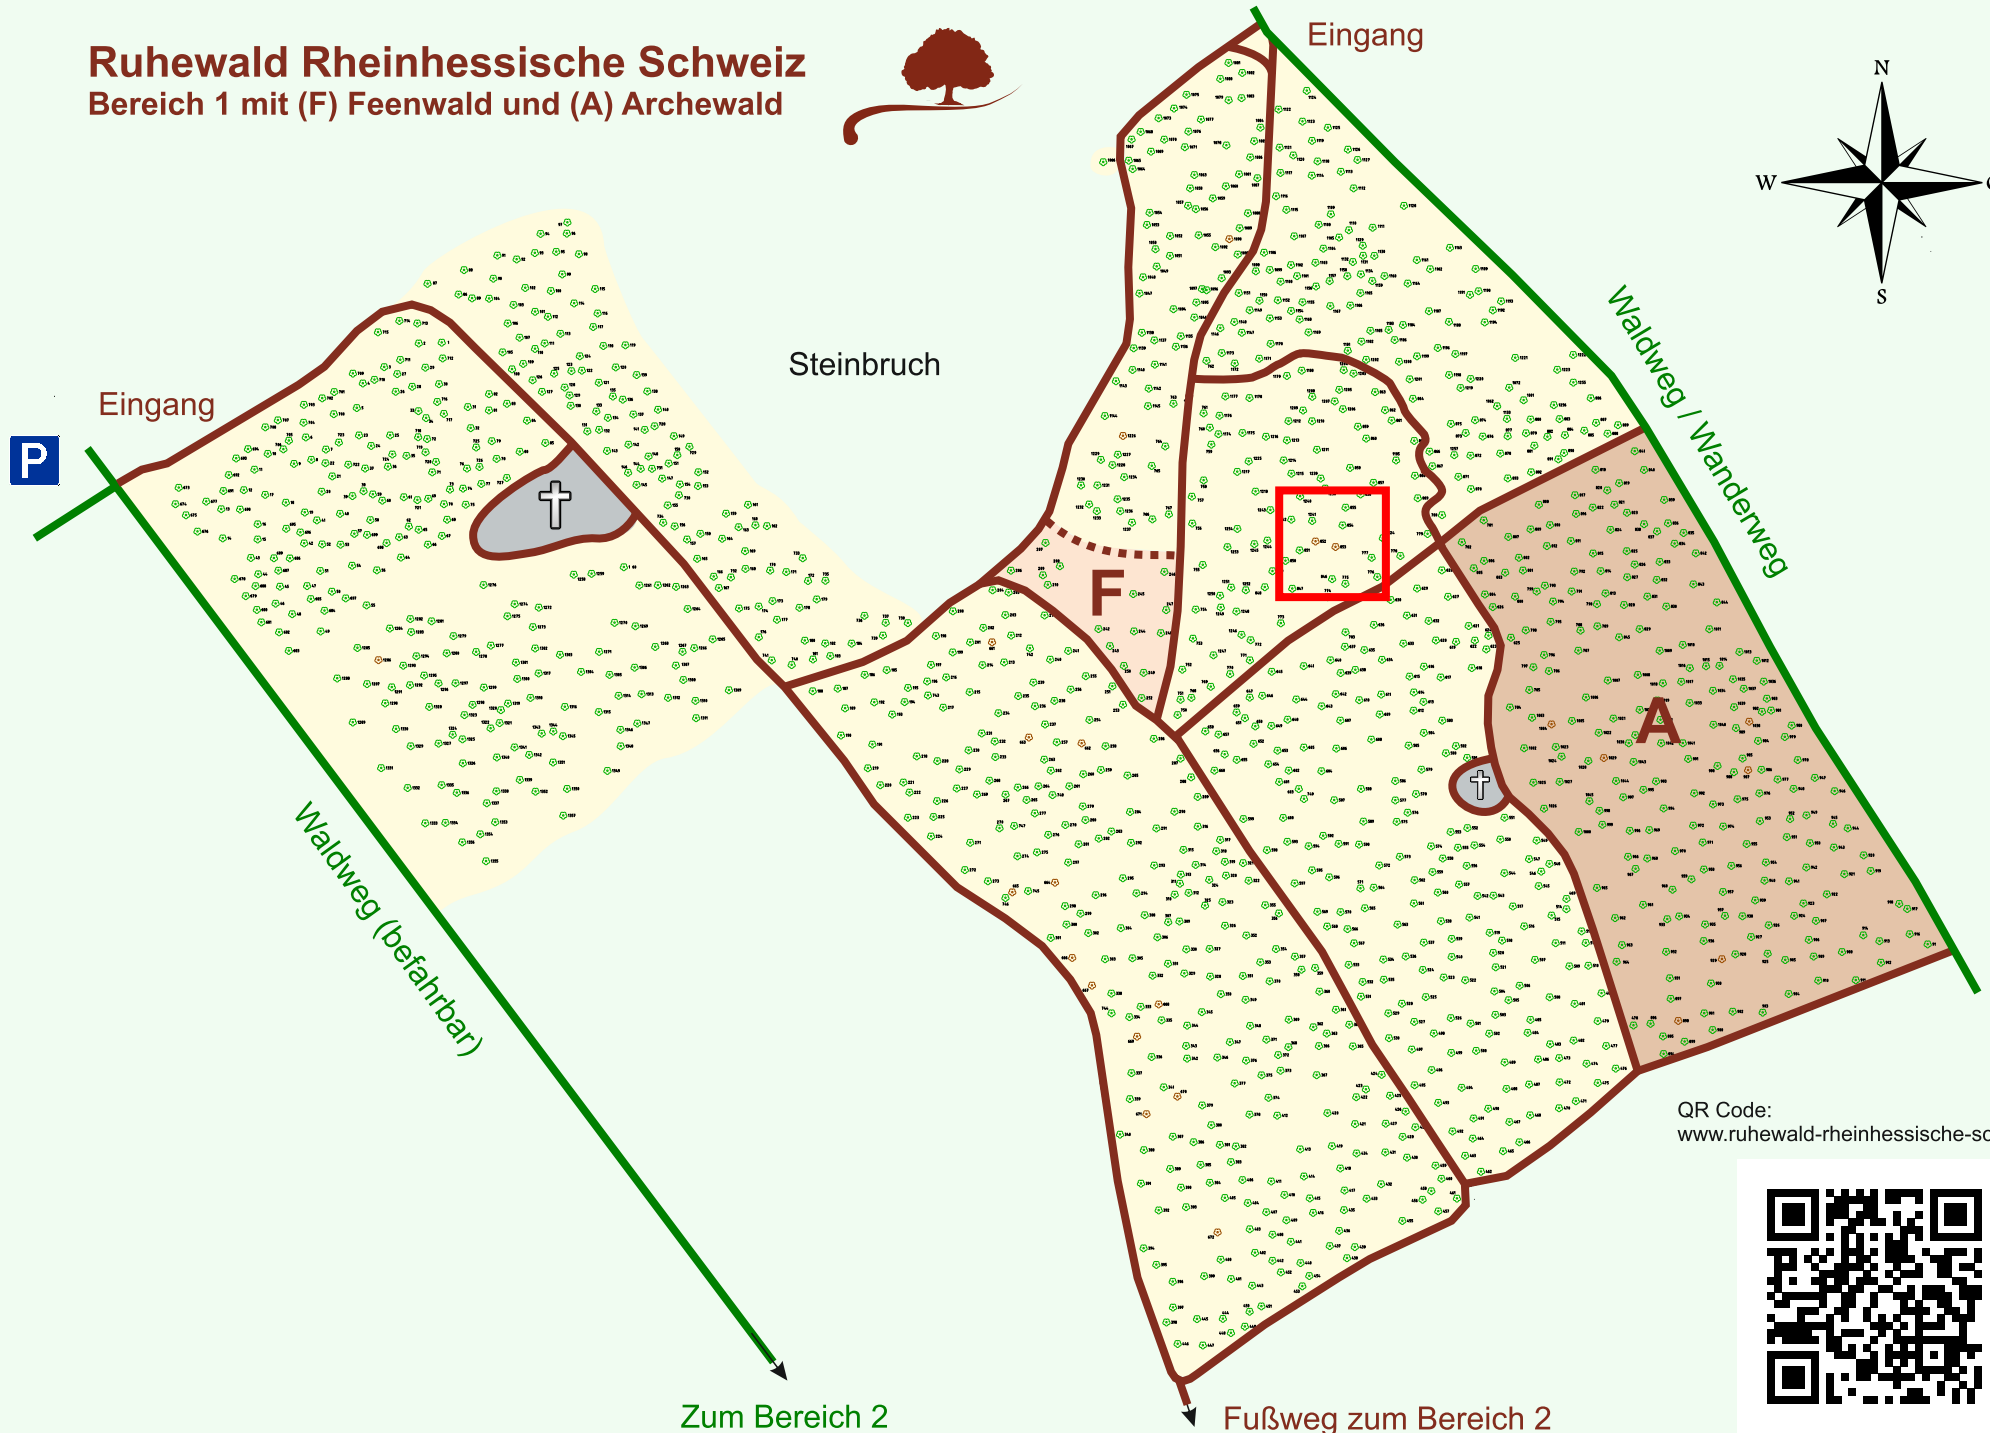

Ruhewald Rhein Hessische Schweiz

Bereich 1 mit (F) Feenwald und (A) Archewald

QR Code:
www.ruhewald-rhein Hessische-schweiz.de