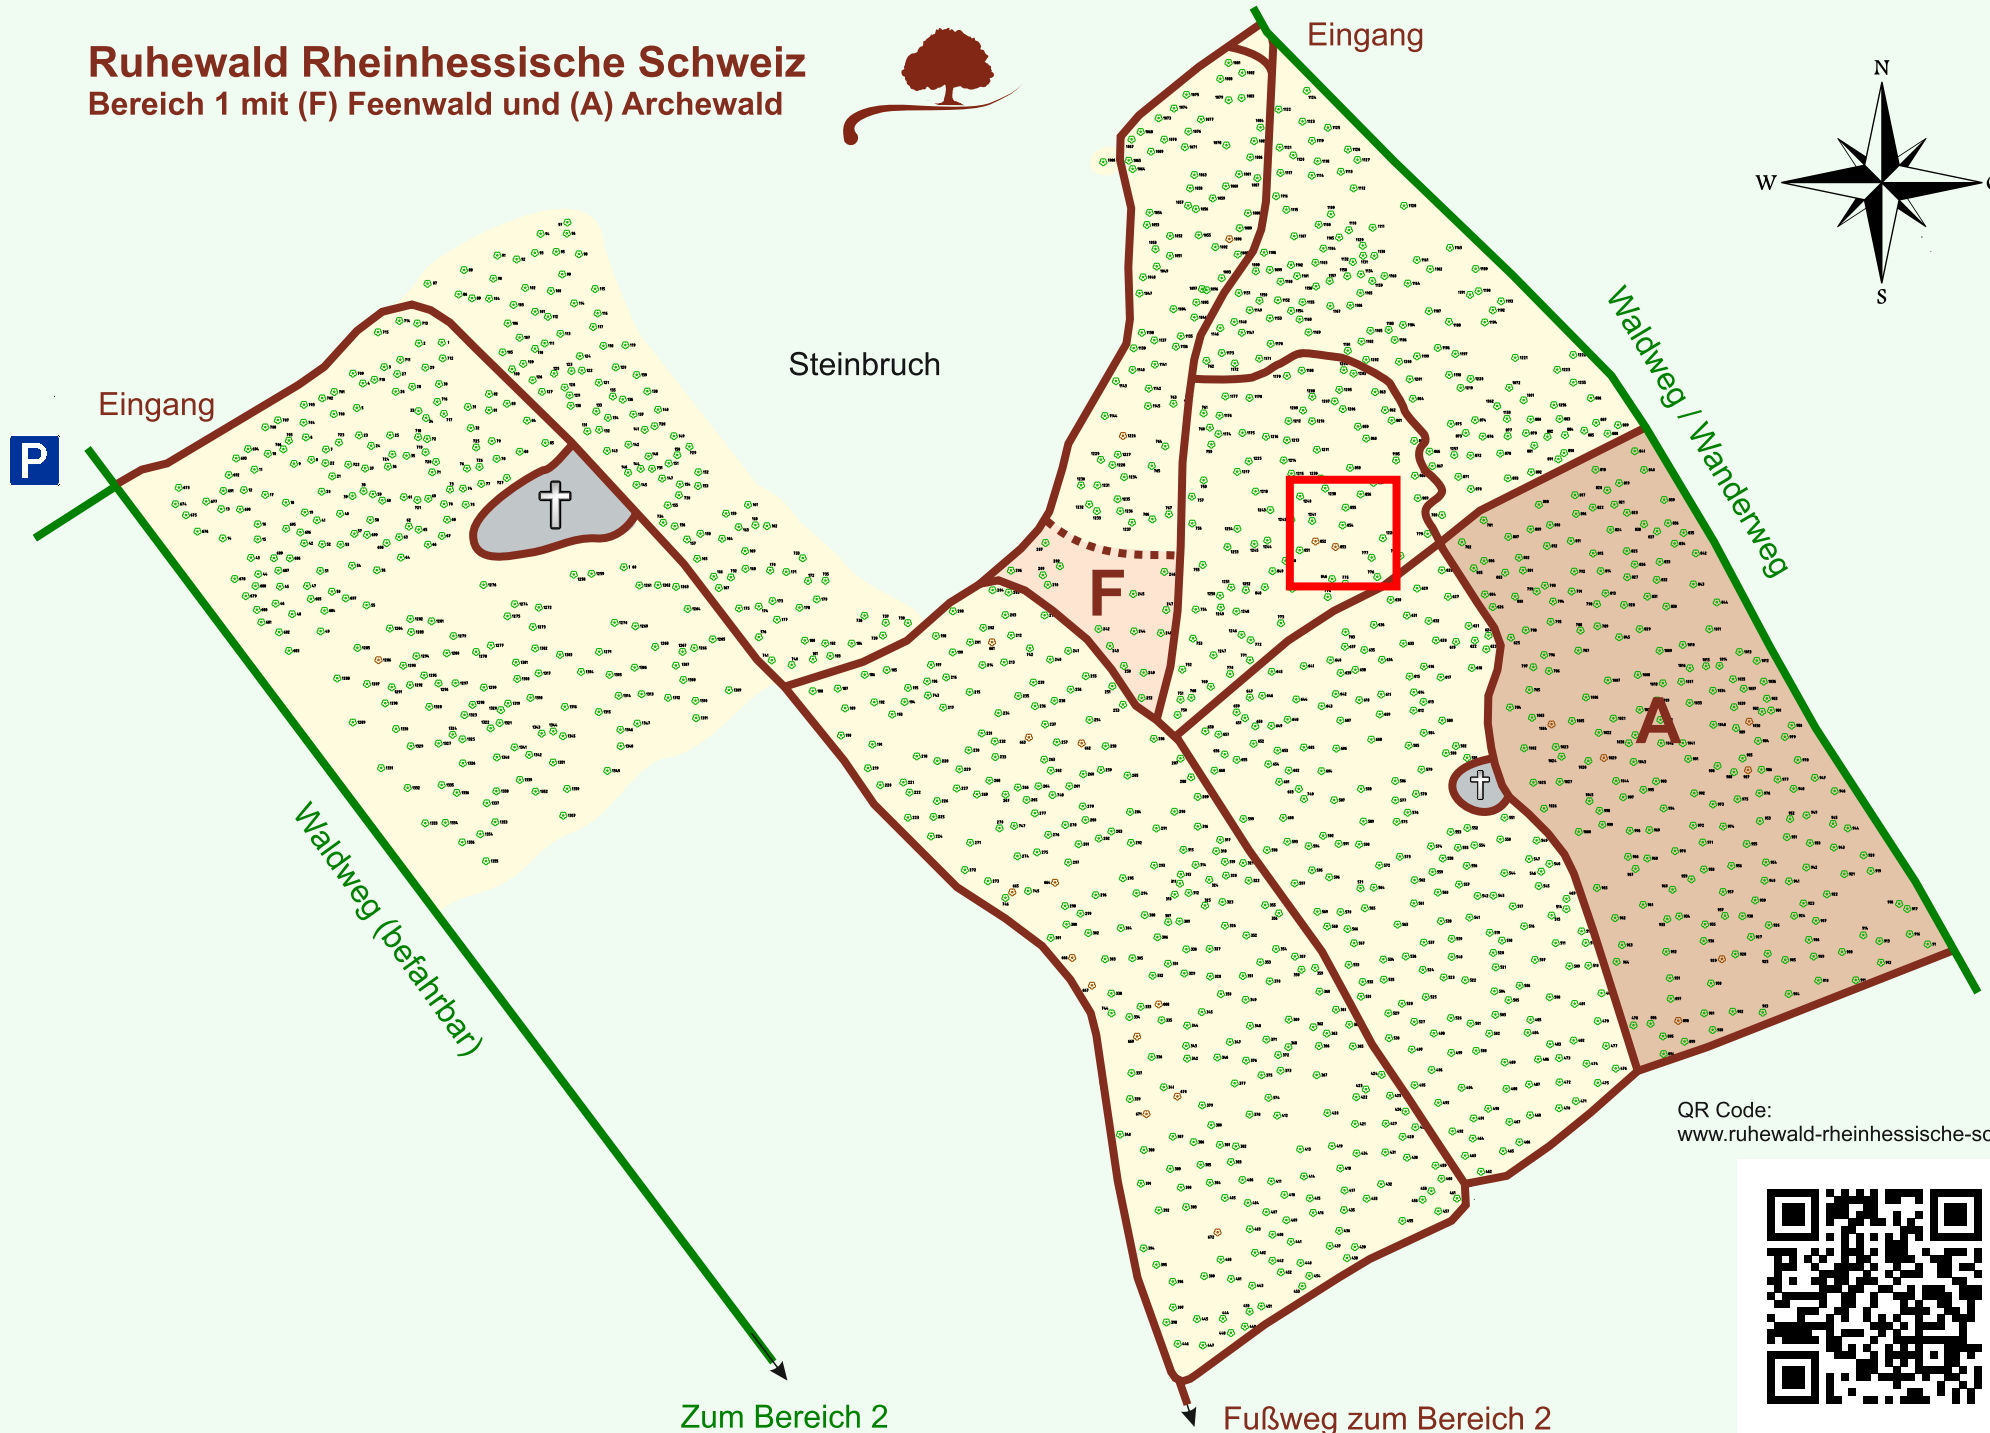

# Ruhewald Rhein Hessische Schweiz

## Bereich 1 mit (F) Feenwald und (A) Archewald

QR Code:  
[www.ruhewald-rhein Hessische-schweiz.de](http://www.ruhewald-rhein Hessische-schweiz.de)