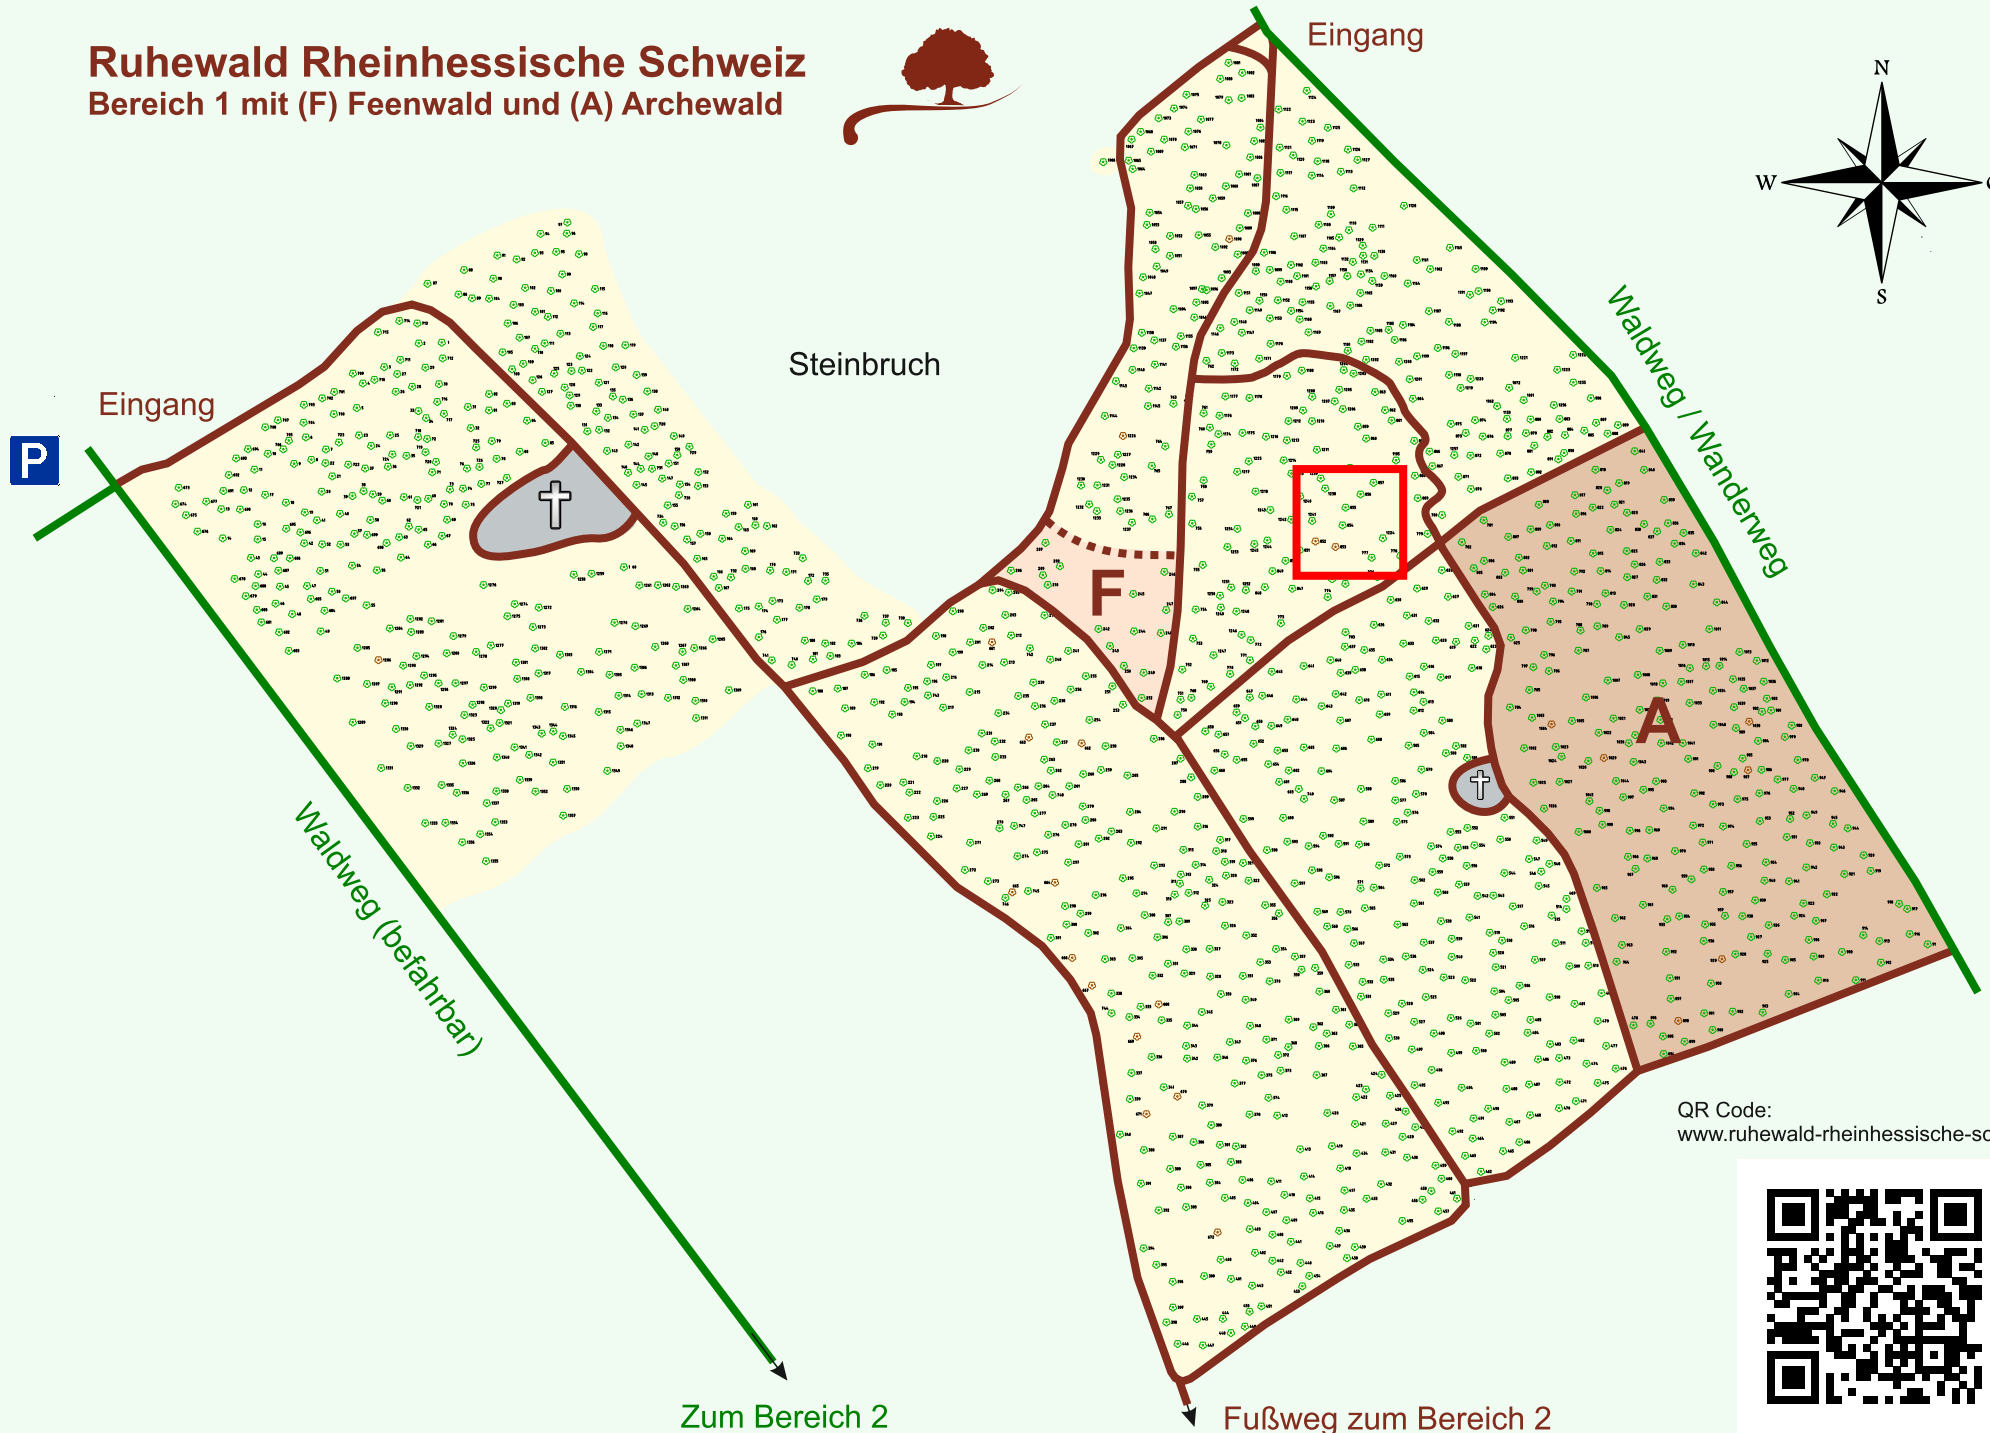

Ruhewald Rhein Hessische Schweiz

Bereich 1 mit (F) Feenwald und (A) Archewald

QR Code:
www.ruhewald-rhein Hessische-schweiz.de