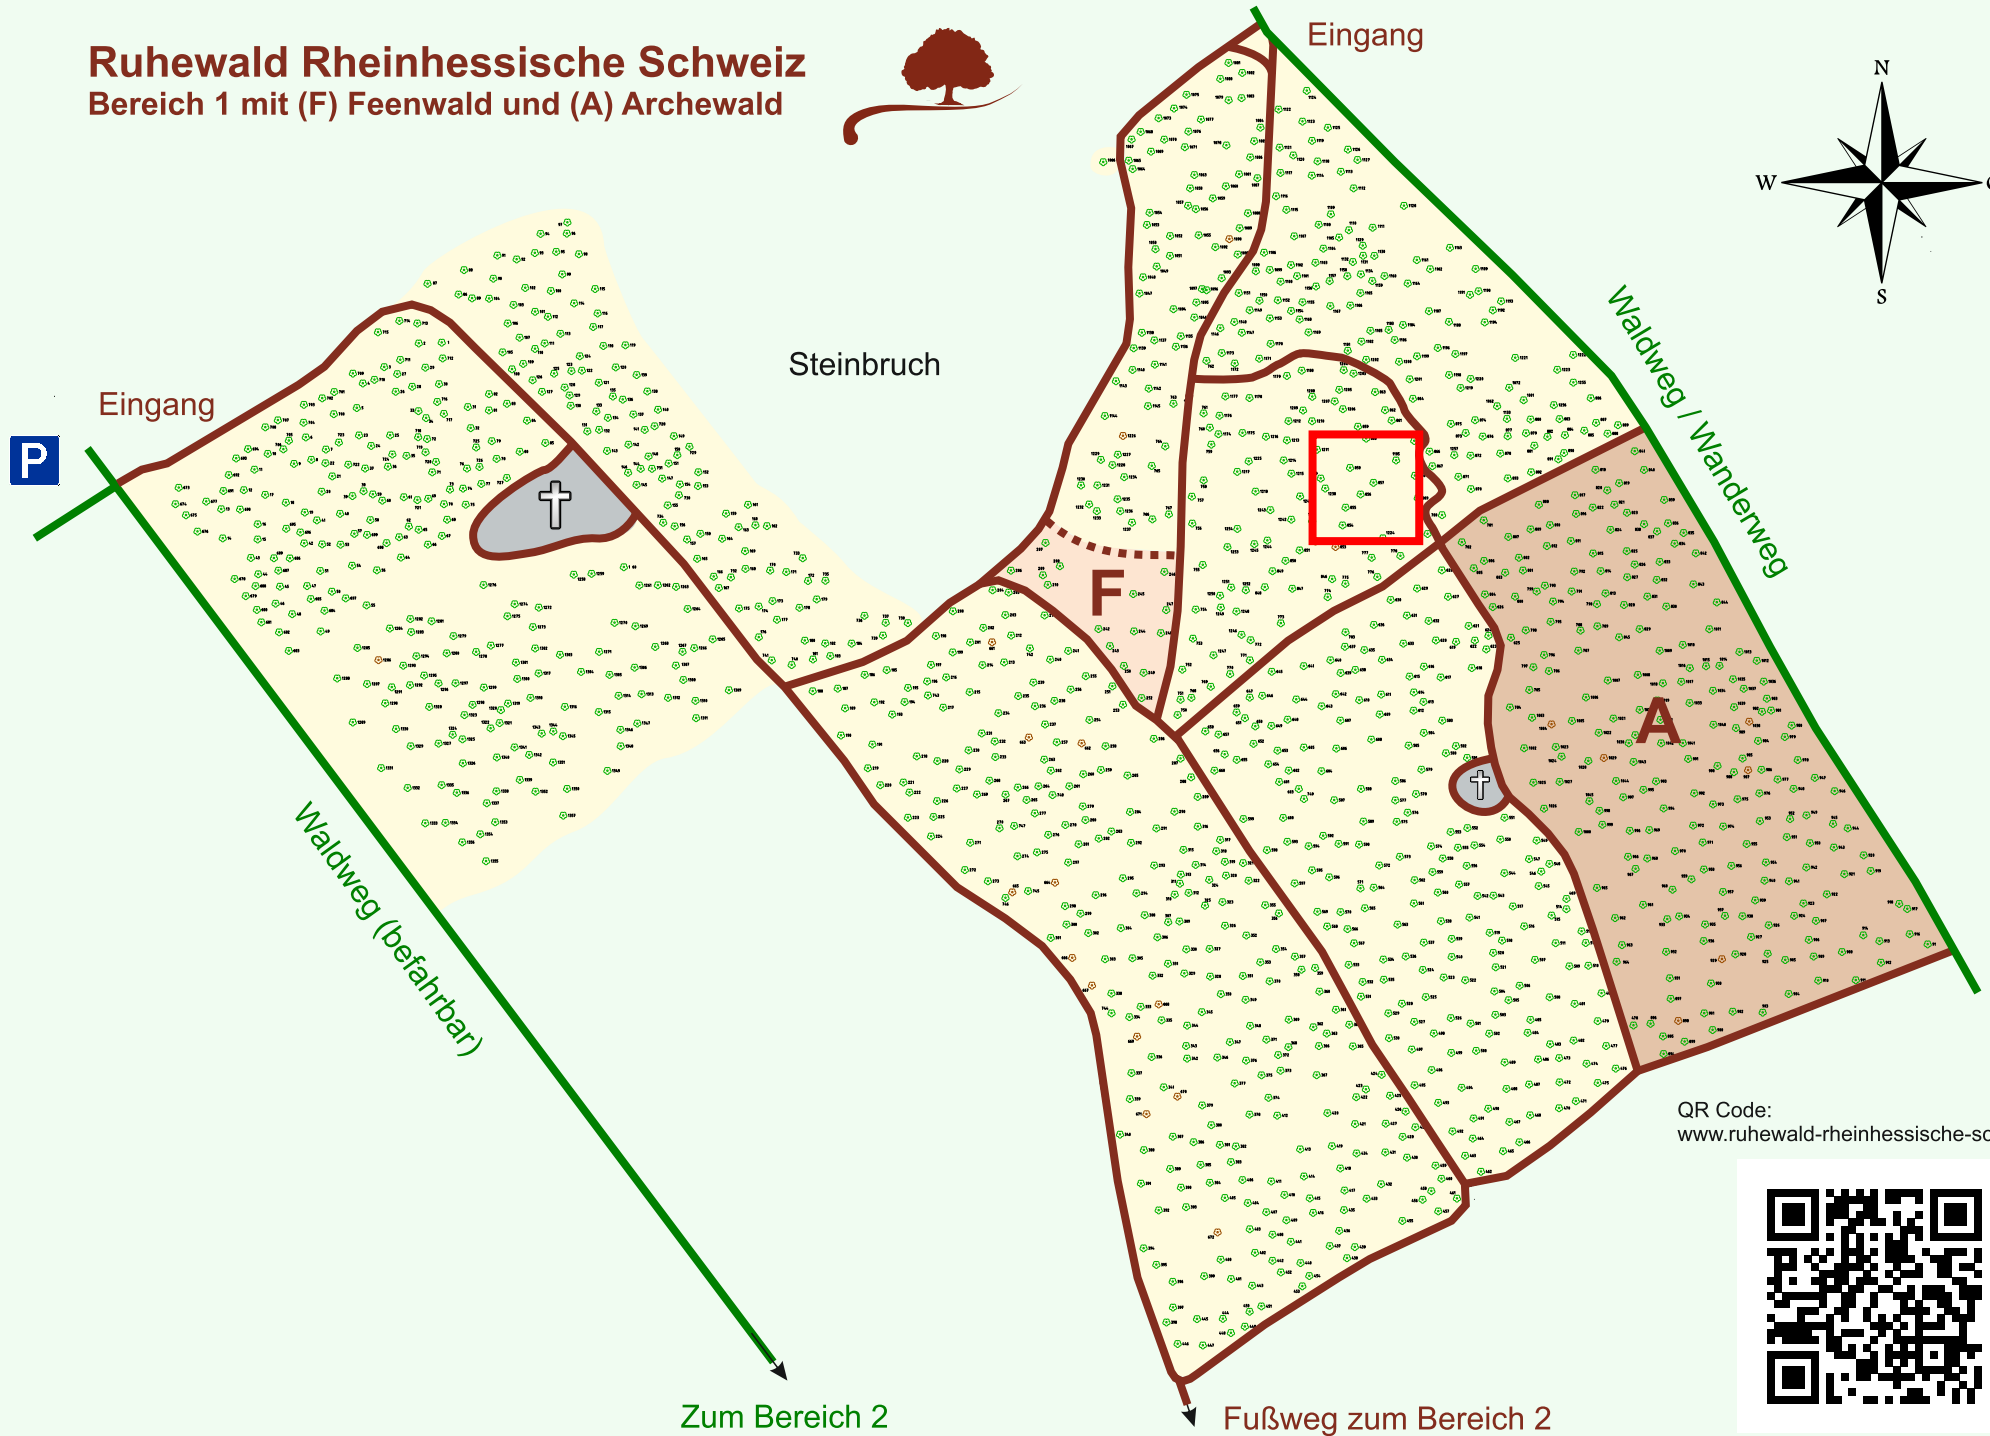

Ruhewald Rhein Hessische Schweiz

Bereich 1 mit (F) Feenwald und (A) Archewald

QR Code:
www.ruhewald-rhein Hessische-schweiz.de