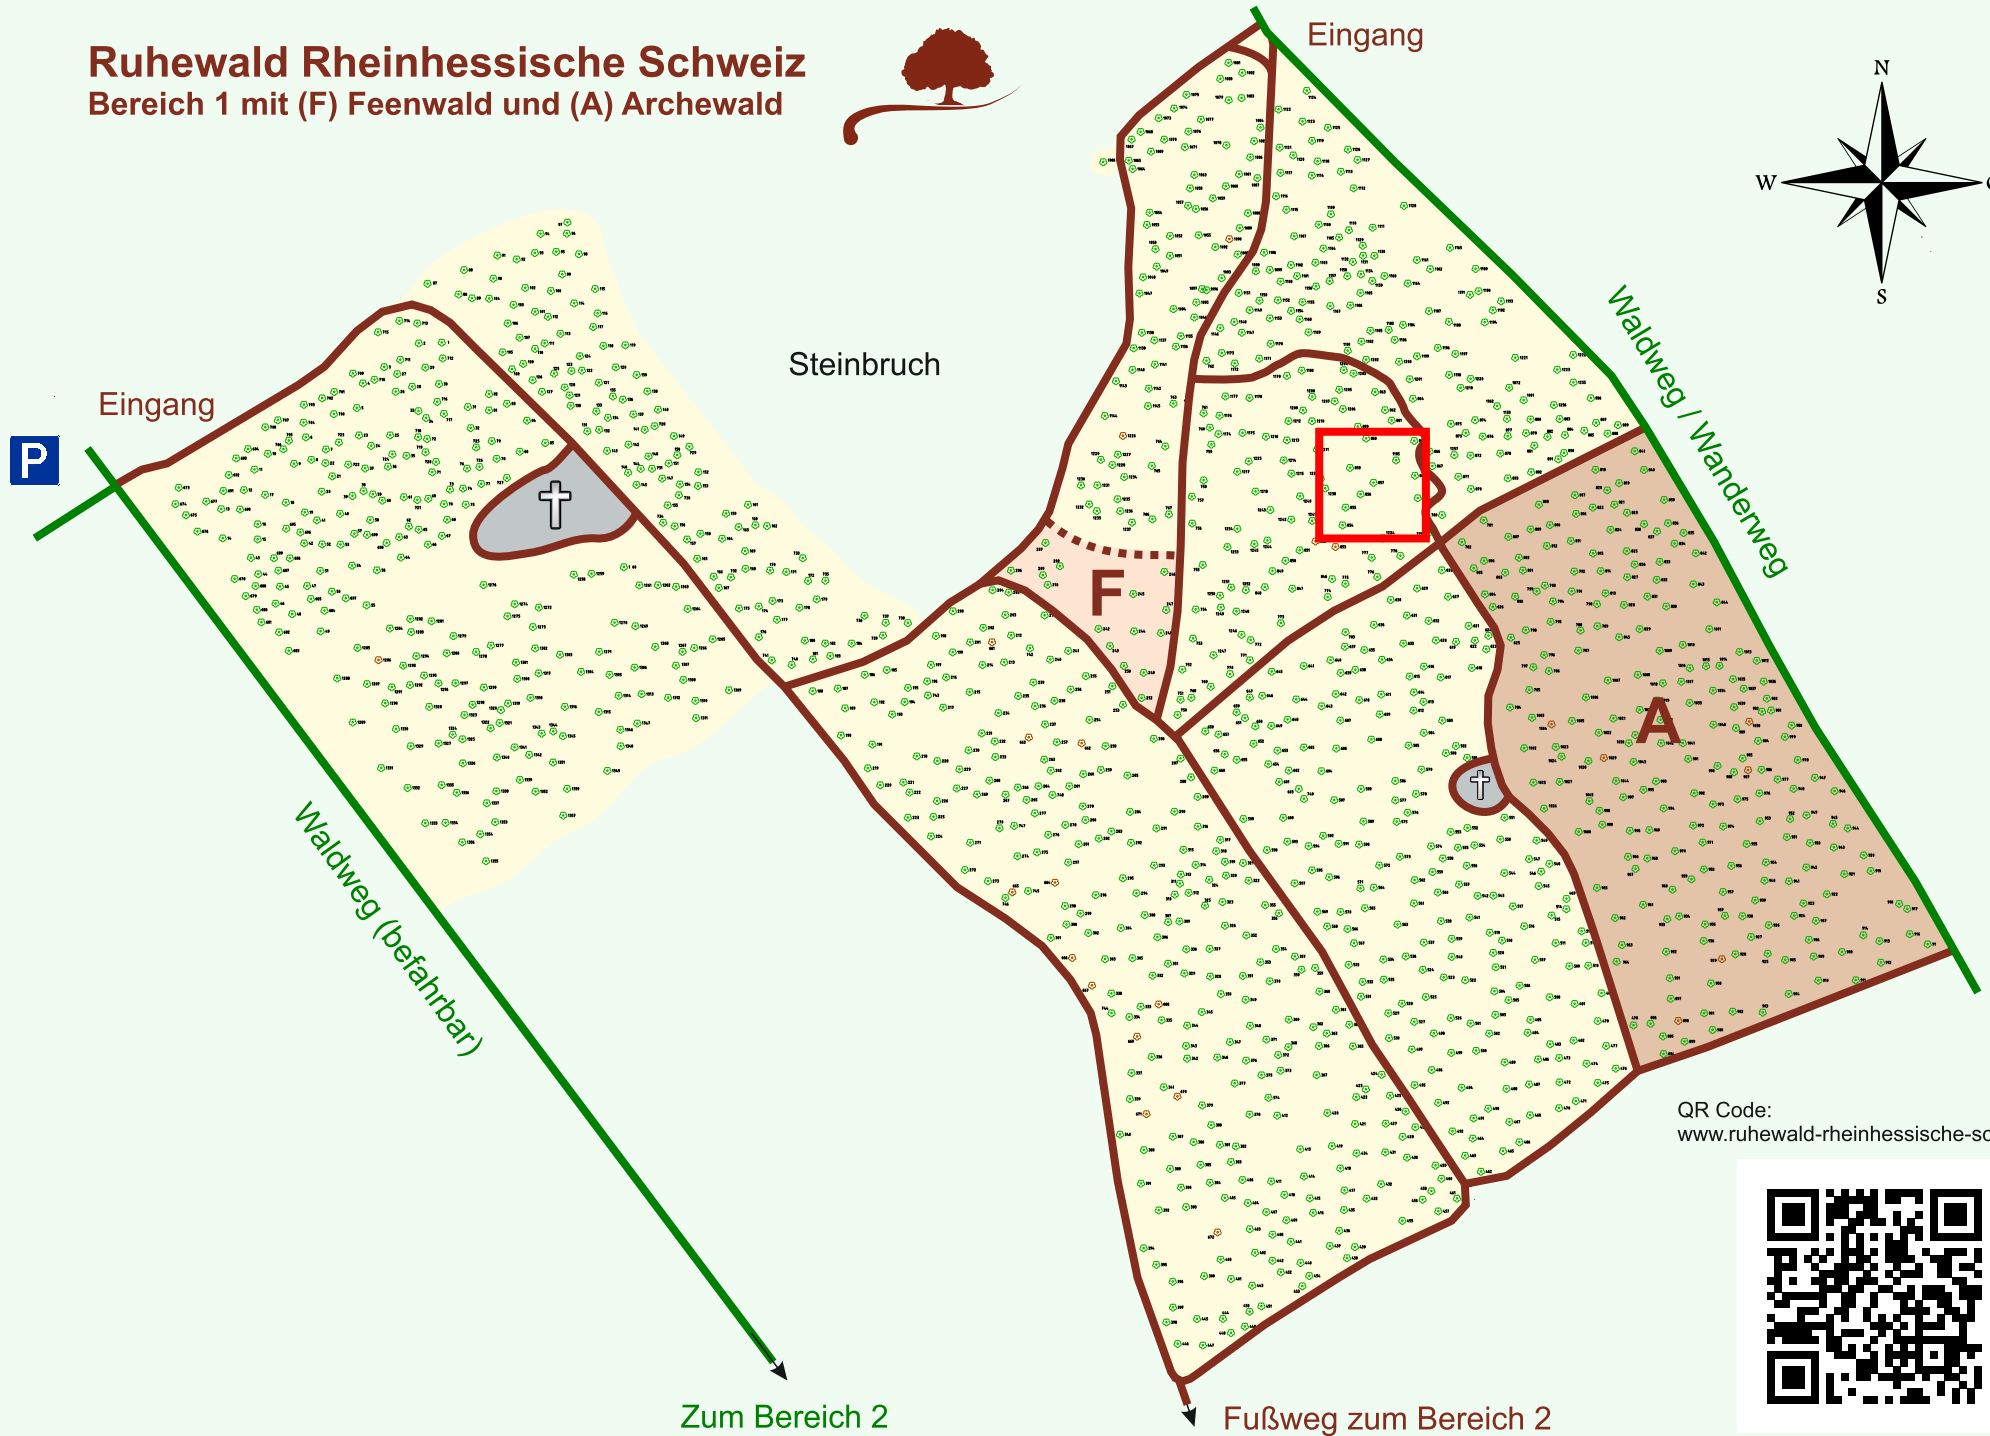

Ruhewald Rhein Hessische Schweiz

Bereich 1 mit (F) Feenwald und (A) Archewald

QR Code:
www.ruhewald-rhein Hessische-schweiz.de