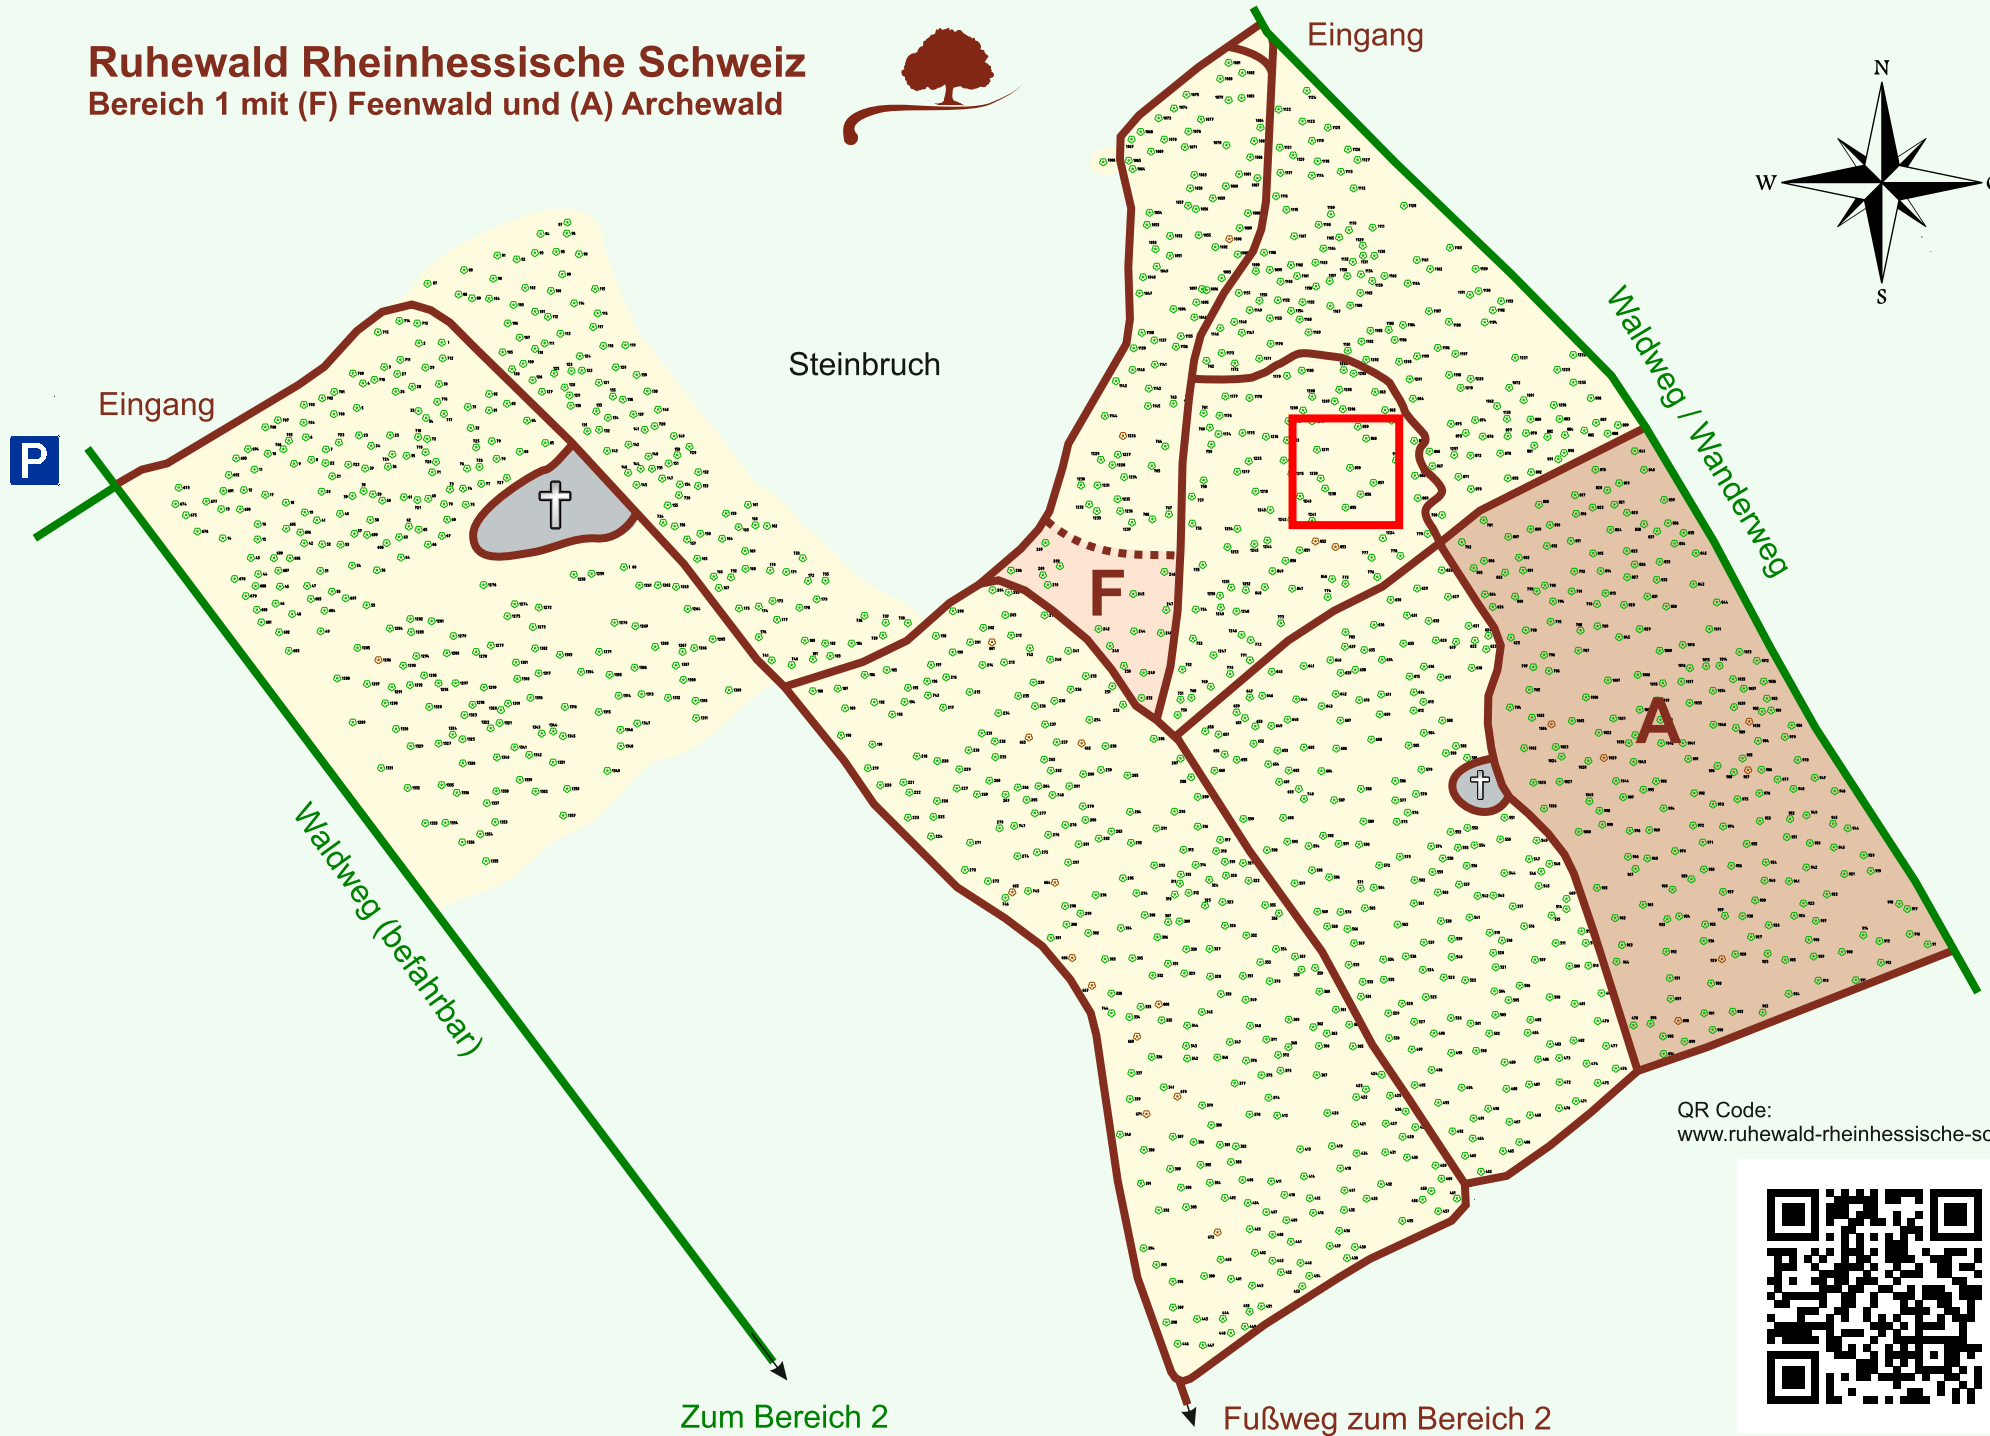

# Ruhewald Rhein Hessische Schweiz

## Bereich 1 mit (F) Feenwald und (A) Archewald

QR Code:  
[www.ruhewald-rhein Hessische-schweiz.de](http://www.ruhewald-rhein Hessische-schweiz.de)