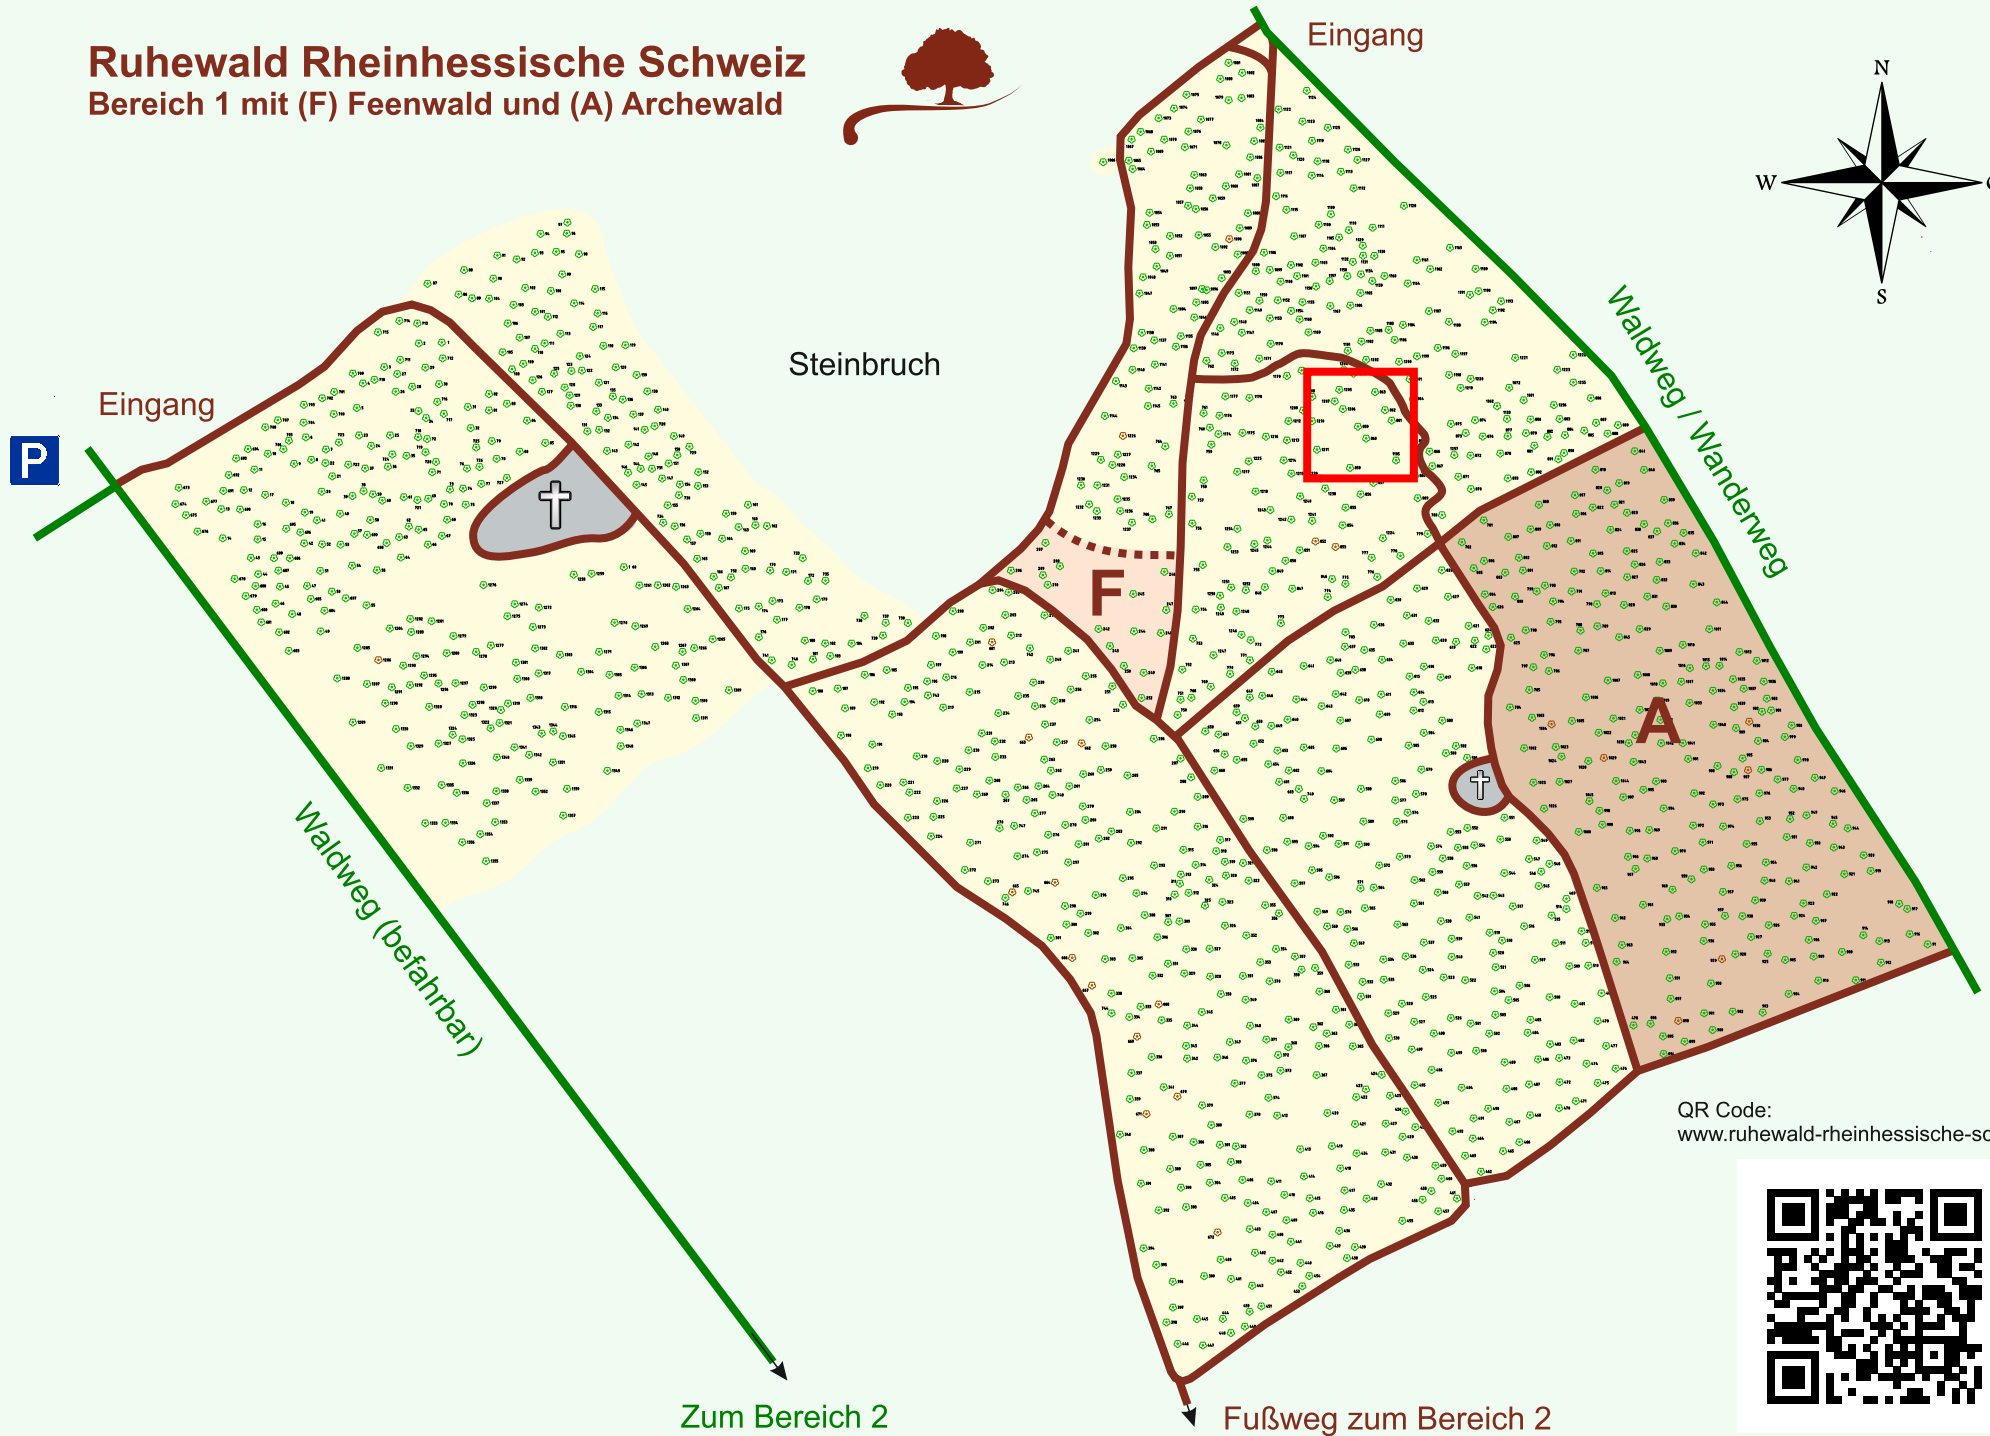

Ruhewald Rhein Hessische Schweiz

Bereich 1 mit (F) Feenwald und (A) Archewald

QR Code:
www.ruhewald-rhein Hessische-schweiz.de