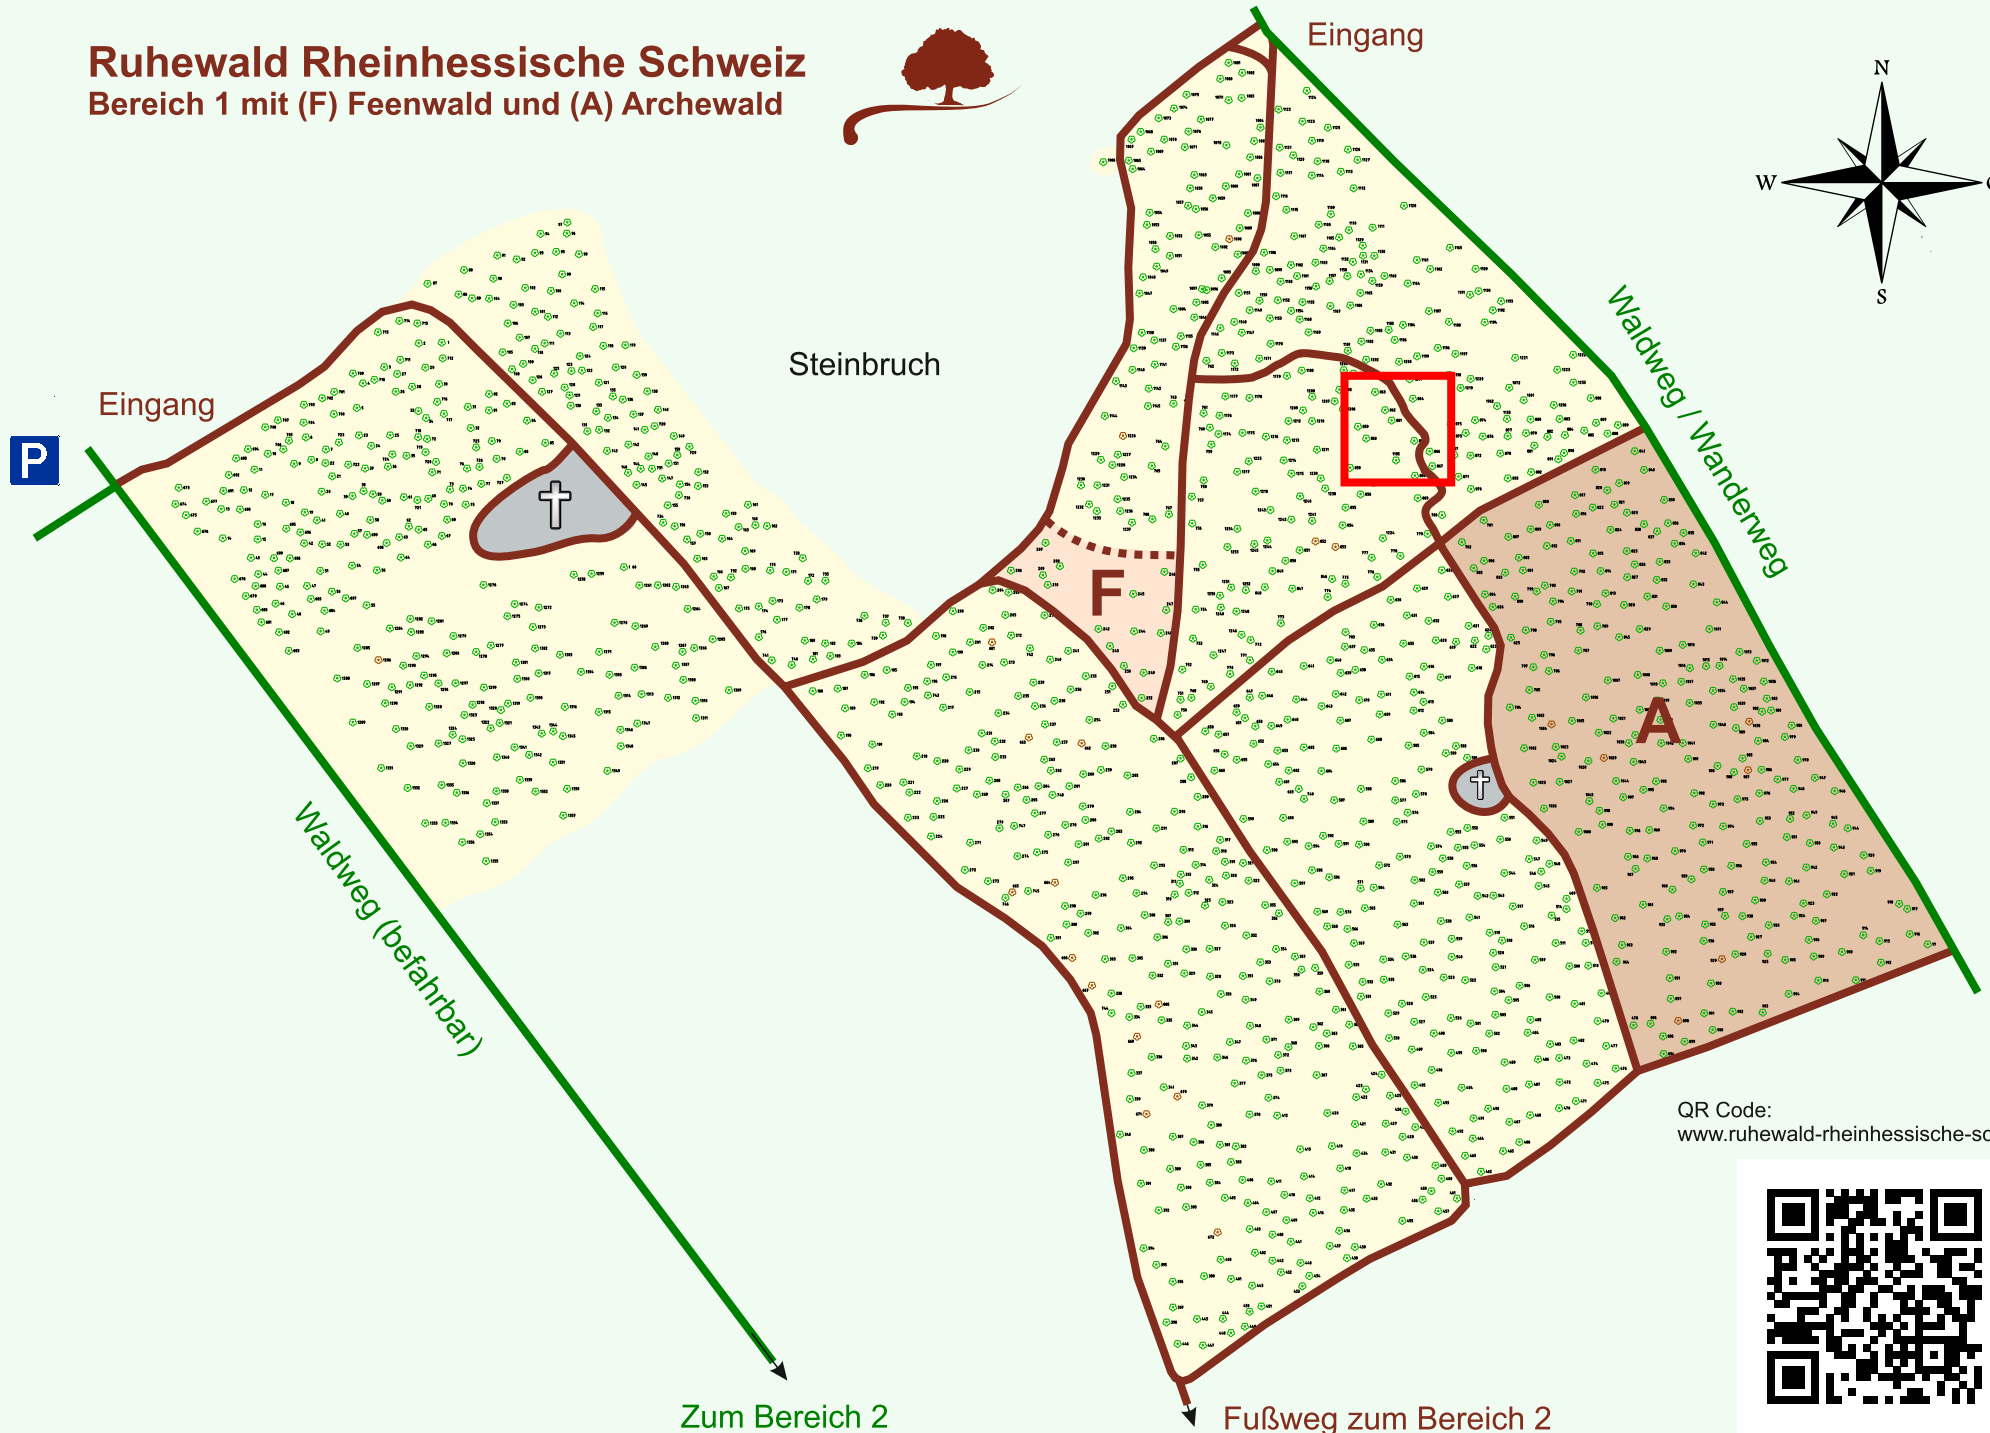

Ruhewald Rhein Hessische Schweiz

Bereich 1 mit (F) Feenwald und (A) Archewald

QR Code:
www.ruhewald-rhein Hessische-schweiz.de