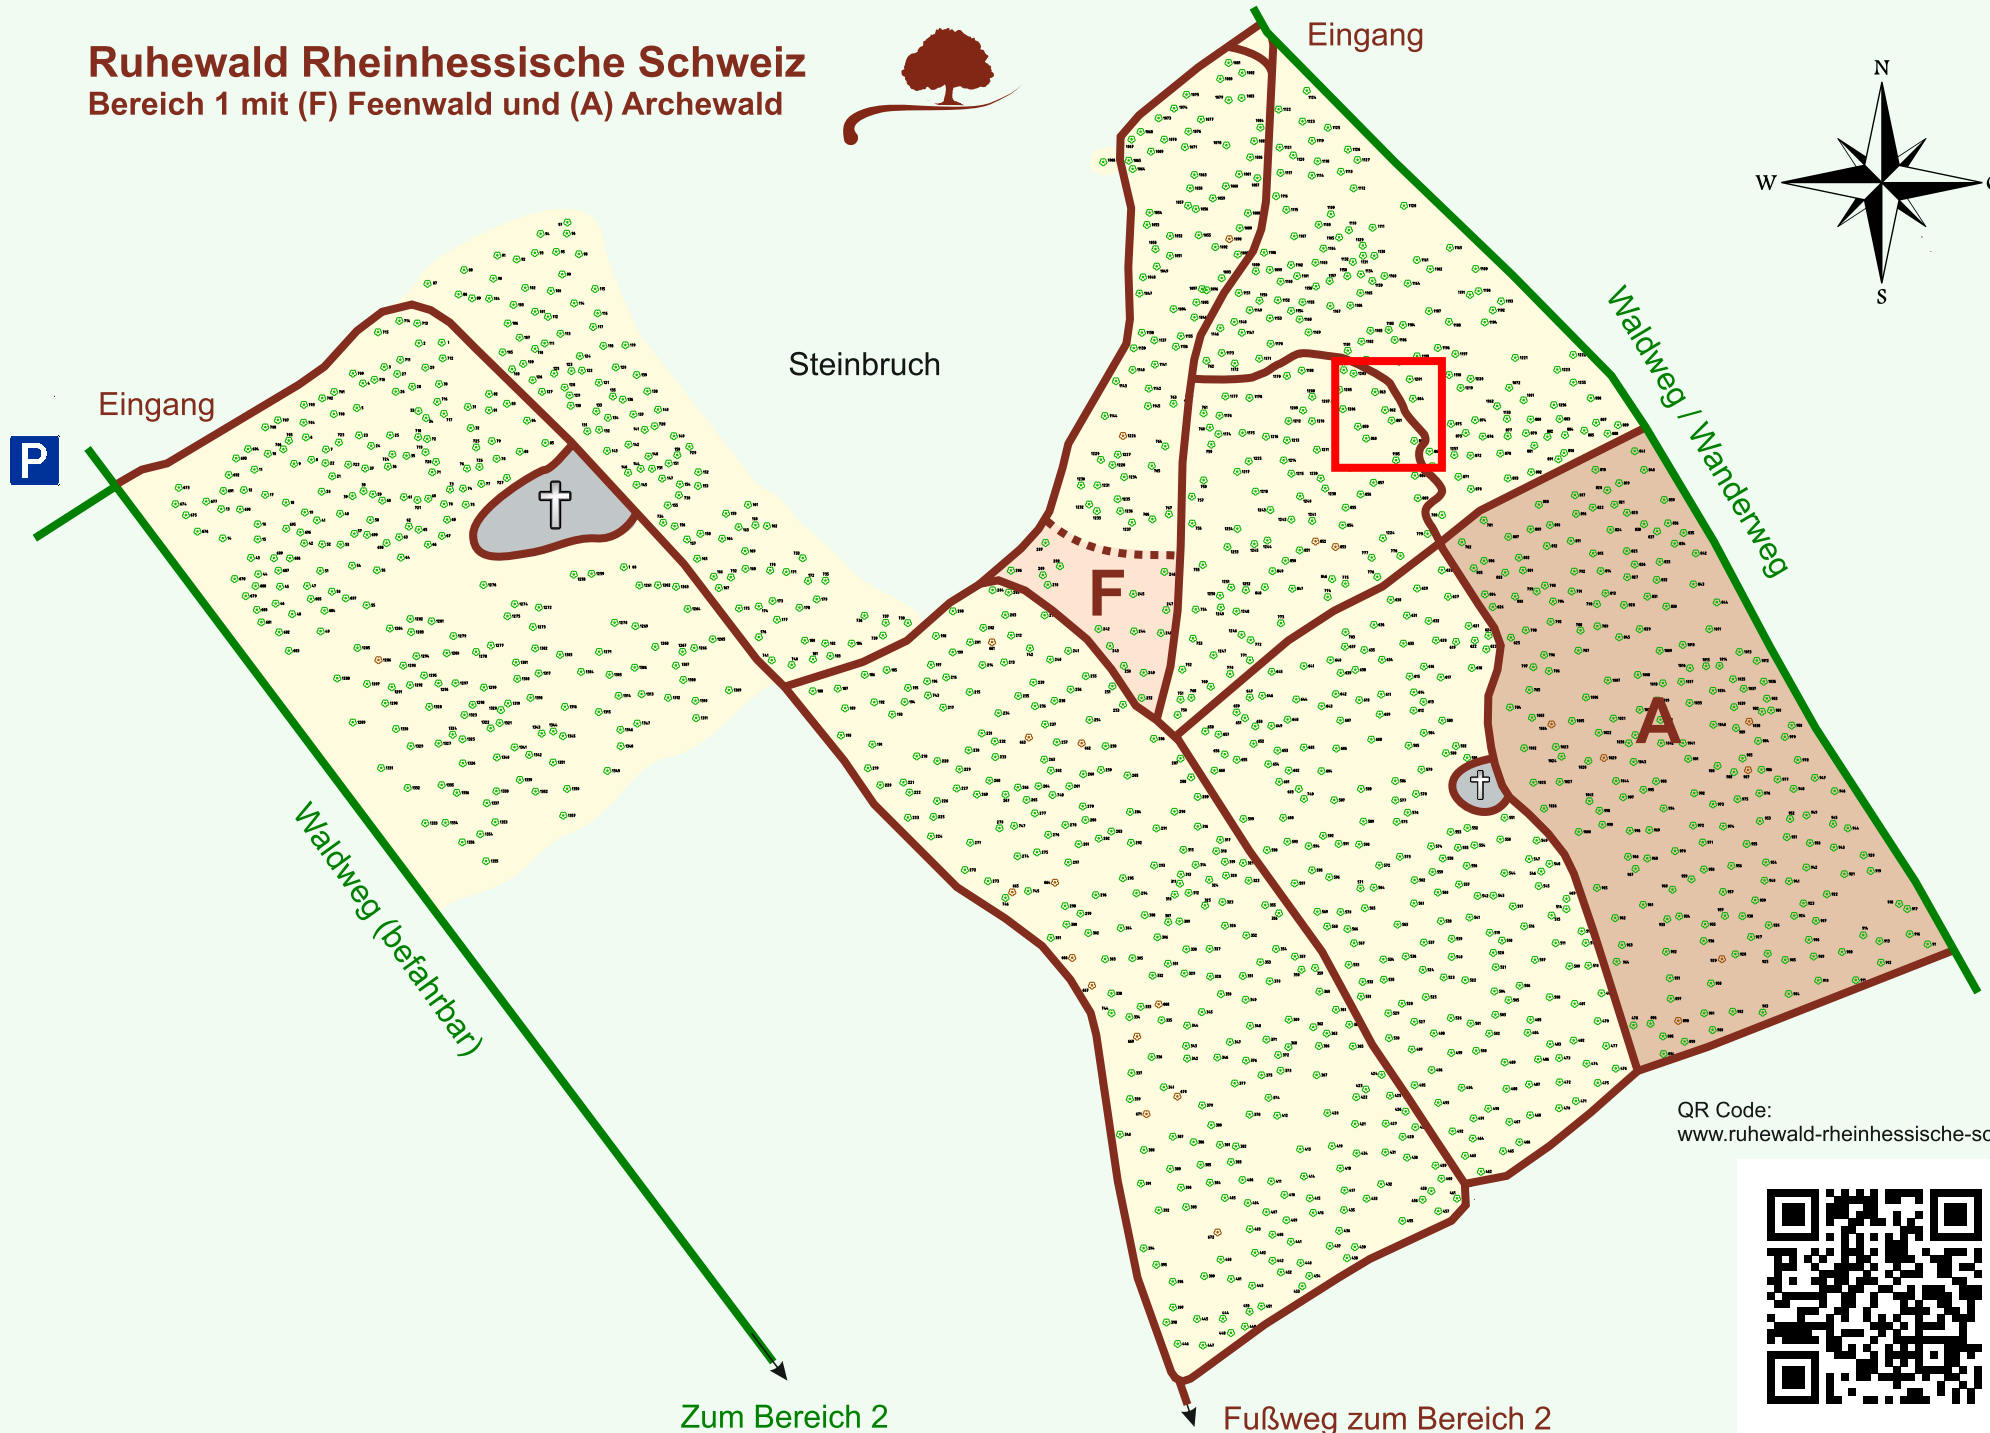

Ruhewald Rhein Hessische Schweiz

Bereich 1 mit (F) Feenwald und (A) Archewald

QR Code:
www.ruhewald-rhein Hessische-schweiz.de