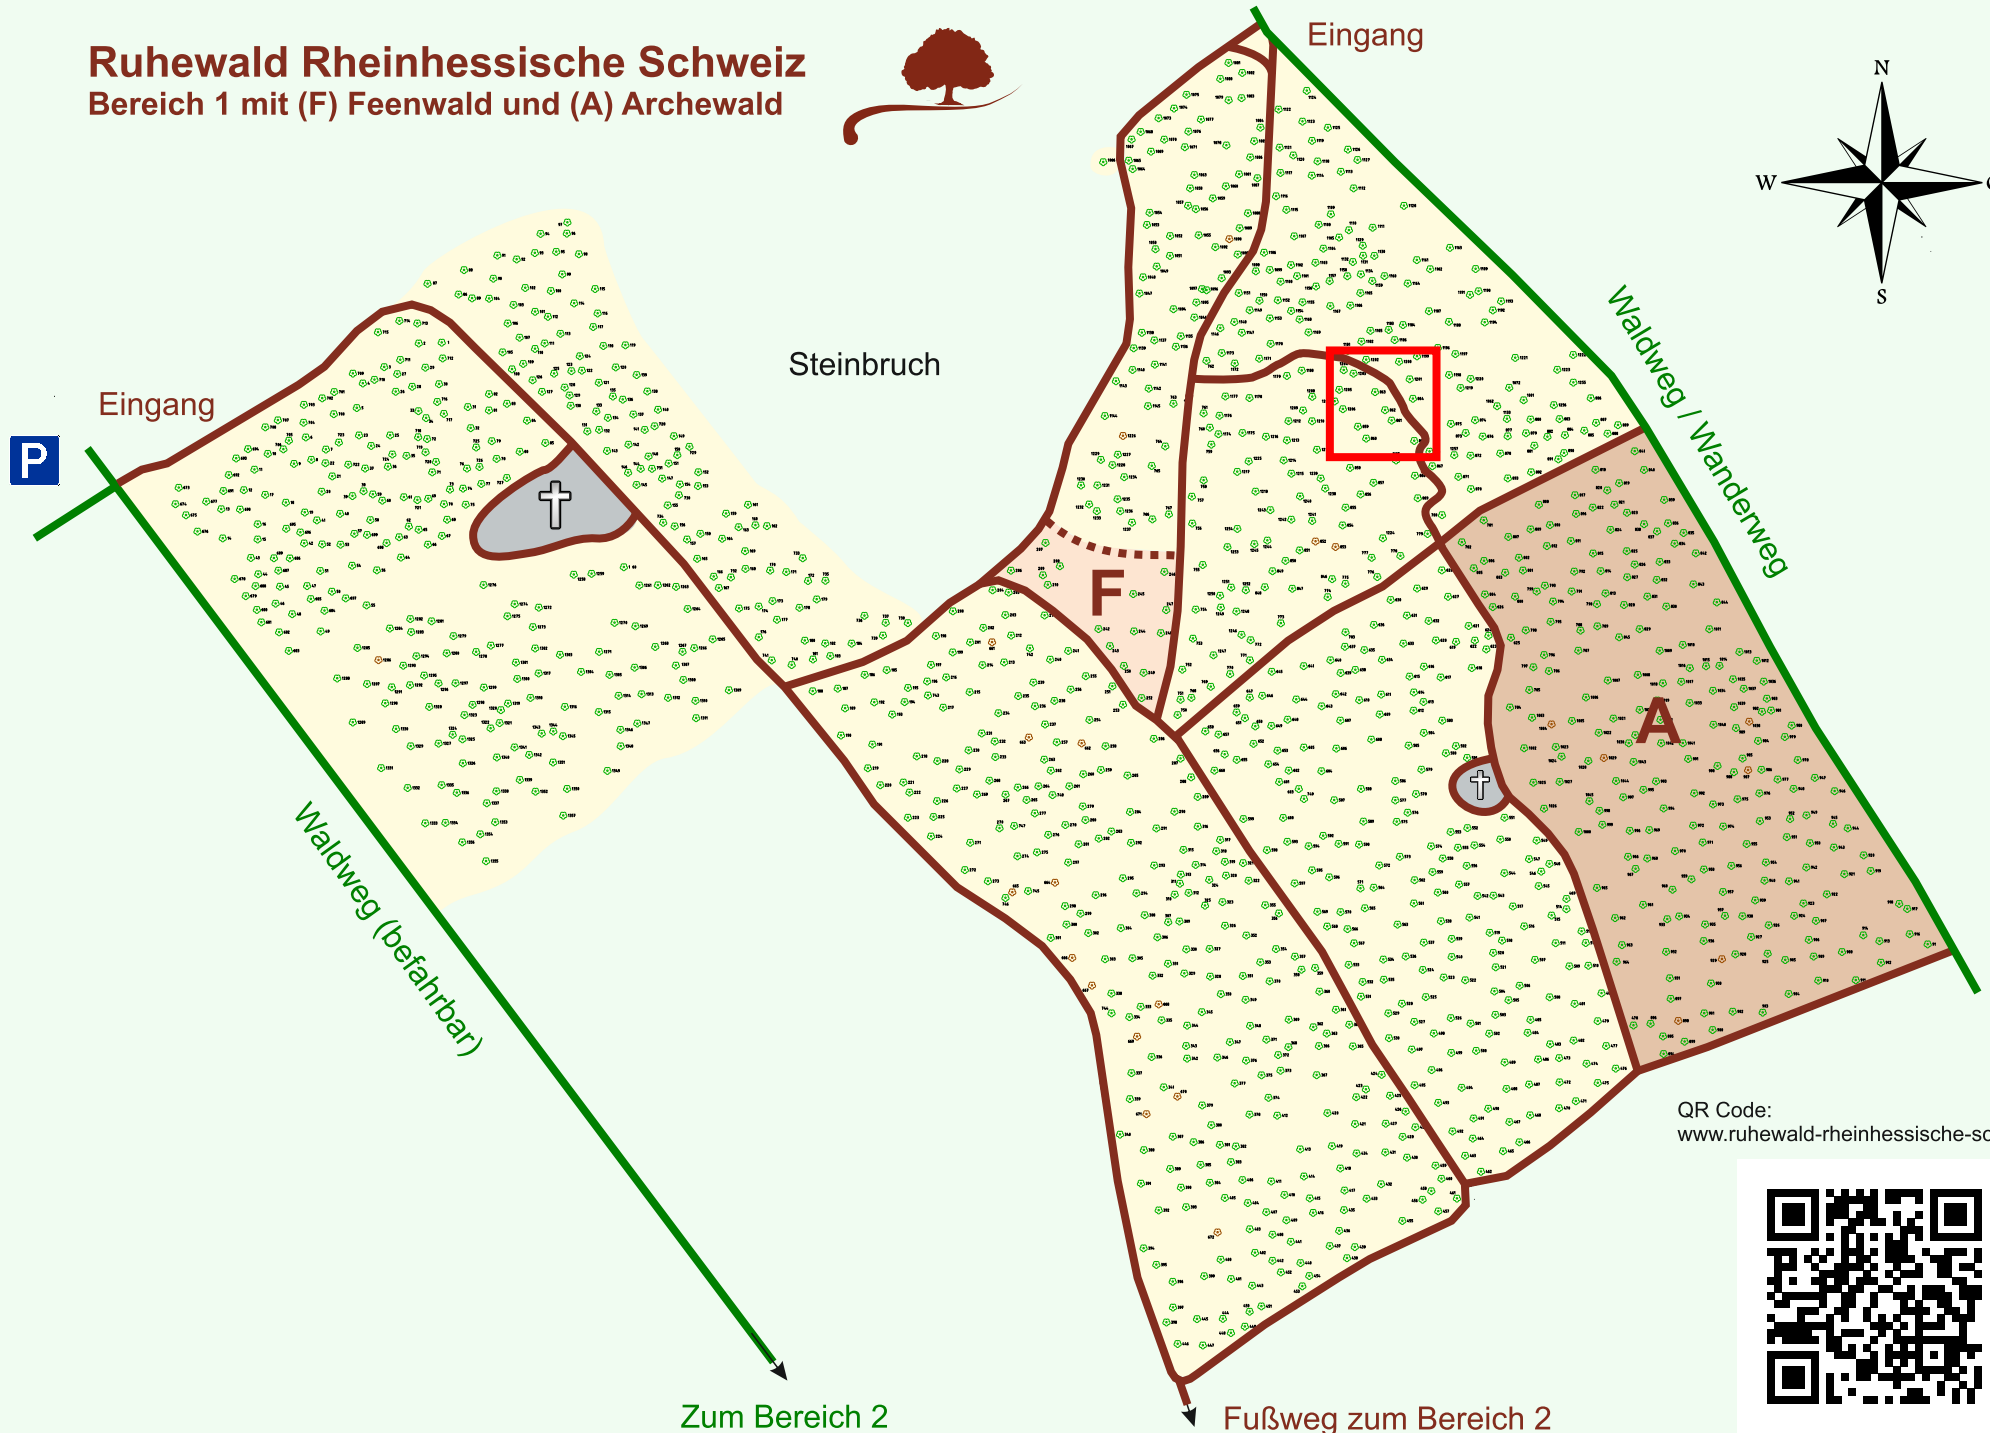

Ruhewald Rhein Hessische Schweiz

Bereich 1 mit (F) Feenwald und (A) Archewald

QR Code:
www.ruhewald-rhein Hessische-schweiz.de