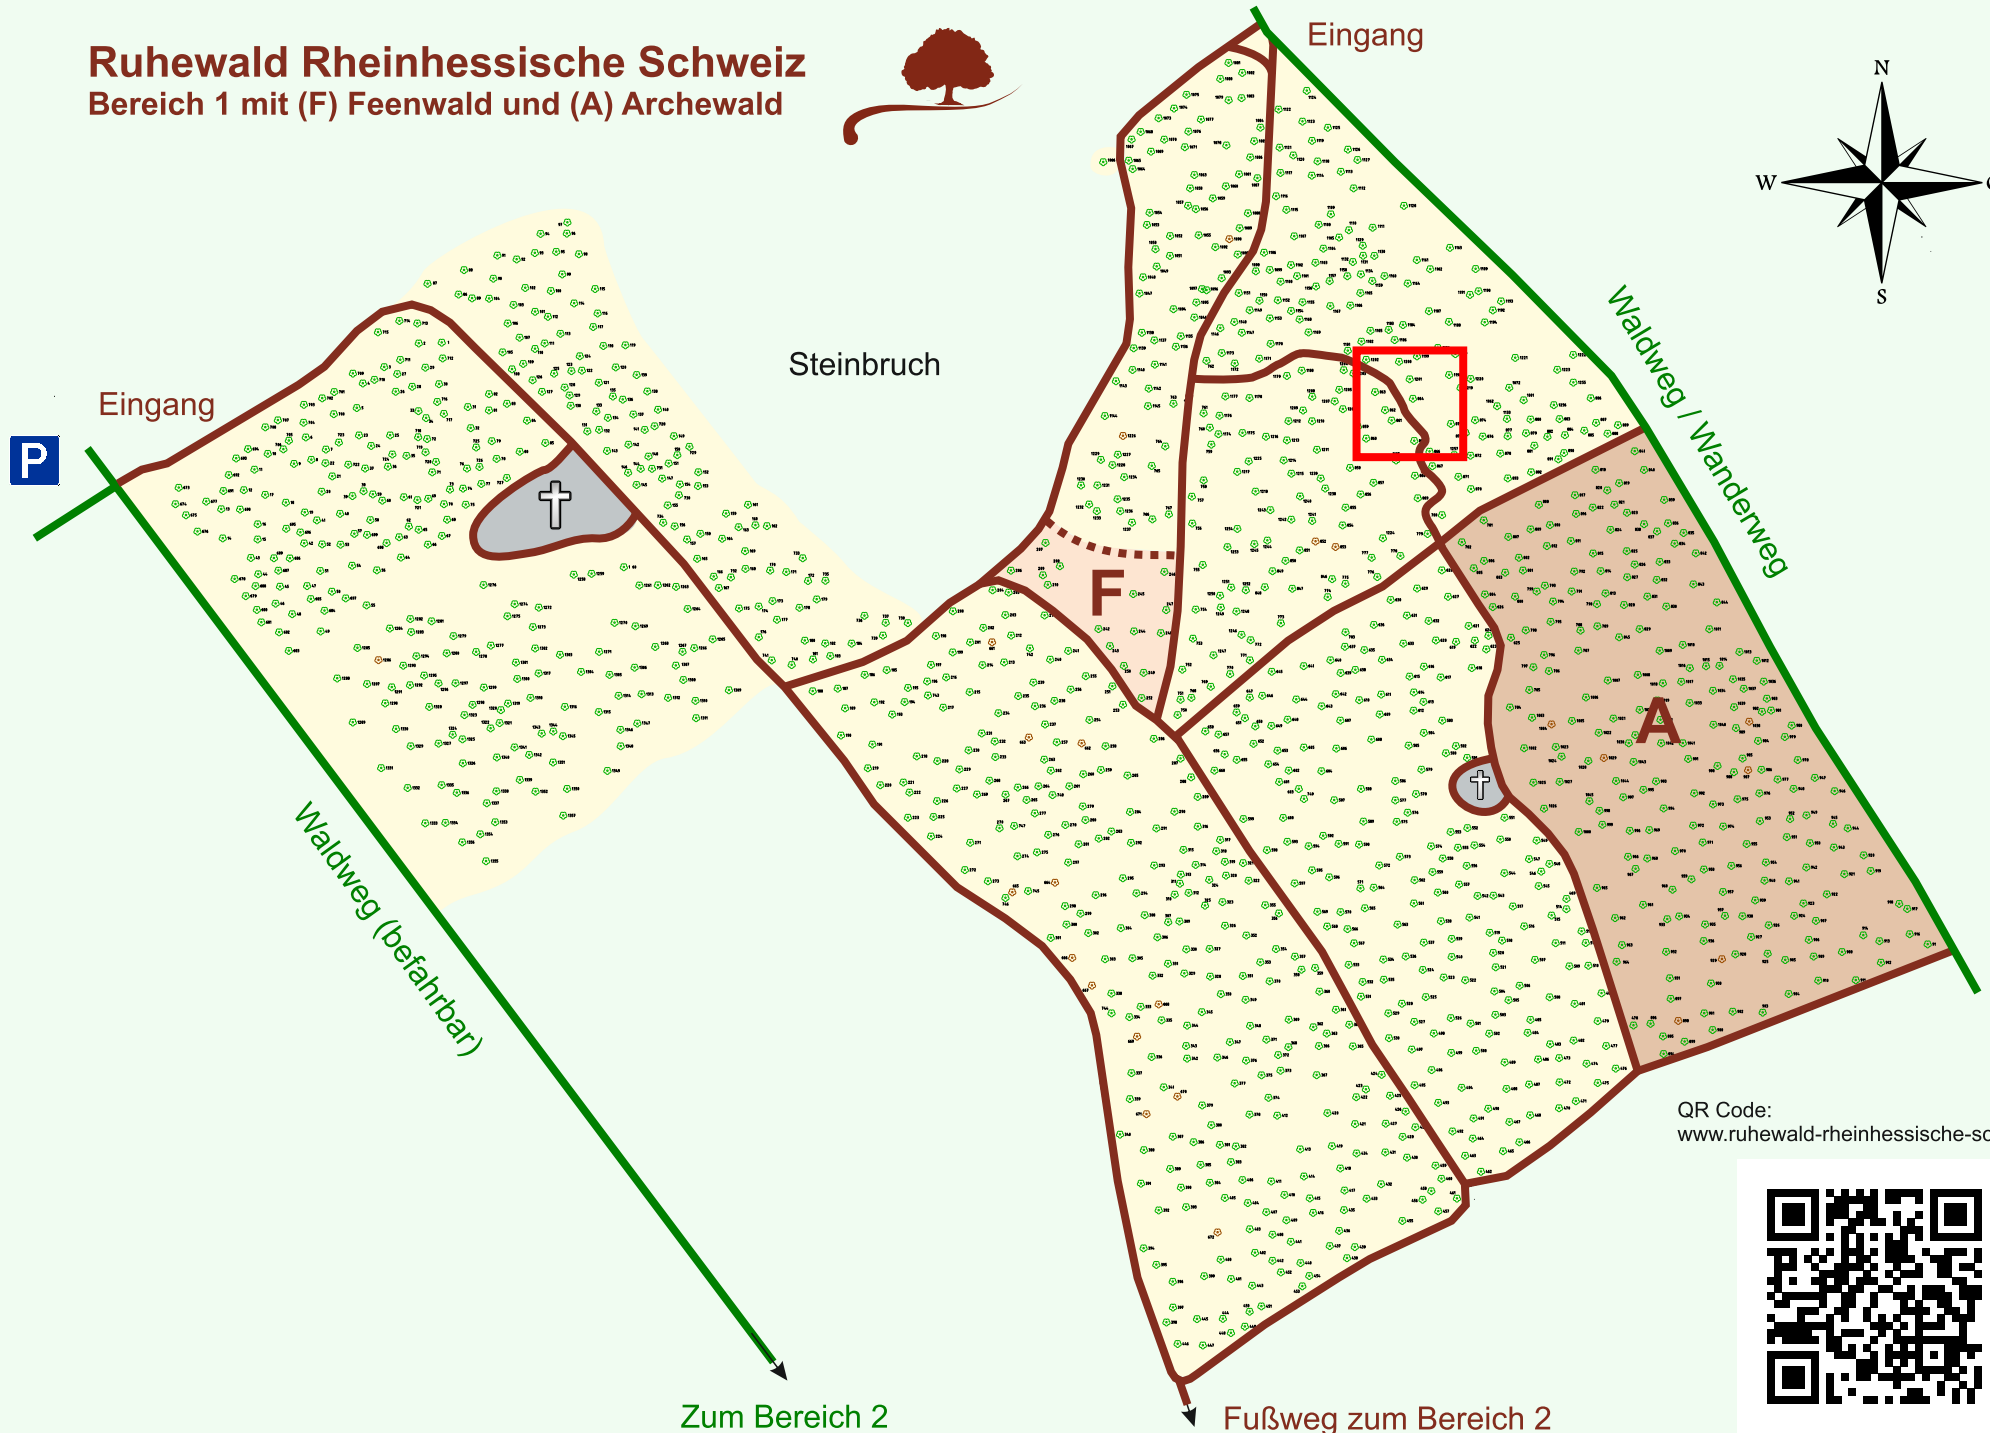

Ruhewald Rhein Hessische Schweiz

Bereich 1 mit (F) Feenwald und (A) Archewald

QR Code:
www.ruhewald-rhein Hessische-schweiz.de