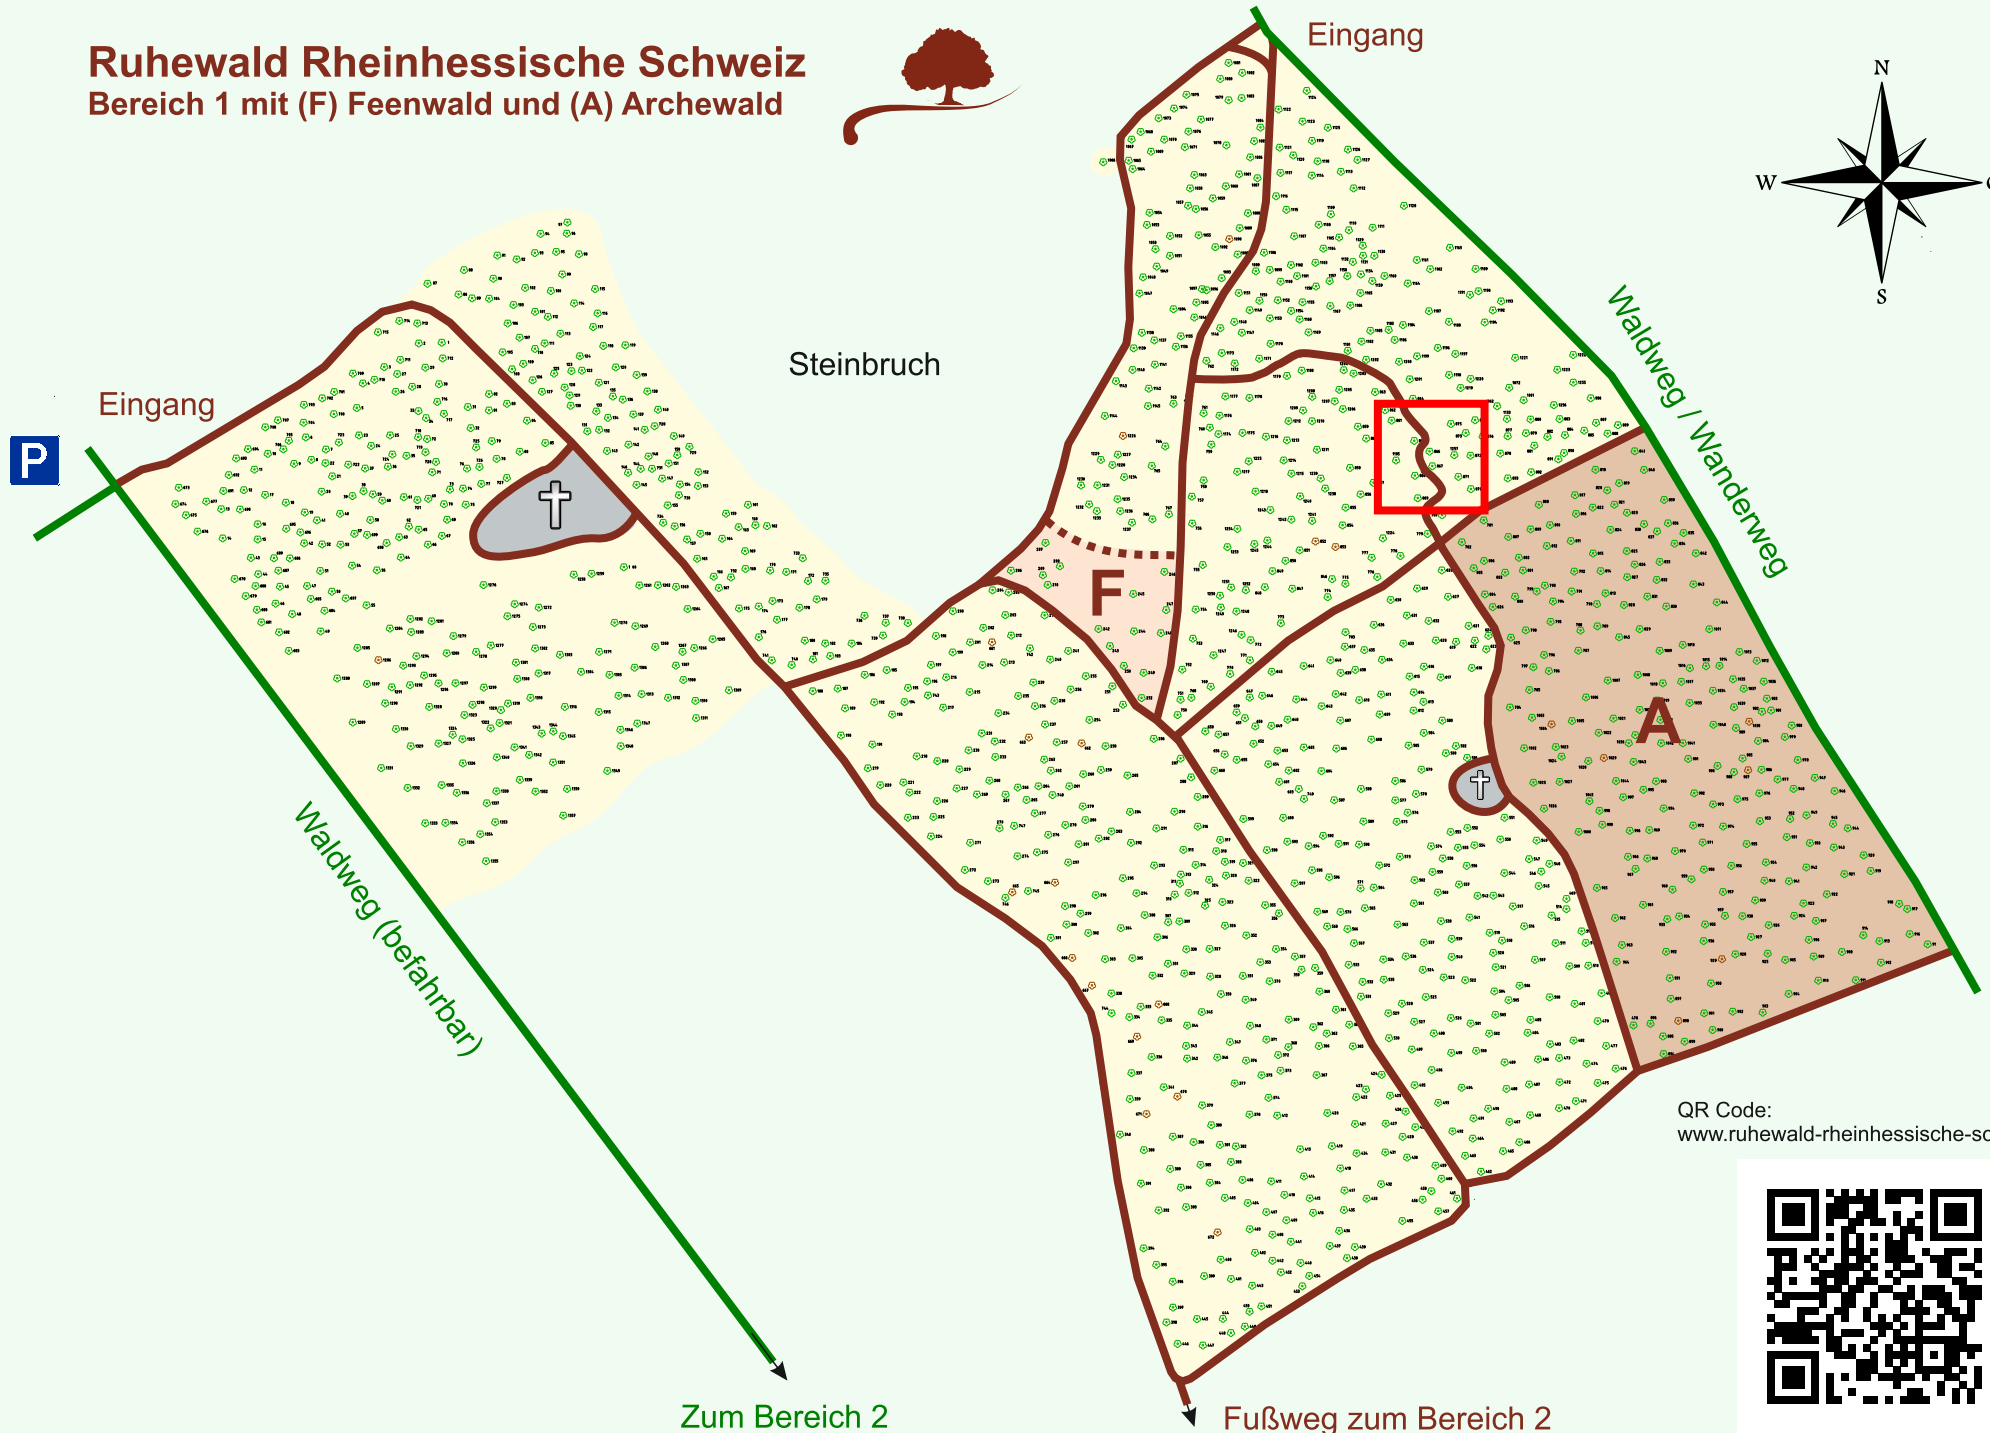

Ruhewald Rhein Hessische Schweiz

Bereich 1 mit (F) Feenwald und (A) Archewald

QR Code:
www.ruhewald-rhein Hessische-schweiz.de