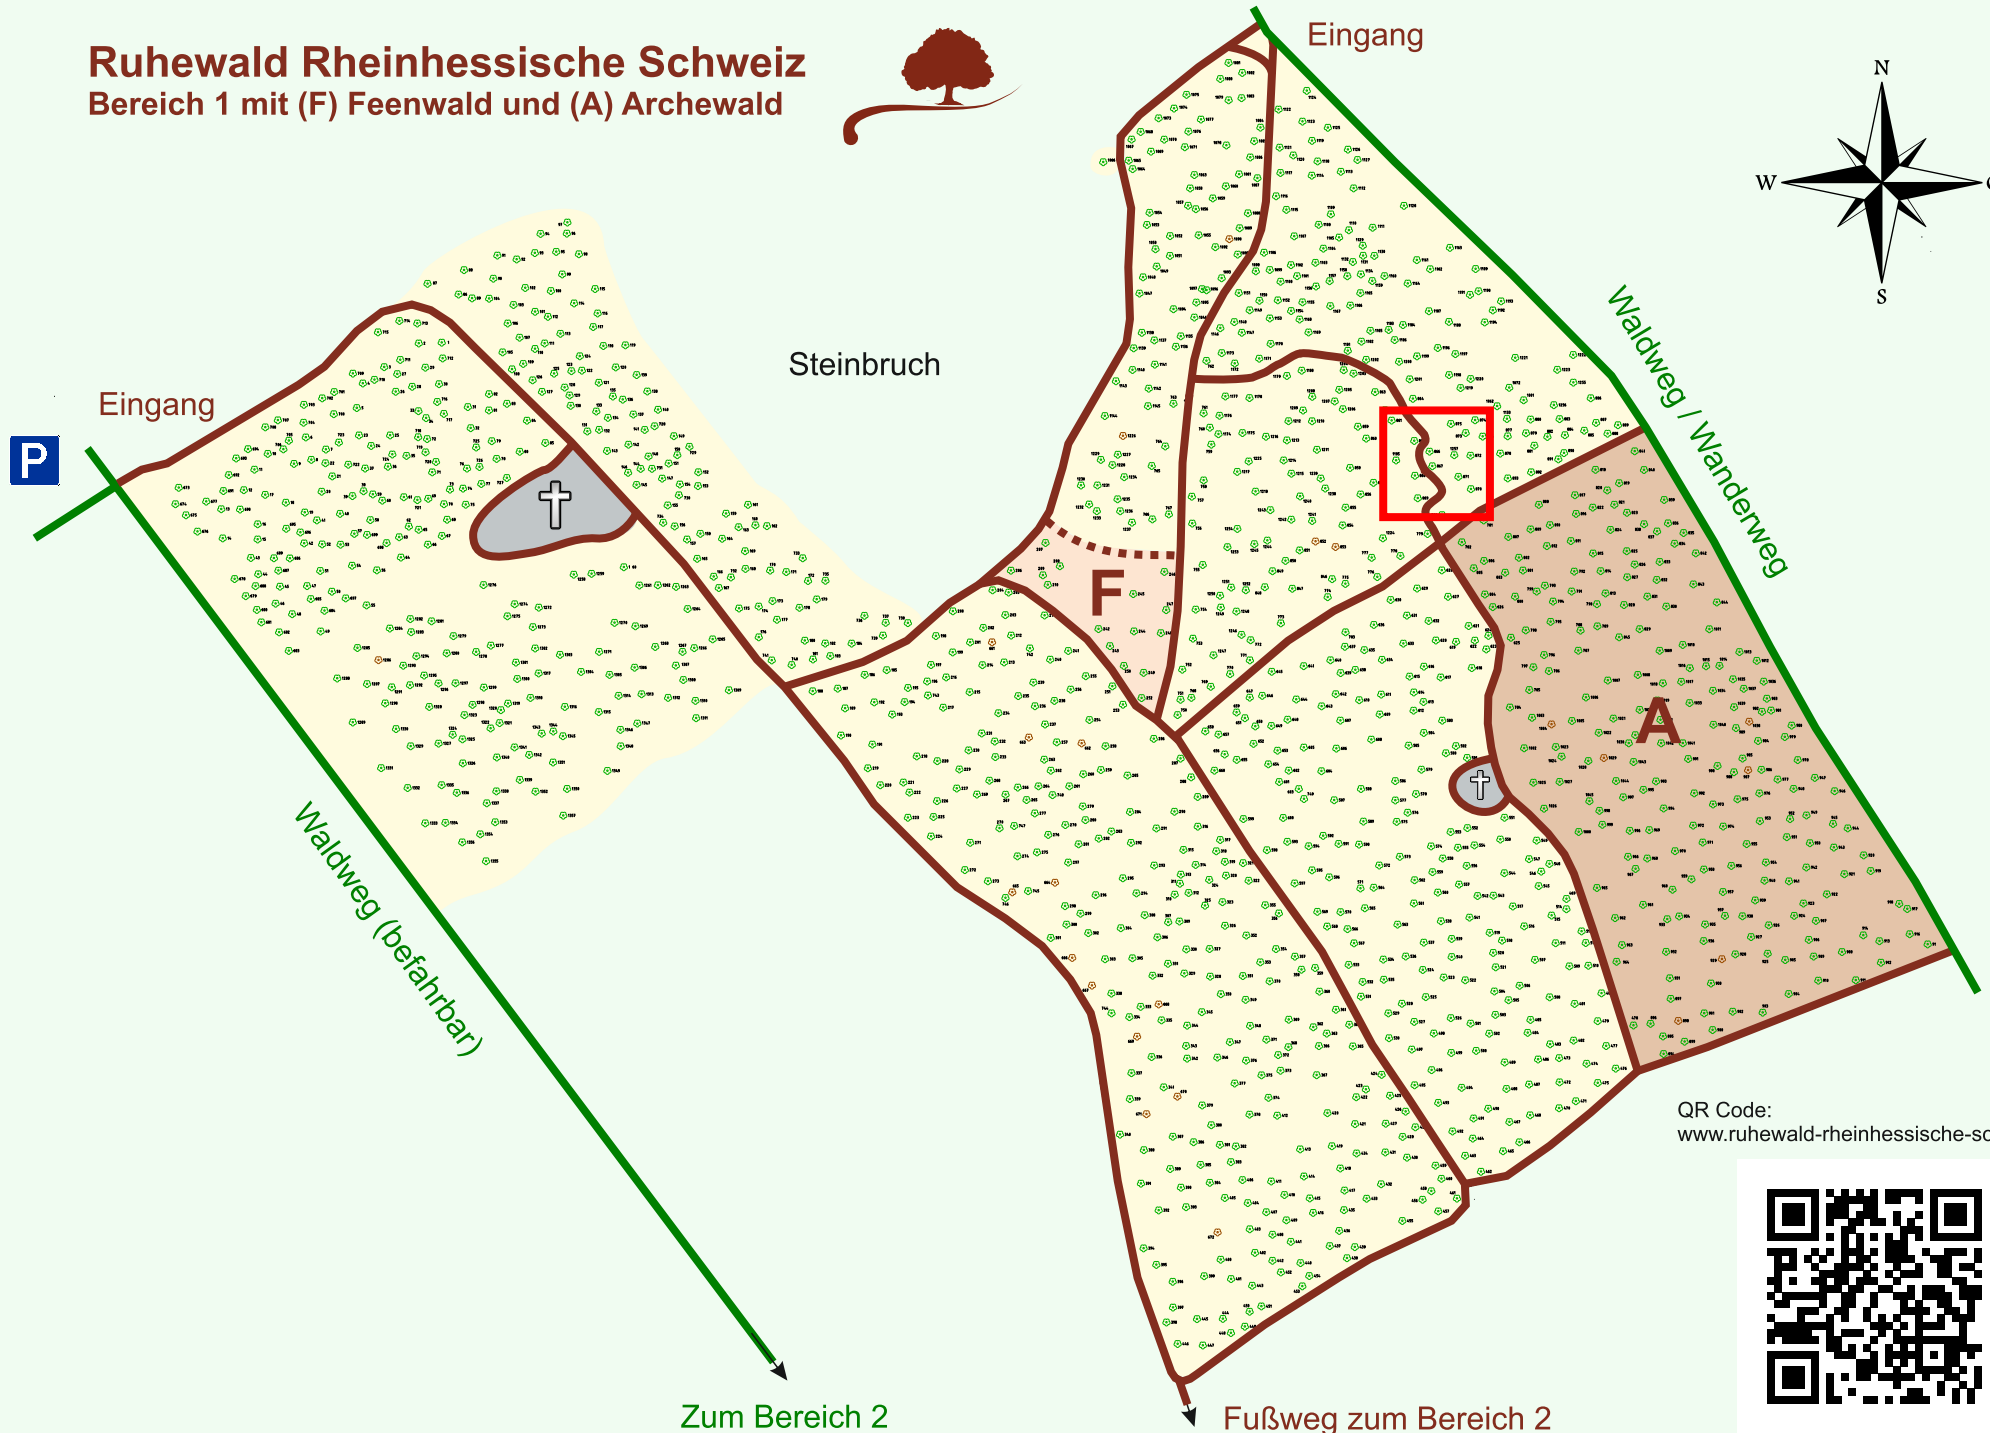

Ruhewald Rhein Hessische Schweiz

Bereich 1 mit (F) Feenwald und (A) Archewald

QR Code:
www.ruhewald-rhein Hessische-schweiz.de