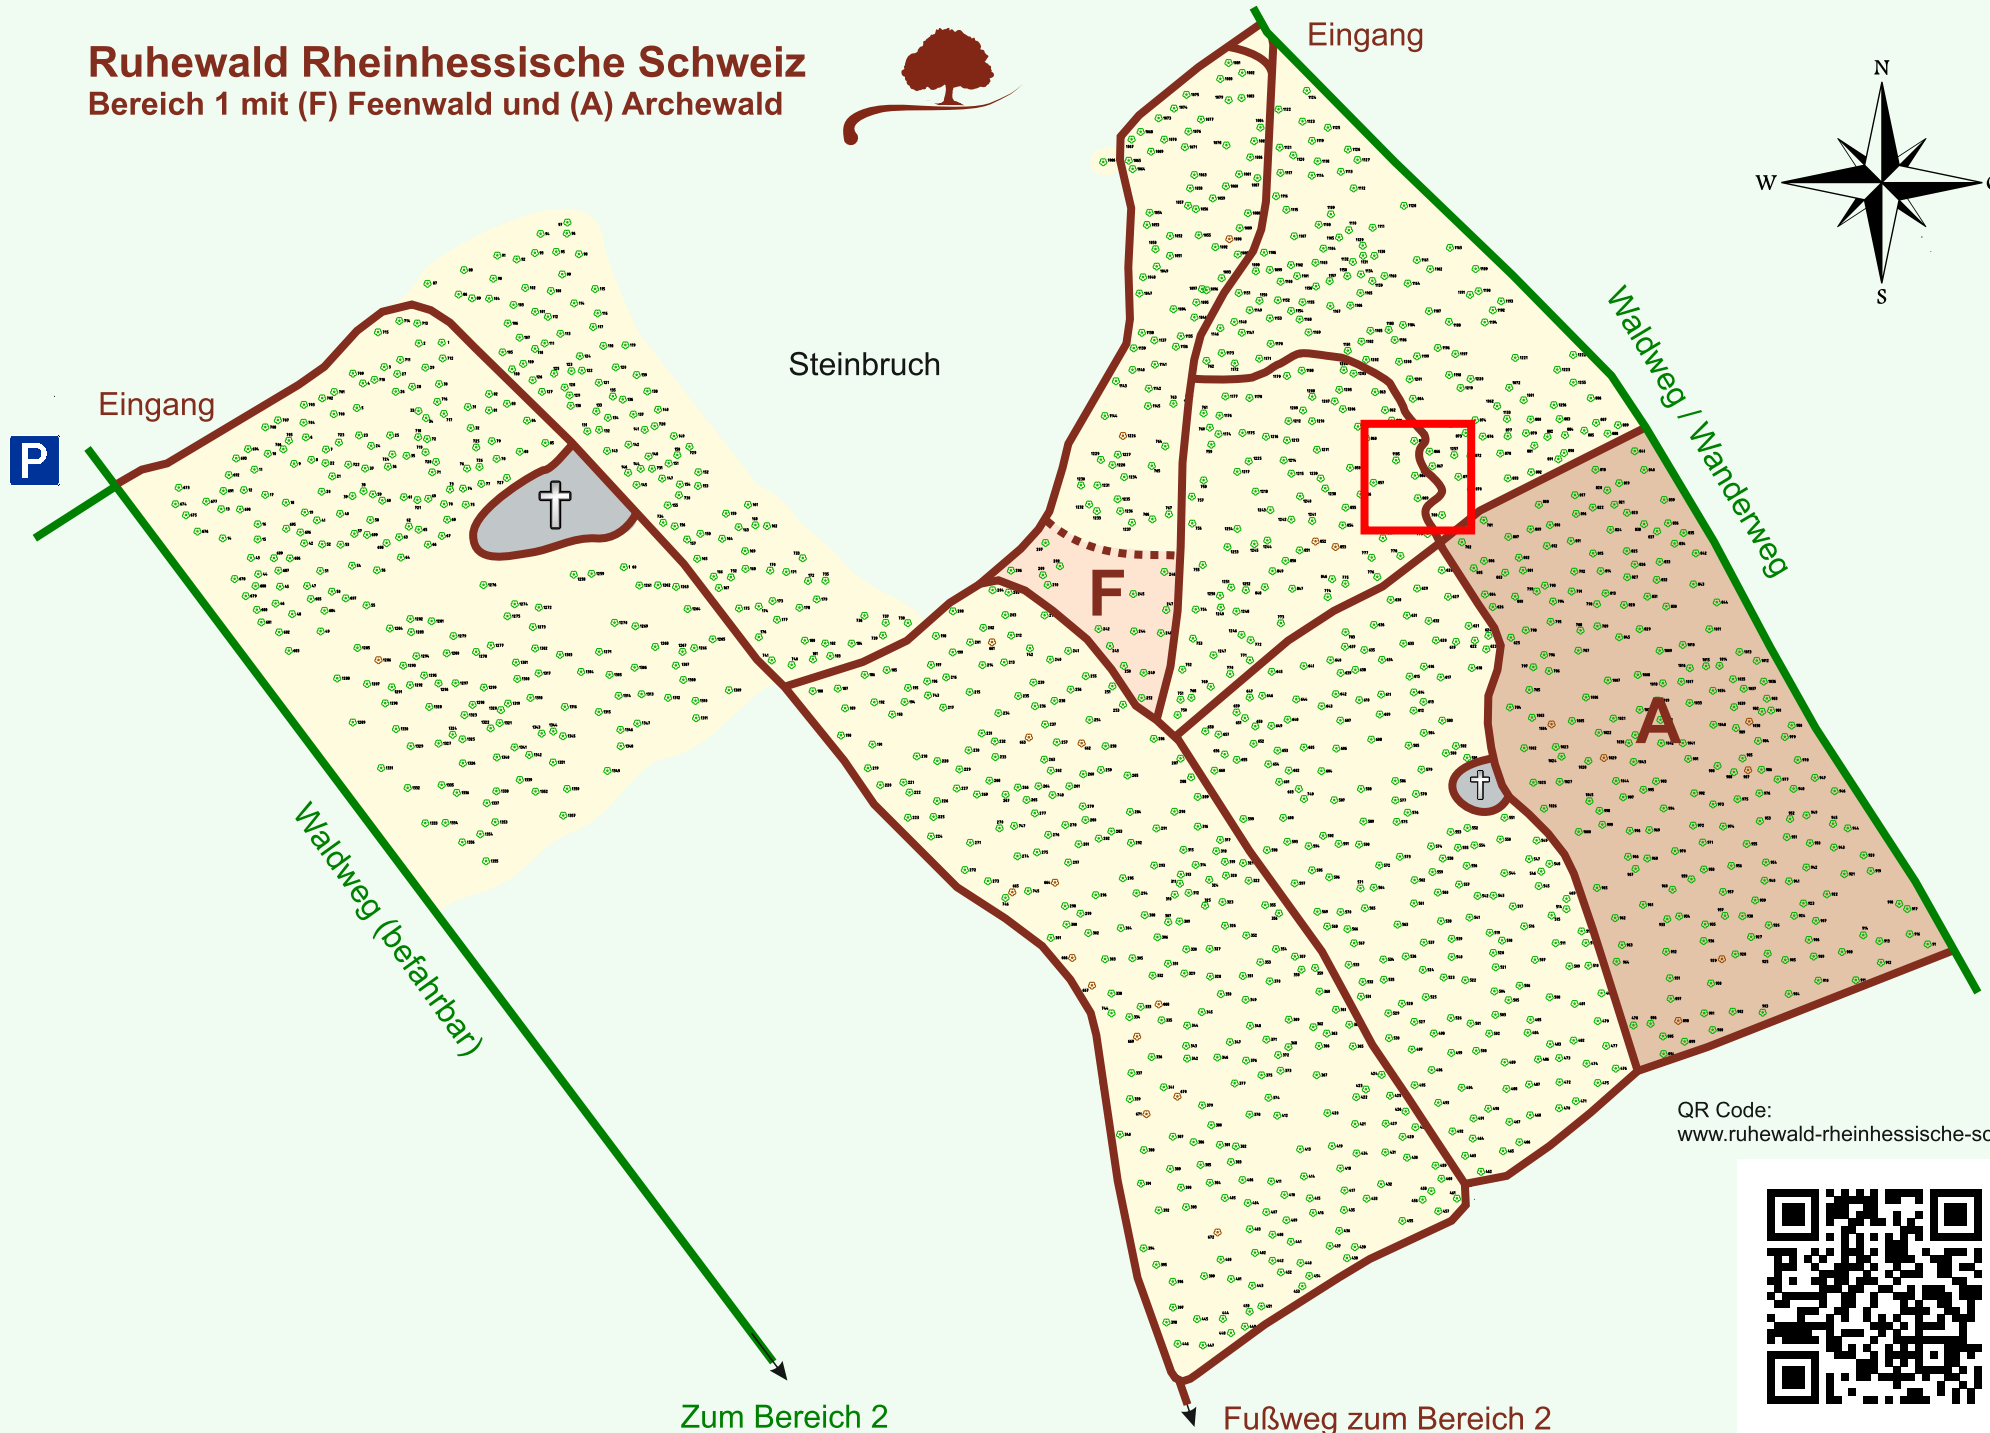

Ruhewald Rhein Hessische Schweiz

Bereich 1 mit (F) Feenwald und (A) Archewald

QR Code:
www.ruhewald-rhein Hessische-schweiz.de