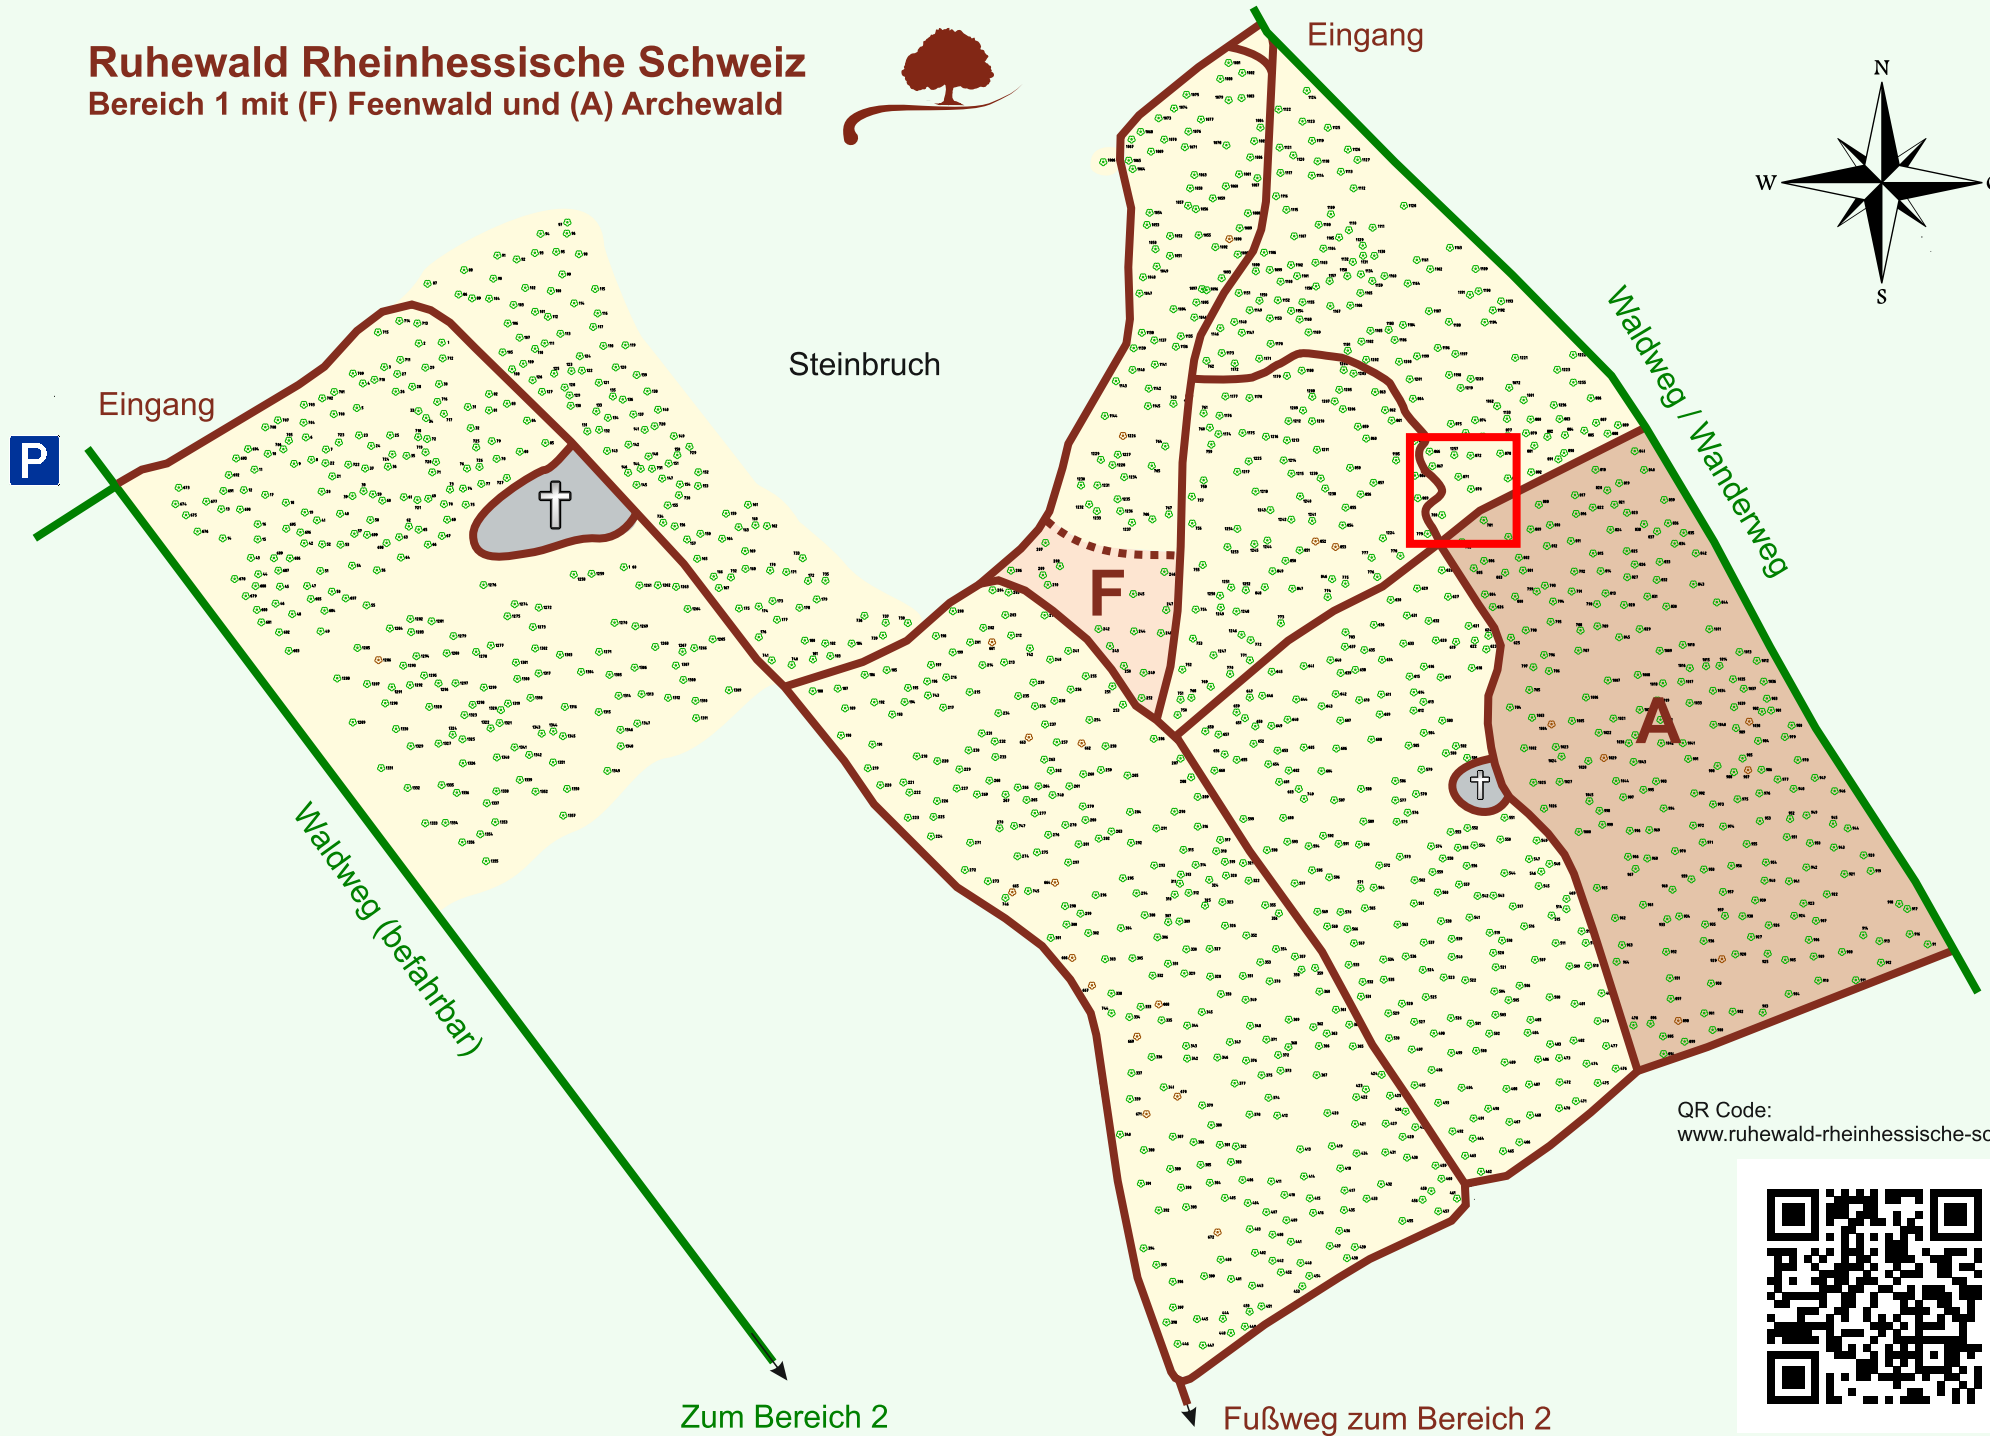

Ruhewald Rhein Hessische Schweiz

Bereich 1 mit (F) Feenwald und (A) Archewald

QR Code:
www.ruhewald-rhein Hessische-schweiz.de