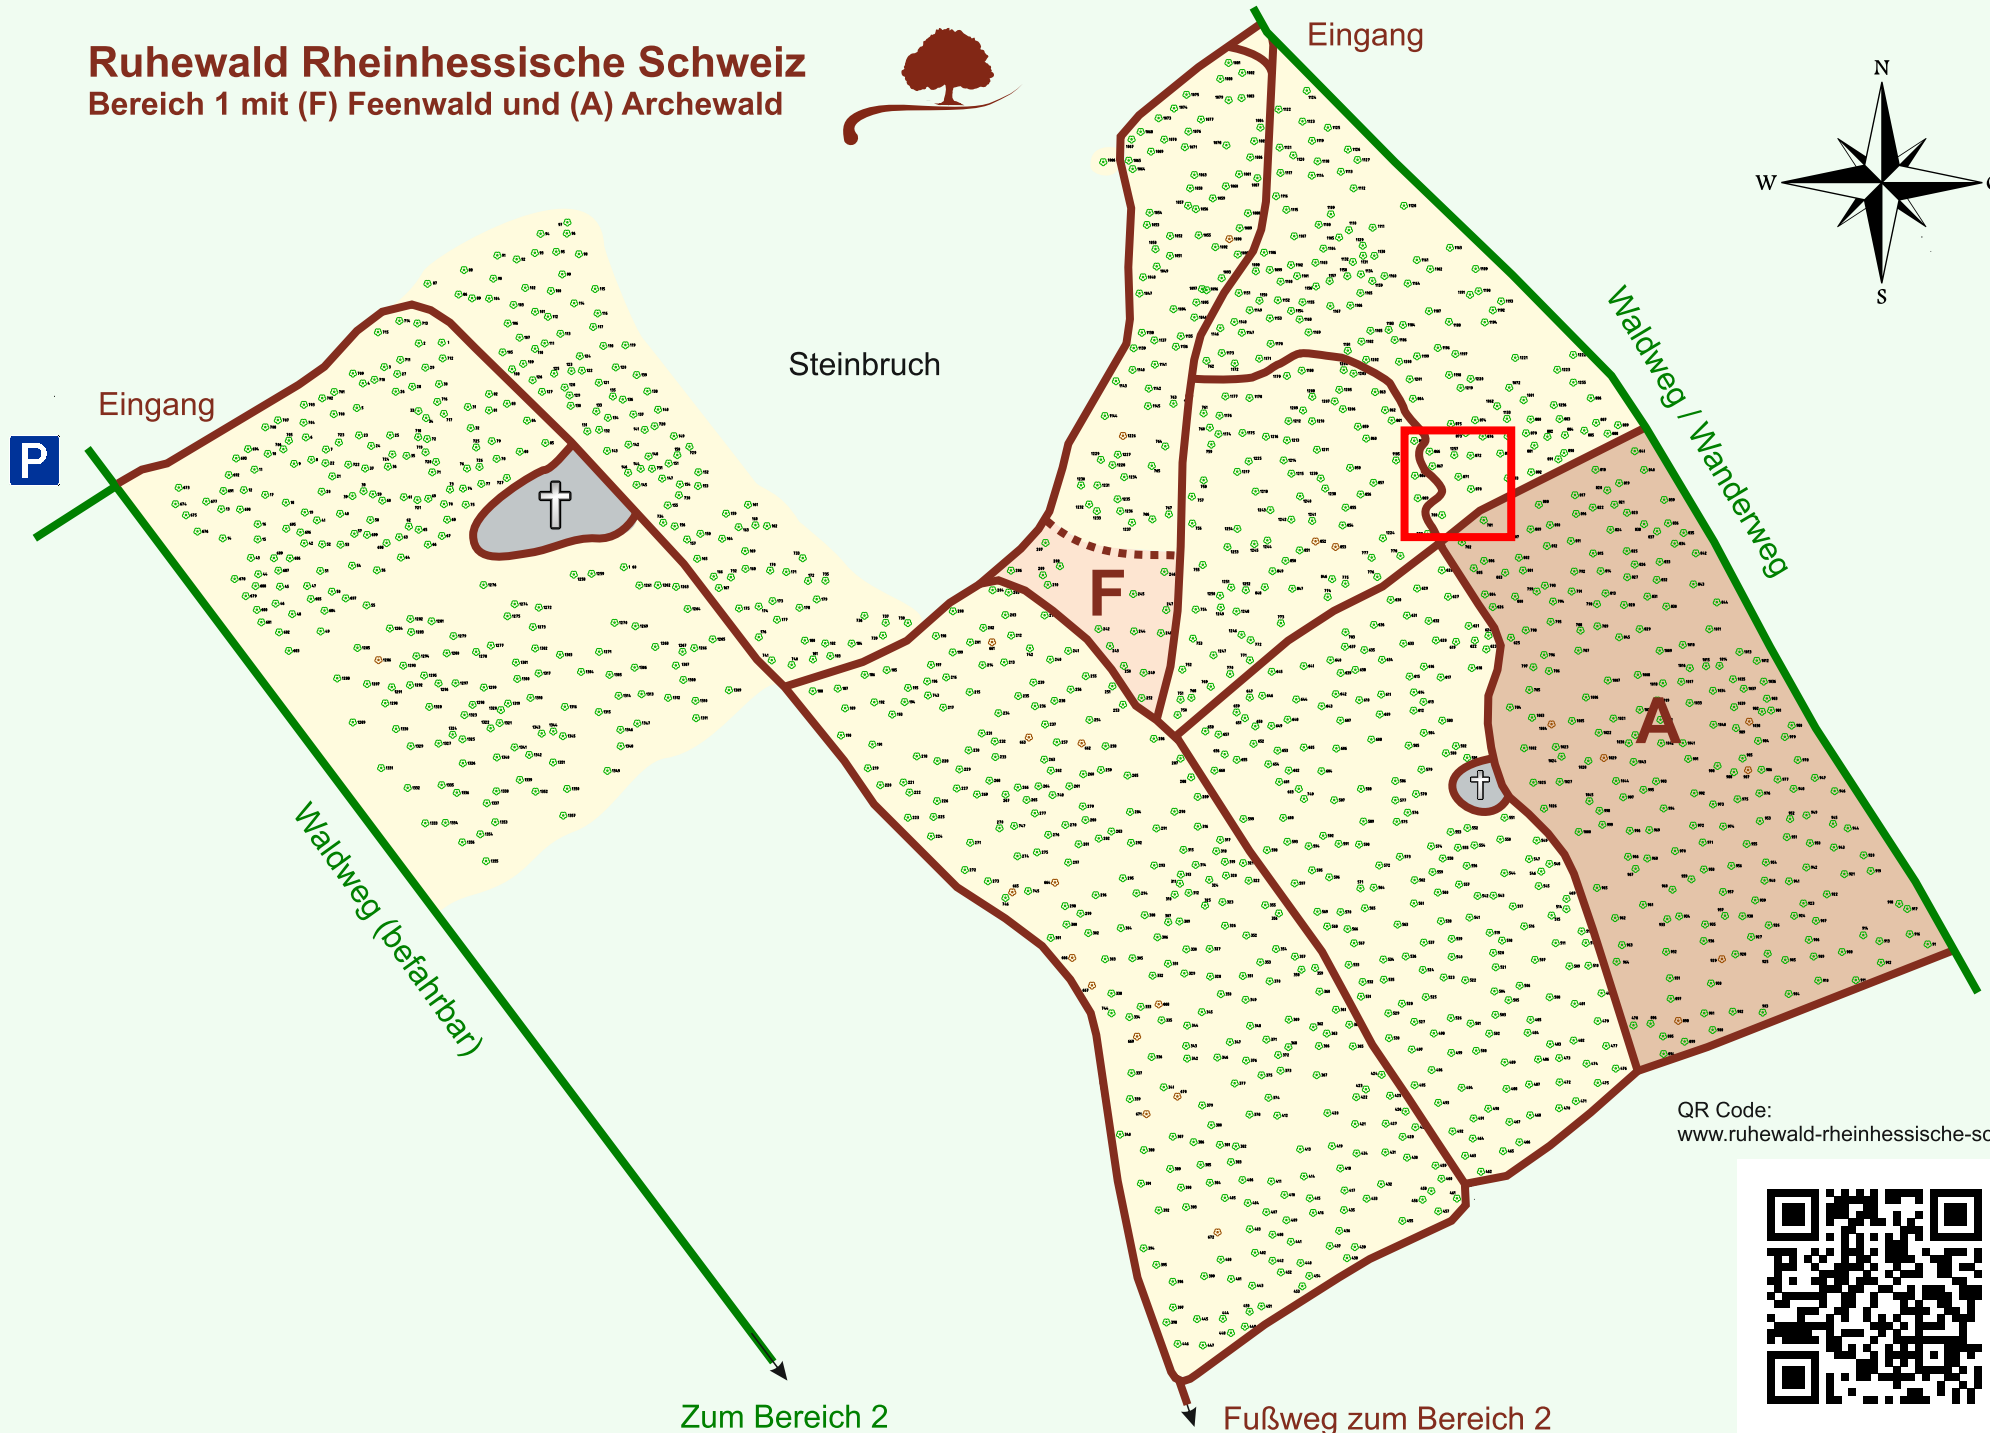

Ruhewald Rhein Hessische Schweiz

Bereich 1 mit (F) Feenwald und (A) Archewald

QR Code:
www.ruhewald-rhein Hessische-schweiz.de