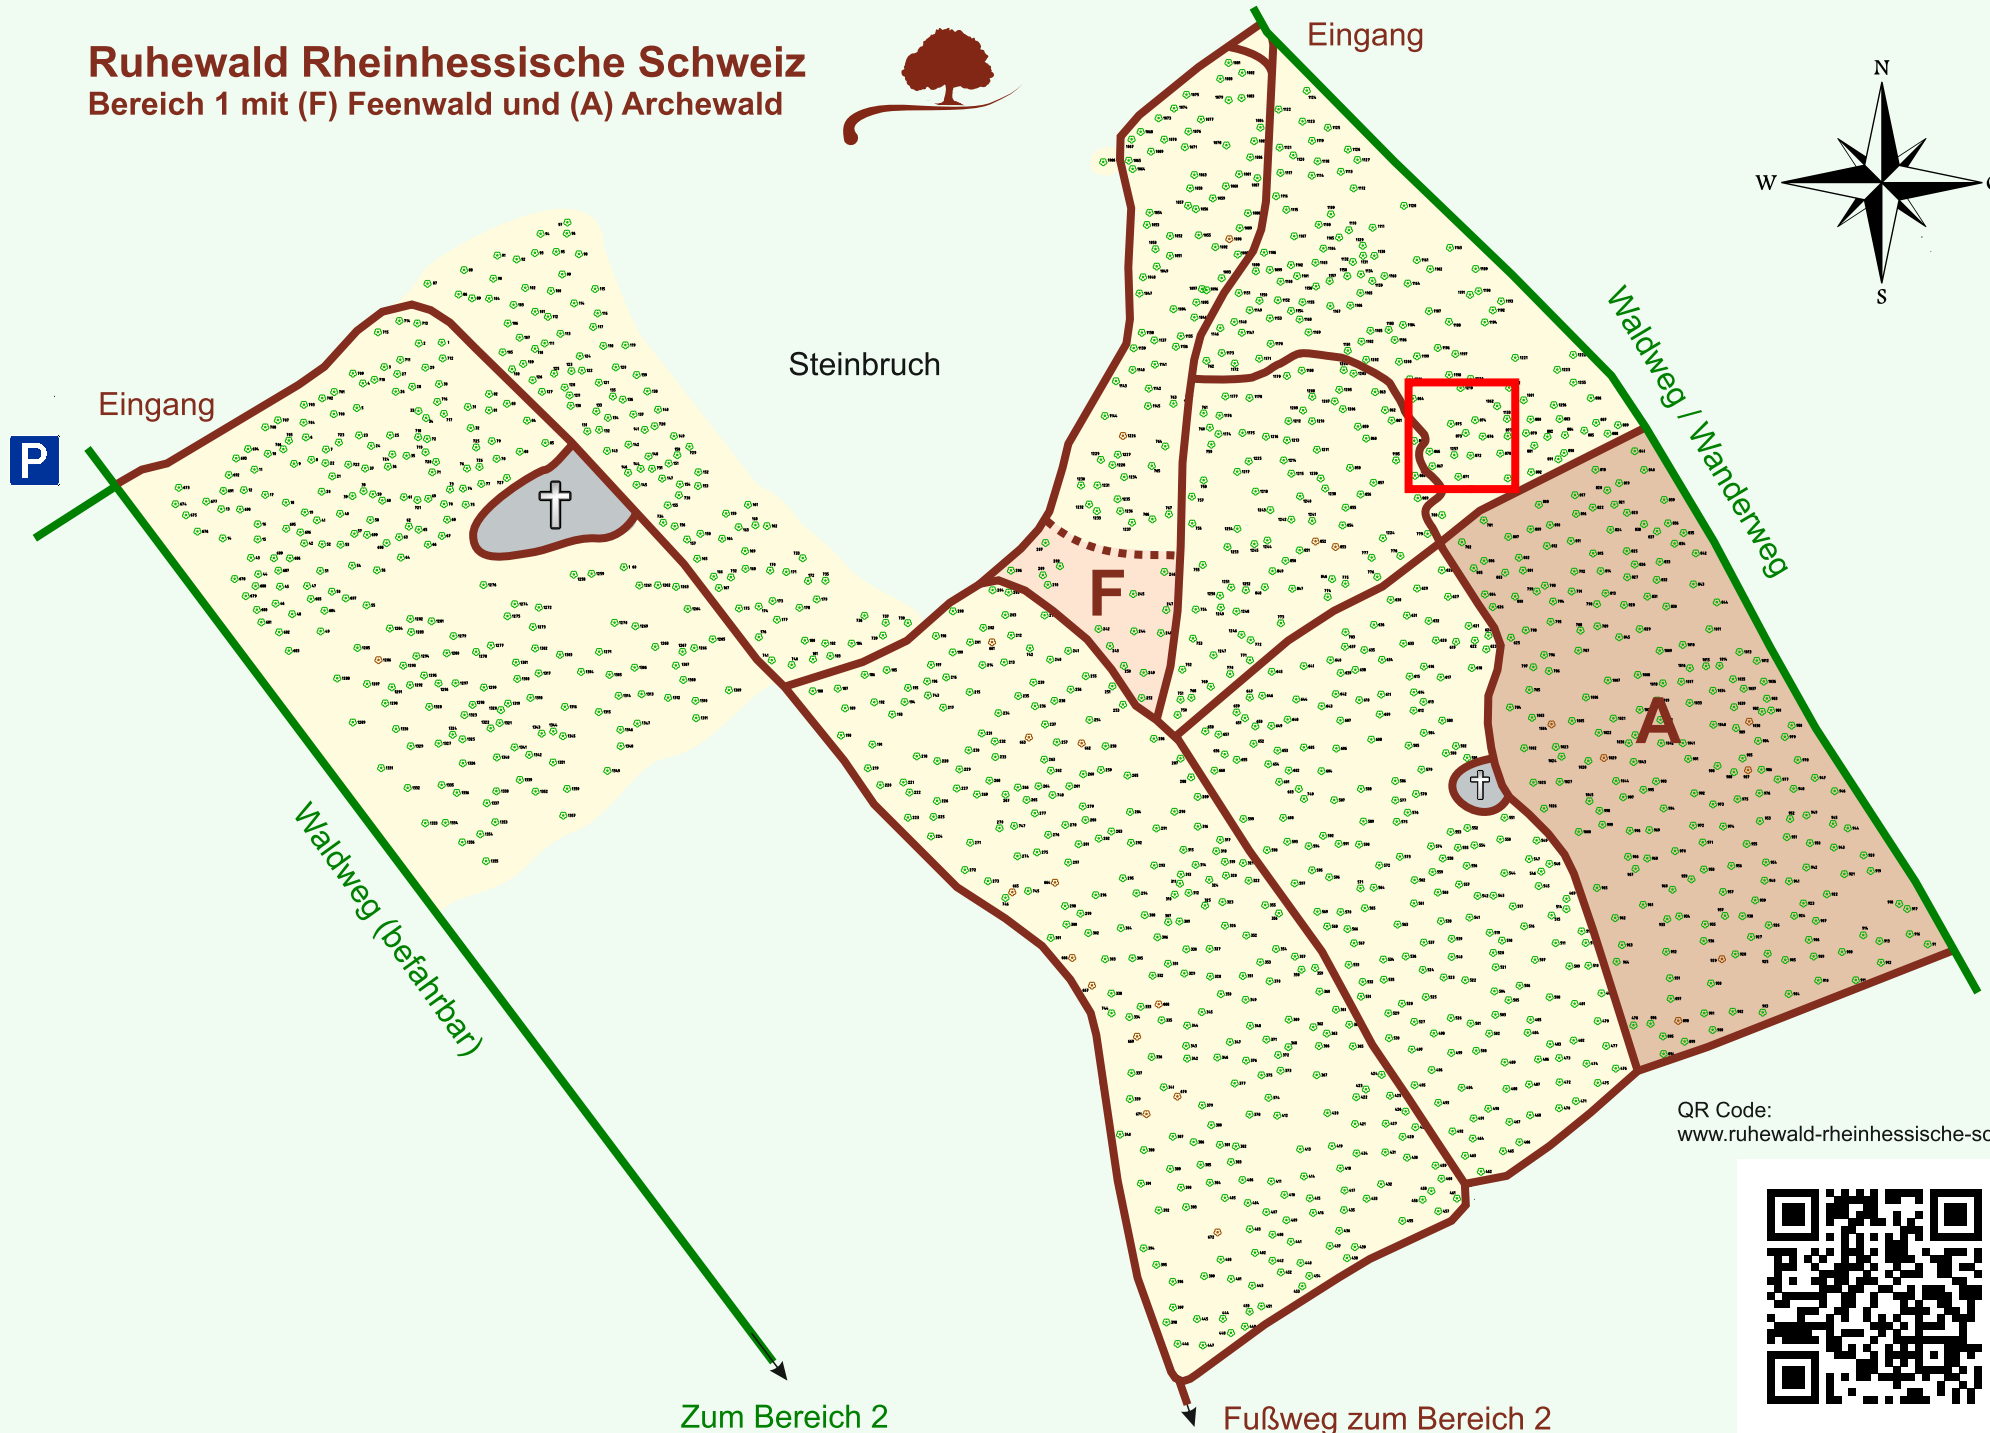

Ruhewald Rhein Hessische Schweiz

Bereich 1 mit (F) Feenwald und (A) Archewald

QR Code:
www.ruhewald-rhein Hessische-schweiz.de