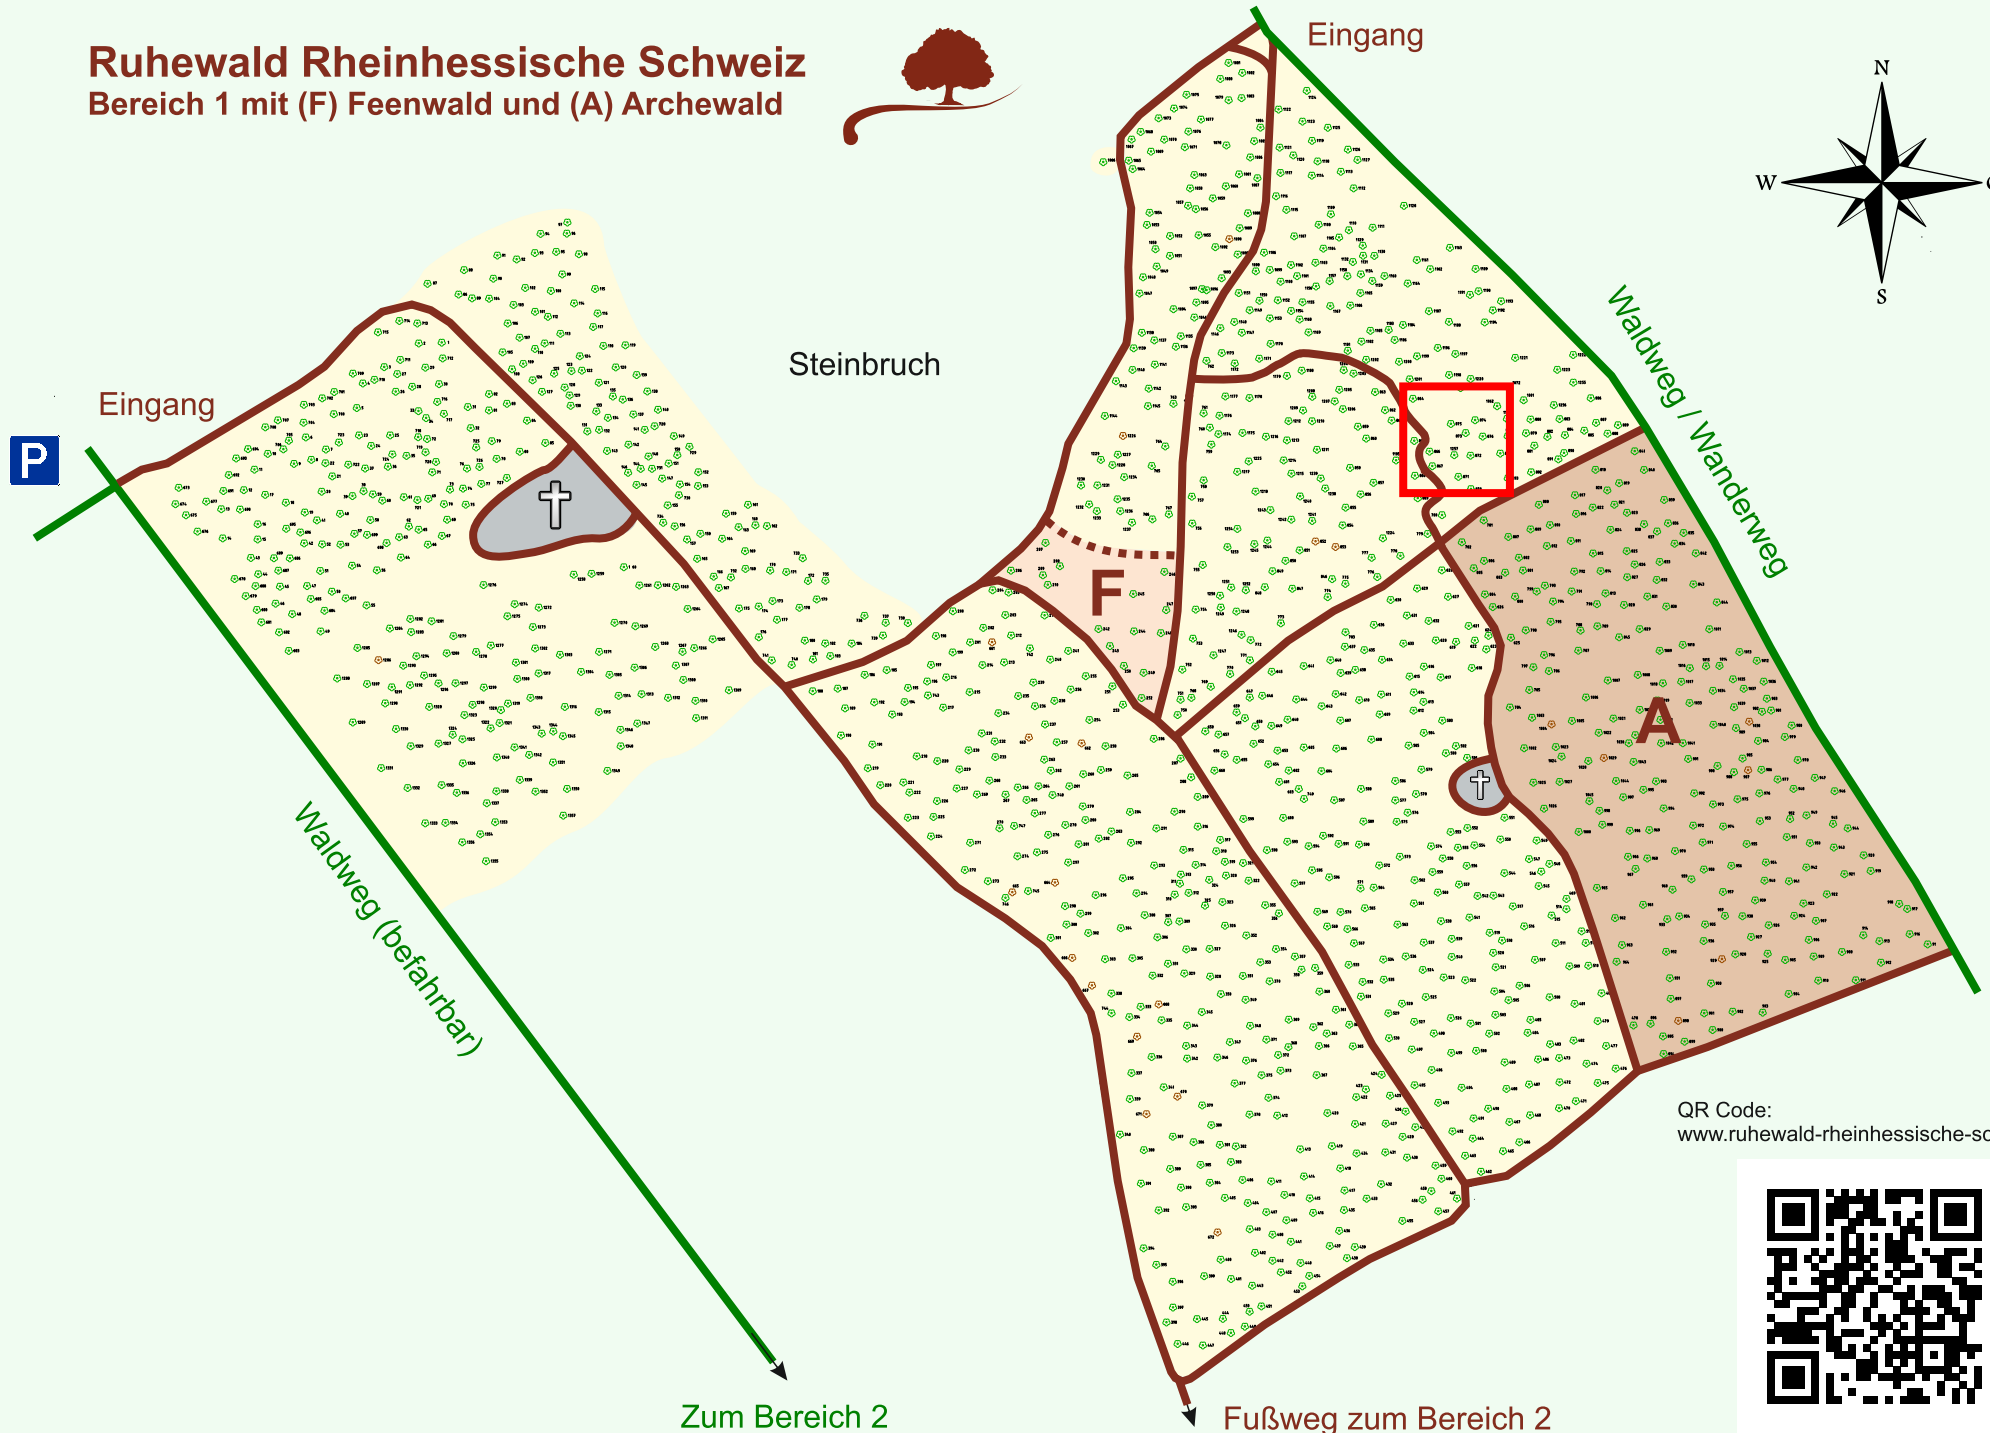

# Ruhewald Rhein Hessische Schweiz

## Bereich 1 mit (F) Feenwald und (A) Archewald

QR Code:  
[www.ruhewald-rhein Hessische-schweiz.de](http://www.ruhewald-rhein Hessische-schweiz.de)