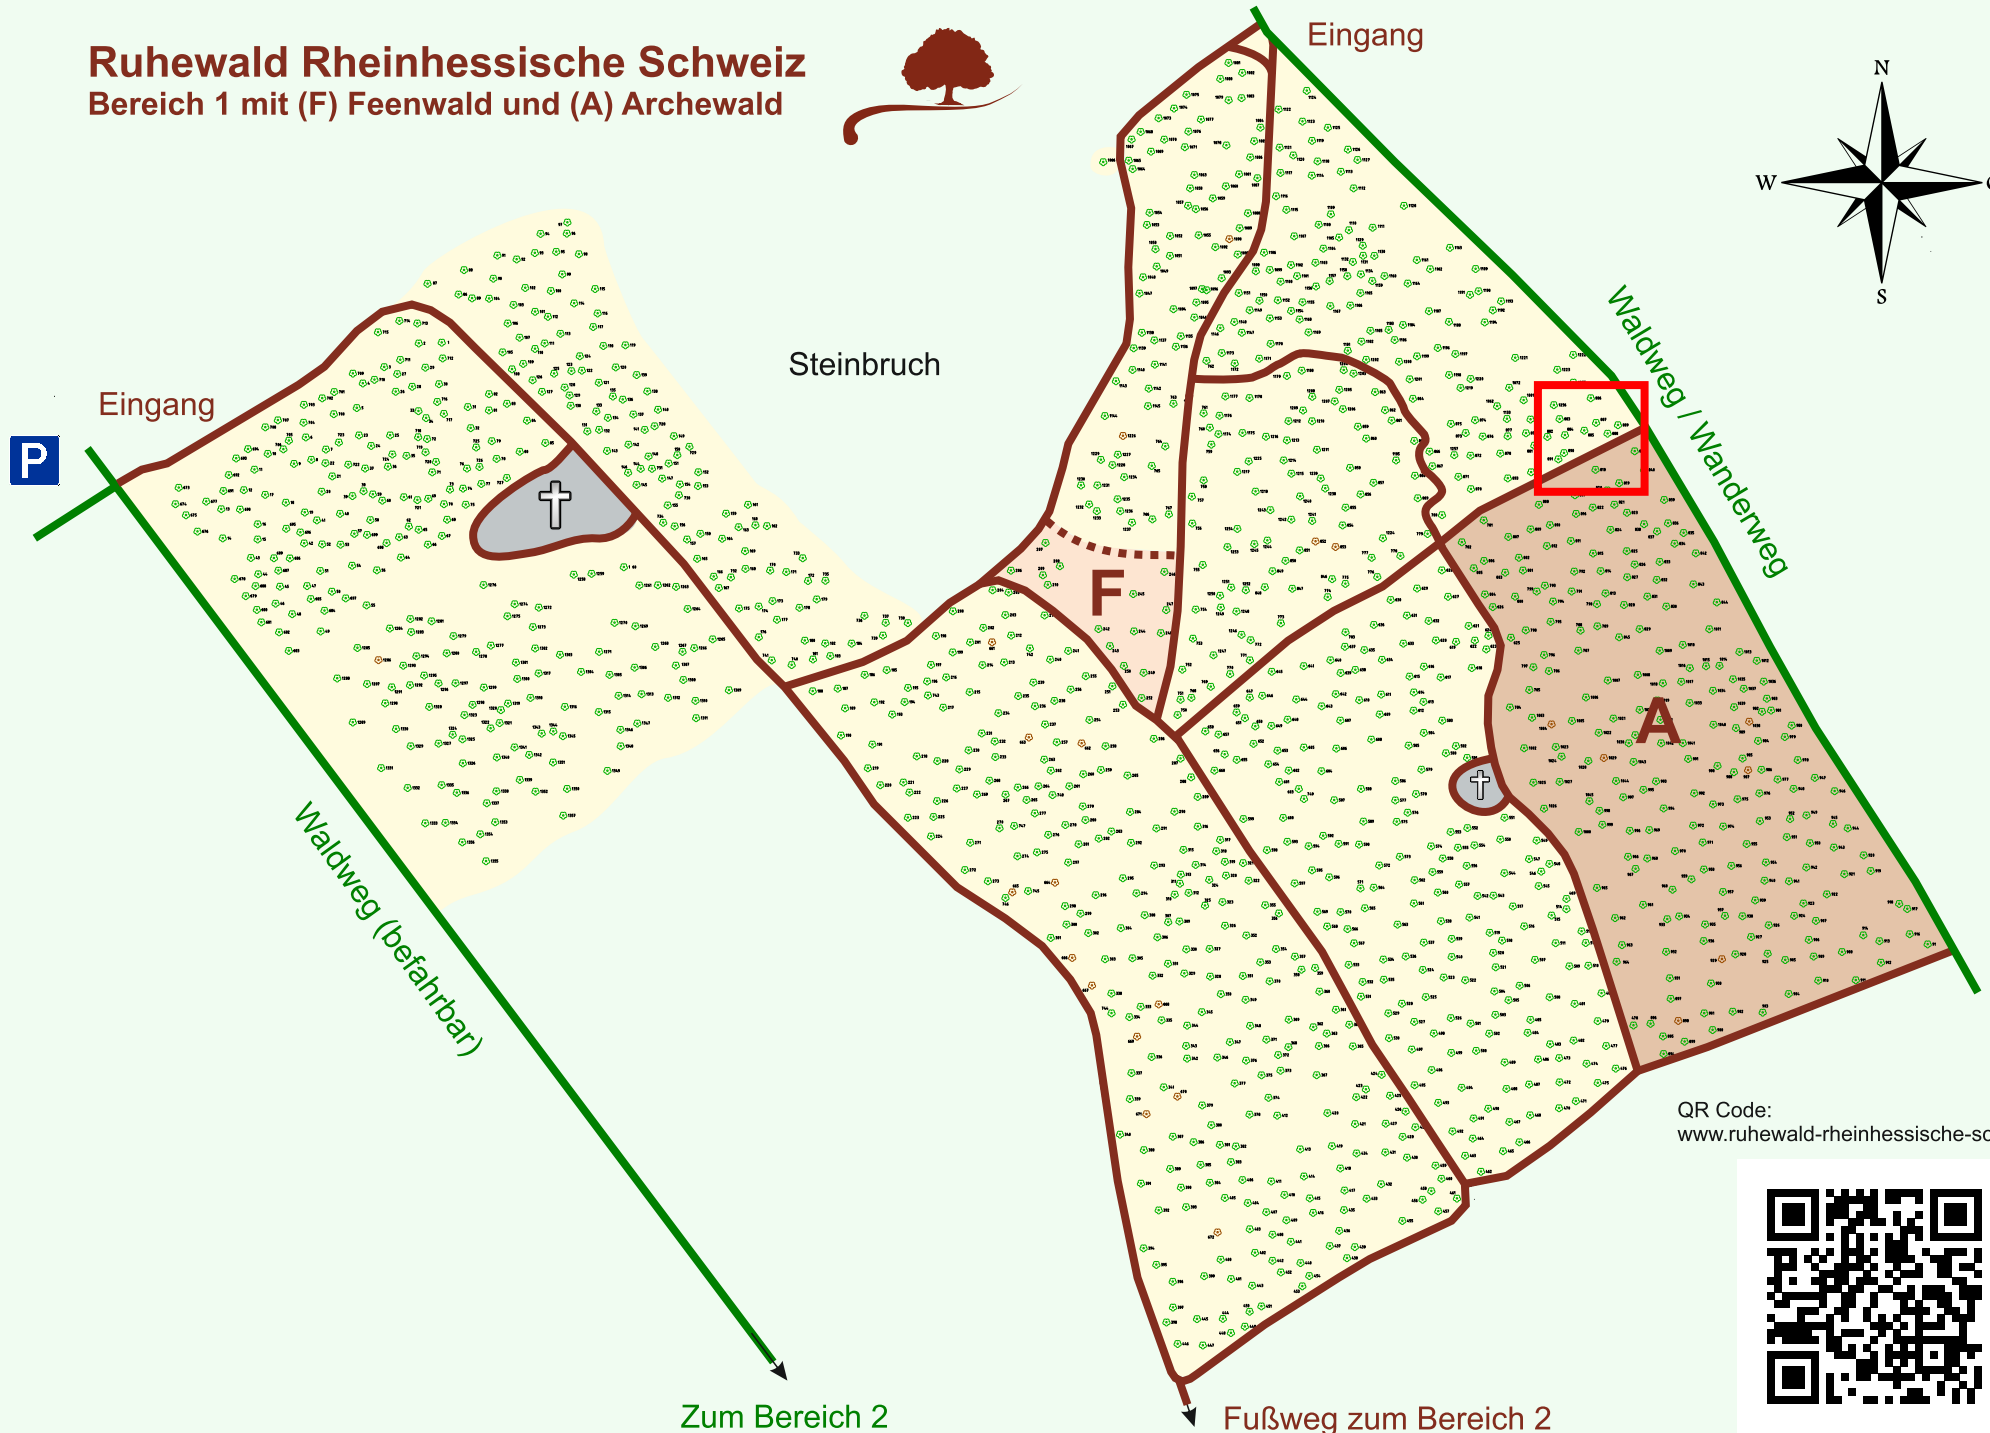

Ruhewald Rhein Hessische Schweiz

Bereich 1 mit (F) Feenwald und (A) Archewald

QR Code:
www.ruhewald-rhein Hessische-schweiz.de