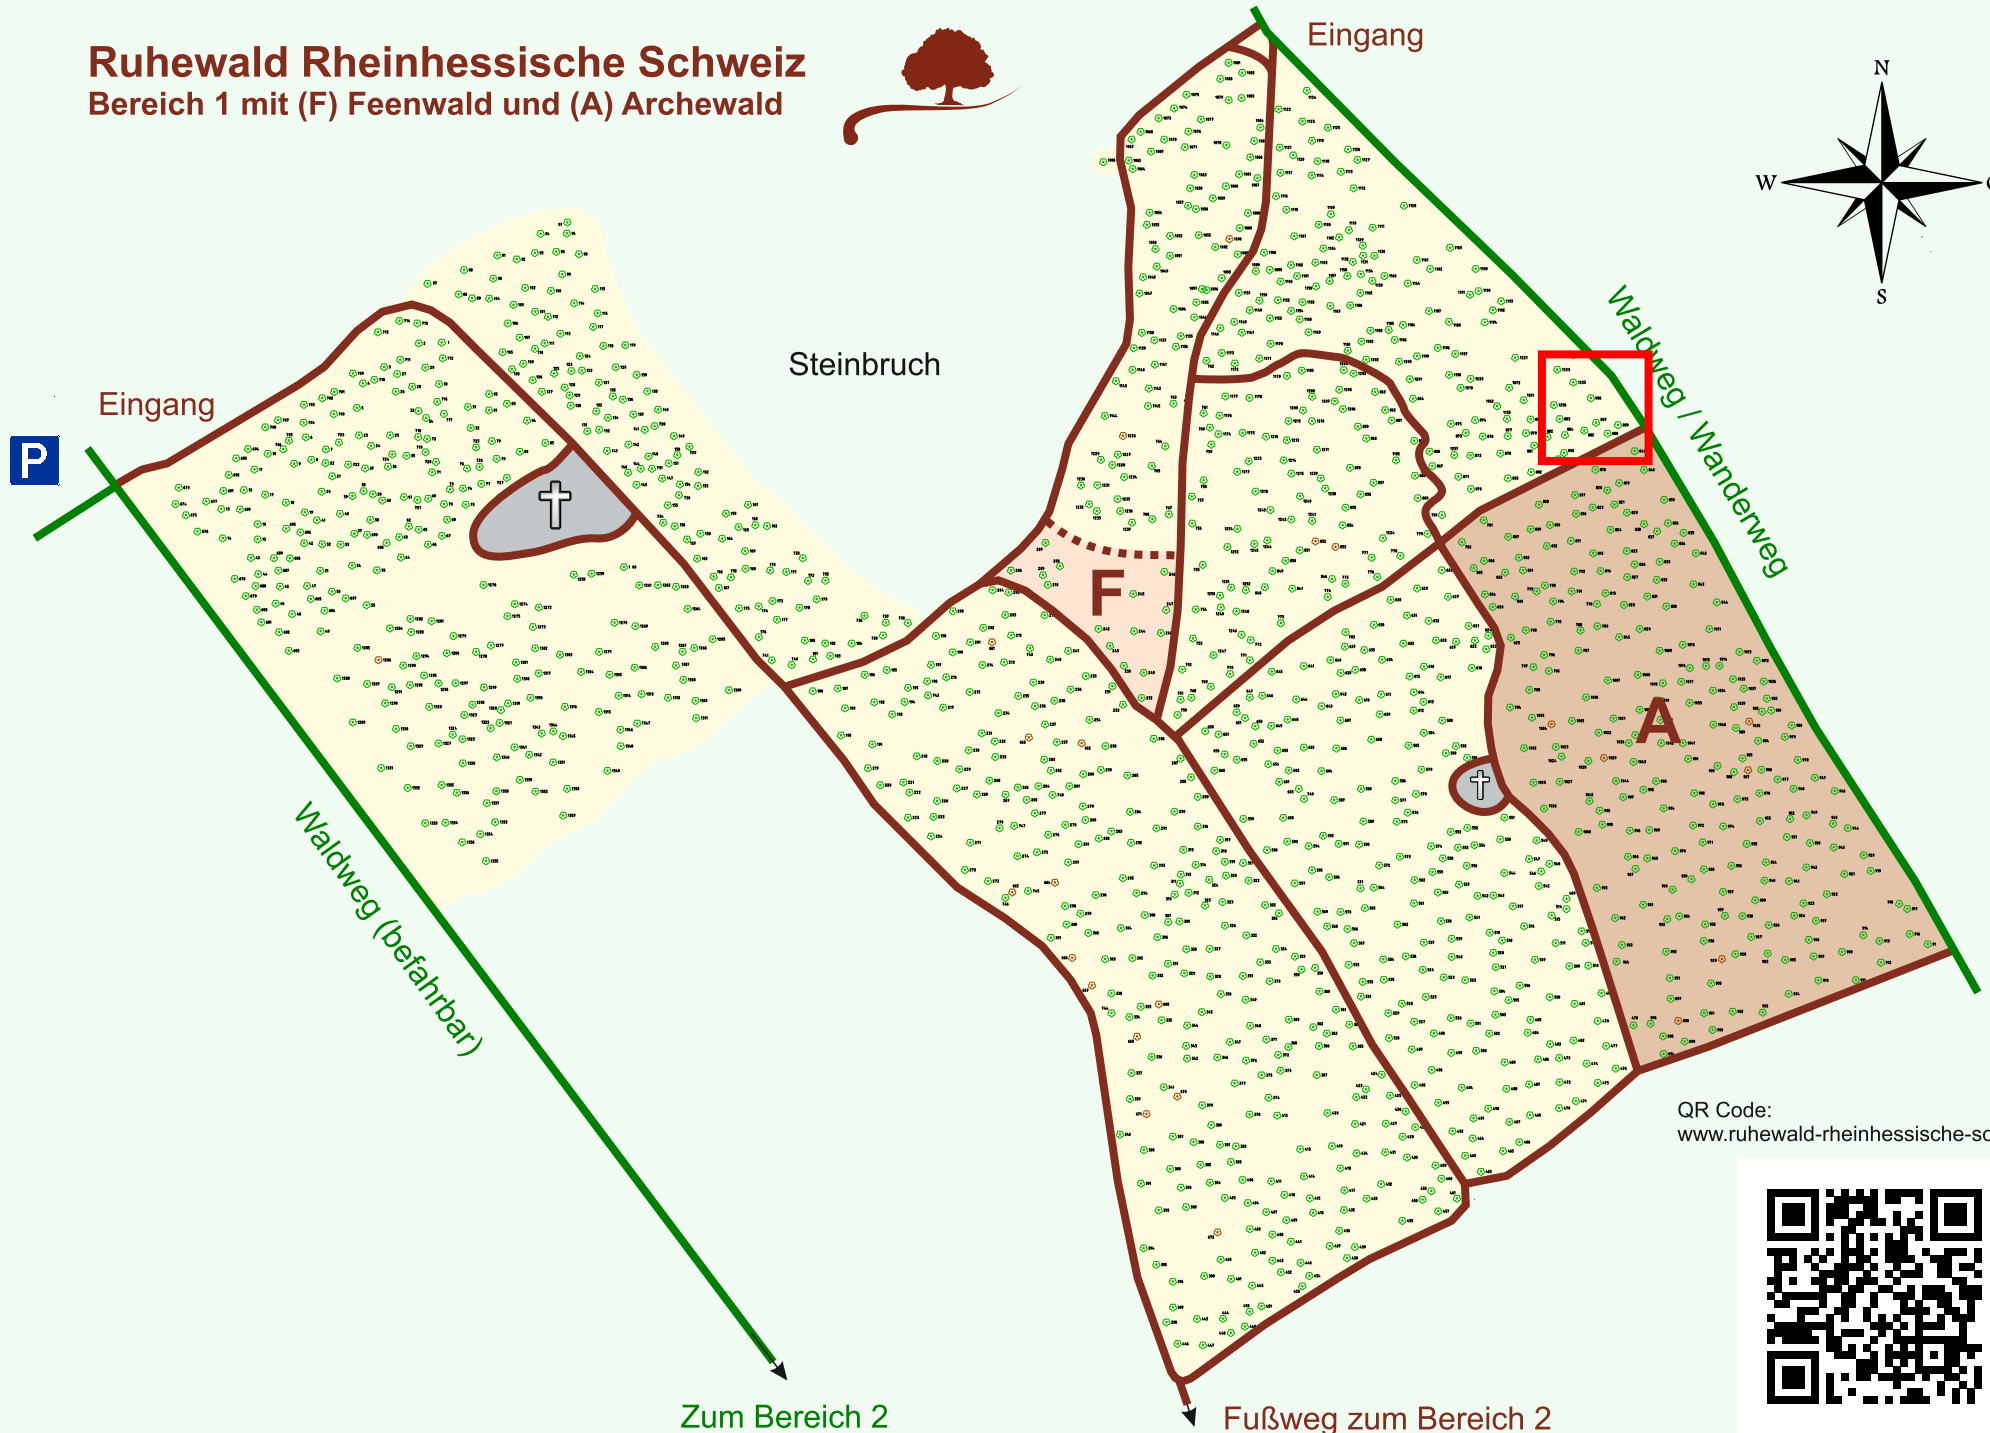

Ruhewald Rhein Hessische Schweiz

Bereich 1 mit (F) Feenwald und (A) Archewald

QR Code:
www.ruhewald-rhein Hessische-schweiz.de