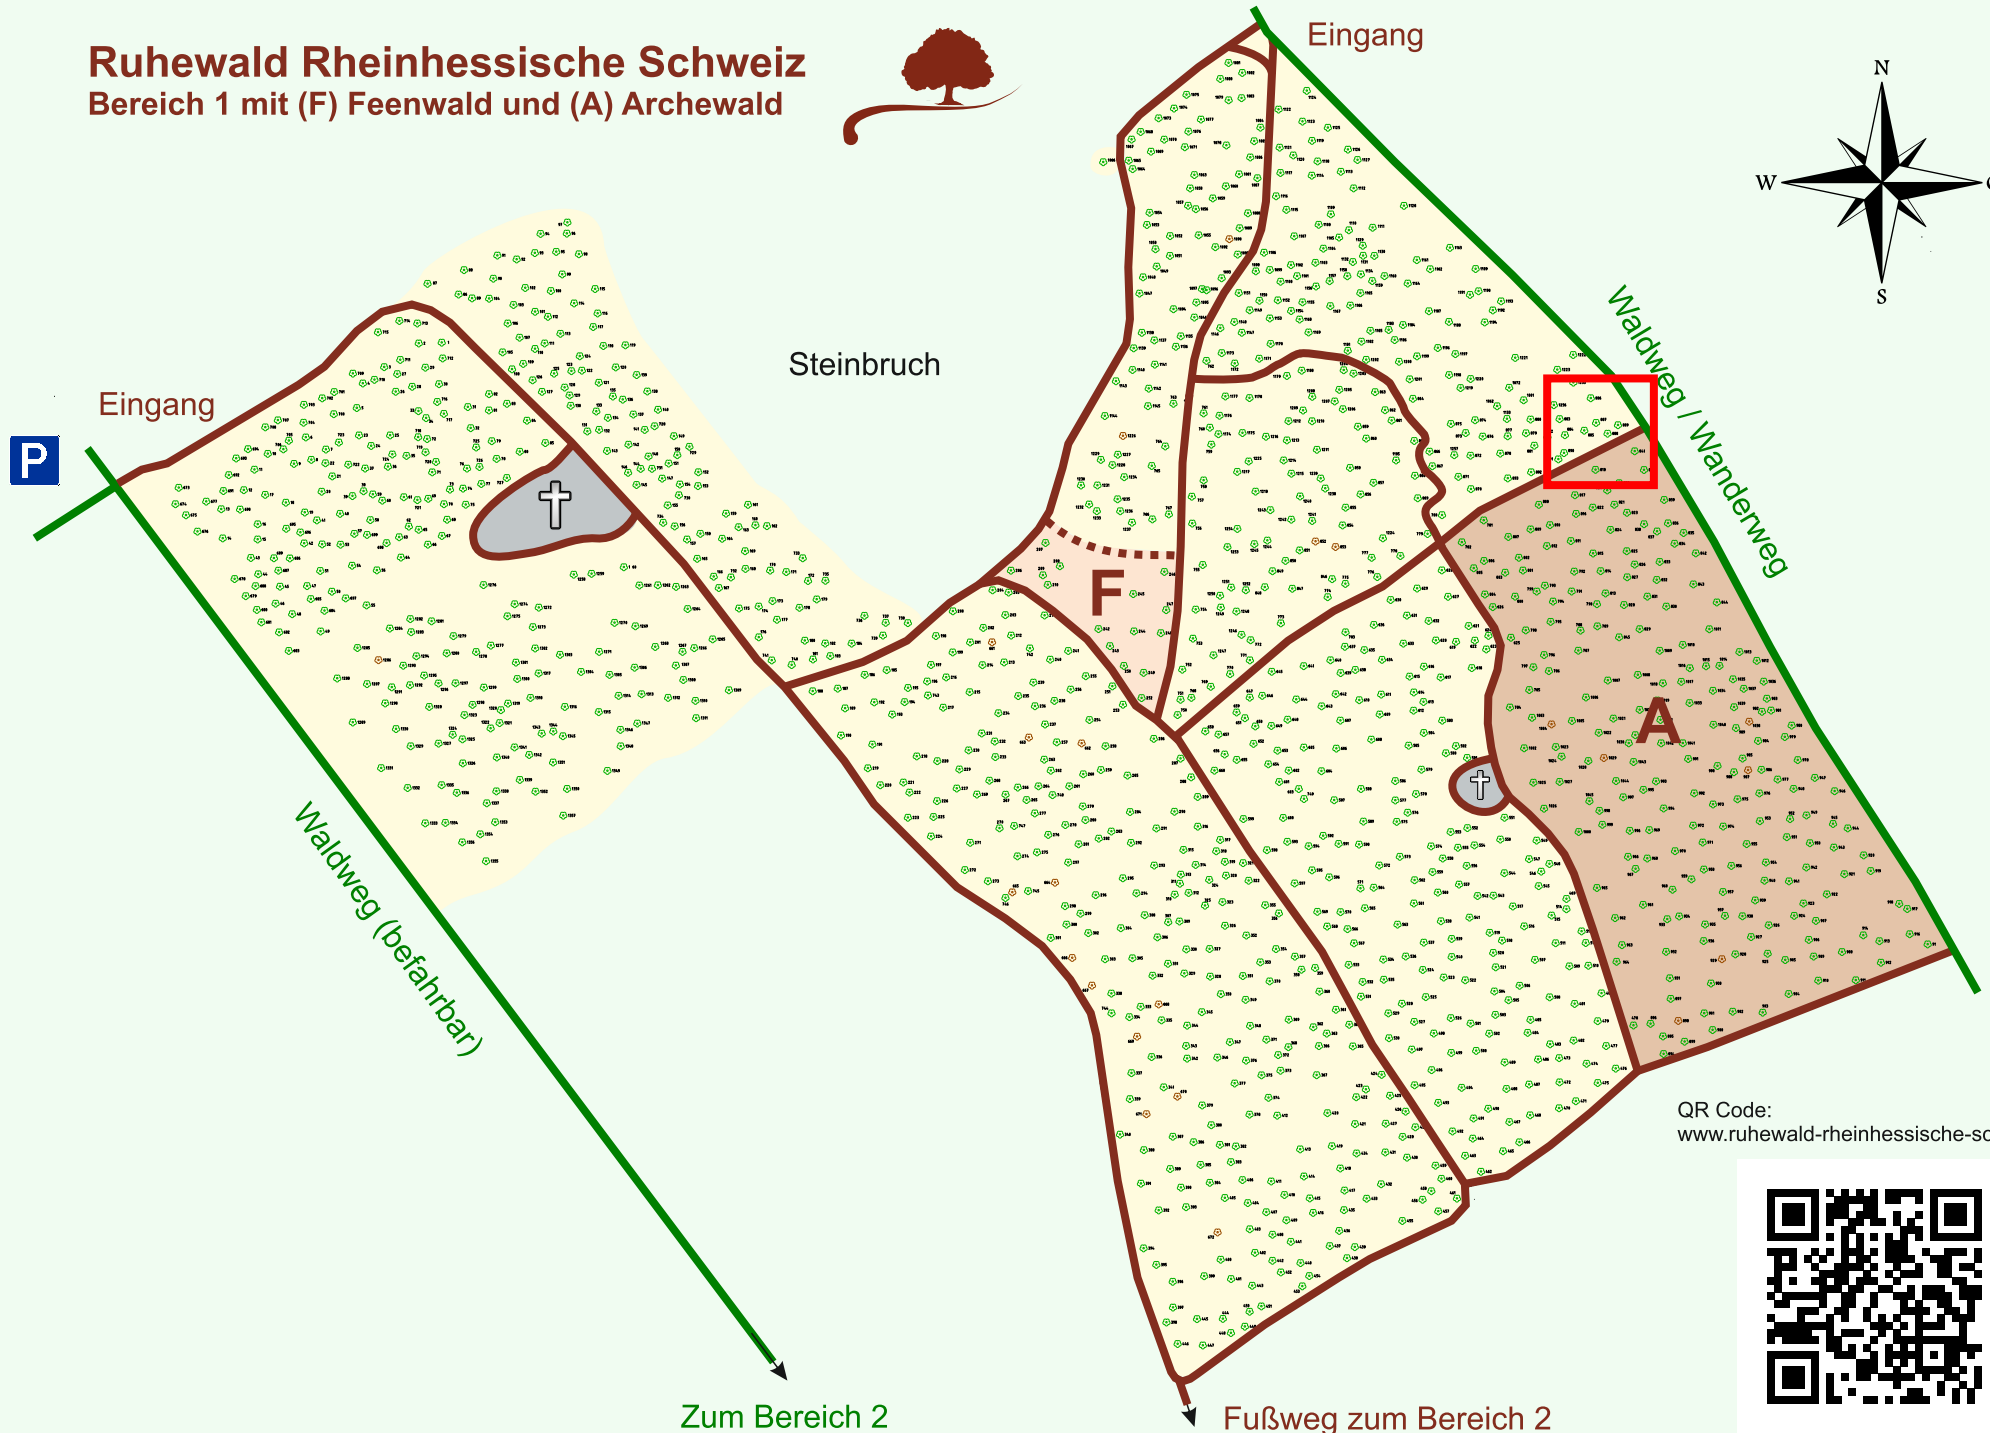

# Ruhewald Rhein Hessische Schweiz

## Bereich 1 mit (F) Feenwald und (A) Archewald

QR Code:  
[www.ruhewald-rhein Hessische-schweiz.de](http://www.ruhewald-rhein Hessische-schweiz.de)