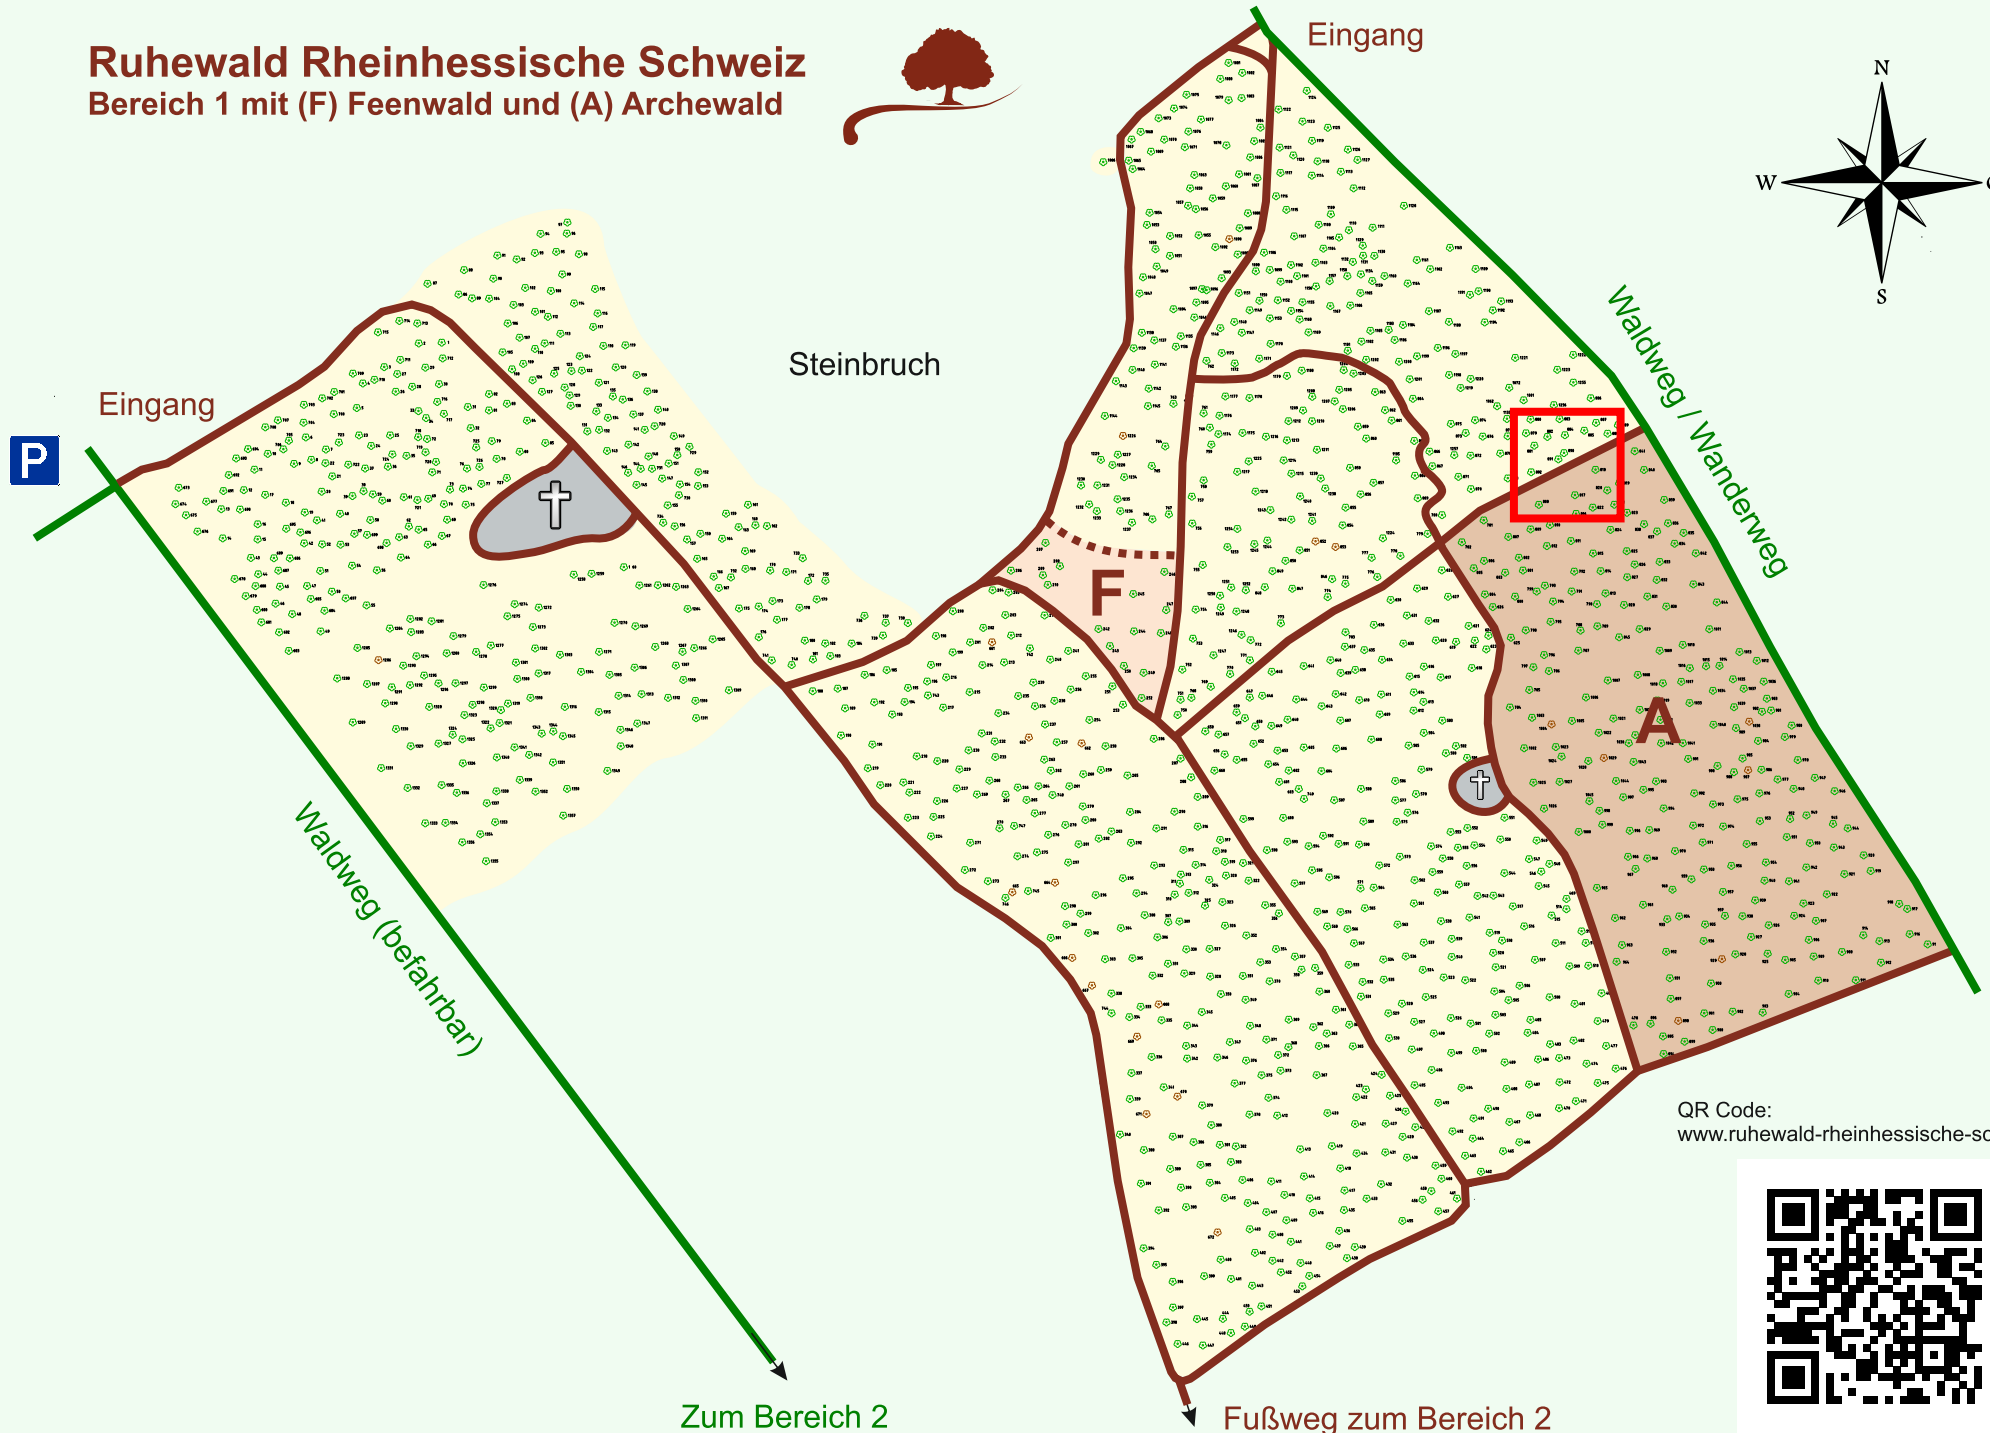

# Ruhewald Rhein Hessische Schweiz

## Bereich 1 mit (F) Feenwald und (A) Archewald

QR Code:  
[www.ruhewald-rhein Hessische-schweiz.de](http://www.ruhewald-rhein Hessische-schweiz.de)