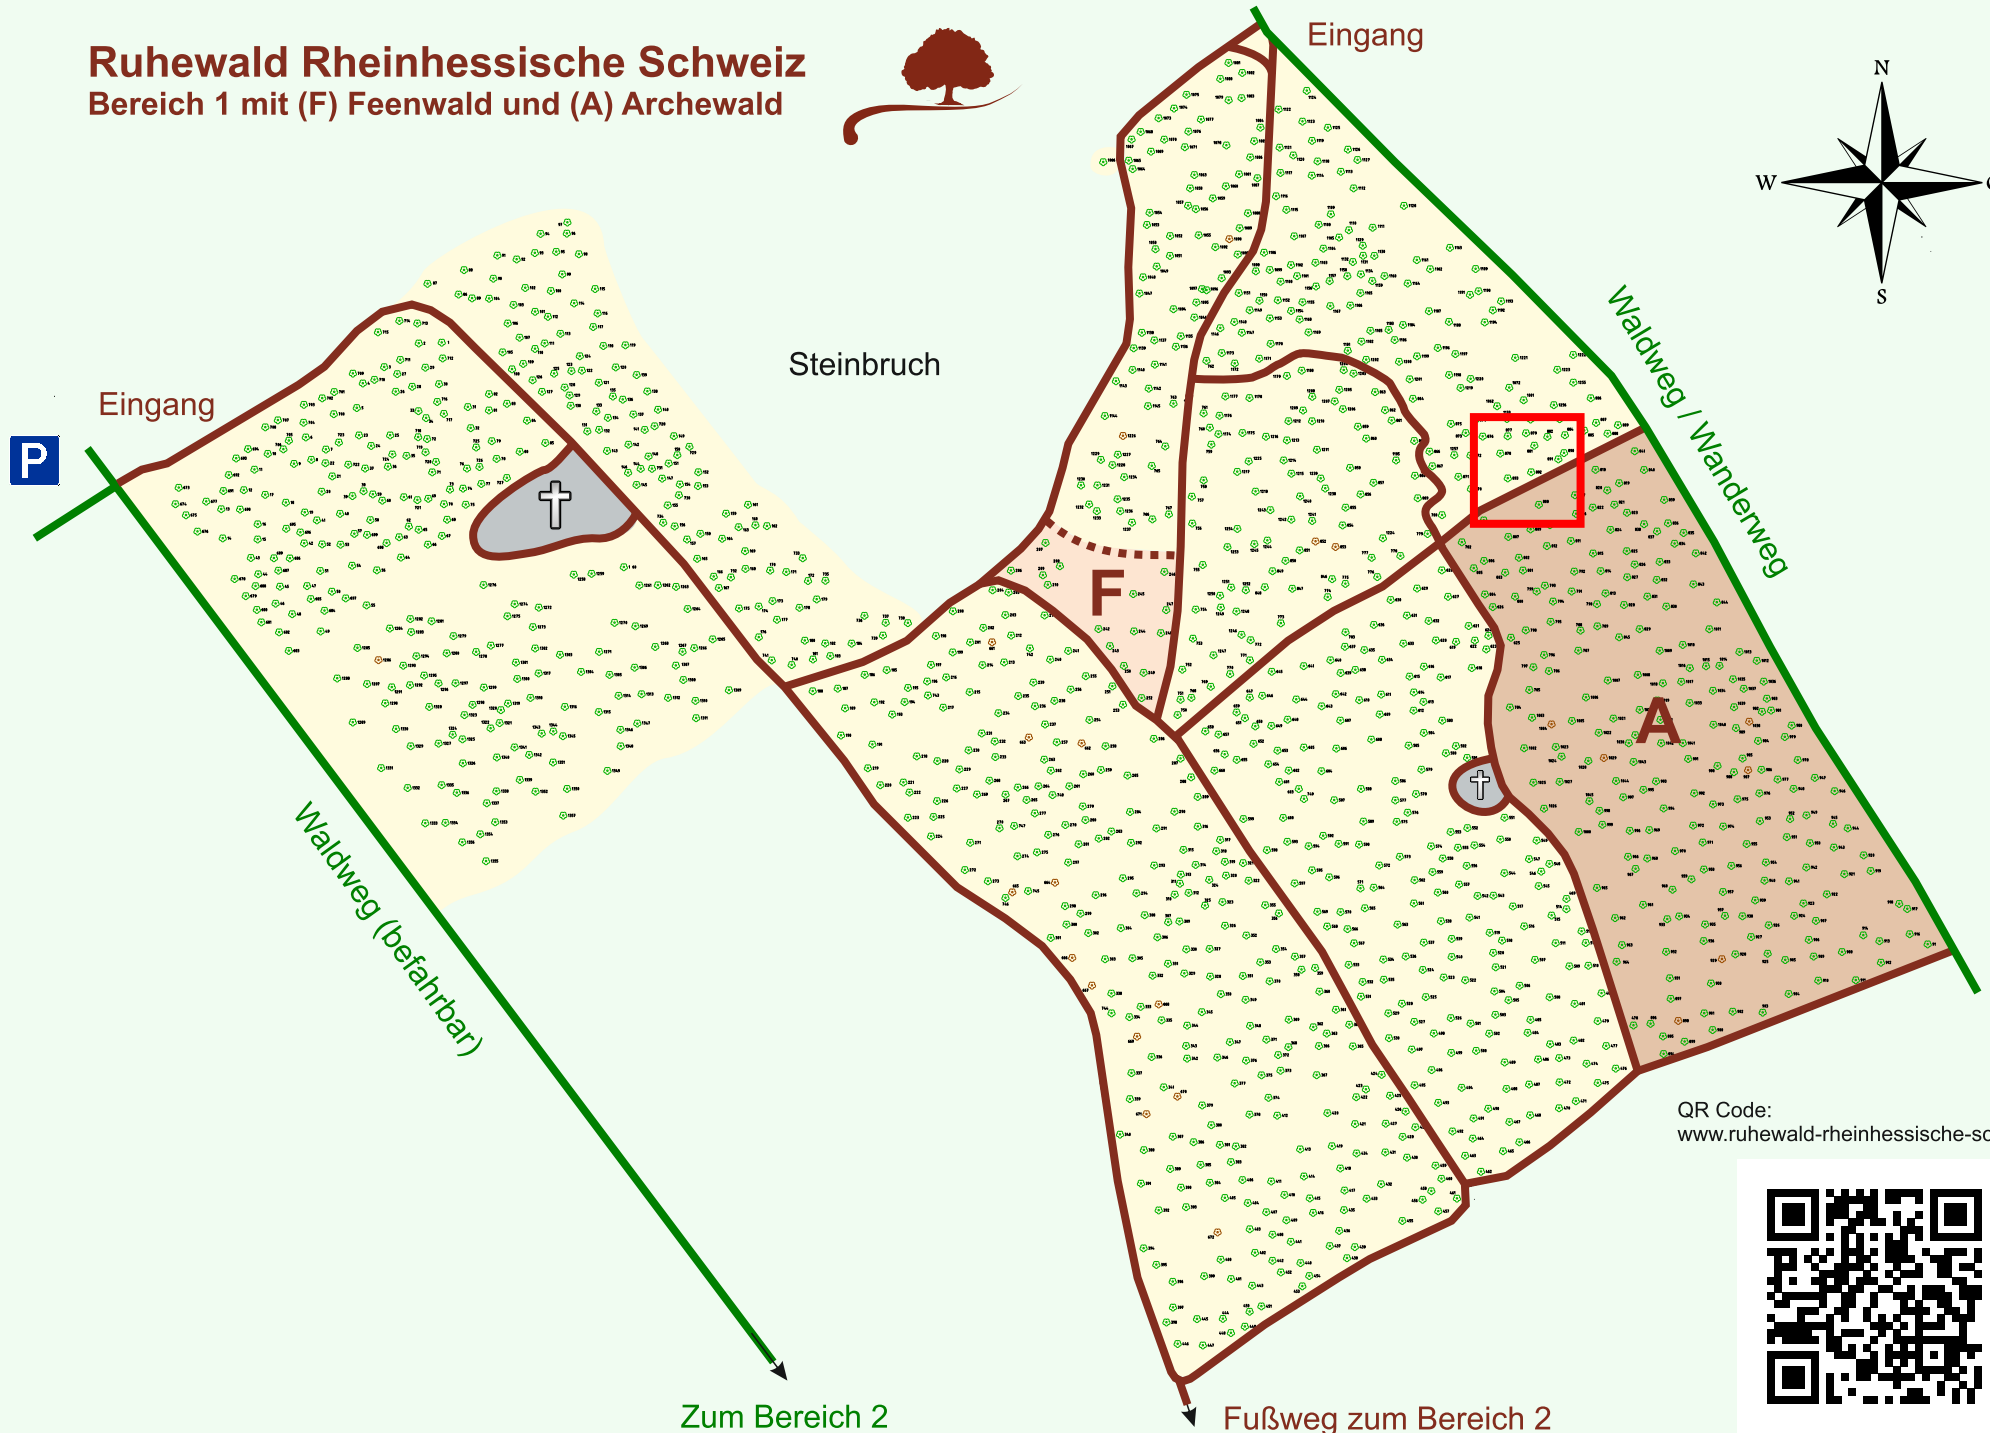

# Ruhewald Rhein Hessische Schweiz

## Bereich 1 mit (F) Feenwald und (A) Archewald

QR Code:  
[www.ruhewald-rhein Hessische-schweiz.de](http://www.ruhewald-rhein Hessische-schweiz.de)