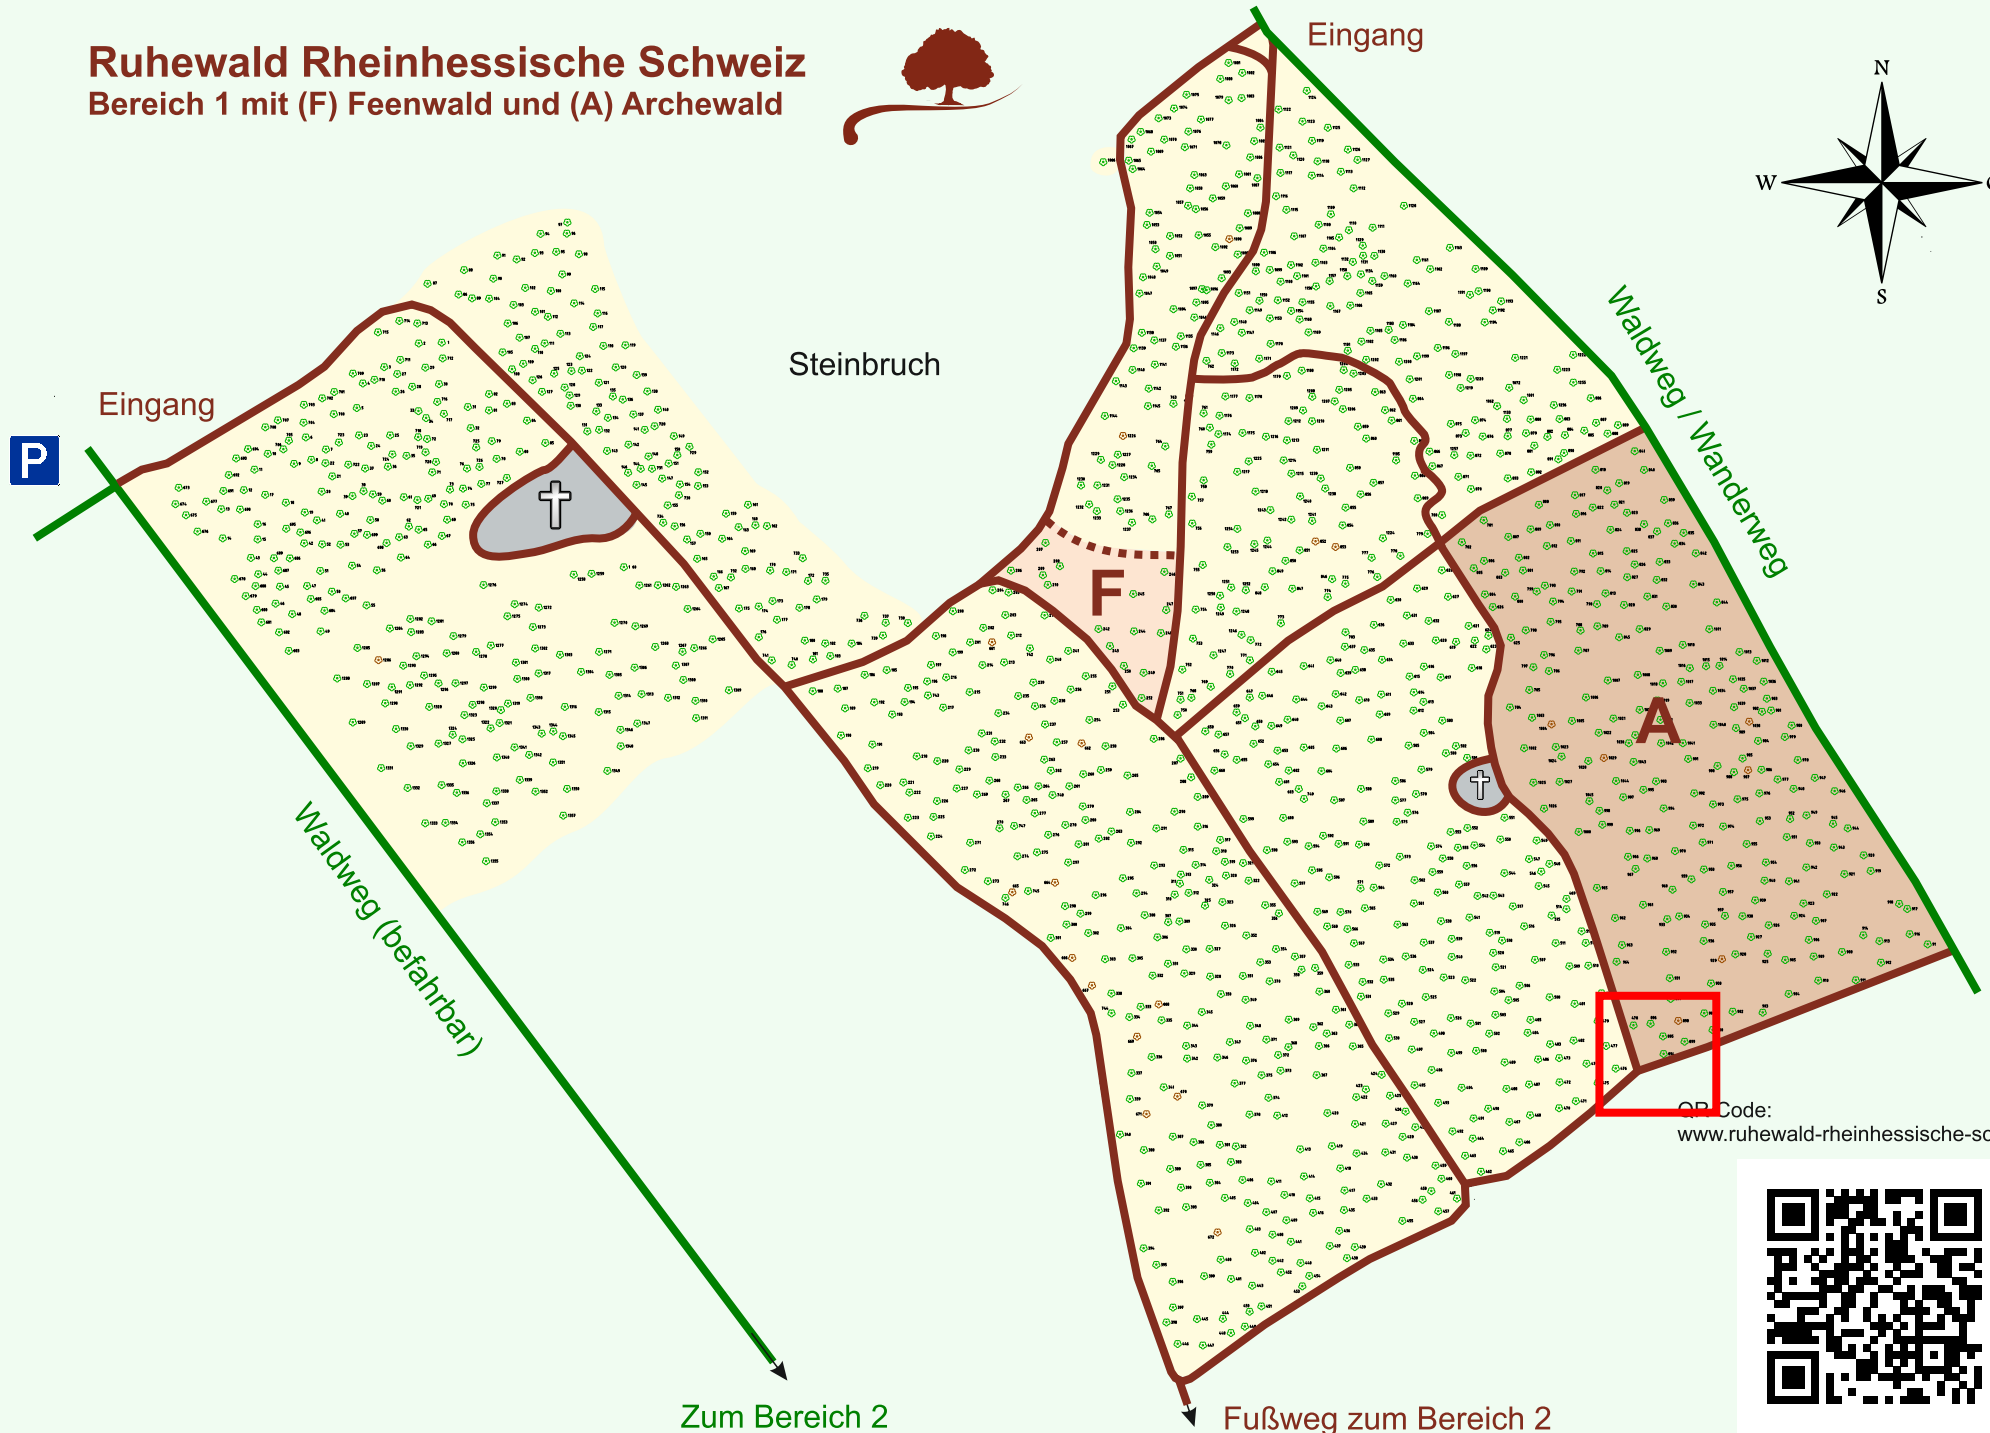

Ruhewald Rhein Hessische Schweiz

Bereich 1 mit (F) Feenwald und (A) Archewald

QR Code:
www.ruhewald-rhein Hessische-schweiz.de