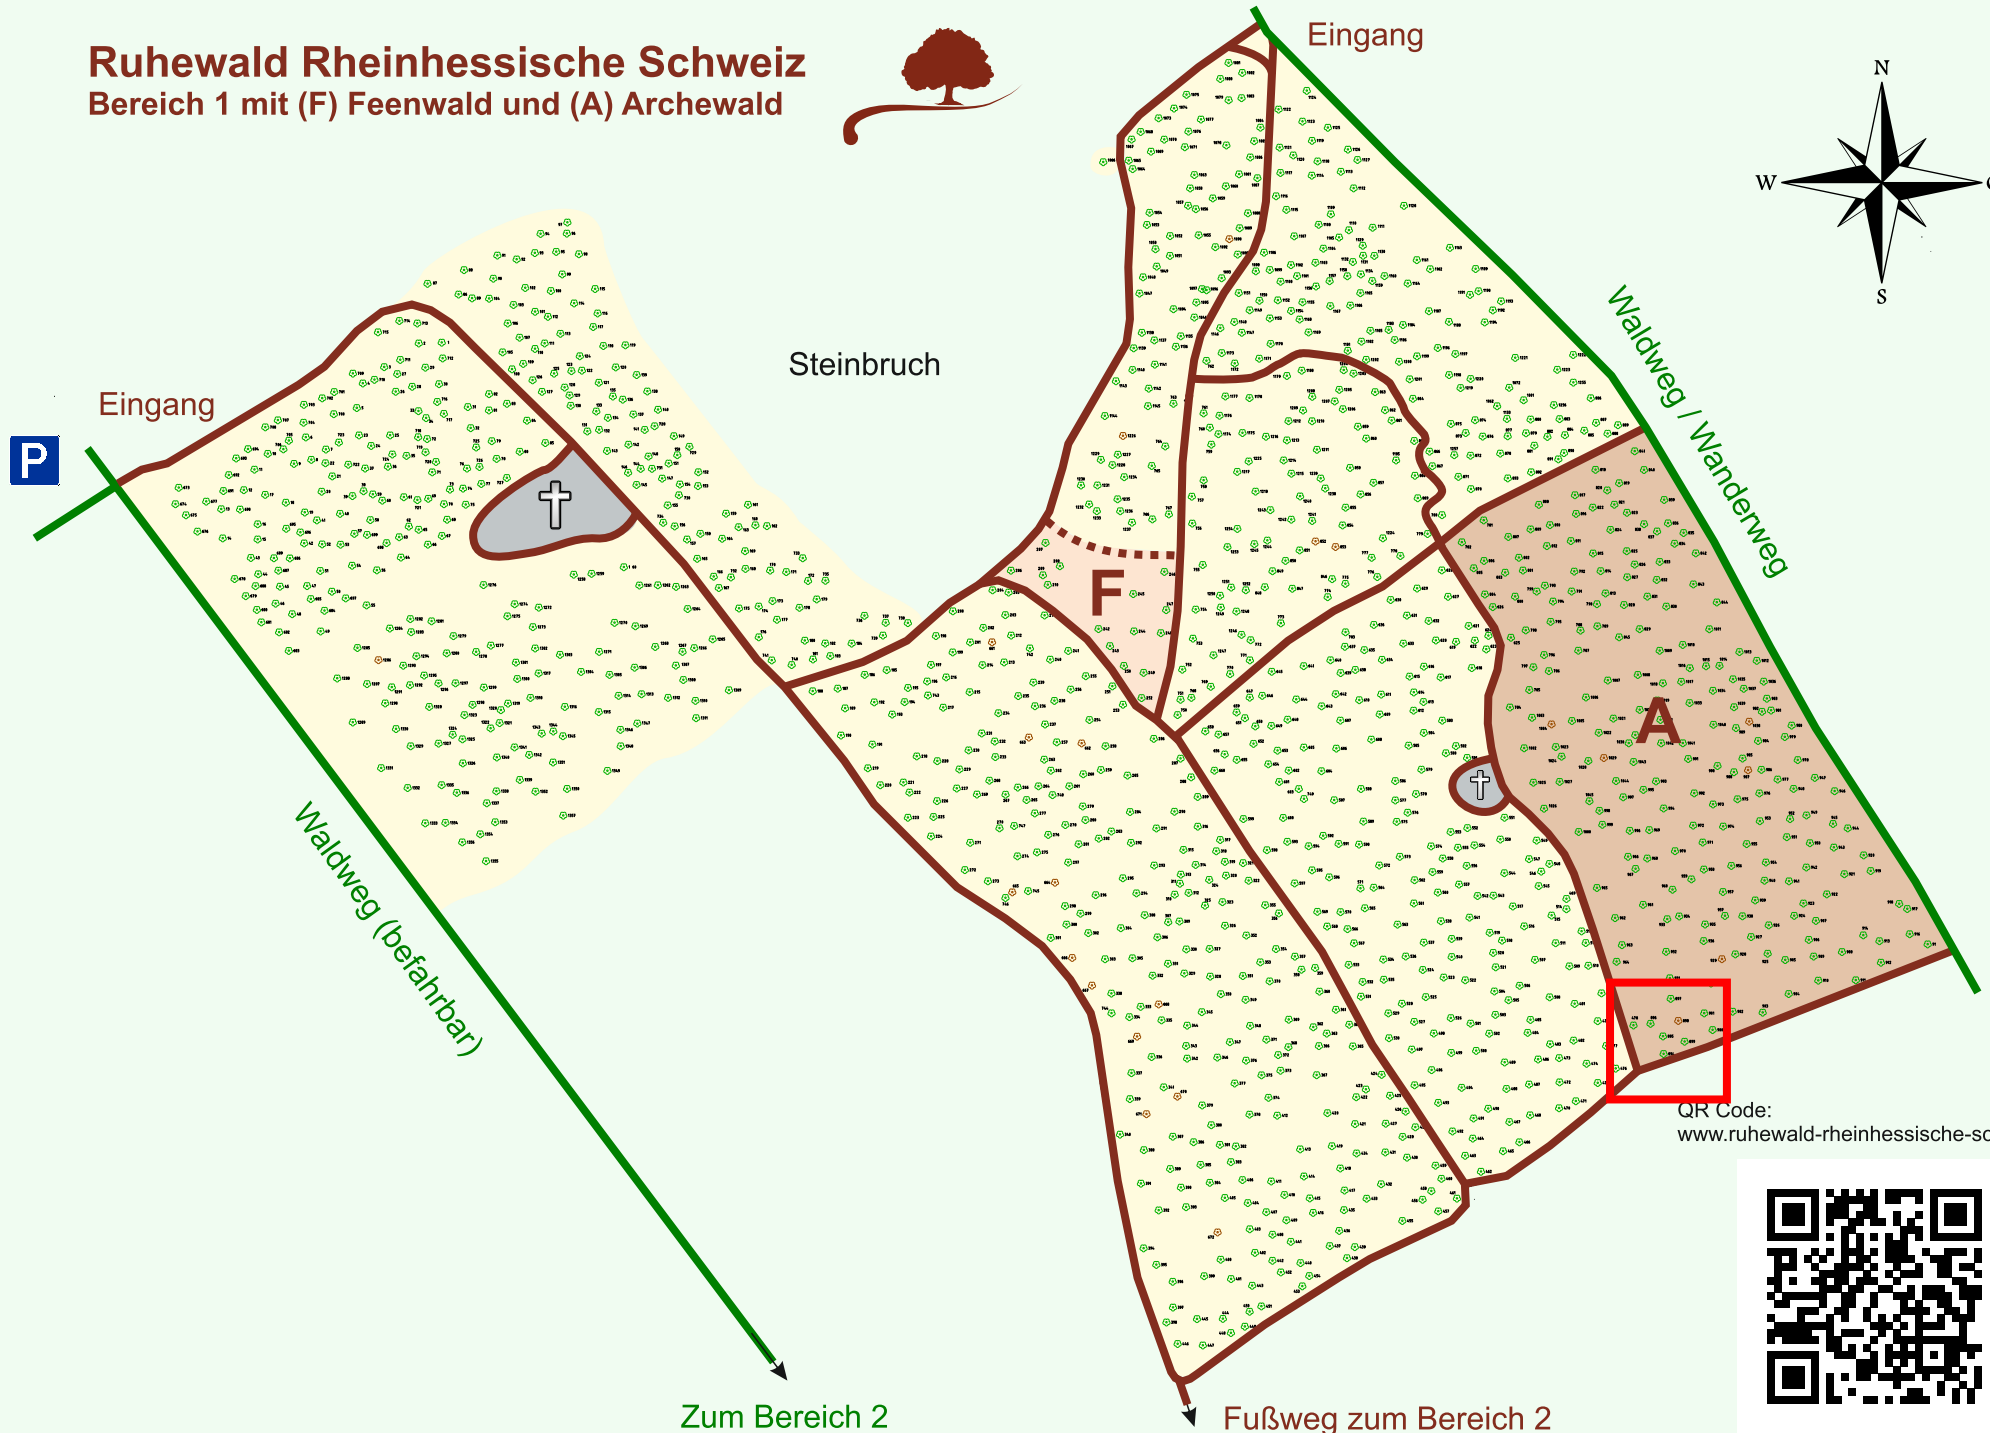

# Ruhewald Rhein Hessische Schweiz

## Bereich 1 mit (F) Feenwald und (A) Archewald

QR Code:  
[www.ruhewald-rhein Hessische-schweiz.de](http://www.ruhewald-rhein Hessische-schweiz.de)