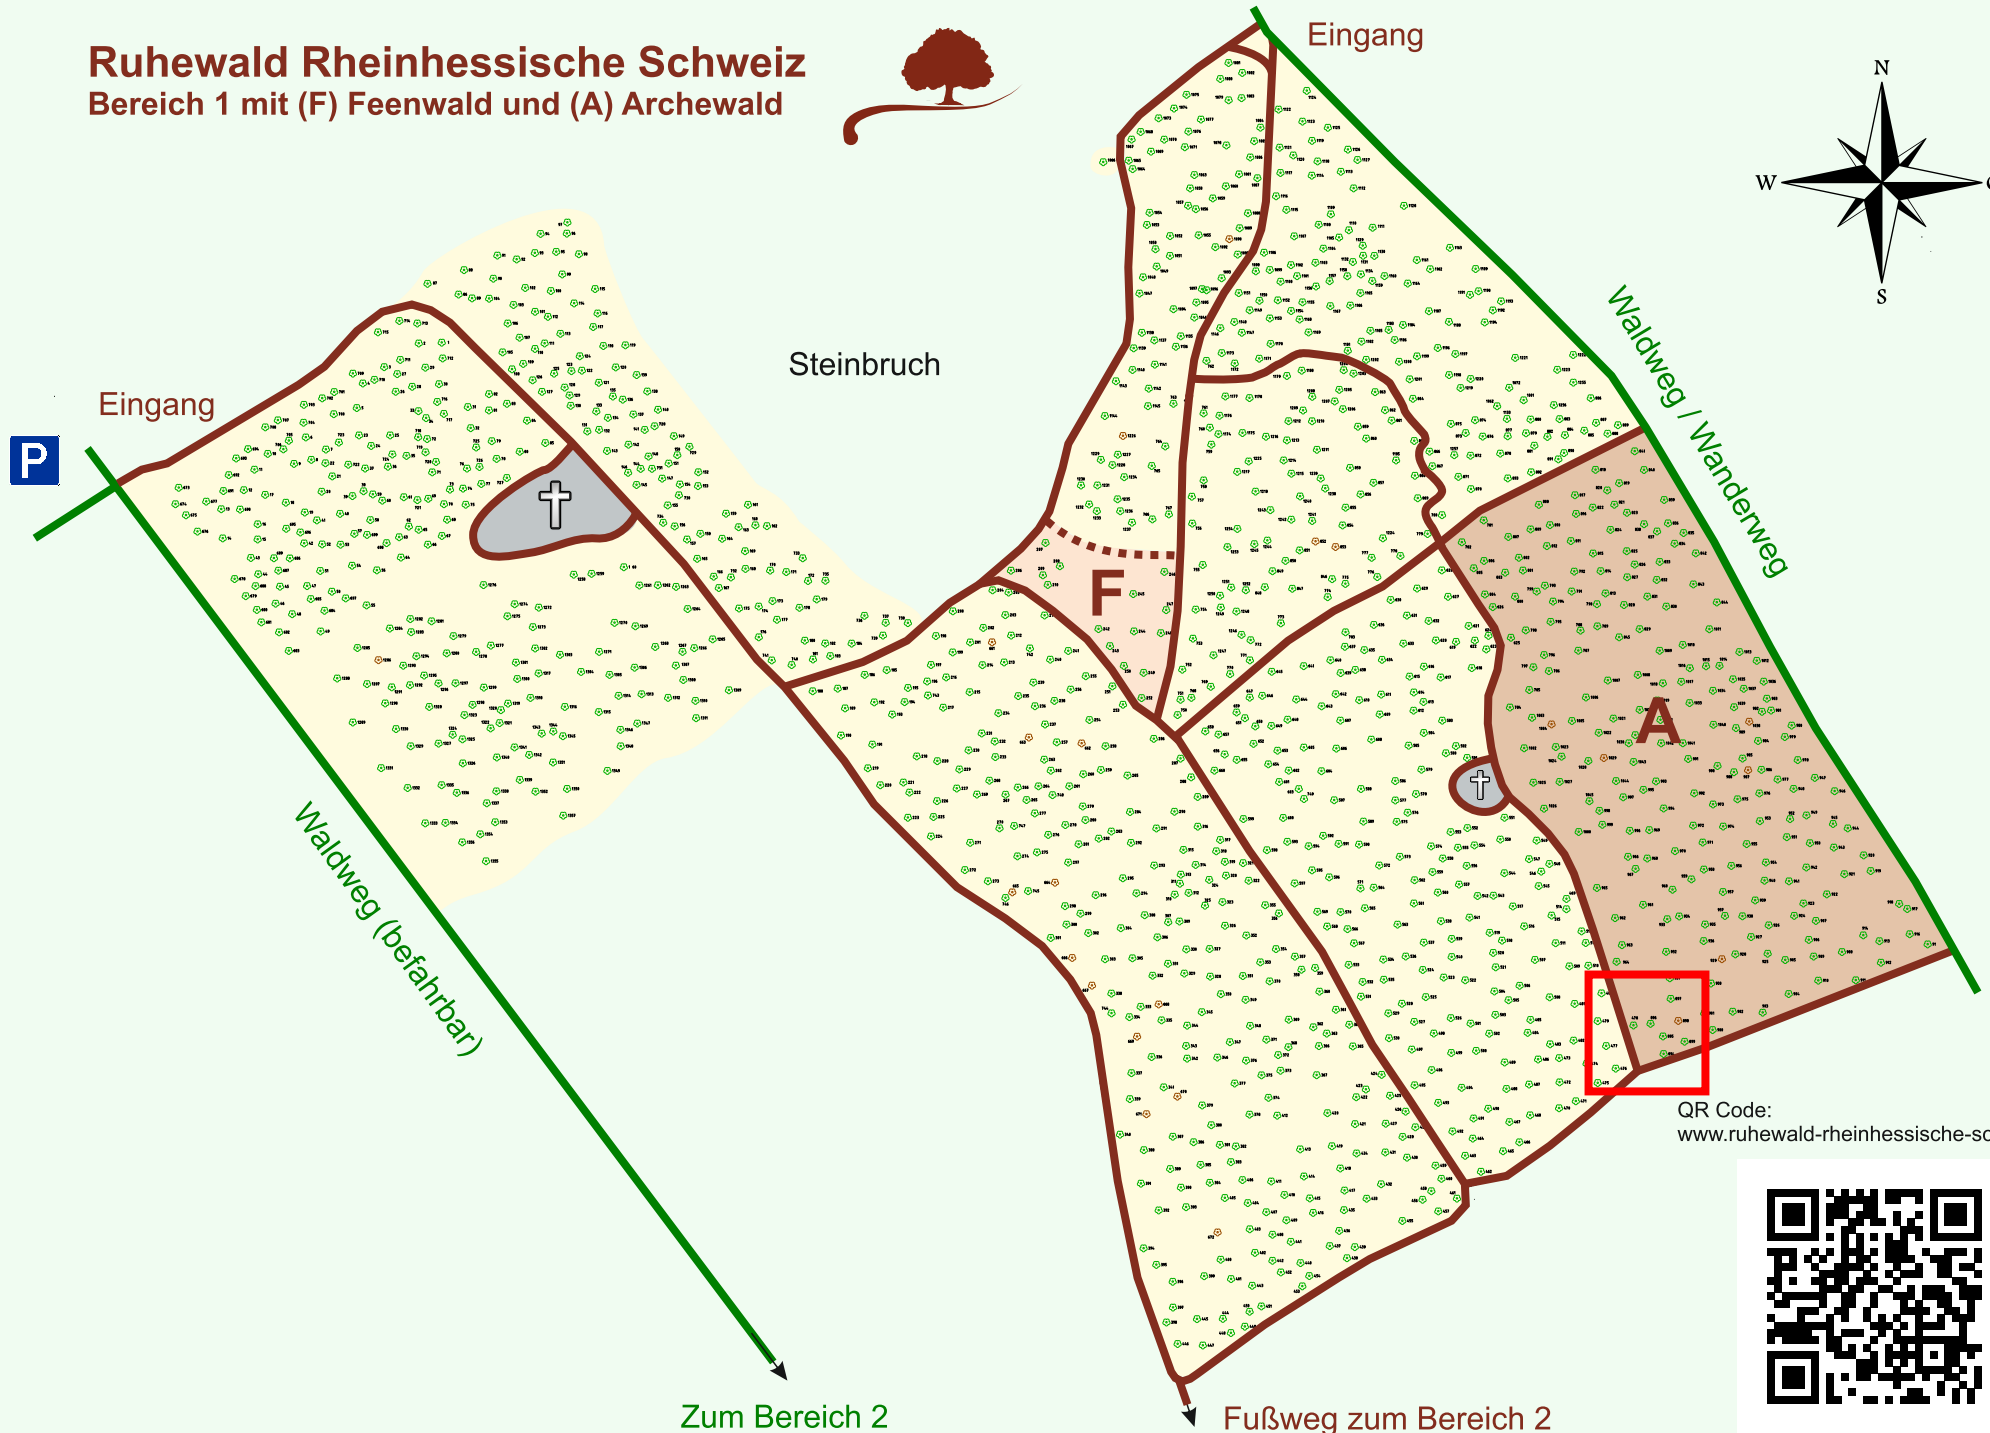

Ruhewald Rhein Hessische Schweiz

Bereich 1 mit (F) Feenwald und (A) Archewald

QR Code:
www.ruhewald-rhein Hessische-schweiz.de