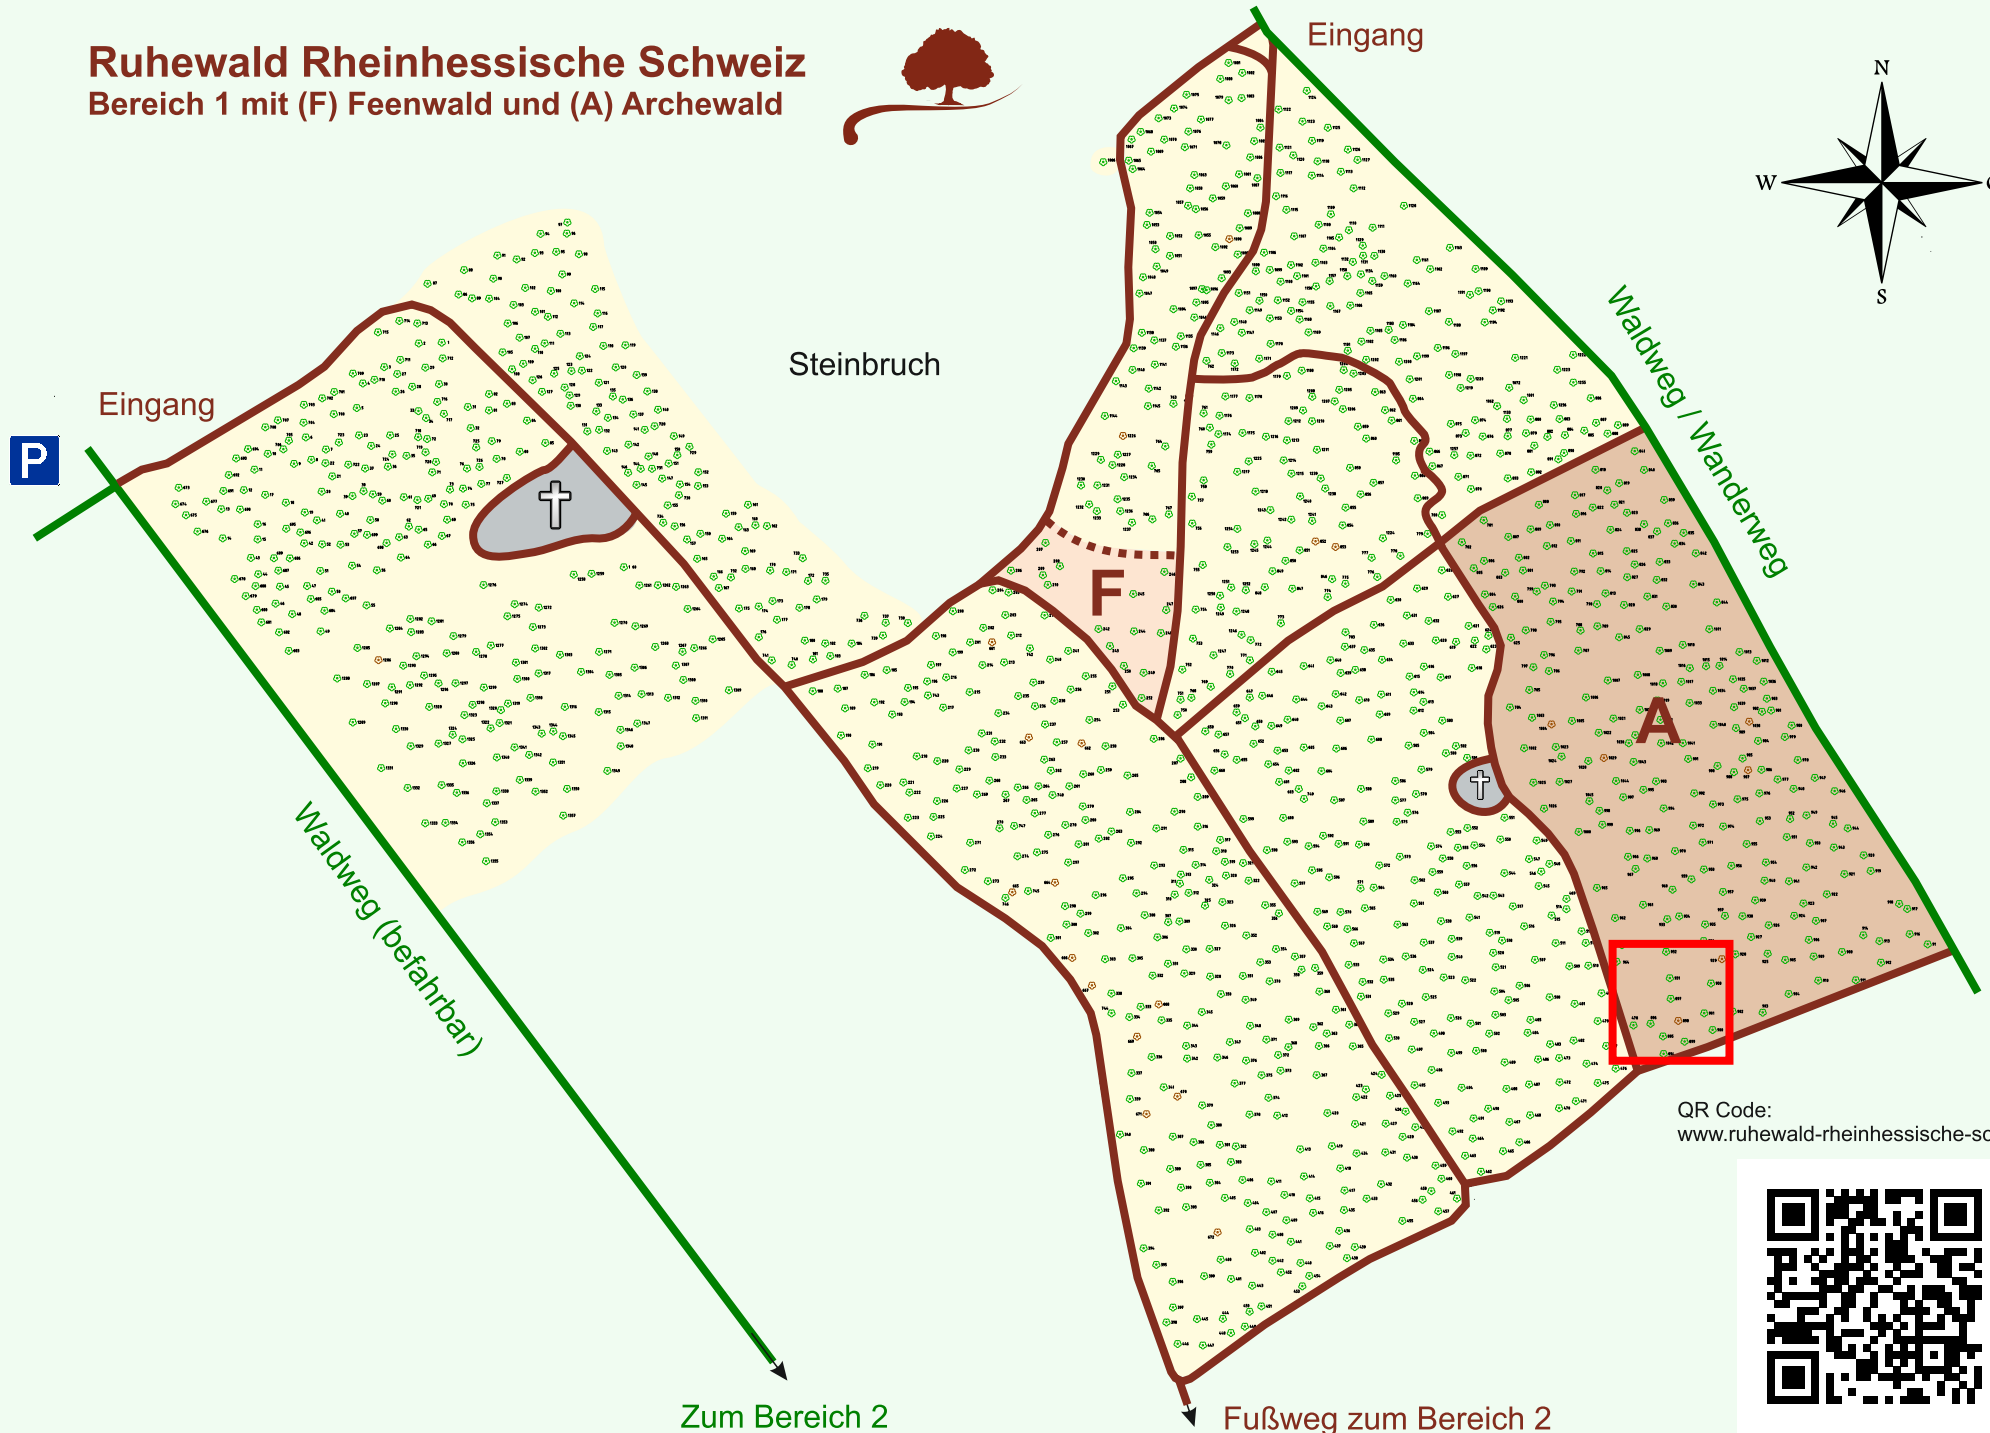

Ruhewald Rhein Hessische Schweiz

Bereich 1 mit (F) Feenwald und (A) Archewald

QR Code:
www.ruhewald-rhein Hessische-schweiz.de