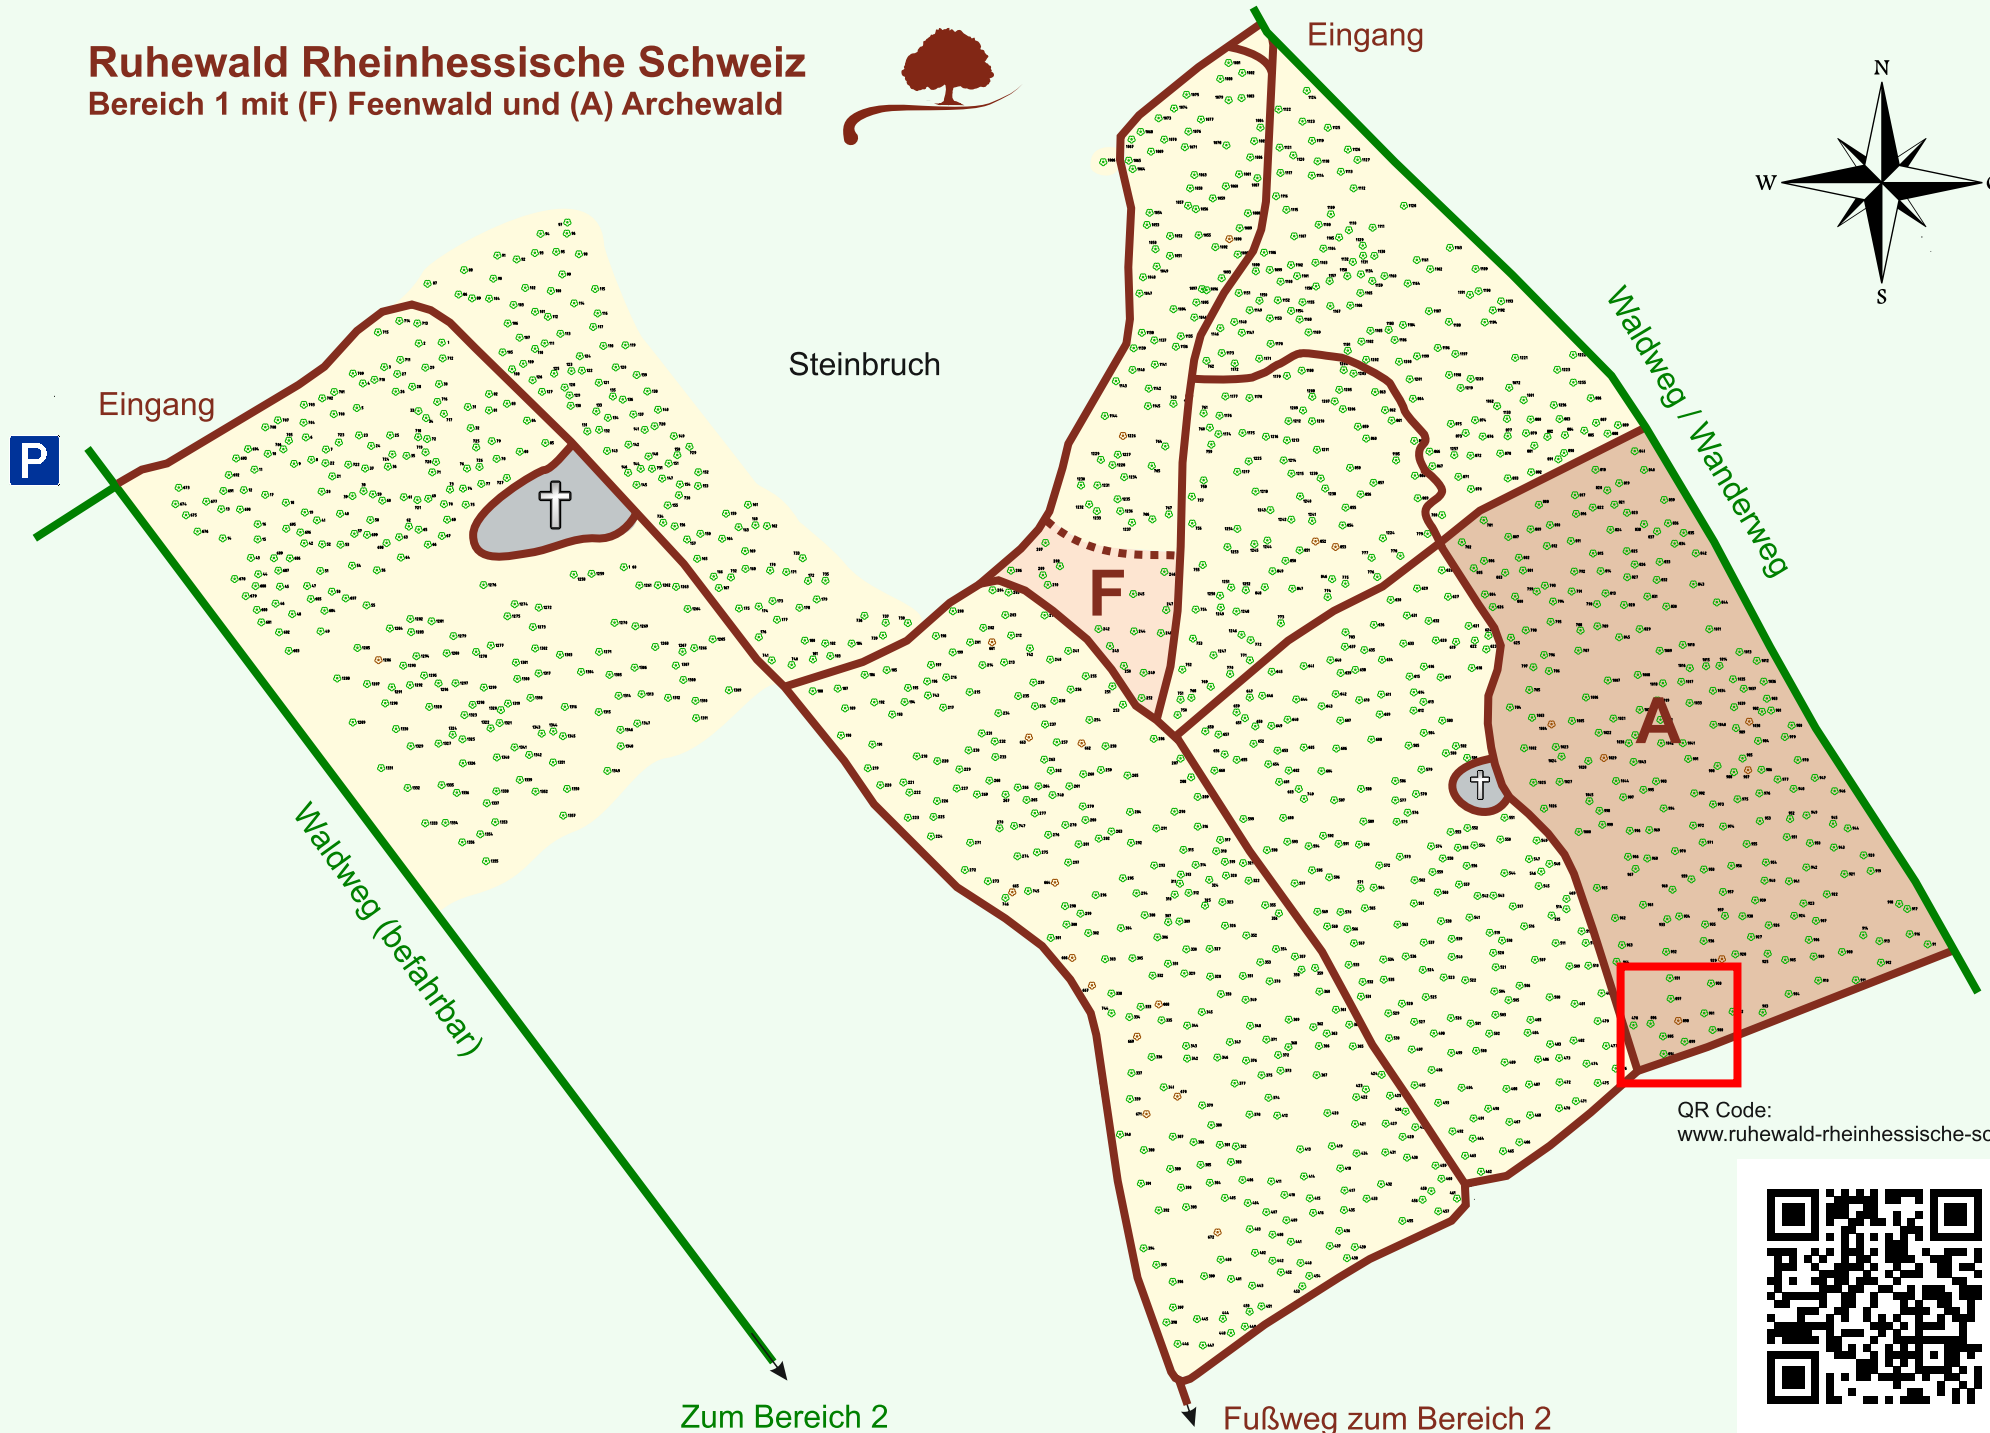

Ruhewald Rhein Hessische Schweiz

Bereich 1 mit (F) Feenwald und (A) Archewald

QR Code:
www.ruhewald-rhein Hessische-schweiz.de