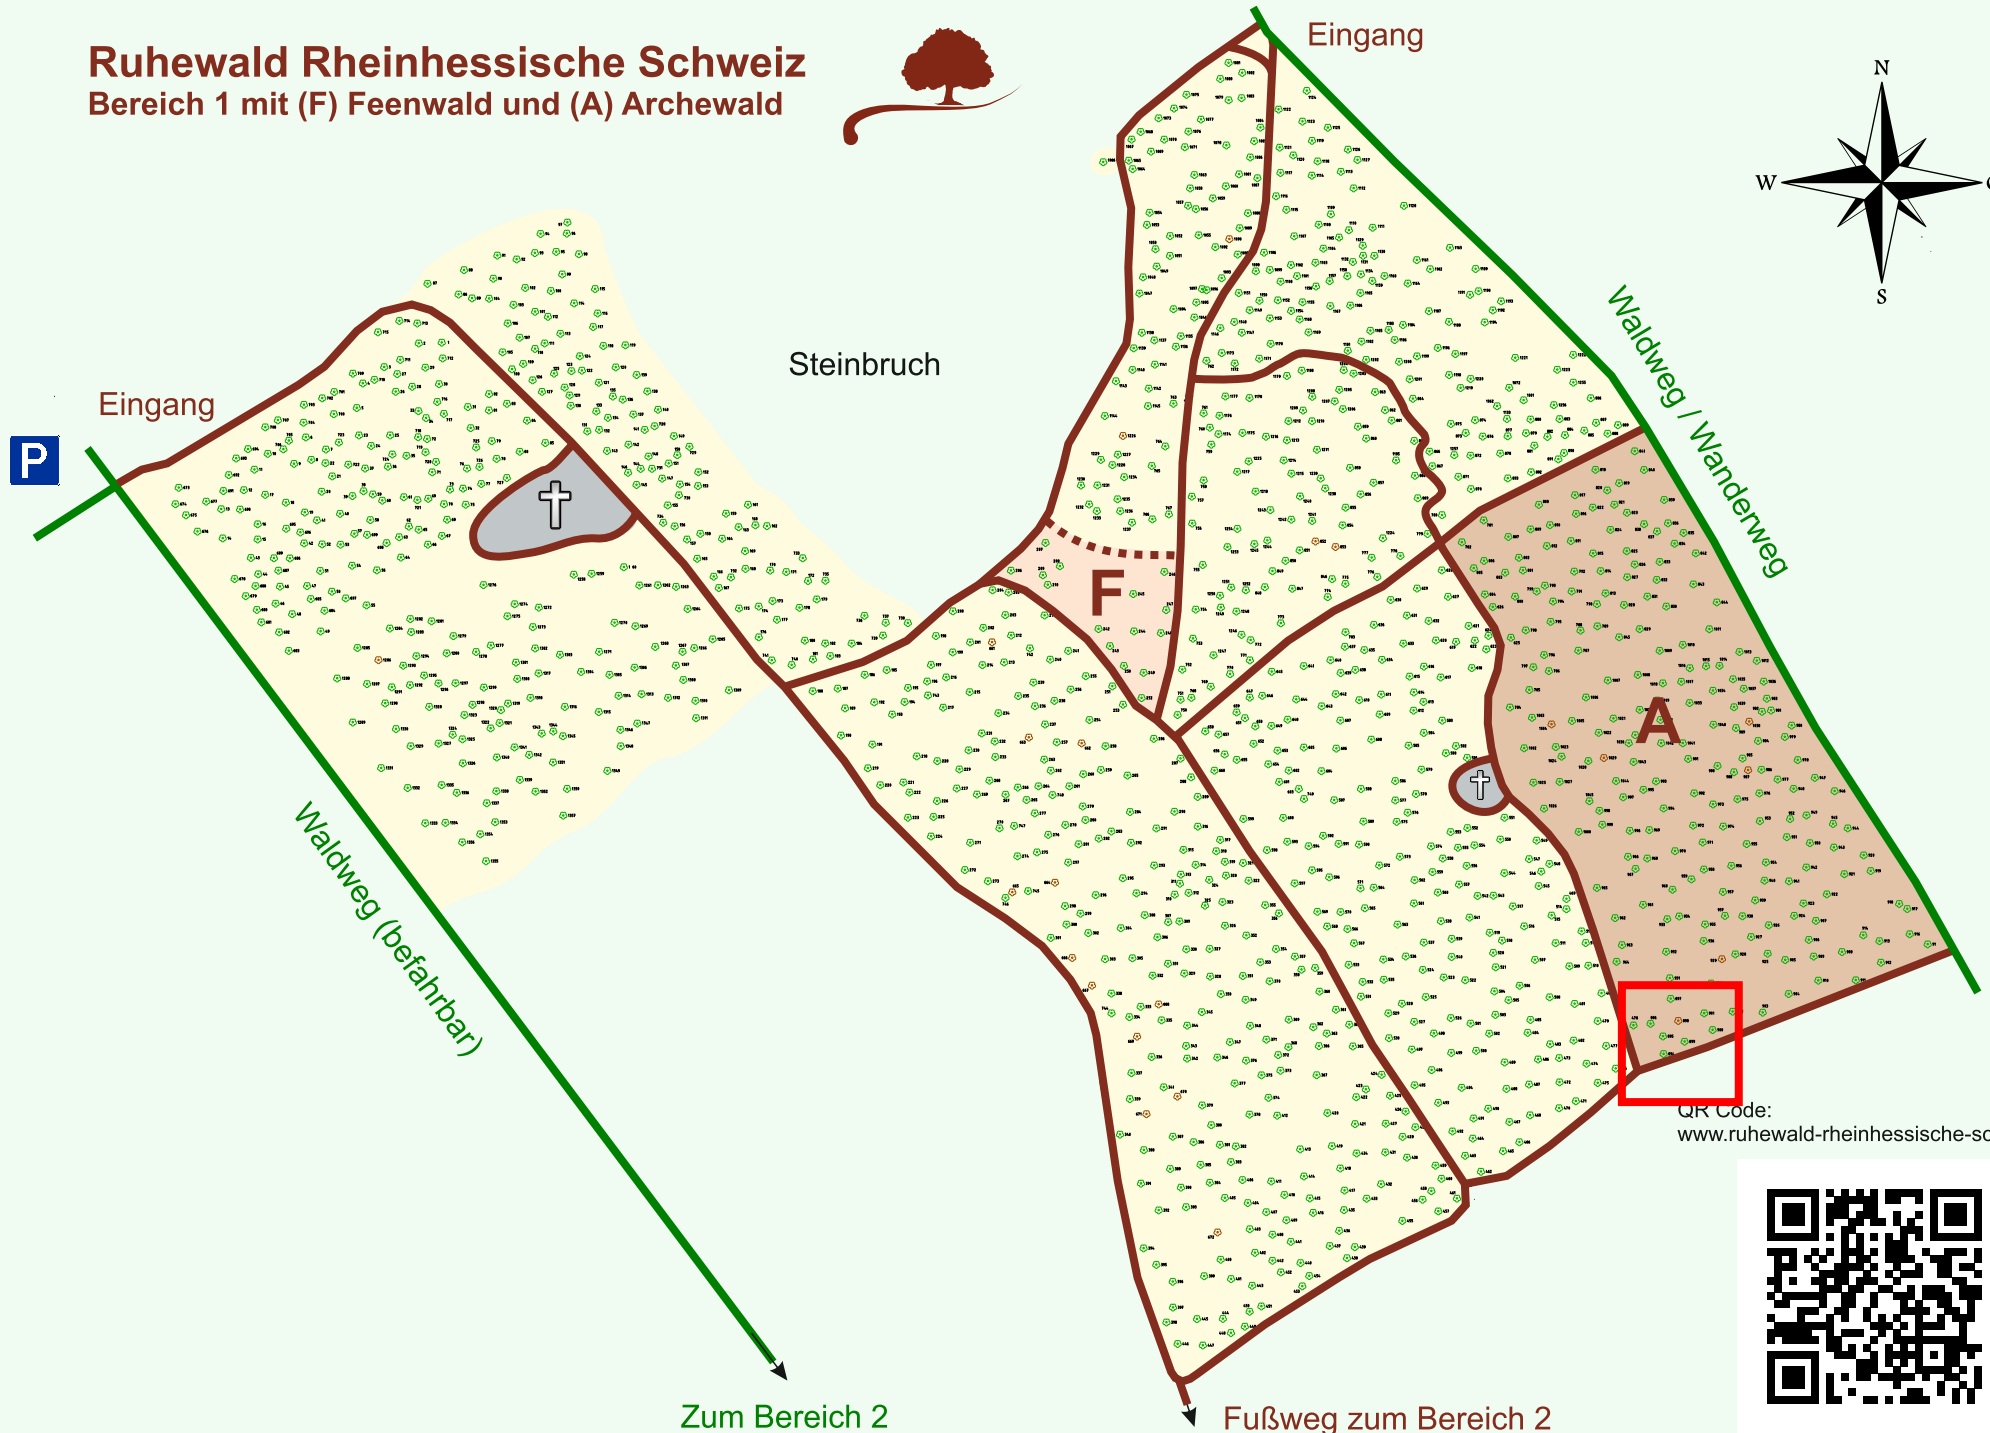

Ruhewald Rhein Hessische Schweiz

Bereich 1 mit (F) Feenwald und (A) Archewald

QR Code:
www.ruhewald-rhein Hessische-schweiz.de