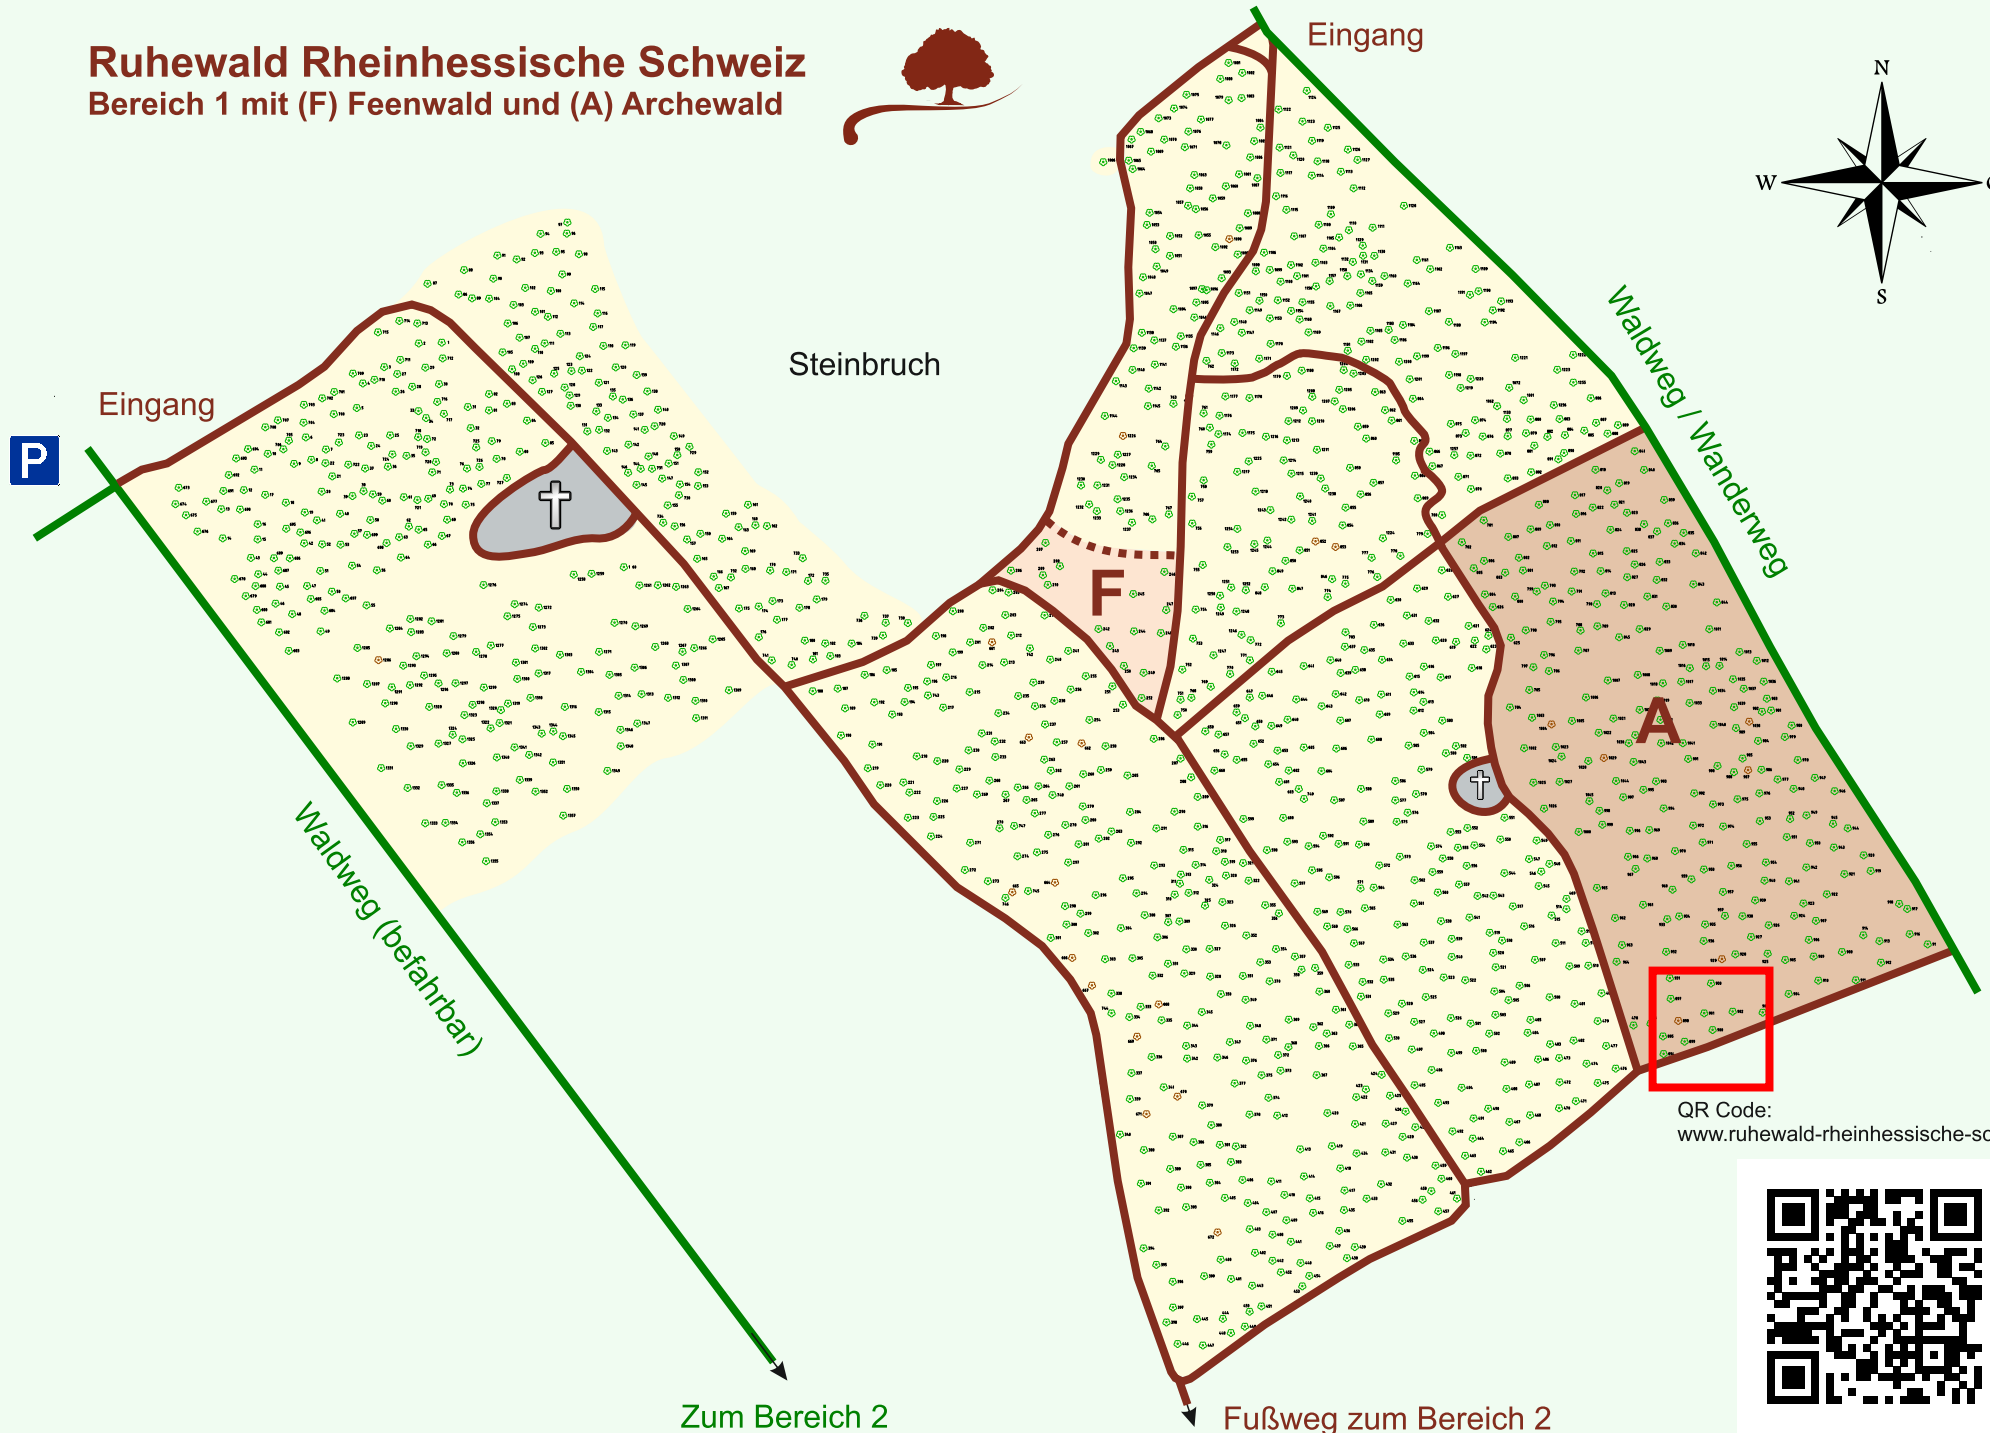

Ruhewald Rhein Hessische Schweiz

Bereich 1 mit (F) Feenwald und (A) Archewald

QR Code:
www.ruhewald-rhein Hessische-schweiz.de