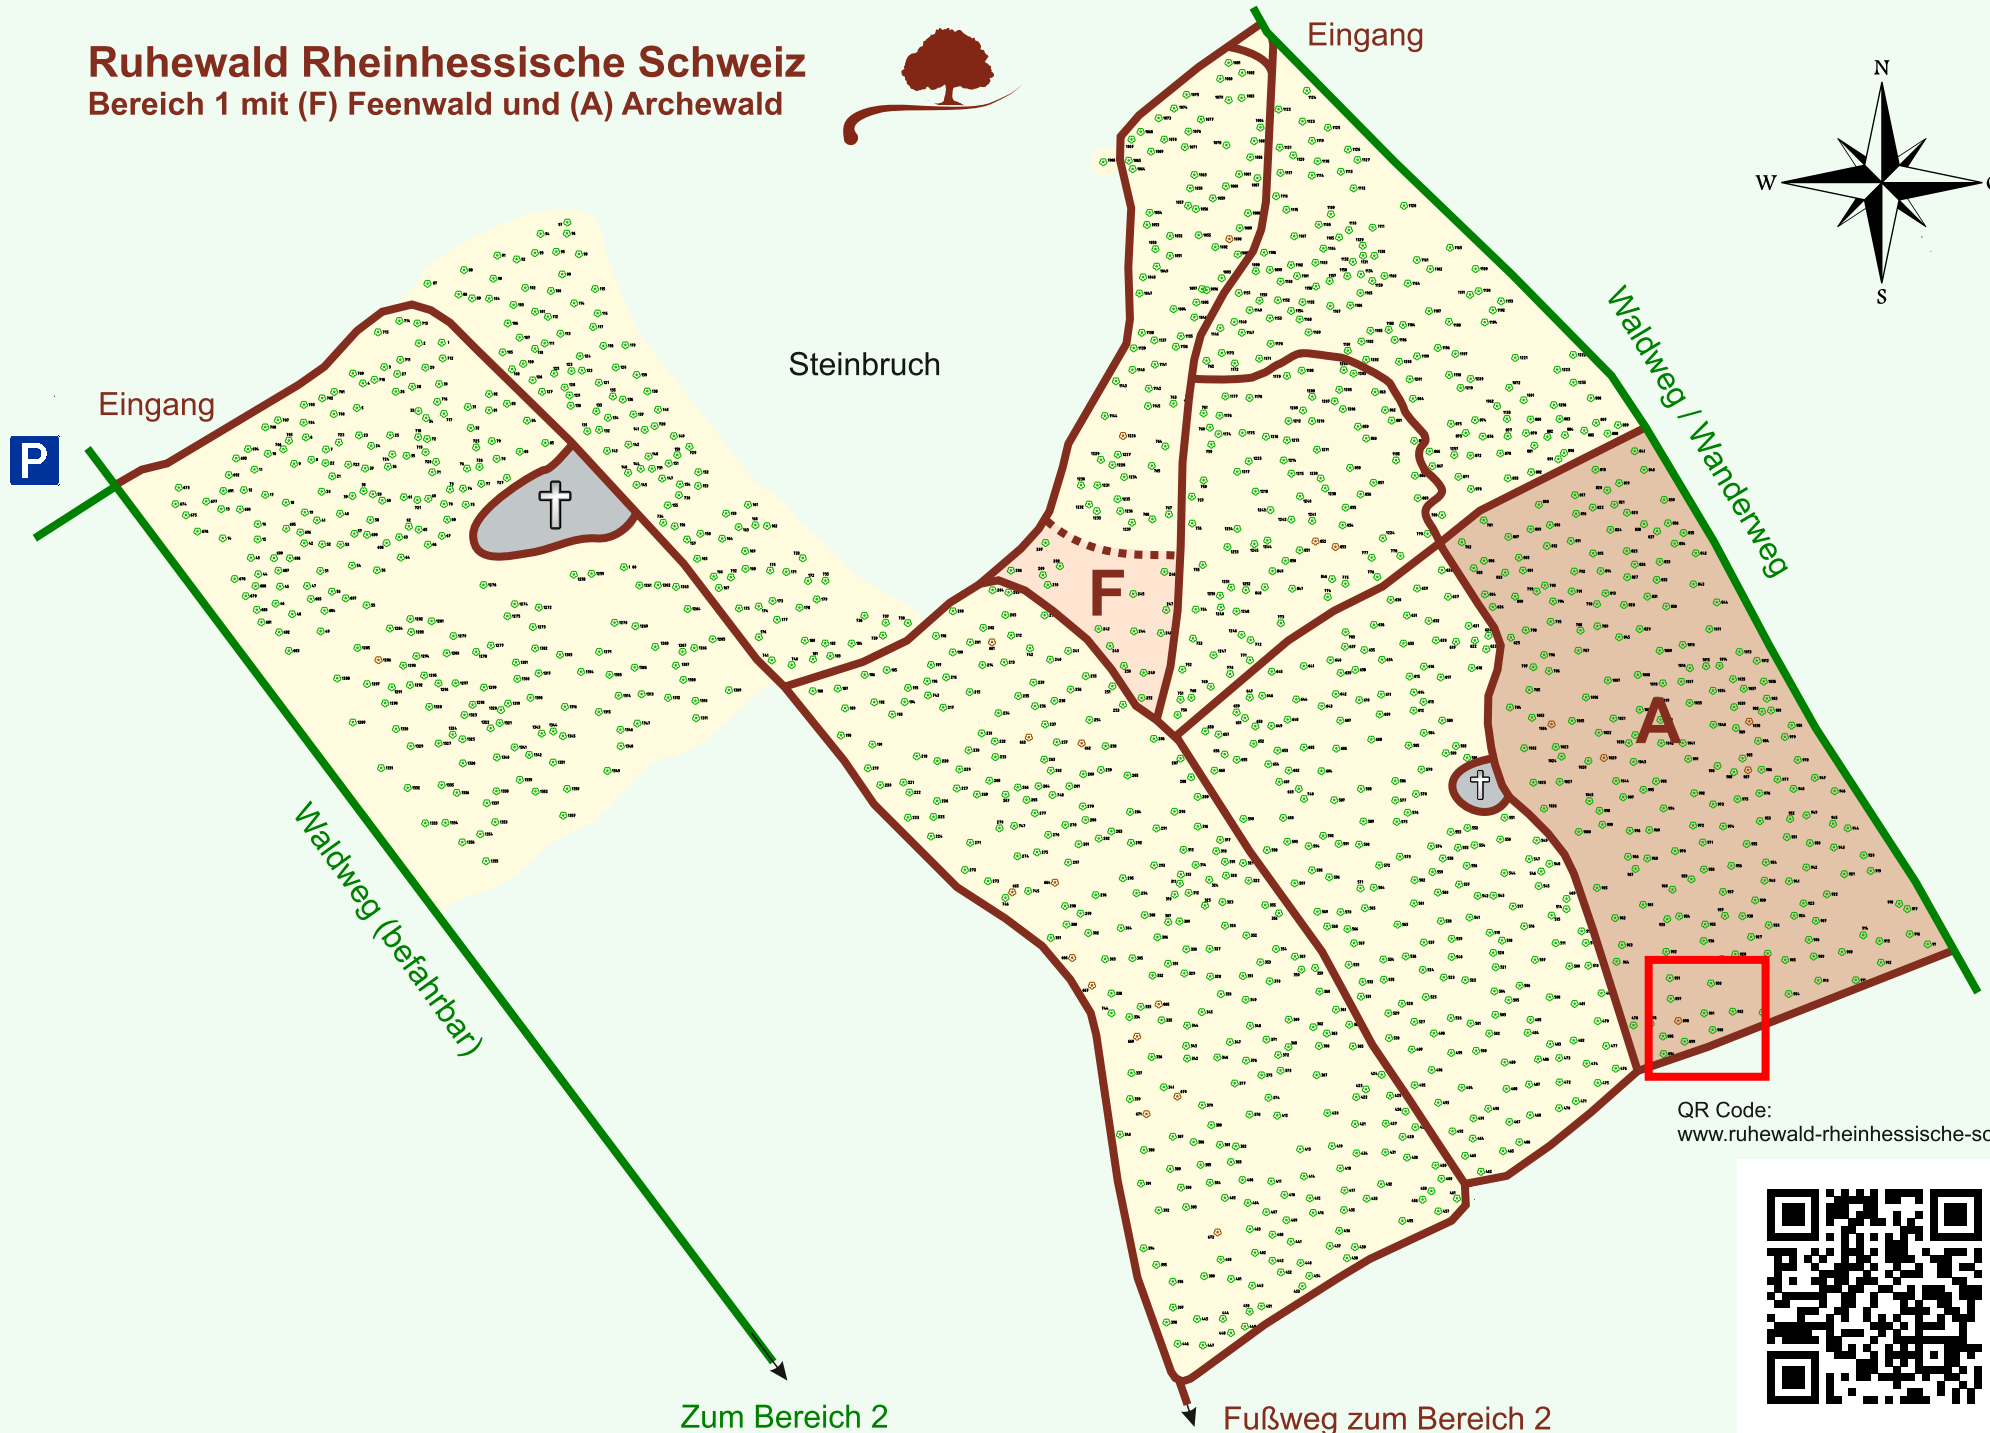

Ruhewald Rhein Hessische Schweiz

Bereich 1 mit (F) Feenwald und (A) Archewald

QR Code:
www.ruhewald-rhein Hessische-schweiz.de

Zum Bereich 2

Fußweg zum Bereich 2