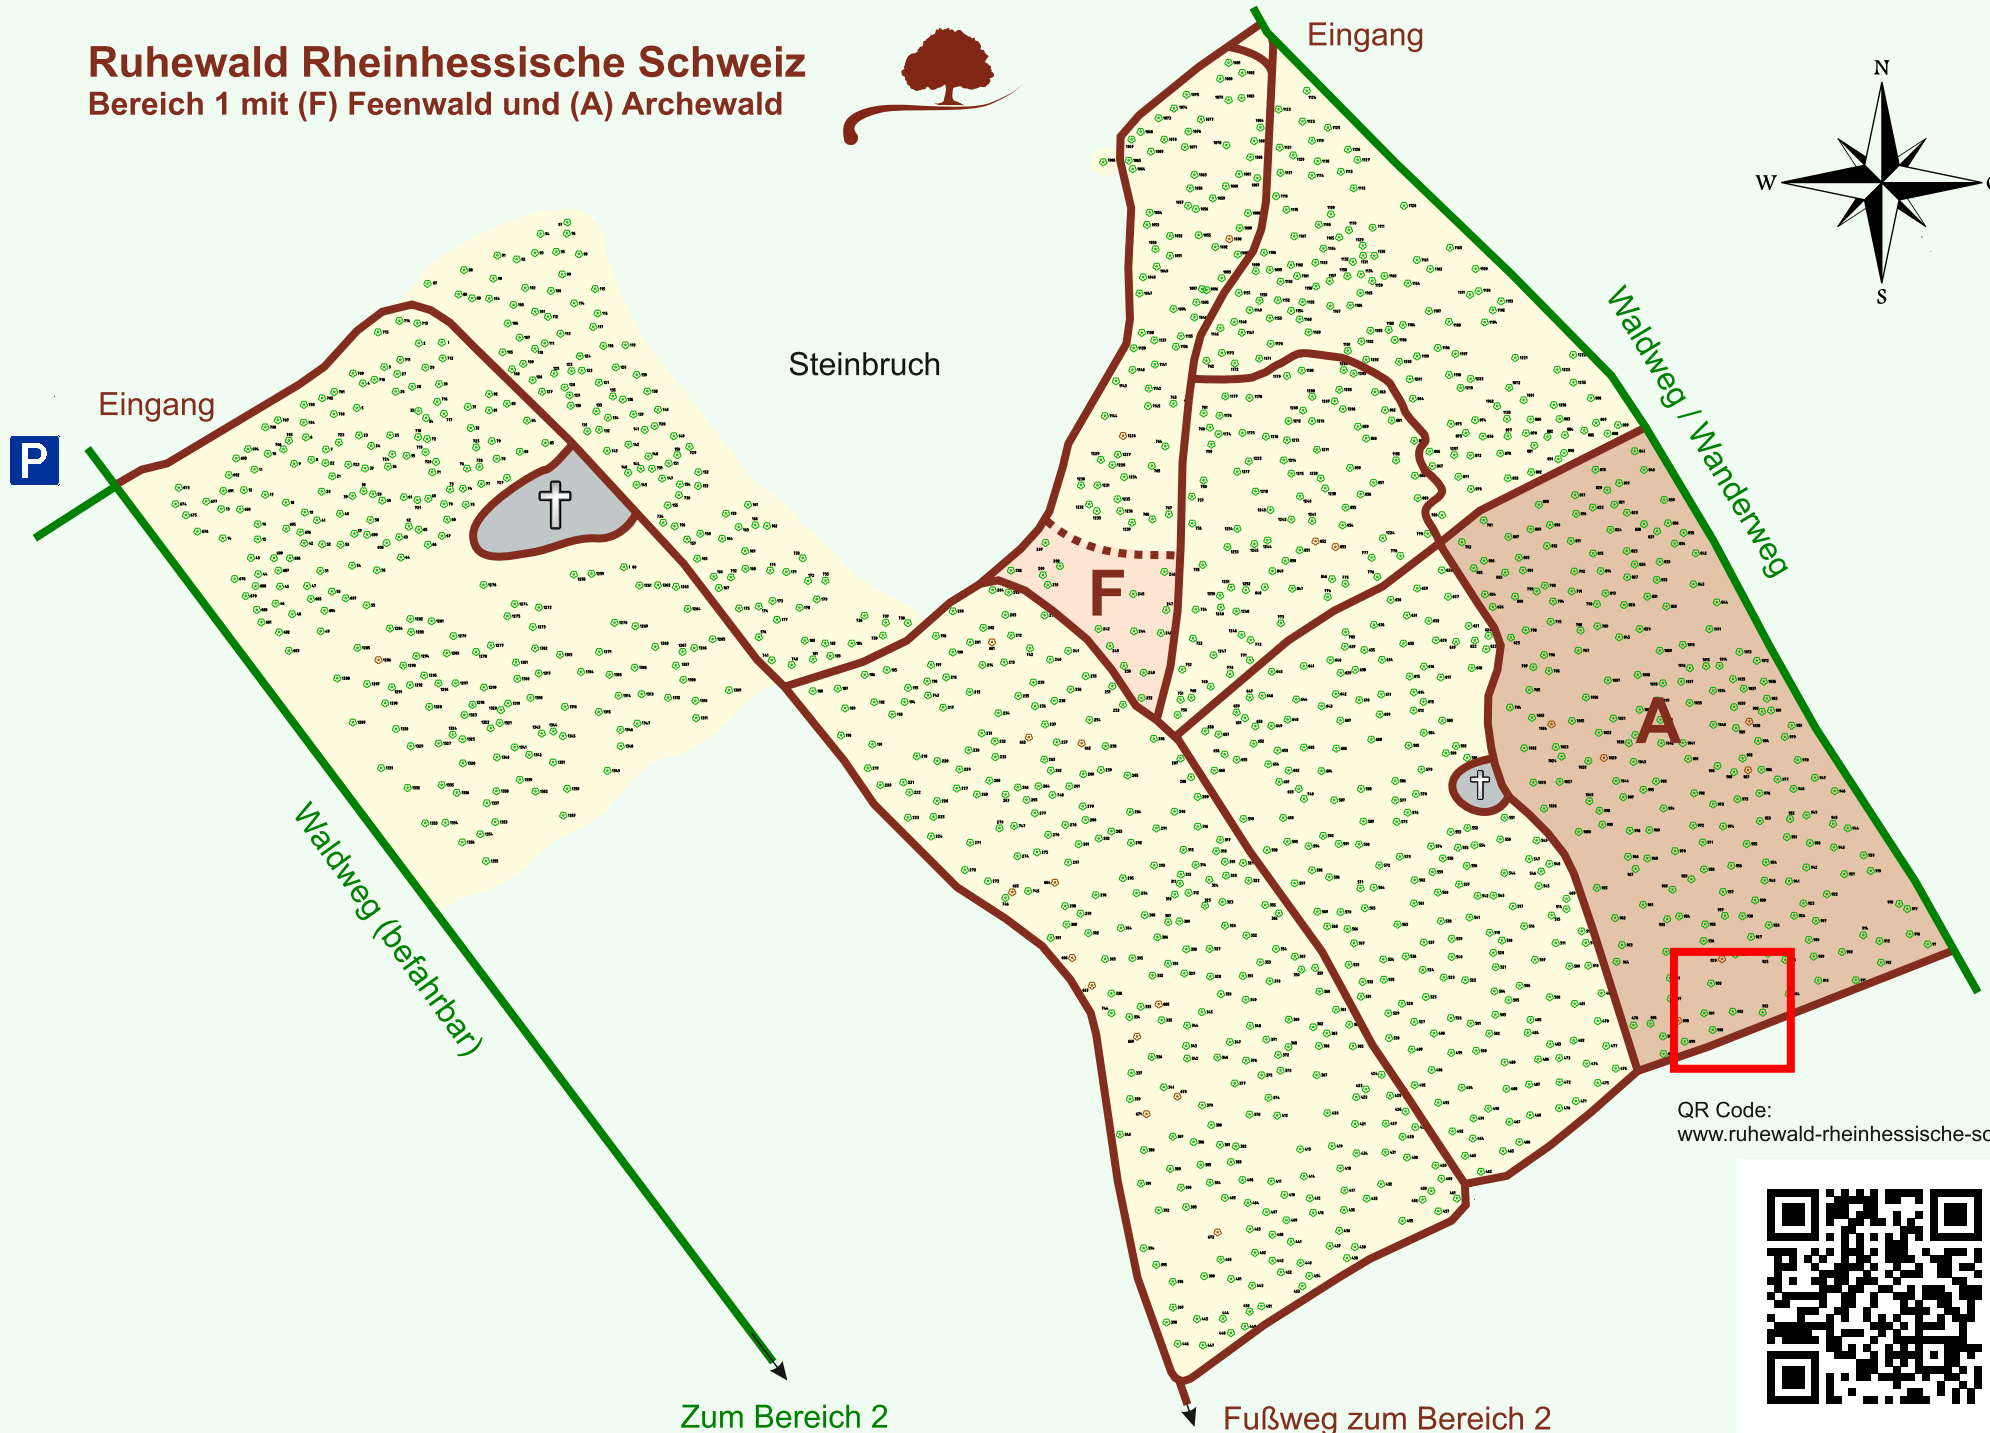

# Ruhewald Rhein Hessische Schweiz

## Bereich 1 mit (F) Feenwald und (A) Archewald

QR Code:  
[www.ruhewald-rhein Hessische-schweiz.de](http://www.ruhewald-rhein Hessische-schweiz.de)