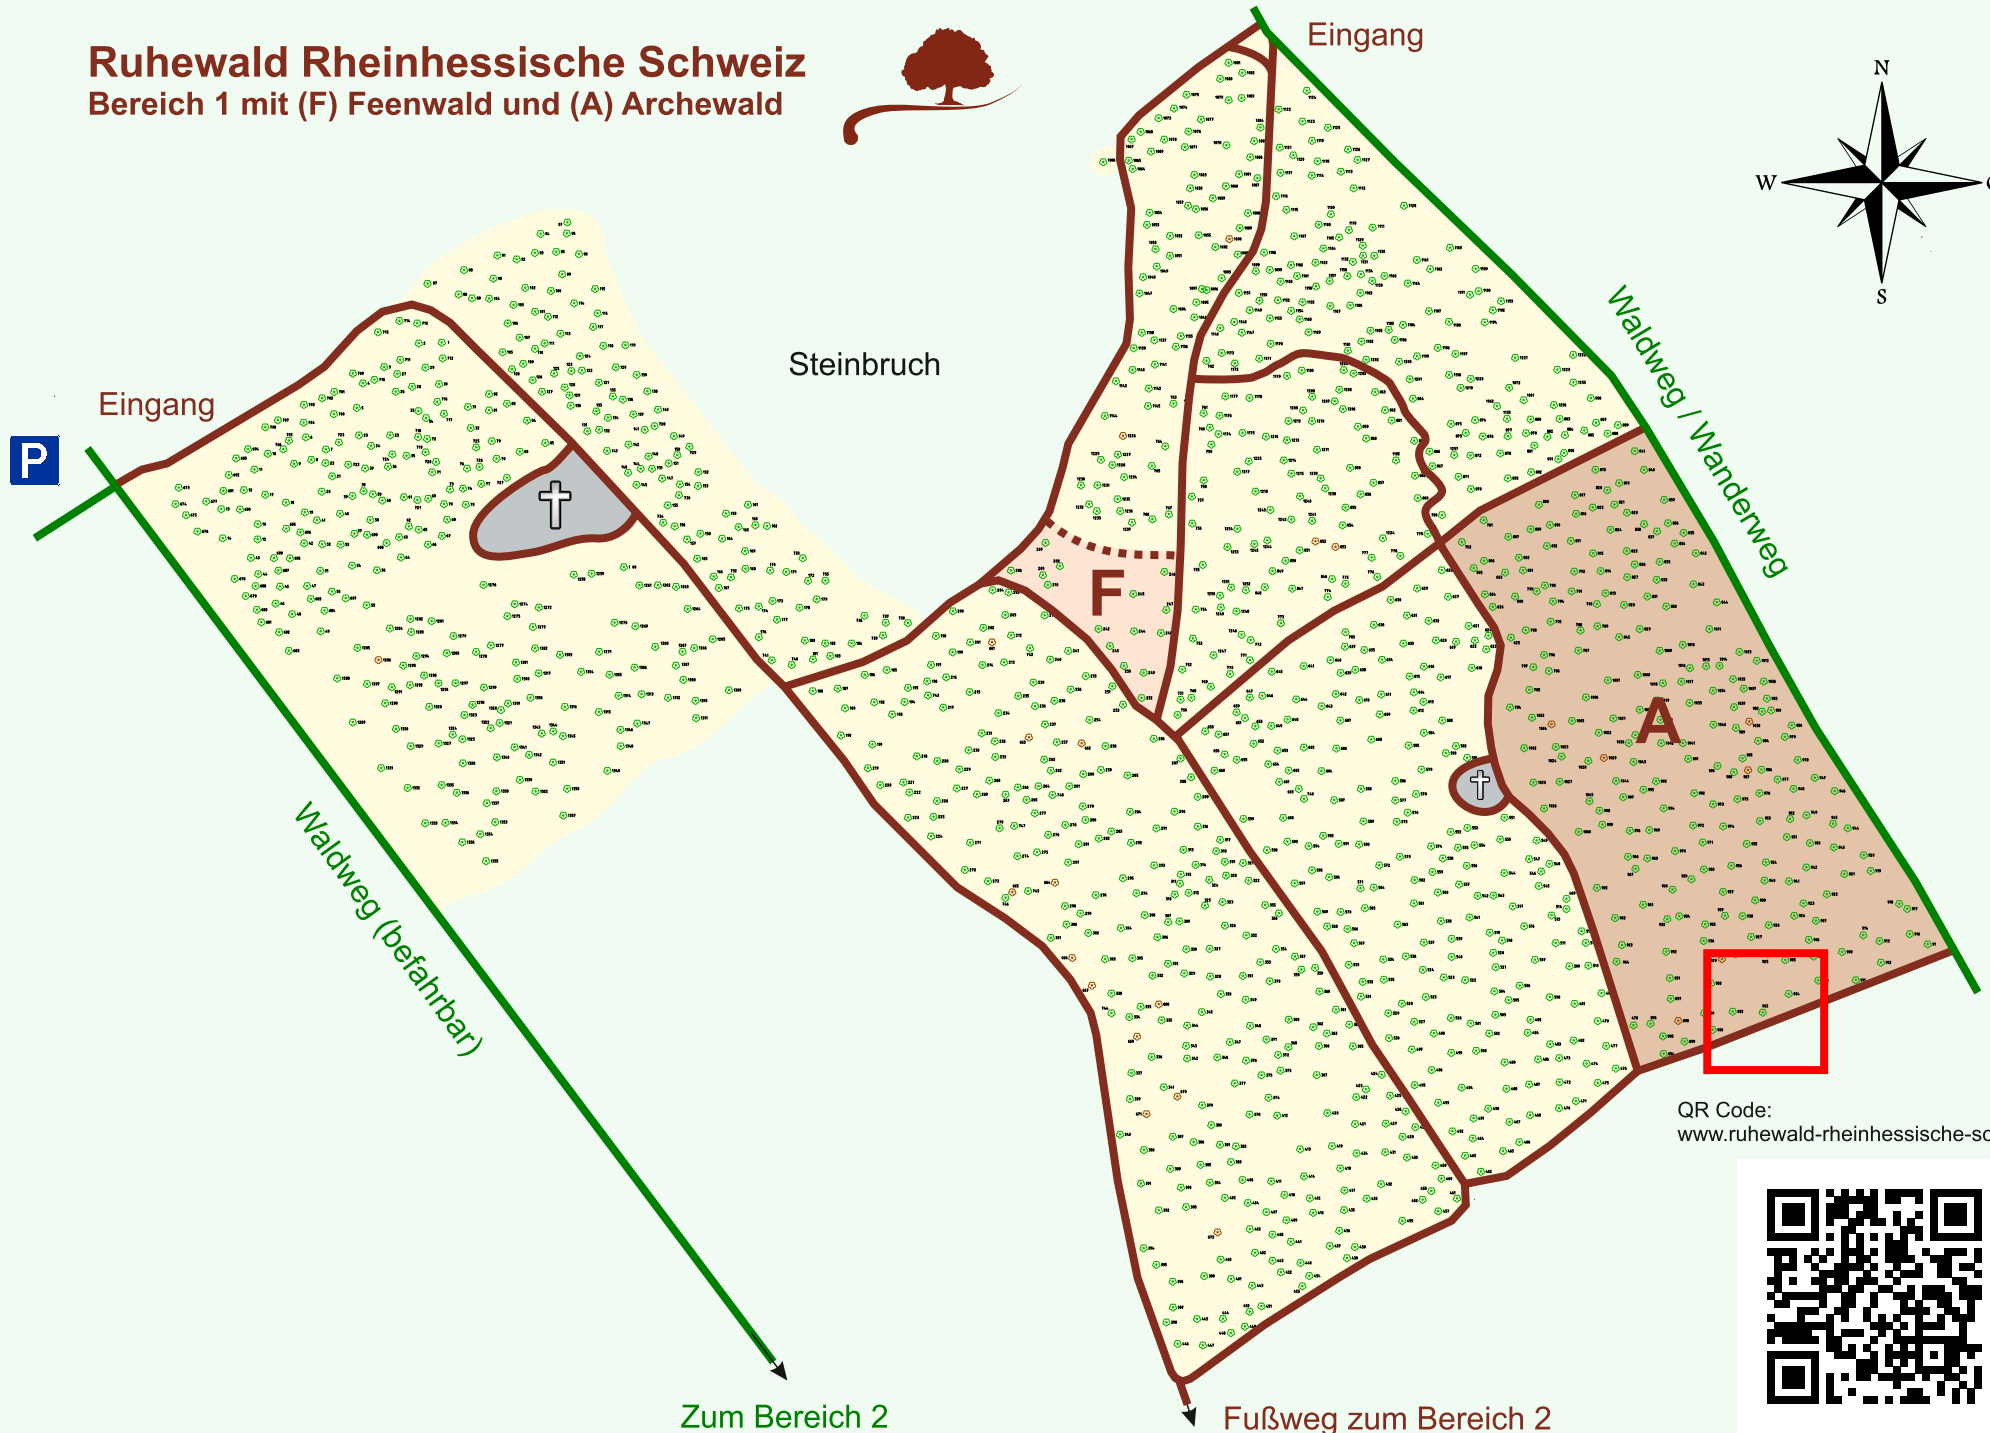

Ruhewald Rhein Hessische Schweiz

Bereich 1 mit (F) Feenwald und (A) Archewald

QR Code:
www.ruhewald-rhein Hessische-schweiz.de